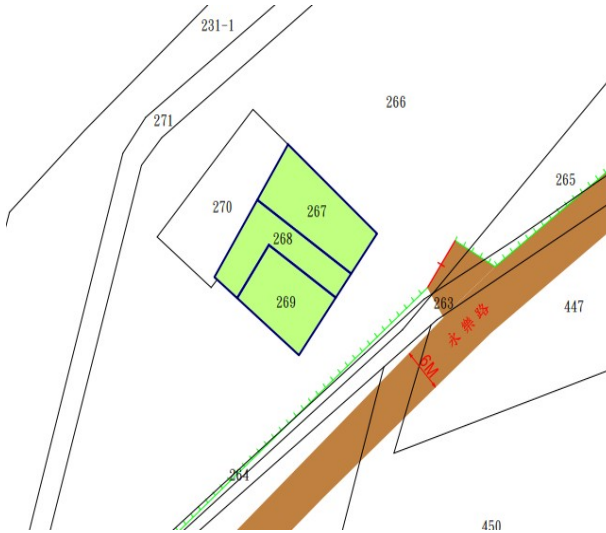

# 115 年度第 10 批國有非公用不動產座落位置示意略圖

◎ 非屬標售公告內容，僅供參考使用，投標人應依地政機關核發資料自行查看相關位置，不得以本位置圖記載有誤而要求損害賠償或解除買賣契約退還保證金。

1

土地位置：永樂路 326 號附近  
土地座落略圖：

2

土地位置：漳福路 126 號附近。  
土地座落略圖：

3

土地位置：復興路一段 45 巷 28 號旁。  
土地座落略圖：

4

土地位置：站前南路 196 號附近。  
土地座落略圖：