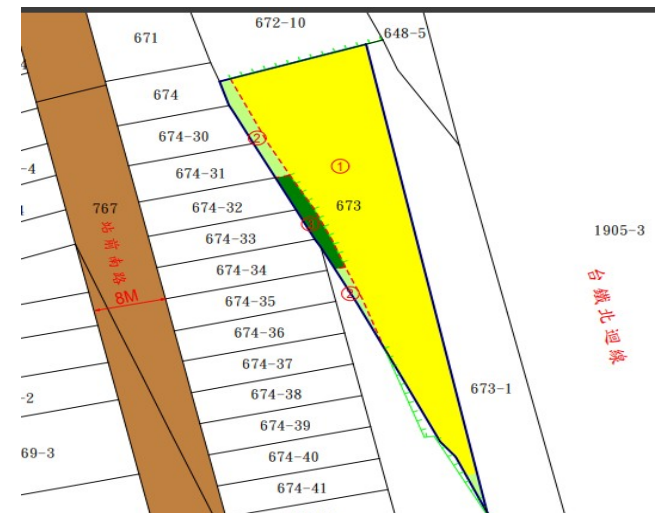

# 115 年度第 10 批國有非公用不動產座落位置示意略圖

◎ 非屬標售公告內容，僅供參考使用，投標人應依地政機關核發資料自行查看相關位置，不得以本位置圖記載有誤而要求損害賠償或解除買賣契約退還保證金。

1

土地位置：永樂路 326 號附近  
土地座落略圖：

2

土地位置：漳福路 126 號附近。  
土地座落略圖：

3

土地位置：復興路一段 45 巷 28 號旁。  
土地座落略圖：

4

土地位置：站前南路 196 號附近。  
土地座落略圖：