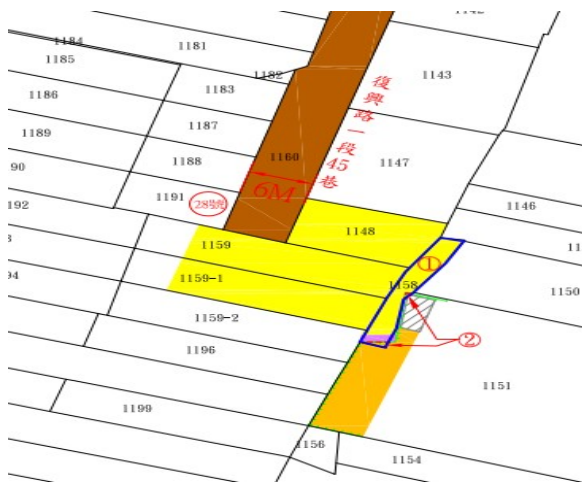

# 115 年度第 10 批國有非公用不動產座落位置示意略圖

◎ 非屬標售公告內容，僅供參考使用，投標人應依地政機關核發資料自行查看相關位置，不得以本位置圖記載有誤而要求損害賠償或解除買賣契約退還保證金。

1

土地位置：永樂路 326 號附近  
土地座落略圖：

2

土地位置：漳福路 126 號附近。  
土地座落略圖：

3

土地位置：復興路一段 45 巷 28 號旁。  
土地座落略圖：

4

土地位置：站前南路 196 號附近。  
土地座落略圖：