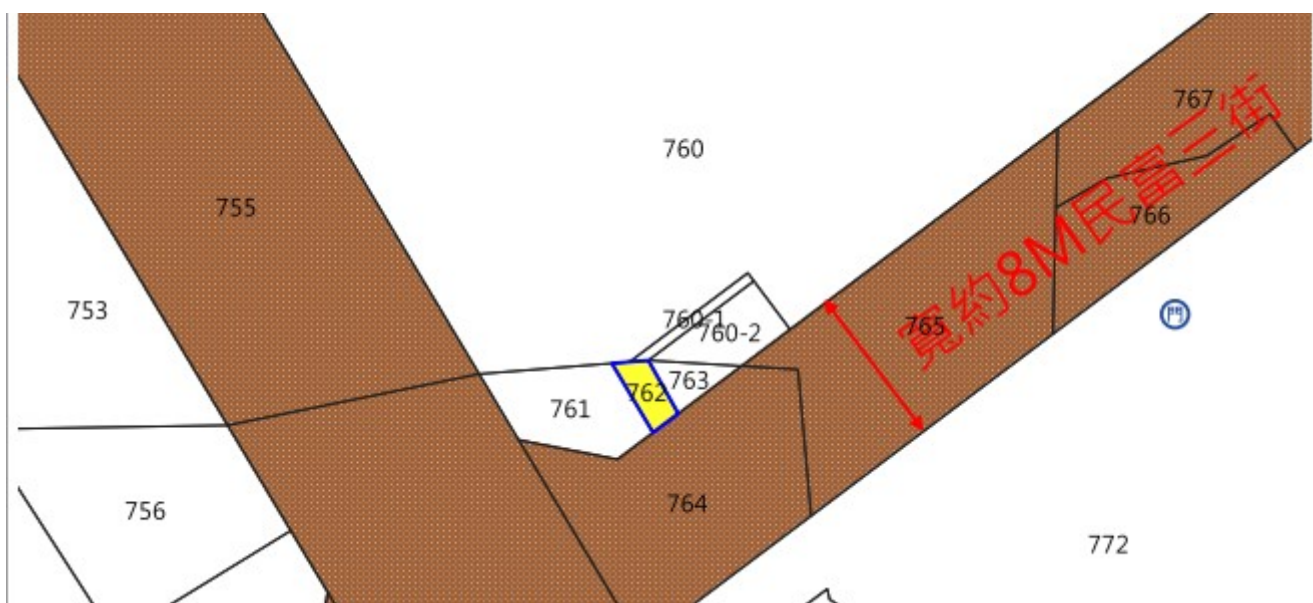

111 年度第 62 批標售國有非公用不動產暨代管無人承認繼承遺產 坐落位置示意略圖

◎非屬標售公告內容，僅供參考使用，投標人應依地政機關核發資料自行查看相關位置，不得以本位置圖記載有誤而要求損害賠償或解除買賣契約退還保證金。

標號 5

土地位置：桃園市桃園區大樹林段 337-446 地號

土地坐落略圖：

標號 6

土地位置：桃園市桃園區三元段 762 地號

土地坐落略圖：

111 年度第 62 批標售國有非公用不動產暨代管無人承認繼承遺產 坐落位置示意略圖

◎非屬標售公告內容，僅供參考使用，投標人應依地政機關核發資料自行查看相關位置，不得以本位置圖記載有誤而要求損害賠償或解除買賣契約退還保證金。

標號 7

土地位置：桃園市桃園區埔子段埔子小段 2039-248 地號

土地坐落略圖：

標號 8

土地位置：桃園市蘆竹區福山段 1094 地號

土地坐落略圖：