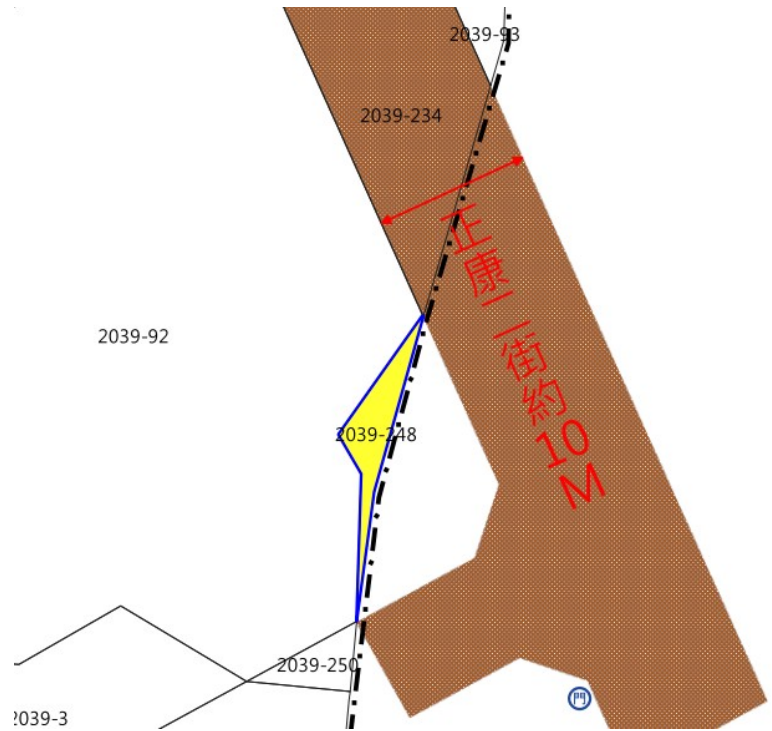

111 年度第 62 批標售國有非公用不動產暨代管無人承認繼承遺產 坐落位置示意略圖

◎非屬標售公告內容，僅供參考使用，投標人應依地政機關核發資料自行查看相關位置，不得以本位置圖記載有誤而要求損害賠償或解除買賣契約退還保證金。

標號 3

土地位置：桃園市桃園區江南段 96 地號

土地坐落略圖：

標號 4

土地位置：桃園市桃園區同安段 968 地號

土地坐落略圖：

111 年度第 62 批標售國有非公用不動產暨代管無人承認繼承遺產 坐落位置示意略圖

◎非屬標售公告內容，僅供參考使用，投標人應依地政機關核發資料自行查看相關位置，不得以本位置圖記載有誤而要求損害賠償或解除買賣契約退還保證金。

標號 5

土地位置：桃園市桃園區大樹林段 337-446 地號

土地坐落略圖：

標號 6

土地位置：桃園市桃園區三元段 762 地號

土地坐落略圖：

111 年度第 62 批標售國有非公用不動產暨代管無人承認繼承遺產 坐落位置示意略圖

◎非屬標售公告內容，僅供參考使用，投標人應依地政機關核發資料自行查看相關位置，不得以本位置圖記載有誤而要求損害賠償或解除買賣契約退還保證金。

標號 7

土地位置：桃園市桃園區埔子段埔子小段 2039-248 地號

土地坐落略圖：

標號 8

土地位置：桃園市蘆竹區福山段 1094 地號

土地坐落略圖：