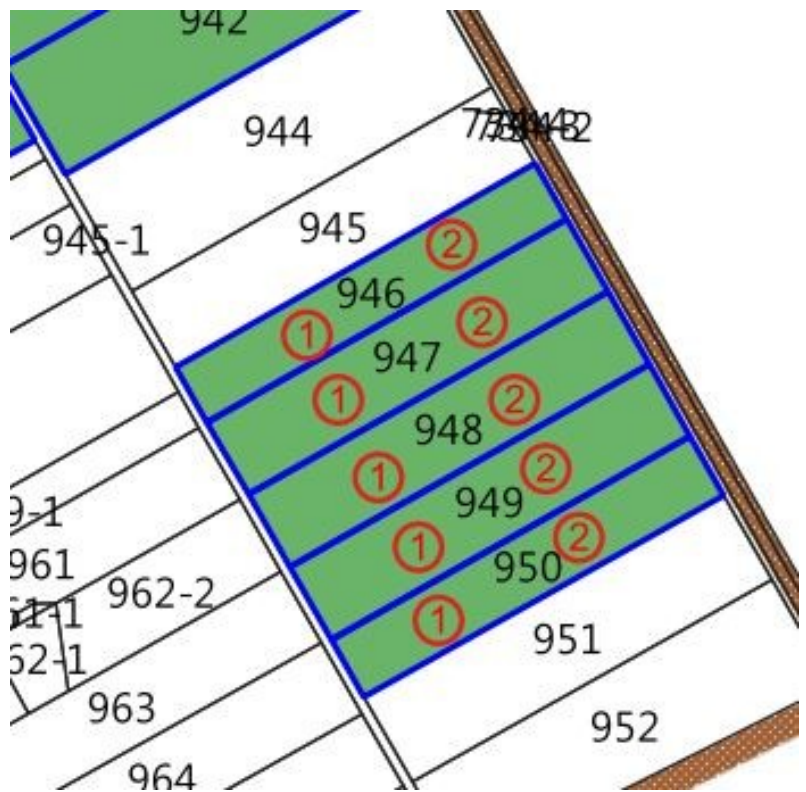

111 年度第 62 批標售國有非公用不動產暨代管無人承認繼承遺產 坐落位置示意略圖

◎非屬標售公告內容，僅供參考使用，投標人應依地政機關核發資料自行查看相關位置，不得以本位置圖記載有誤而要求損害賠償或解除買賣契約退還保證金。

標號 13

土地位置：桃園市新屋區後庄段 946 地號

土地坐落略圖：

標號 14

土地位置：桃園市新屋區後庄段 947 地號

土地坐落略圖：