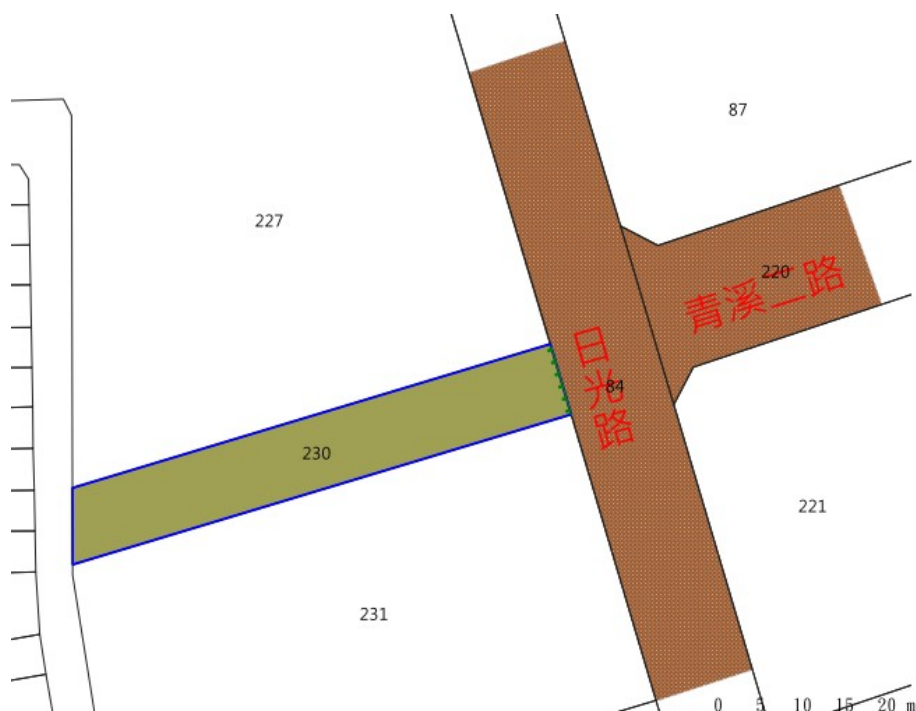

111 年度第 62 批標售國有非公用不動產暨代管無人承認繼承遺產 坐落位置示意略圖

◎非屬標售公告內容，僅供參考使用，投標人應依地政機關核發資料自行查看相關位置，不得以本位置圖記載有誤而要求損害賠償或解除買賣契約退還保證金。

標號 1

土地位置：桃園市中壢區遠東段 120 地號

土地坐落略圖：

標號 2

土地位置：桃園市桃園區三民段 230 地號

土地坐落略圖：

111 年度第 62 批標售國有非公用不動產暨代管無人承認繼承遺產 坐落位置示意略圖

◎非屬標售公告內容，僅供參考使用，投標人應依地政機關核發資料自行查看相關位置，不得以本位置圖記載有誤而要求損害賠償或解除買賣契約退還保證金。

標號 3

土地位置：桃園市桃園區江南段 96 地號

土地坐落略圖：

標號 4

土地位置：桃園市桃園區同安段 968 地號

土地坐落略圖：

111 年度第 62 批標售國有非公用不動產暨代管無人承認繼承遺產 坐落位置示意略圖

◎非屬標售公告內容，僅供參考使用，投標人應依地政機關核發資料自行查看相關位置，不得以本位置圖記載有誤而要求損害賠償或解除買賣契約退還保證金。

標號 5

土地位置：桃園市桃園區大樹林段 337-446 地號

土地坐落略圖：

標號 6

土地位置：桃園市桃園區三元段 762 地號

土地坐落略圖：

111 年度第 62 批標售國有非公用不動產暨代管無人承認繼承遺產 坐落位置示意略圖

◎非屬標售公告內容，僅供參考使用，投標人應依地政機關核發資料自行查看相關位置，不得以本位置圖記載有誤而要求損害賠償或解除買賣契約退還保證金。

標號 7

土地位置：桃園市桃園區埔子段埔子小段 2039-248 地號

土地坐落略圖：

標號 8

土地位置：桃園市蘆竹區福山段 1094 地號

土地坐落略圖：