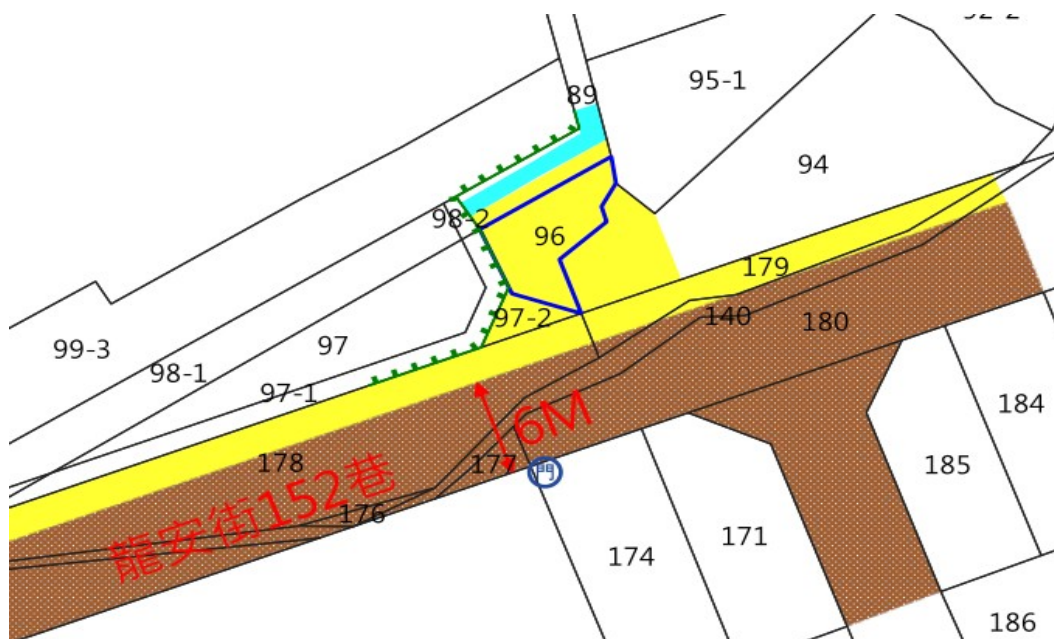

111 年度第 62 批標售國有非公用不動產暨代管無人承認繼承遺產 坐落位置示意略圖

◎非屬標售公告內容，僅供參考使用，投標人應依地政機關核發資料自行查看相關位置，不得以本位置圖記載有誤而要求損害賠償或解除買賣契約退還保證金。

標號 1

土地位置：桃園市中壢區遠東段 120 地號

土地坐落略圖：

標號 2

土地位置：桃園市桃園區三民段 230 地號

土地坐落略圖：

111 年度第 62 批標售國有非公用不動產暨代管無人承認繼承遺產 坐落位置示意略圖

◎非屬標售公告內容，僅供參考使用，投標人應依地政機關核發資料自行查看相關位置，不得以本位置圖記載有誤而要求損害賠償或解除買賣契約退還保證金。

標號 3

土地位置：桃園市桃園區江南段 96 地號

土地坐落略圖：

標號 4

土地位置：桃園市桃園區同安段 968 地號

土地坐落略圖：

111 年度第 62 批標售國有非公用不動產暨代管無人承認繼承遺產 坐落位置示意略圖

◎非屬標售公告內容，僅供參考使用，投標人應依地政機關核發資料自行查看相關位置，不得以本位置圖記載有誤而要求損害賠償或解除買賣契約退還保證金。

標號 5

土地位置：桃園市桃園區大樹林段 337-446 地號

土地坐落略圖：

標號 6

土地位置：桃園市桃園區三元段 762 地號

土地坐落略圖：

111 年度第 62 批標售國有非公用不動產暨代管無人承認繼承遺產 坐落位置示意略圖

◎非屬標售公告內容，僅供參考使用，投標人應依地政機關核發資料自行查看相關位置，不得以本位置圖記載有誤而要求損害賠償或解除買賣契約退還保證金。

標號 7

土地位置：桃園市桃園區埔子段埔子小段 2039-248 地號

土地坐落略圖：

標號 8

土地位置：桃園市蘆竹區福山段 1094 地號

土地坐落略圖：