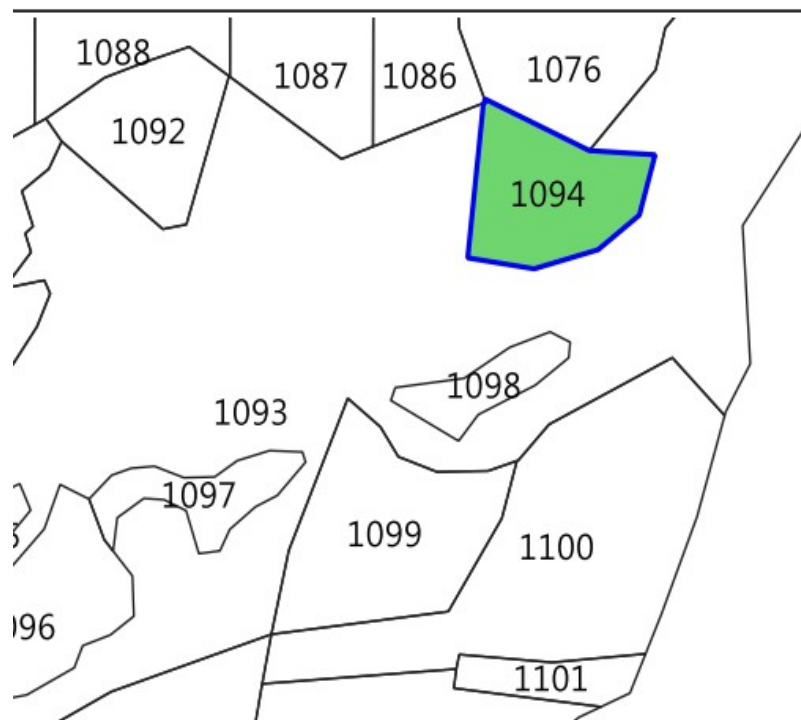

111 年度第 62 批標售國有非公用不動產暨代管無人承認繼承遺產 坐落位置示意略圖

◎非屬標售公告內容，僅供參考使用，投標人應依地政機關核發資料自行查看相關位置，不得以本位置圖記載有誤而要求損害賠償或解除買賣契約退還保證金。

標號 5

土地位置：桃園市桃園區大樹林段 337-446 地號

土地坐落略圖：

標號 6

土地位置：桃園市桃園區三元段 762 地號

土地坐落略圖：

111 年度第 62 批標售國有非公用不動產暨代管無人承認繼承遺產 坐落位置示意略圖

◎非屬標售公告內容，僅供參考使用，投標人應依地政機關核發資料自行查看相關位置，不得以本位置圖記載有誤而要求損害賠償或解除買賣契約退還保證金。

標號 7

土地位置：桃園市桃園區埔子段埔子小段 2039-248 地號

土地坐落略圖：

標號 8

土地位置：桃園市蘆竹區福山段 1094 地號

土地坐落略圖：

111 年度第 62 批標售國有非公用不動產暨代管無人承認繼承遺產 坐落位置示意略圖

◎非屬標售公告內容，僅供參考使用，投標人應依地政機關核發資料自行查看相關位置，不得以本位置圖記載有誤而要求損害賠償或解除買賣契約退還保證金。

標號 9

土地位置：桃園市觀音區新張段 1008 地號

土地坐落略圖：

標號 10

土地位置：桃園市新屋區後庄段 18 地號

土地坐落略圖：