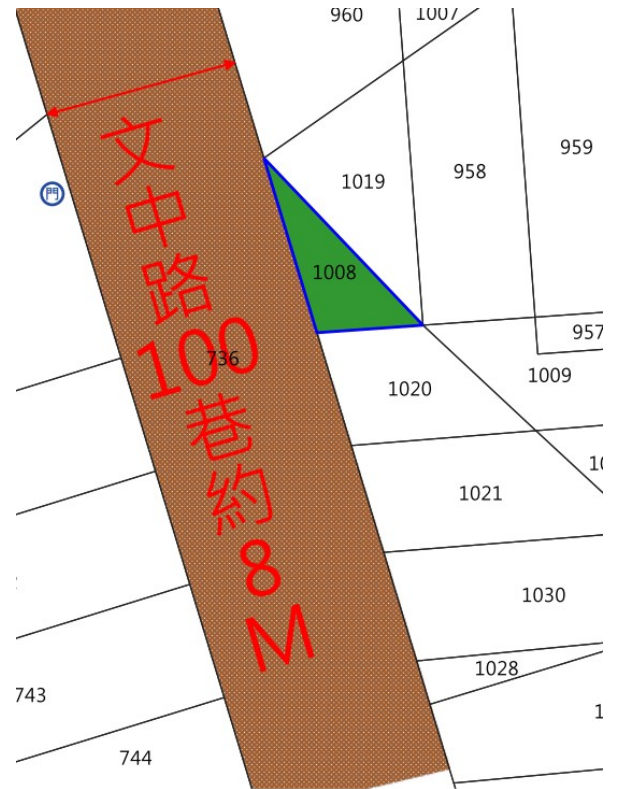

111 年度第 62 批標售國有非公用不動產暨代管無人承認繼承遺產 坐落位置示意略圖

◎非屬標售公告內容，僅供參考使用，投標人應依地政機關核發資料自行查看相關位置，不得以本位置圖記載有誤而要求損害賠償或解除買賣契約退還保證金。

標號 5

土地位置：桃園市桃園區大樹林段 337-446 地號

土地坐落略圖：

標號 6

土地位置：桃園市桃園區三元段 762 地號

土地坐落略圖：

111 年度第 62 批標售國有非公用不動產暨代管無人承認繼承遺產 坐落位置示意略圖

◎非屬標售公告內容，僅供參考使用，投標人應依地政機關核發資料自行查看相關位置，不得以本位置圖記載有誤而要求損害賠償或解除買賣契約退還保證金。

標號 7

土地位置：桃園市桃園區埔子段埔子小段 2039-248 地號

土地坐落略圖：

標號 8

土地位置：桃園市蘆竹區福山段 1094 地號

土地坐落略圖：

111 年度第 62 批標售國有非公用不動產暨代管無人承認繼承遺產 坐落位置示意略圖

◎非屬標售公告內容，僅供參考使用，投標人應依地政機關核發資料自行查看相關位置，不得以本位置圖記載有誤而要求損害賠償或解除買賣契約退還保證金。

標號 9

土地位置：桃園市觀音區新張段 1008 地號

土地坐落略圖：

標號 10

土地位置：桃園市新屋區後庄段 18 地號

土地坐落略圖：