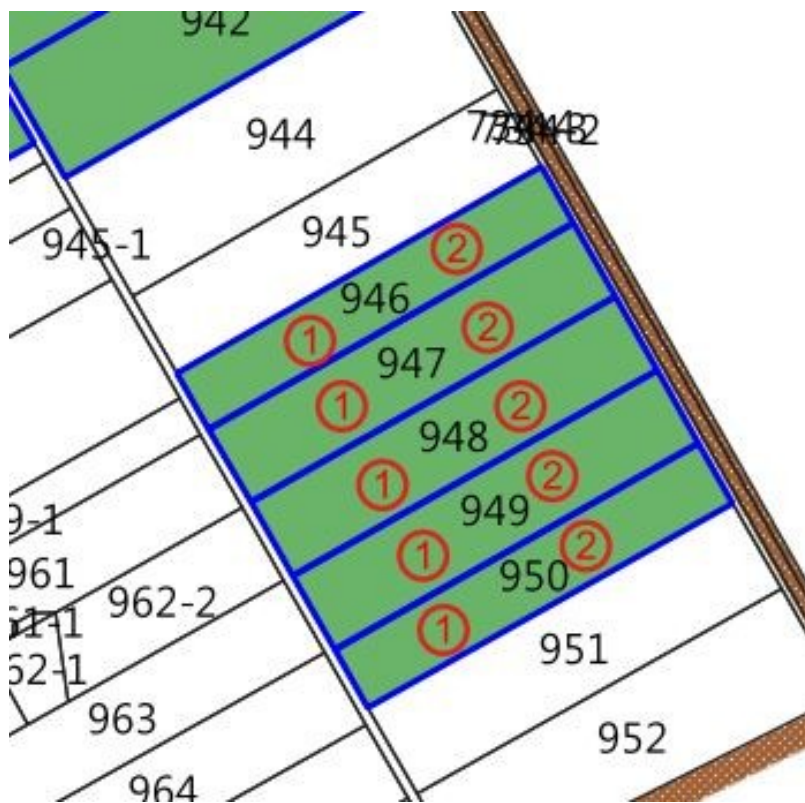

111 年度第 62 批標售國有非公用不動產暨代管無人承認繼承遺產 坐落位置示意略圖

◎非屬標售公告內容，僅供參考使用，投標人應依地政機關核發資料自行查看相關位置，不得以本位置圖記載有誤而要求損害賠償或解除買賣契約退還保證金。

標號 13

土地位置：桃園市新屋區後庄段 946 地號

土地坐落略圖：

標號 14

土地位置：桃園市新屋區後庄段 947 地號

土地坐落略圖：

111 年度第 62 批標售國有非公用不動產暨代管無人承認繼承遺產 坐落位置示意略圖

◎非屬標售公告內容，僅供參考使用，投標人應依地政機關核發資料自行查看相關位置，不得以本位置圖記載有誤而要求損害賠償或解除買賣契約退還保證金。

標號 15

土地位置：桃園市新屋區後庄段 948 地號

土地坐落略圖：

標號 16

土地位置：桃園市新屋區後庄段 949 地號

土地坐落略圖：