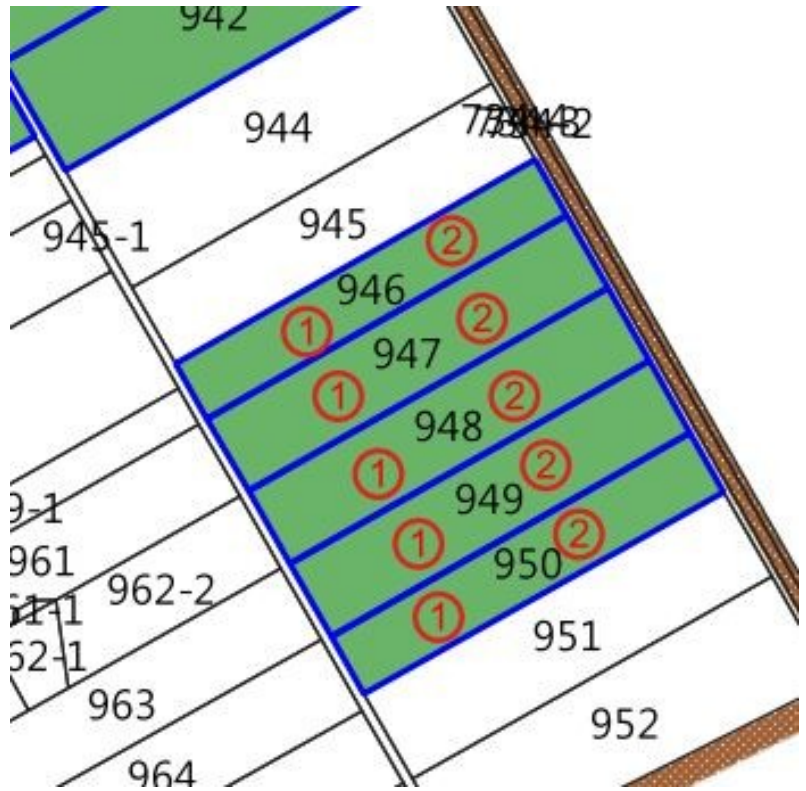

111 年度第 62 批標售國有非公用不動產暨代管無人承認繼承遺產 坐落位置示意略圖

◎非屬標售公告內容，僅供參考使用，投標人應依地政機關核發資料自行查看相關位置，不得以本位置圖記載有誤而要求損害賠償或解除買賣契約退還保證金。

標號 11

土地位置：桃園市新屋區後庄段 941 地號

土地坐落略圖：

標號 12

土地位置：桃園市新屋區後庄段 942 地號

土地坐落略圖：

111 年度第 62 批標售國有非公用不動產暨代管無人承認繼承遺產 坐落位置示意略圖

◎非屬標售公告內容，僅供參考使用，投標人應依地政機關核發資料自行查看相關位置，不得以本位置圖記載有誤而要求損害賠償或解除買賣契約退還保證金。

標號 13

土地位置：桃園市新屋區後庄段 946 地號

土地坐落略圖：

標號 14

土地位置：桃園市新屋區後庄段 947 地號

土地坐落略圖：