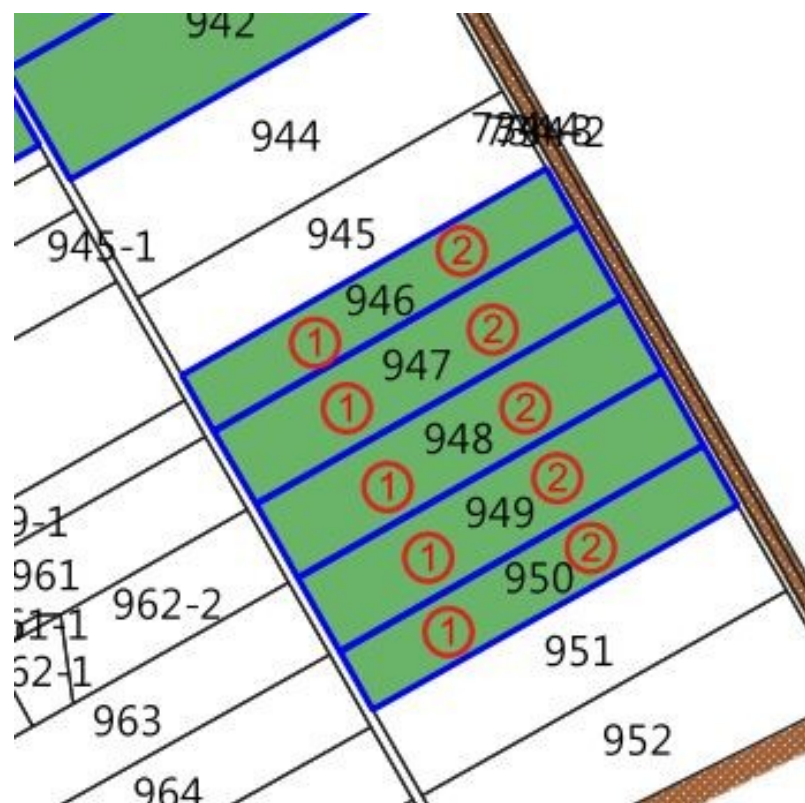

111 年度第 62 批標售國有非公用不動產暨代管無人承認繼承遺產 坐落位置示意略圖

◎非屬標售公告內容，僅供參考使用，投標人應依地政機關核發資料自行查看相關位置，不得以本位置圖記載有誤而要求損害賠償或解除買賣契約退還保證金。

標號 15

土地位置：桃園市新屋區後庄段 948 地號

土地坐落略圖：

標號 16

土地位置：桃園市新屋區後庄段 949 地號

土地坐落略圖：