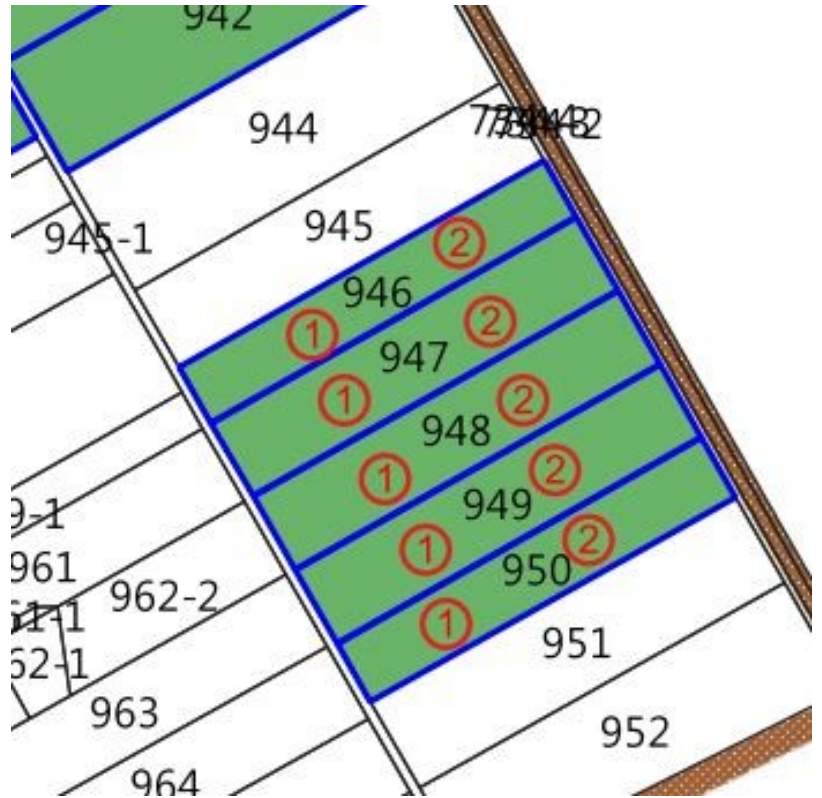

111 年度第 62 批標售國有非公用不動產暨代管無人承認繼承遺產 坐落位置示意略圖

◎非屬標售公告內容，僅供參考使用，投標人應依地政機關核發資料自行查看相關位置，不得以本位置圖記載有誤而要求損害賠償或解除買賣契約退還保證金。

標號 17

土地位置：桃園市新屋區後庄段 950 地號

土地坐落略圖：