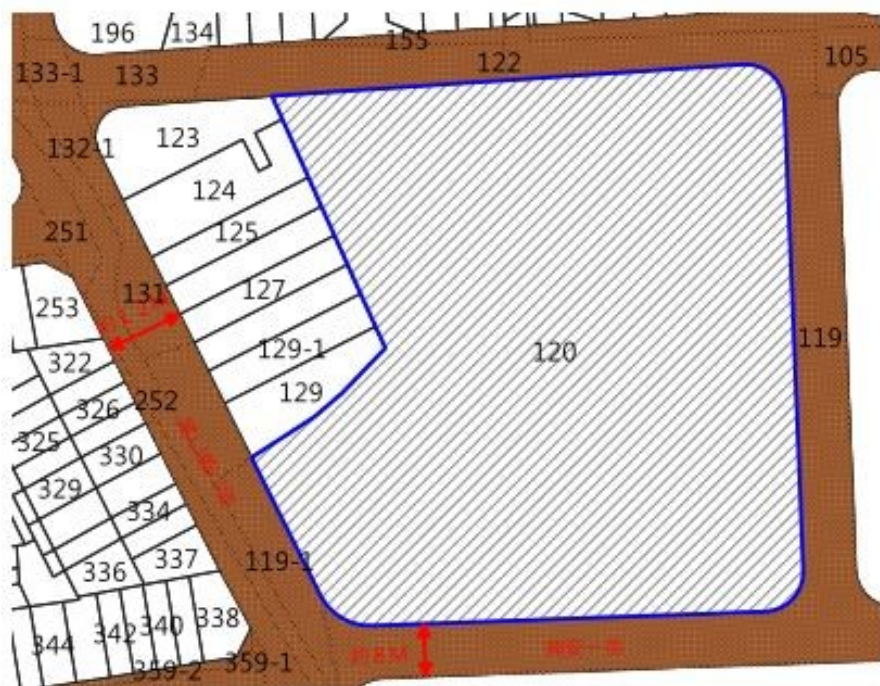

111 年度第 62 批標售國有非公用不動產暨代管無人承認繼承遺產 坐落位置示意略圖

◎非屬標售公告內容，僅供參考使用，投標人應依地政機關核發資料自行查看相關位置，不得以本位置圖記載有誤而要求損害賠償或解除買賣契約退還保證金。

標號 1

土地位置：桃園市中壢區遠東段 120 地號

土地坐落略圖：

標號 2

土地位置：桃園市桃園區三民段 230 地號

土地坐落略圖：

111 年度第 62 批標售國有非公用不動產暨代管無人承認繼承遺產 坐落位置示意略圖

◎非屬標售公告內容，僅供參考使用，投標人應依地政機關核發資料自行查看相關位置，不得以本位置圖記載有誤而要求損害賠償或解除買賣契約退還保證金。

標號 3

土地位置：桃園市桃園區江南段 96 地號

土地坐落略圖：

標號 4

土地位置：桃園市桃園區同安段 968 地號

土地坐落略圖：

111 年度第 62 批標售國有非公用不動產暨代管無人承認繼承遺產 坐落位置示意略圖

◎非屬標售公告內容，僅供參考使用，投標人應依地政機關核發資料自行查看相關位置，不得以本位置圖記載有誤而要求損害賠償或解除買賣契約退還保證金。

標號 5

土地位置：桃園市桃園區大樹林段 337-446 地號

土地坐落略圖：

標號 6

土地位置：桃園市桃園區三元段 762 地號

土地坐落略圖：