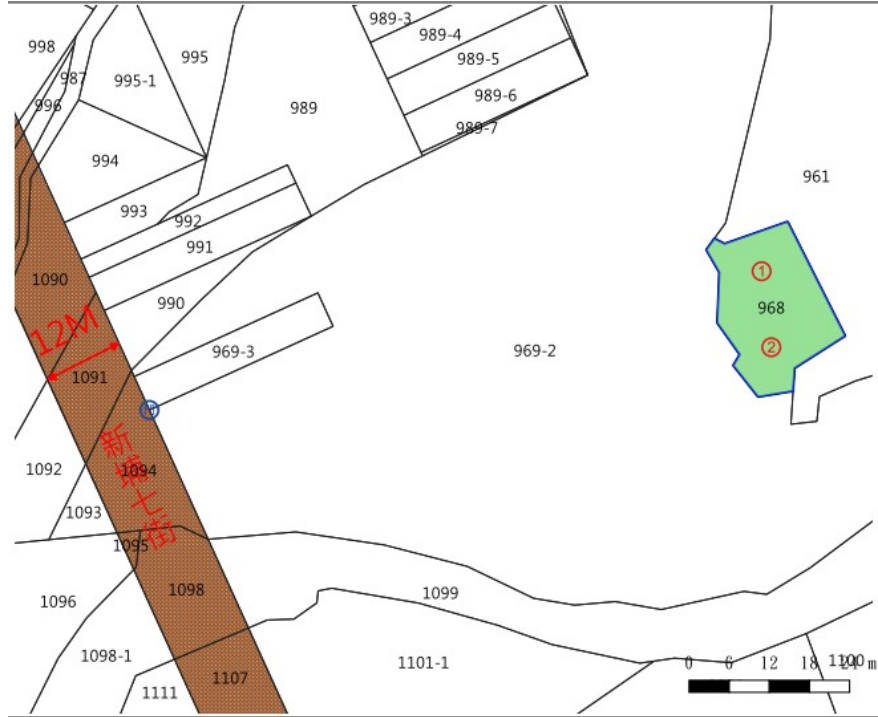

111 年度第 46 批標售國有非公用不動產坐落位置示意略圖

◎非屬標售公告內容，僅供參考使用，投標人應依地政機關核發資料自行查看相關位置，不得以本位置圖記載有誤而要求損害賠償或解除買賣契約退還保證金。

標號 1

土地位置：桃園市蘆竹區公埔段 909-4 地號

土地坐落略圖：

標號 2

土地位置：桃園市桃園區江南段 96 地號

土地坐落略圖：

111 年度第 46 批標售國有非公用不動產坐落位置示意略圖

◎非屬標售公告內容，僅供參考使用，投標人應依地政機關核發資料自行查看相關位置，不得以本位置圖記載有誤而要求損害賠償或解除買賣契約退還保證金。

標號 3

土地位置：桃園市桃園區同安段 968 地號

土地坐落略圖：

標號 4

土地位置：桃園市桃園區大樹林段 337-446 地號

土地坐落略圖：

111 年度第 46 批標售國有非公用不動產坐落位置示意略圖

◎非屬標售公告內容，僅供參考使用，投標人應依地政機關核發資料自行查看相關位置，不得以本位置圖記載有誤而要求損害賠償或解除買賣契約退還保證金。

標號 5

土地位置：桃園市桃園區三元段 762 地號

土地坐落略圖：

標號 6

土地位置：桃園市蘆竹區福山段 1094 地號

土地坐落略圖：

111 年度第 46 批標售國有非公用不動產坐落位置示意略圖

◎非屬標售公告內容，僅供參考使用，投標人應依地政機關核發資料自行查看相關位置，不得以本位置圖記載有誤而要求損害賠償或解除買賣契約退還保證金。

標號 7

土地位置：桃園市觀音區新張段 1008 地號

土地坐落略圖：

標號 8

土地位置：桃園市新屋區後庄段 18 地號

土地坐落略圖：