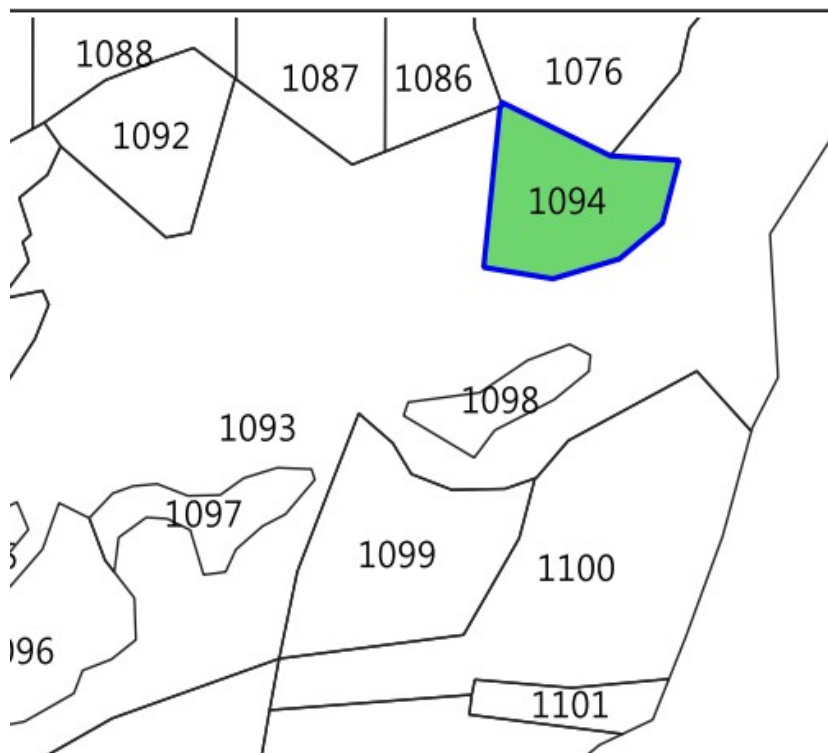

111 年度第 46 批標售國有非公用不動產坐落位置示意略圖

◎非屬標售公告內容，僅供參考使用，投標人應依地政機關核發資料自行查看相關位置，不得以本位置圖記載有誤而要求損害賠償或解除買賣契約退還保證金。

標號 1

土地位置：桃園市蘆竹區公埔段 909-4 地號

土地坐落略圖：

標號 2

土地位置：桃園市桃園區江南段 96 地號

土地坐落略圖：

111 年度第 46 批標售國有非公用不動產坐落位置示意略圖

◎非屬標售公告內容，僅供參考使用，投標人應依地政機關核發資料自行查看相關位置，不得以本位置圖記載有誤而要求損害賠償或解除買賣契約退還保證金。

標號 3

土地位置：桃園市桃園區同安段 968 地號

土地坐落略圖：

標號 4

土地位置：桃園市桃園區大樹林段 337-446 地號

土地坐落略圖：

111 年度第 46 批標售國有非公用不動產坐落位置示意略圖

◎非屬標售公告內容，僅供參考使用，投標人應依地政機關核發資料自行查看相關位置，不得以本位置圖記載有誤而要求損害賠償或解除買賣契約退還保證金。

標號 5

土地位置：桃園市桃園區三元段 762 地號

土地坐落略圖：

標號 6

土地位置：桃園市蘆竹區福山段 1094 地號

土地坐落略圖：

111 年度第 46 批標售國有非公用不動產坐落位置示意略圖

◎非屬標售公告內容，僅供參考使用，投標人應依地政機關核發資料自行查看相關位置，不得以本位置圖記載有誤而要求損害賠償或解除買賣契約退還保證金。

標號 7

土地位置：桃園市觀音區新張段 1008 地號

土地坐落略圖：

標號 8

土地位置：桃園市新屋區後庄段 18 地號

土地坐落略圖：