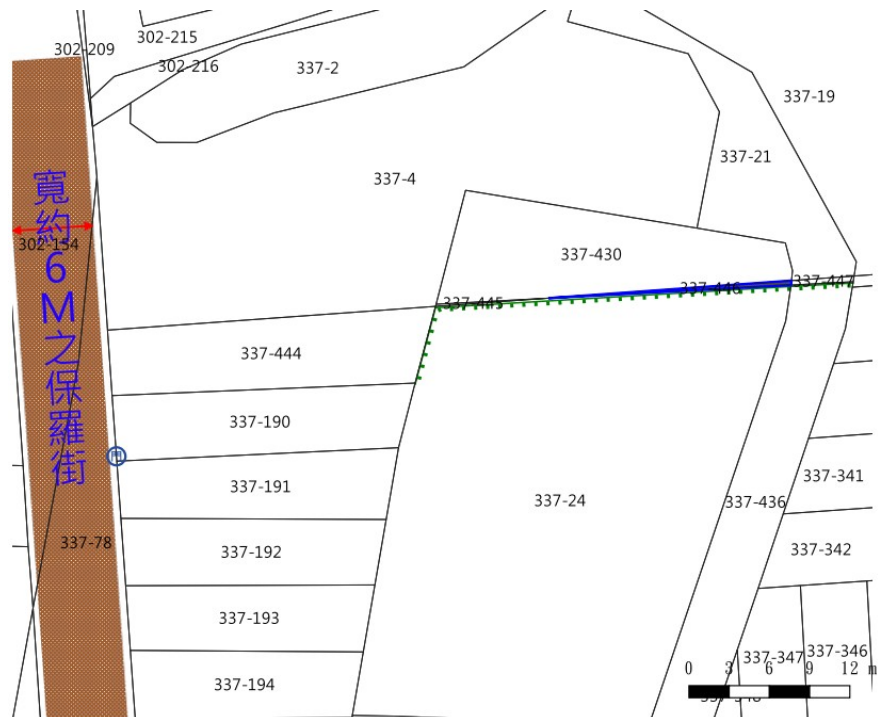

111 年度第 46 批標售國有非公用不動產坐落位置示意略圖

◎非屬標售公告內容，僅供參考使用，投標人應依地政機關核發資料自行查看相關位置，不得以本位置圖記載有誤而要求損害賠償或解除買賣契約退還保證金。

標號 1

土地位置：桃園市蘆竹區公埔段 909-4 地號

土地坐落略圖：

標號 2

土地位置：桃園市桃園區江南段 96 地號

土地坐落略圖：

111 年度第 46 批標售國有非公用不動產坐落位置示意略圖

◎非屬標售公告內容，僅供參考使用，投標人應依地政機關核發資料自行查看相關位置，不得以本位置圖記載有誤而要求損害賠償或解除買賣契約退還保證金。

標號 3

土地位置：桃園市桃園區同安段 968 地號

土地坐落略圖：

標號 4

土地位置：桃園市桃園區大樹林段 337-446 地號

土地坐落略圖：

111 年度第 46 批標售國有非公用不動產坐落位置示意略圖

◎非屬標售公告內容，僅供參考使用，投標人應依地政機關核發資料自行查看相關位置，不得以本位置圖記載有誤而要求損害賠償或解除買賣契約退還保證金。

標號 5

土地位置：桃園市桃園區三元段 762 地號

土地坐落略圖：

標號 6

土地位置：桃園市蘆竹區福山段 1094 地號

土地坐落略圖：

111 年度第 46 批標售國有非公用不動產坐落位置示意略圖

◎非屬標售公告內容，僅供參考使用，投標人應依地政機關核發資料自行查看相關位置，不得以本位置圖記載有誤而要求損害賠償或解除買賣契約退還保證金。

標號 7

土地位置：桃園市觀音區新張段 1008 地號

土地坐落略圖：

標號 8

土地位置：桃園市新屋區後庄段 18 地號

土地坐落略圖：