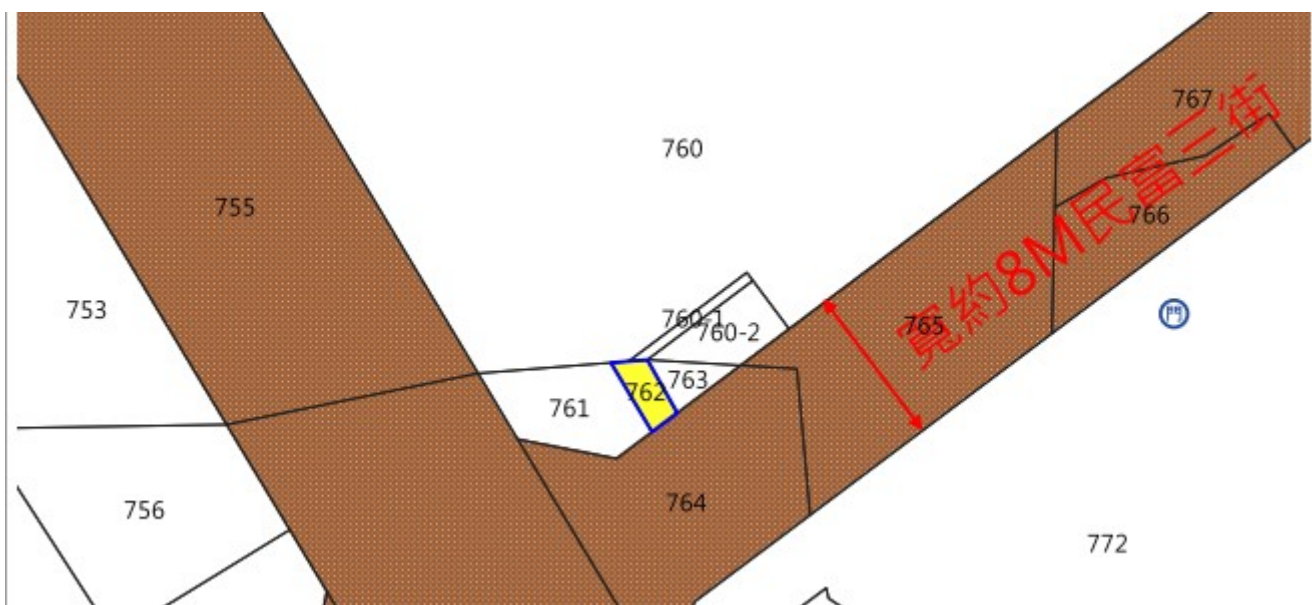

111 年度第 46 批標售國有非公用不動產坐落位置示意略圖

◎非屬標售公告內容，僅供參考使用，投標人應依地政機關核發資料自行查看相關位置，不得以本位置圖記載有誤而要求損害賠償或解除買賣契約退還保證金。

標號 5

土地位置：桃園市桃園區三元段 762 地號

土地坐落略圖：

標號 6

土地位置：桃園市蘆竹區福山段 1094 地號

土地坐落略圖：