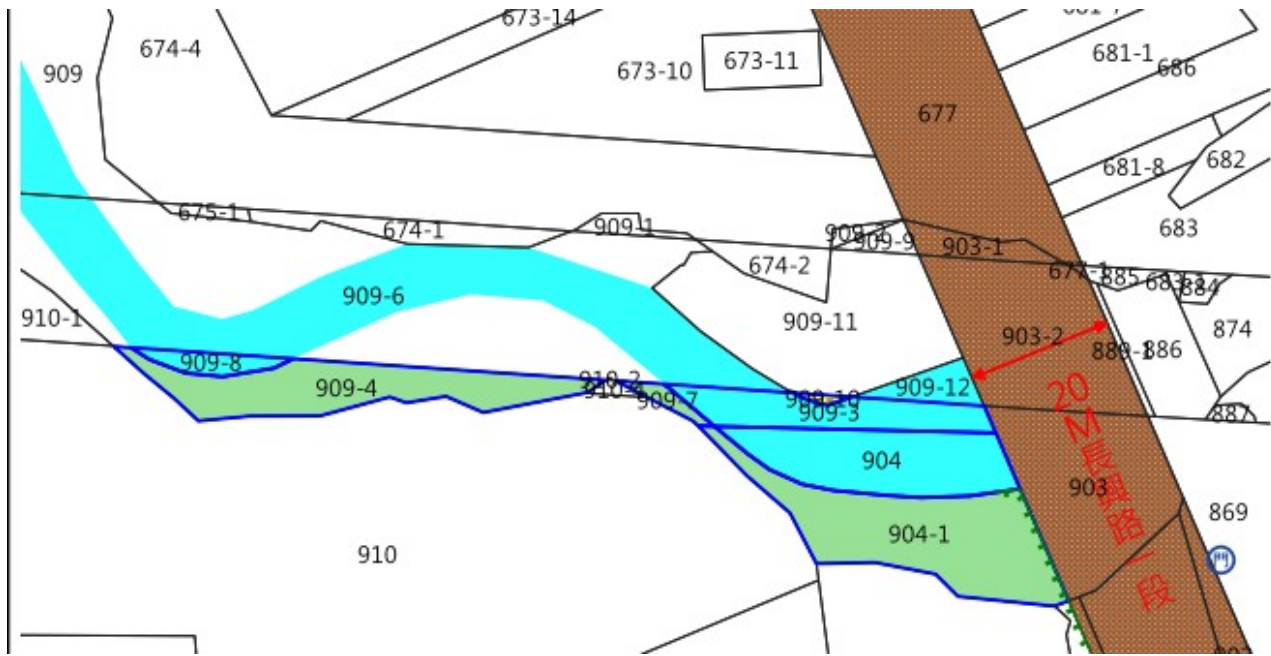

111 年度第 46 批標售國有非公用不動產坐落位置示意略圖

◎非屬標售公告內容，僅供參考使用，投標人應依地政機關核發資料自行查看相關位置，不得以本位置圖記載有誤而要求損害賠償或解除買賣契約退還保證金。

標號 1

土地位置：桃園市蘆竹區公埔段 909-4 地號

土地坐落略圖：

標號 2

土地位置：桃園市桃園區江南段 96 地號

土地坐落略圖：

111 年度第 46 批標售國有非公用不動產坐落位置示意略圖

◎非屬標售公告內容，僅供參考使用，投標人應依地政機關核發資料自行查看相關位置，不得以本位置圖記載有誤而要求損害賠償或解除買賣契約退還保證金。

標號 3

土地位置：桃園市桃園區同安段 968 地號

土地坐落略圖：

標號 4

土地位置：桃園市桃園區大樹林段 337-446 地號

土地坐落略圖：