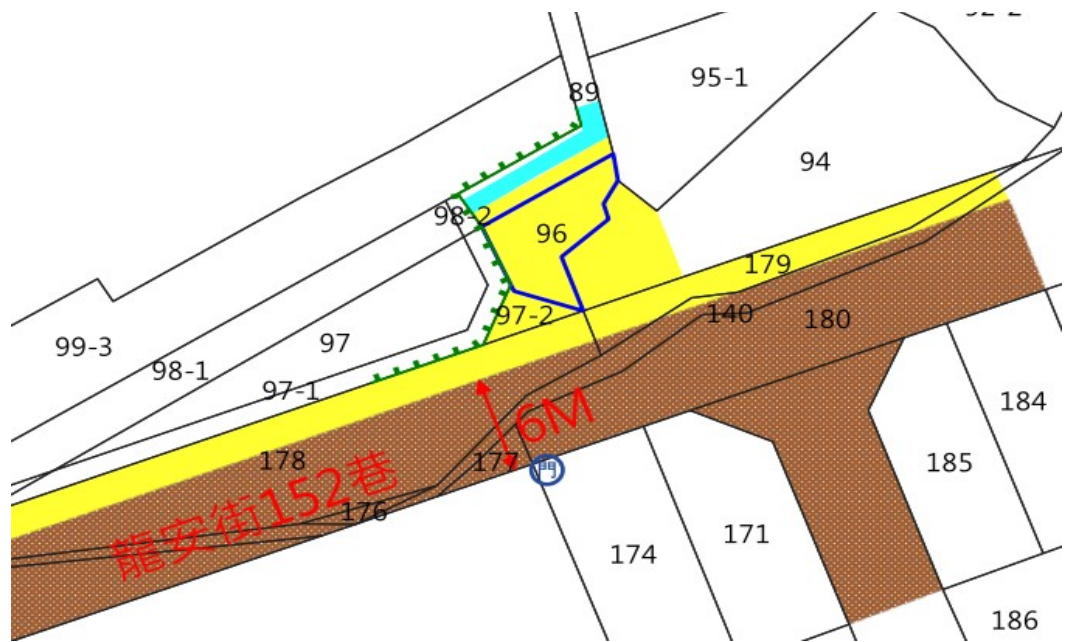

111 年度第 46 批標售國有非公用不動產坐落位置示意略圖

◎非屬標售公告內容，僅供參考使用，投標人應依地政機關核發資料自行查看相關位置，不得以本位置圖記載有誤而要求損害賠償或解除買賣契約退還保證金。

標號 1

土地位置：桃園市蘆竹區公埔段 909-4 地號

土地坐落略圖：

標號 2

土地位置：桃園市桃園區江南段 96 地號

土地坐落略圖：

111 年度第 46 批標售國有非公用不動產坐落位置示意略圖

◎非屬標售公告內容，僅供參考使用，投標人應依地政機關核發資料自行查看相關位置，不得以本位置圖記載有誤而要求損害賠償或解除買賣契約退還保證金。

標號 3

土地位置：桃園市桃園區同安段 968 地號

土地坐落略圖：

標號 4

土地位置：桃園市桃園區大樹林段 337-446 地號

土地坐落略圖：

111 年度第 46 批標售國有非公用不動產坐落位置示意略圖

◎非屬標售公告內容，僅供參考使用，投標人應依地政機關核發資料自行查看相關位置，不得以本位置圖記載有誤而要求損害賠償或解除買賣契約退還保證金。

標號 5

土地位置：桃園市桃園區三元段 762 地號

土地坐落略圖：

標號 6

土地位置：桃園市蘆竹區福山段 1094 地號

土地坐落略圖：

111 年度第 46 批標售國有非公用不動產坐落位置示意略圖

◎非屬標售公告內容，僅供參考使用，投標人應依地政機關核發資料自行查看相關位置，不得以本位置圖記載有誤而要求損害賠償或解除買賣契約退還保證金。

標號 7

土地位置：桃園市觀音區新張段 1008 地號

土地坐落略圖：

標號 8

土地位置：桃園市新屋區後庄段 18 地號

土地坐落略圖：