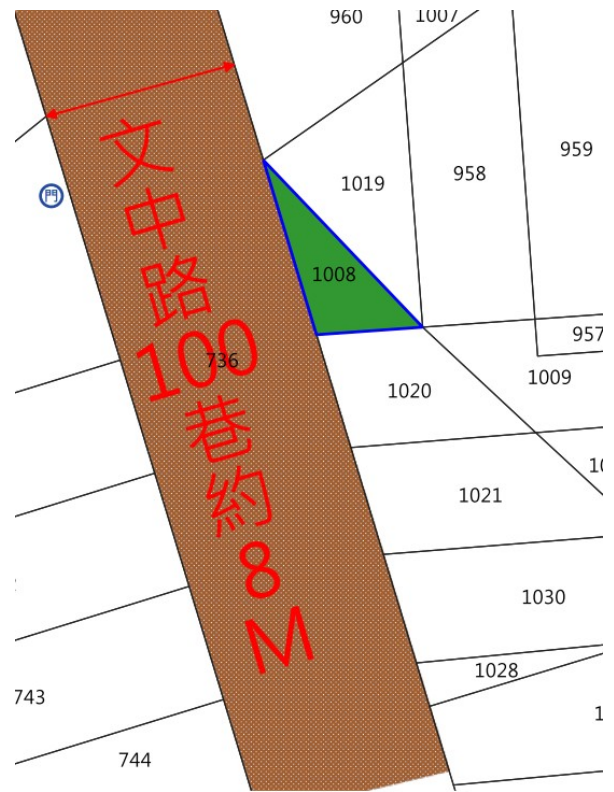

111 年度第 46 批標售國有非公用不動產坐落位置示意略圖

◎非屬標售公告內容，僅供參考使用，投標人應依地政機關核發資料自行查看相關位置，不得以本位置圖記載有誤而要求損害賠償或解除買賣契約退還保證金。

標號 1

土地位置：桃園市蘆竹區公埔段 909-4 地號

土地坐落略圖：

標號 2

土地位置：桃園市桃園區江南段 96 地號

土地坐落略圖：

111 年度第 46 批標售國有非公用不動產坐落位置示意略圖

◎非屬標售公告內容，僅供參考使用，投標人應依地政機關核發資料自行查看相關位置，不得以本位置圖記載有誤而要求損害賠償或解除買賣契約退還保證金。

標號 3

土地位置：桃園市桃園區同安段 968 地號

土地坐落略圖：

標號 4

土地位置：桃園市桃園區大樹林段 337-446 地號

土地坐落略圖：

111 年度第 46 批標售國有非公用不動產坐落位置示意略圖

◎非屬標售公告內容，僅供參考使用，投標人應依地政機關核發資料自行查看相關位置，不得以本位置圖記載有誤而要求損害賠償或解除買賣契約退還保證金。

標號 5

土地位置：桃園市桃園區三元段 762 地號

土地坐落略圖：

標號 6

土地位置：桃園市蘆竹區福山段 1094 地號

土地坐落略圖：

111 年度第 46 批標售國有非公用不動產坐落位置示意略圖

◎非屬標售公告內容，僅供參考使用，投標人應依地政機關核發資料自行查看相關位置，不得以本位置圖記載有誤而要求損害賠償或解除買賣契約退還保證金。

標號 7

土地位置：桃園市觀音區新張段 1008 地號

土地坐落略圖：

標號 8

土地位置：桃園市新屋區後庄段 18 地號

土地坐落略圖：