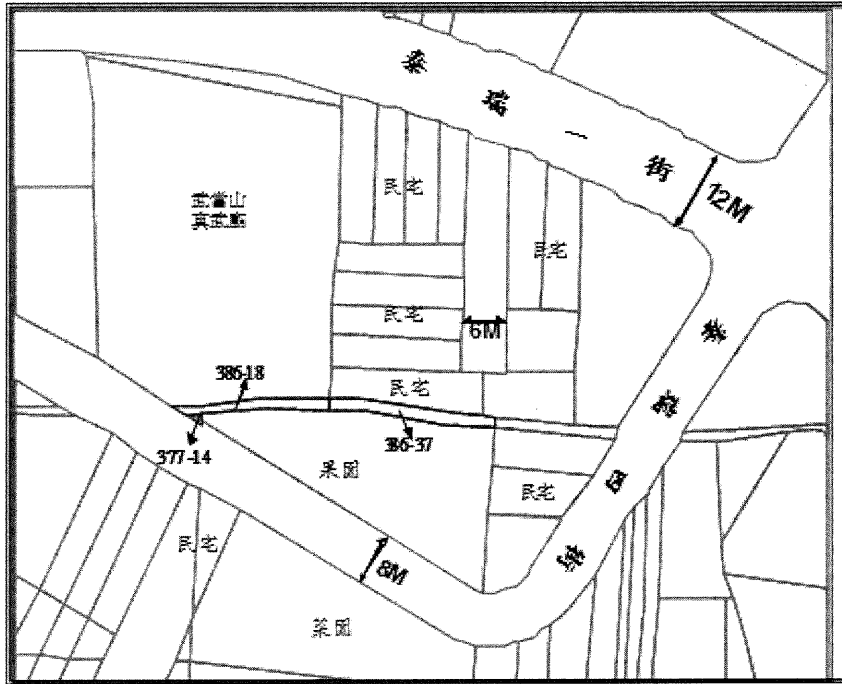

第 7 標號

土地位置：嘉義市泰瑞一街 41 號西南側