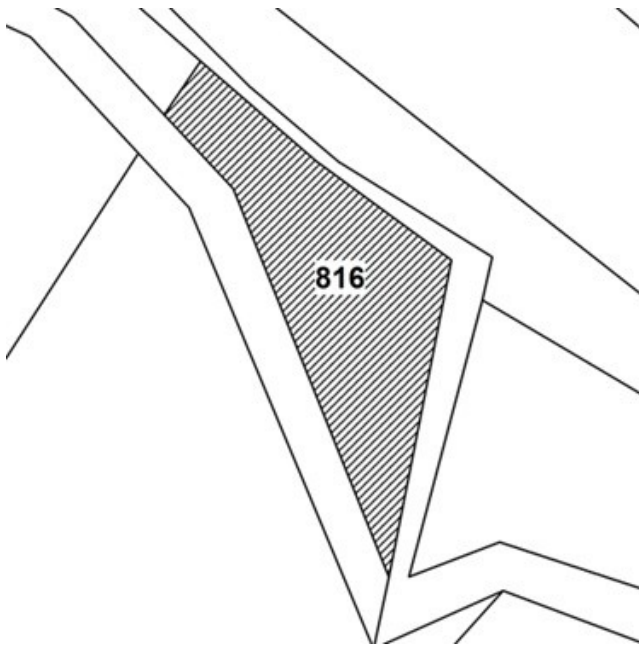

# 115 年度第 44 批國有非公用不動產坐落位置示意略圖

◎非屬標售公告內容，僅供參考使用，投標人應依地政機關核發資料自行查看相關位置，不得以本位置圖記載有誤而要求損害賠償或解除買賣契約退還保證金。

1

土地位置：林口區文化三路二段 41 巷 50 號附近  
土地坐落略圖：

2

土地位置：三重區後竹圍街 244 號附近  
土地坐落略圖：

3

土地位置：林口區民享路 416 號附近  
土地坐落略圖：

4

土地位置：中和區新興街 8 巷 1 號附近  
土地坐落略圖：

# 115 年度第 44 批國有非公用不動產坐落位置示意略圖

◎非屬標售公告內容，僅供參考使用，投標人應依地政機關核發資料自行查看相關位置，不得以本位置圖記載有誤而要求損害賠償或解除買賣契約退還保證金。

5

土地位置：林口區下福 157 之 1 號附近  
土地坐落略圖：

6

土地位置：鶯歌區建國路 33 號附近  
土地坐落略圖：

7

土地位置：土城區永豐路 374 號附近  
土地坐落略圖：

8

土地位置：土城區明德路一段 235 巷 38 之 5 號附近  
土地坐落略圖：