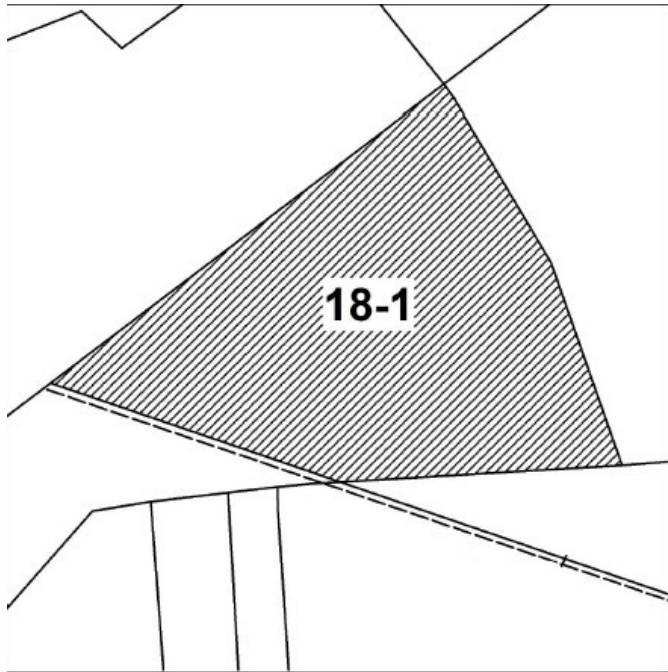

8

土地位置：土城區明德路一段 235 巷 38 之 5 號附近  
土地坐落略圖：

# 115 年度第 44 批國有非公用不動產坐落位置示意略圖

◎非屬標售公告內容，僅供參考使用，投標人應依地政機關核發資料自行查看相關位置，不得以本位置圖記載有誤而要求損害賠償或解除買賣契約退還保證金。

9

土地位置：淡水區後洲子4之5號附近  
土地坐落略圖：

10

土地位置：林口區文化一路二段379號附近  
土地坐落略圖：

11

土地位置：八里區賢三街112巷3號附近  
土地坐落略圖：