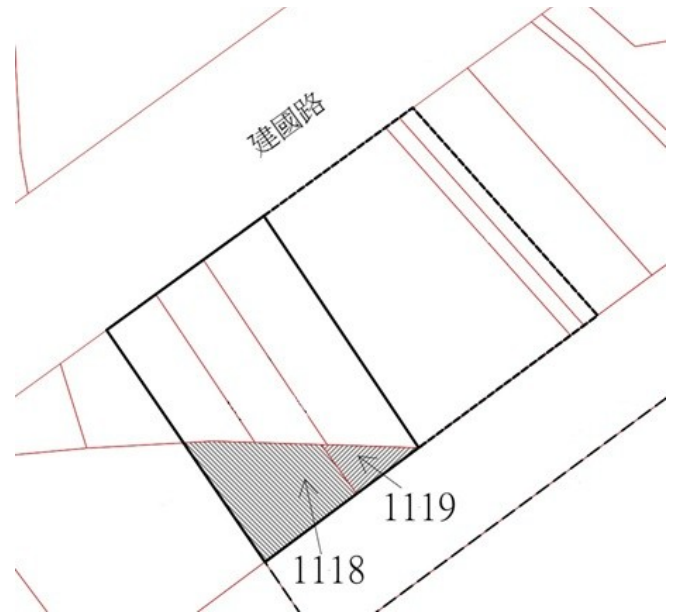

4

土地位置：中和區新興街 8 巷 1 號附近  
土地坐落略圖：

# 115 年度第 44 批國有非公用不動產坐落位置示意略圖

◎非屬標售公告內容，僅供參考使用，投標人應依地政機關核發資料自行查看相關位置，不得以本位置圖記載有誤而要求損害賠償或解除買賣契約退還保證金。

5

土地位置：林口區下福 157 之 1 號附近  
土地坐落略圖：

6

土地位置：鶯歌區建國路 33 號附近  
土地坐落略圖：

7

土地位置：土城區永豐路 374 號附近  
土地坐落略圖：

8

土地位置：土城區明德路一段 235 巷 38 之 5 號附近  
土地坐落略圖：

12

土地位置：三峽區中山路219巷19弄2號附近  
土地坐落略圖：