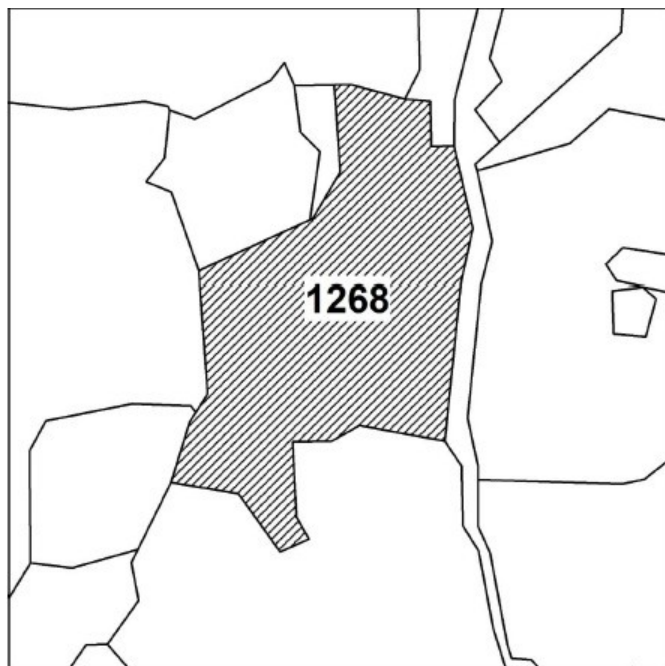

4

土地位置：中和區新興街 8 巷 1 號附近  
土地坐落略圖：

# 115 年度第 44 批國有非公用不動產坐落位置示意略圖

◎非屬標售公告內容，僅供參考使用，投標人應依地政機關核發資料自行查看相關位置，不得以本位置圖記載有誤而要求損害賠償或解除買賣契約退還保證金。

5

土地位置：林口區下福 157 之 1 號附近  
土地坐落略圖：

6

土地位置：鶯歌區建國路 33 號附近  
土地坐落略圖：

7

土地位置：土城區永豐路 374 號附近  
土地坐落略圖：

8

土地位置：土城區明德路一段 235 巷 38 之 5 號附近  
土地坐落略圖：

## 2 5 ~ 2 6

土地位置：五股區孝義路 9 號之 1 附近  
土地坐落略圖：