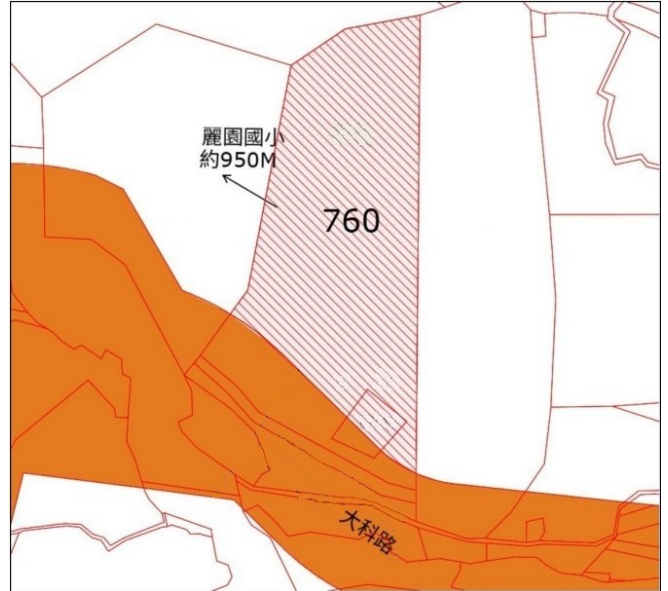

19

土地位置：泰山區大科路 726 號附近
土地坐落略圖：