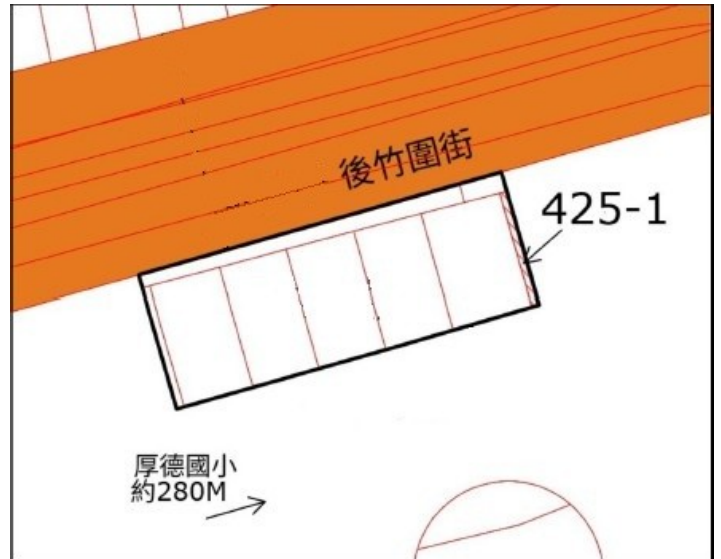

# 115 年度第 44 批國有非公用不動產坐落位置示意略圖

◎非屬標售公告內容，僅供參考使用，投標人應依地政機關核發資料自行查看相關位置，不得以本位置圖記載有誤而要求損害賠償或解除買賣契約退還保證金。

1

土地位置：林口區文化三路二段 41 巷 50 號附近  
土地坐落略圖：

2

土地位置：三重區後竹圍街 244 號附近  
土地坐落略圖：

3

土地位置：林口區民享路 416 號附近  
土地坐落略圖：