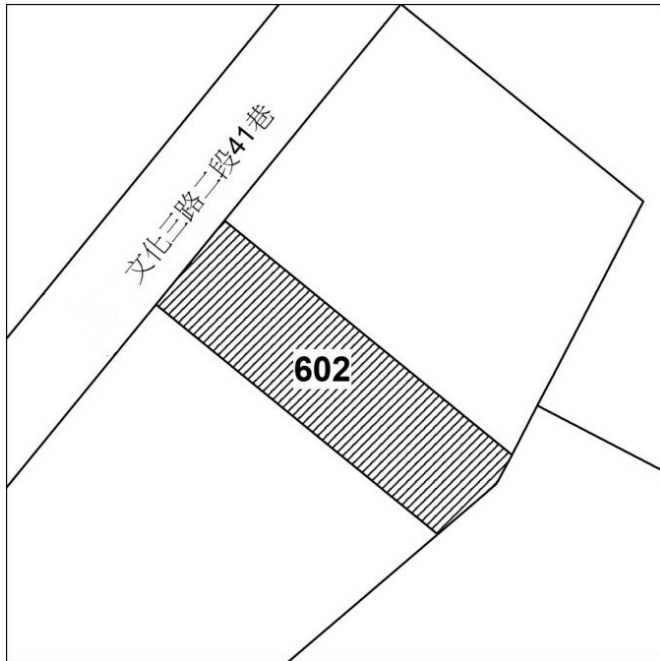

# 115 年度第 44 批國有非公用不動產坐落位置示意略圖

◎非屬標售公告內容，僅供參考使用，投標人應依地政機關核發資料自行查看相關位置，不得以本位置圖記載有誤而要求損害賠償或解除買賣契約退還保證金。

1

土地位置：林口區文化三路二段 41 巷 50 號附近  
土地坐落略圖：

2

土地位置：三重區後竹圍街 244 號附近  
土地坐落略圖：

3

土地位置：林口區民享路 416 號附近  
土地坐落略圖：

4

土地位置：中和區新興街 8 巷 1 號附近  
土地坐落略圖：

8

土地位置：土城區明德路一段 235 巷 38 之 5 號附近  
土地坐落略圖：

## 2 5 ~ 2 6

土地位置：五股區孝義路 9 號之 1 附近  
土地坐落略圖：