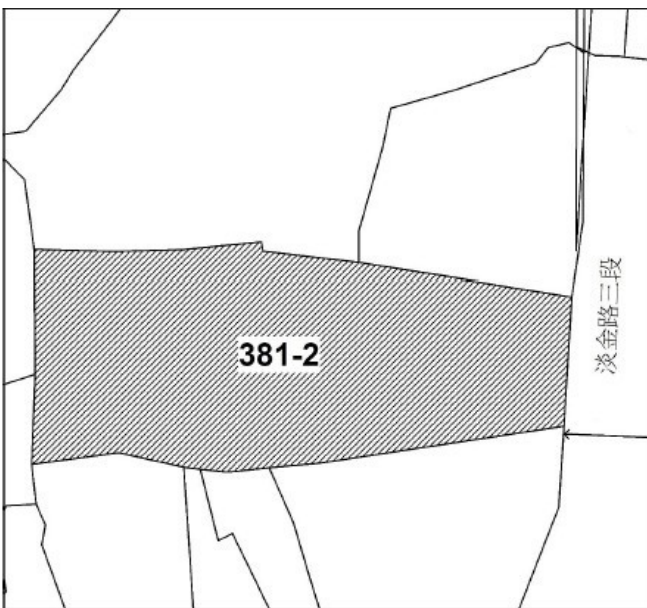

20

土地位置：淡水區淡金路三段 426 號附近
土地坐落略圖：