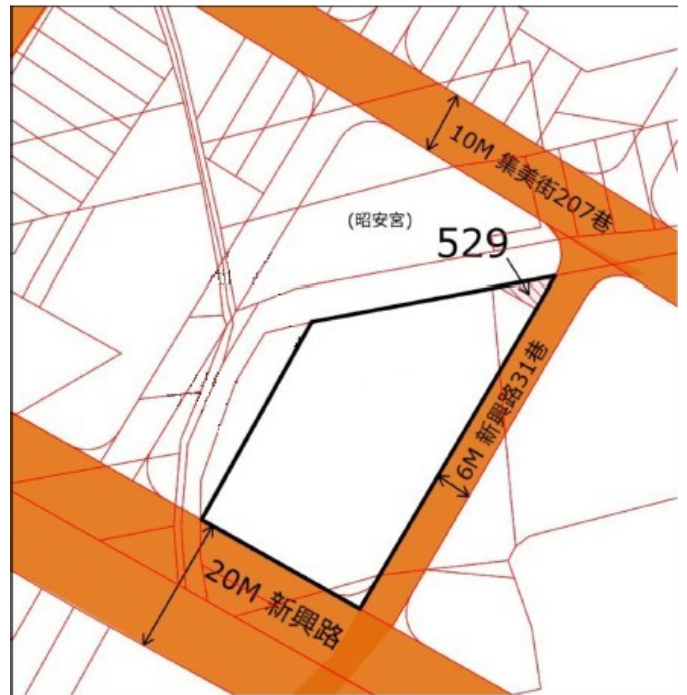

2 3

土地位置：三重區新興路 31 巷 8 號附近
土地坐落略圖：