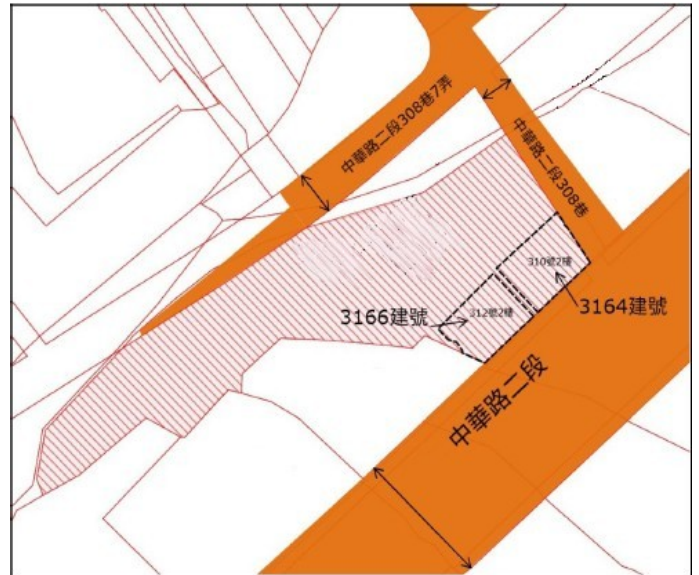

12

土地位置：三峽區中山路219巷19弄2號附近  
土地坐落略圖：

# 115 年度第 44 批國有非公用不動產坐落位置示意略圖

◎非屬標售公告內容，僅供參考使用，投標人應依地政機關核發資料自行查看相關位置，不得以本位置圖記載有誤而要求損害賠償或解除買賣契約退還保證金。

## 13

土地位置：八里區中華路二段308巷9號附近  
土地坐落略圖：

## 16

土地位置：深坑區阿柔洋9號附近  
土地坐落略圖：