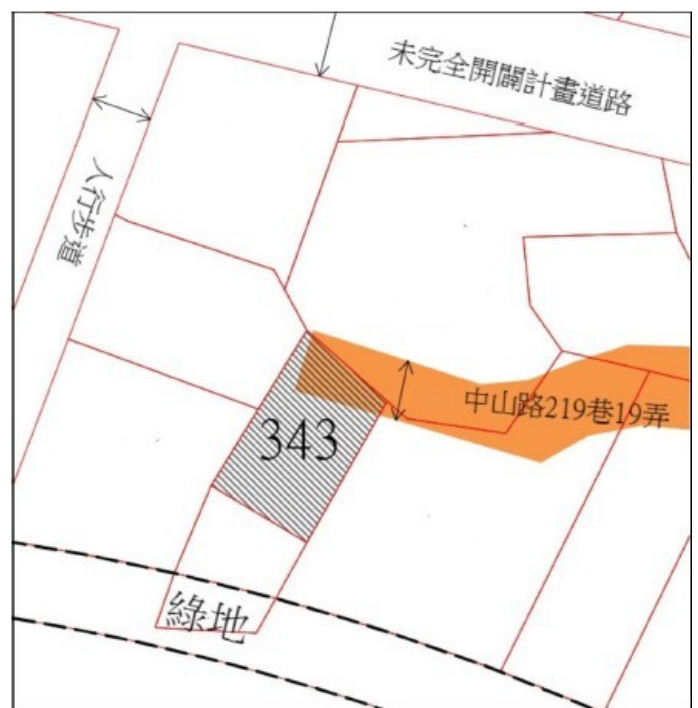

8

土地位置：土城區明德路一段 235 巷 38 之 5 號附近  
土地坐落略圖：

# 115 年度第 44 批國有非公用不動產坐落位置示意略圖

◎非屬標售公告內容，僅供參考使用，投標人應依地政機關核發資料自行查看相關位置，不得以本位置圖記載有誤而要求損害賠償或解除買賣契約退還保證金。

9

土地位置：淡水區後洲子4之5號附近  
土地坐落略圖：

10

土地位置：林口區文化一路二段379號附近  
土地坐落略圖：

11

土地位置：八里區賢三街112巷3號附近  
土地坐落略圖：

12

土地位置：三峽區中山路219巷19弄2號附近  
土地坐落略圖：

## 2 5 ~ 2 6

土地位置：五股區孝義路 9 號之 1 附近  
土地坐落略圖：