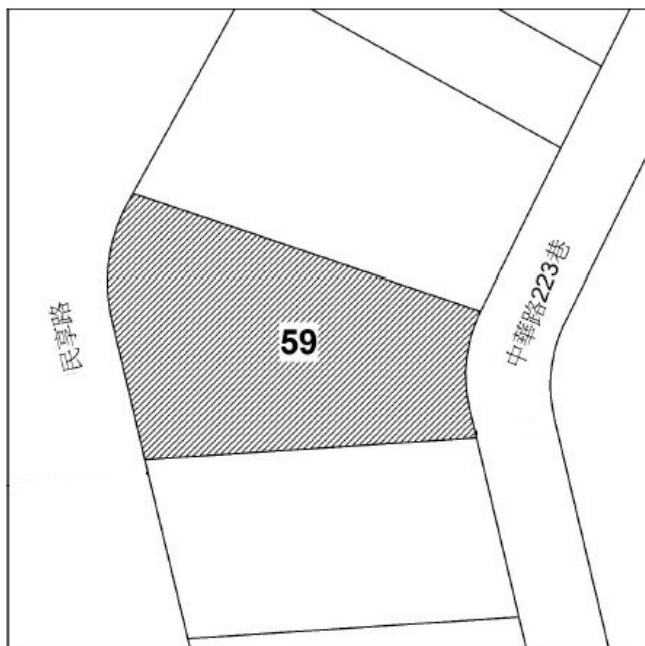

# 115 年度第 44 批國有非公用不動產坐落位置示意略圖

◎非屬標售公告內容，僅供參考使用，投標人應依地政機關核發資料自行查看相關位置，不得以本位置圖記載有誤而要求損害賠償或解除買賣契約退還保證金。

1

土地位置：林口區文化三路二段 41 巷 50 號附近  
土地坐落略圖：

2

土地位置：三重區後竹圍街 244 號附近  
土地坐落略圖：

3

土地位置：林口區民享路 416 號附近  
土地坐落略圖：

4

土地位置：中和區新興街 8 巷 1 號附近  
土地坐落略圖：

8

土地位置：土城區明德路一段 235 巷 38 之 5 號附近  
土地坐落略圖：

## 2 5 ~ 2 6

土地位置：五股區孝義路 9 號之 1 附近  
土地坐落略圖：