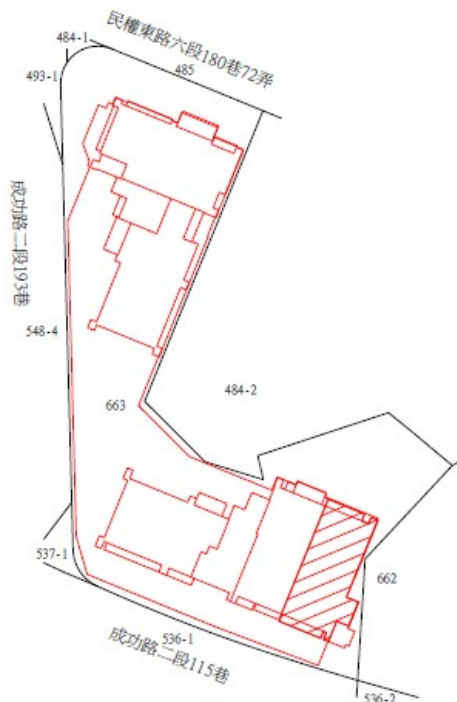

20

房地位置：臺北市大安區忠孝東路三段 282 號 20 樓之 1
 坐落略圖：

1 1 5 年 度 第 4 1 批 國 有 非 公 用 不 動 產
 坐 落 售 公 告 內 容 位 置 僅 供 參 考 使 用 投 標 人 應 依 地 政 機 關 核 發
 資 料 自 行 查 看 相 關 契 約 退 還 保 證 金 以 本 位 置 圖 記 載 有 誤 而 要 求 損 害 賠 償

2 1

房地位置：臺北市大安區忠孝東路三段 282 號 21 樓
 坐落略圖：

坐落略圖：

3 2、3 4、3 7、3 8

房地位置：臺北市文山區汀州路四段 295 號
 10、11、13、14 樓
 坐落略圖：

坐落略圖：

115 年度 第 4 1 批 國 有 非 公 用 不 動 產
 坐 落 售 公 告 內 容 僅 供 參 考 使 用 投 標 人 應 依 地 政 機 關 核 發
 資 料 自 行 查 看 相 關 位 置 圖 記 載 有 誤 而 要 求 損 害 賠
 償 或 解 除 買 賣 契 約 退 還 保 證 金 。

39-42

房地位置：臺北市內湖區成功路二段115巷5號
 8、9、10、11樓

坐落略圖：

43-47

房地位置：臺北市內湖區成功路二段115巷5號
 7樓之1、8樓之1、9樓之1、10樓之1、11樓之1

坐落略圖：

48

房地位置：臺北市內湖區成功路二段115巷7號11樓
 坐落略圖：

49

房地位置：臺北市內湖區成功路二段115巷9號(店面)
 坐落略圖：

1 1 5 年 度 第 4 1 批 國 有 非 公 用 不 動 產
 坐 落 售 公 告 內 容 位 置 僅 供 參 考 使 用 投 標 人 應 依 地 政 機 關 核 發
 ◎ 資 料 或 解 除 標 行 查 買 看 相 契 約 退 還 保 證 金 以 本 位 置 圖 記 載 有 誤 而 要 求 損 害 賠 償

5 0

房地位置：臺北市士林區中山北路五段 755 號 3 樓
 坐落略圖：