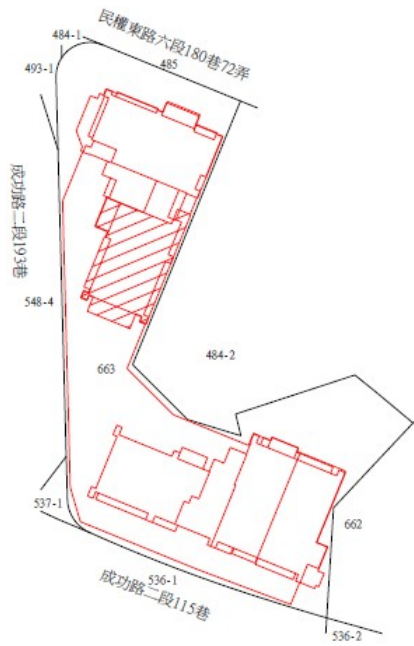

20

房地位置：臺北市大安區忠孝東路三段 282 號 20 樓之 1
 坐落略圖：

1 1 5 年 度 第 4 1 批 國 有 非 公 用 不 動 產
 坐 落 售 公 告 內 容 位 置 僅 供 參 考 使 用 投 標 人 應 依 地 政 機 關 核 發
 資 料 自 行 查 看 相 關 契 約 退 還 保 證 金 以 本 位 置 圖 記 載 有 誤 而 要 求 損 害 賠 償

2 1

房地位置：臺北市大安區忠孝東路三段 282 號 21 樓
 坐落略圖：

坐落略圖：

3 2、3 4、3 7、3 8

房地位置：臺北市文山區汀州路四段 295 號
 10、11、13、14 樓
 坐落略圖：

坐落略圖：

115 年度 第 4 1 批 國 有 非 公 用 不 動 產
 坐 落 售 公 告 內 容 僅 供 參 考 使 用 投 標 人 應 依 地 政 機 關 核 發
 資 料 自 行 查 看 相 關 位 置 圖 記 載 有 誤 而 要 求 損 害 賠
 償 或 解 除 買 賣 契 約 退 還 保 證 金 。

39-42

房地位置：臺北市內湖區成功路二段115巷5號
 8、9、10、11樓

坐落略圖：

43-47

房地位置：臺北市內湖區成功路二段115巷5號
 7樓之1、8樓之1、9樓之1、10樓之1、11樓之1

坐落略圖：

48

房地位置：臺北市內湖區成功路二段115巷7號11樓
 坐落略圖：

49

房地位置：臺北市內湖區成功路二段115巷9號(店面)
 坐落略圖：

1 1 5 年 度 第 4 1 批 國 有 非 公 用 不 動 產
 坐 落 售 公 告 內 容 位 置 僅 供 參 考 使 用 投 標 人 應 依 地 政 機 關 核 發
 ◎ 資 料 或 解 除 標 行 查 買 看 相 契 約 退 還 保 證 金 以 本 位 置 圖 記 載 有 誤 而 要 求 損 害 賠 償

5 0

房地位置：臺北市士林區中山北路五段 755 號 3 樓
 坐落略圖：