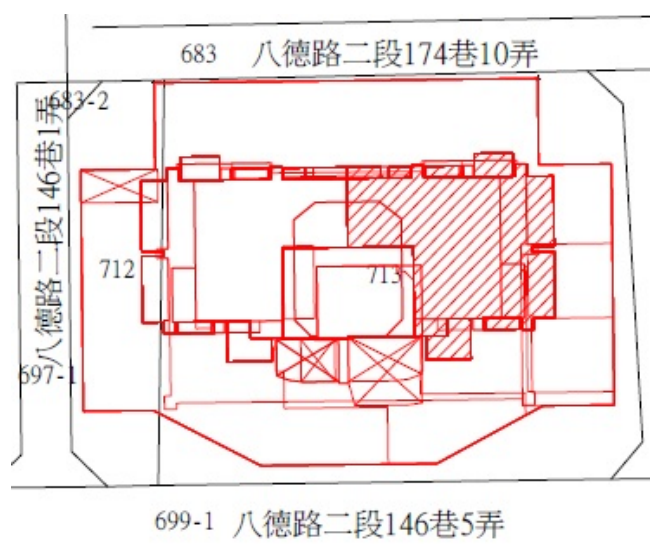

115 年度 第 4 1 批 國 有 非 公 用 不 動 產
 坐 落 售 公 告 內 容 ， 僅 供 參 考 使 用 ， 投 標 人 應 依 地 政 機 關 核 發
 資 料 自 行 查 看 相 關 位 置 ， 不 得 以 本 位 置 圖 記 載 有 誤 而 要 求 損 害 賠
 償 或 解 除 契 約 退 還 保 證 金 。

1-2、4、6、7

房地位置：臺北市中山區八德路二段 146 巷 1 弄
 6 號 4、6、7、8、9 樓

坐落略圖：

3、5、8

房地位置：臺北市中山區八德路二段 146 巷 1 弄
 8 號 6、7、9 樓

坐落略圖：

9

房地位置：臺北市文山區羅斯福路六段 168 號(店面)
 坐落略圖：

10

房地位置：臺北市文山區羅斯福路六段 172 號(店面)
 坐落略圖：