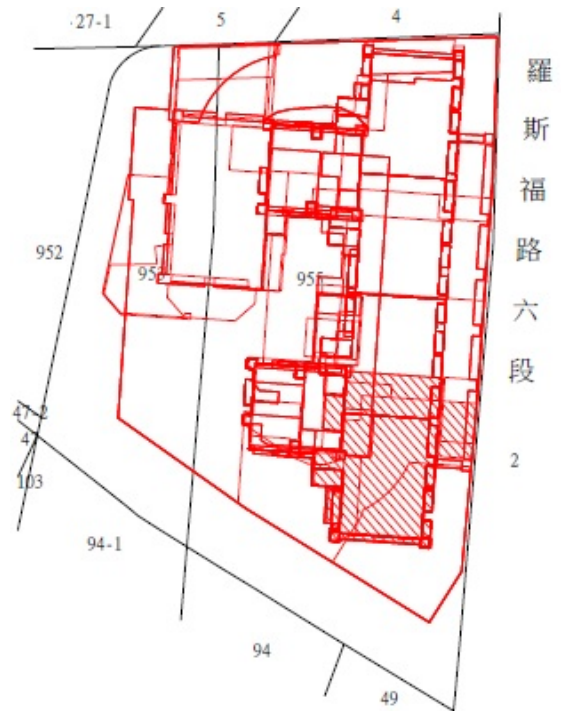

115 年度 第 4 1 批 國 有 非 公 用 不 動 產
 坐 落 售 公 告 內 容 ， 僅 供 參 考 使 用 ， 投 標 人 應 依 地 政 機 關 核 發
 資 料 自 行 查 看 相 關 位 置 ， 不 得 以 本 位 置 圖 記 載 有 誤 而 要 求 損 害 賠
 償 或 解 除 契 約 退 還 保 證 金 。

1-2、4、6、7

房地位置：臺北市中山區八德路二段 146 巷 1 弄
 6 號 4、6、7、8、9 樓

坐落略圖：

3、5、8

房地位置：臺北市中山區八德路二段 146 巷 1 弄
 8 號 6、7、9 樓

坐落略圖：

9

房地位置：臺北市文山區羅斯福路六段 168 號(店面)
 坐落略圖：

10

房地位置：臺北市文山區羅斯福路六段 172 號(店面)
 坐落略圖：

115 年度 第 41 批 國 有 非 公 用 不 動 產
 坐 落 售 公 告 內 容 位 置 圖 示 意 略 圖 核 發 圖
 ◎ 非 屬 標 行 查 看 相 關 位 置 圖 示 意 略 圖 核 發 圖
 資 料 自 解 除 買 賣 契 約 退 還 保 證 金 。

11-18、23-30

房地位置：臺北市大安區忠孝東路三段 282 號 12 至 19 樓、22 至 29 樓
 坐落略圖：

19

房地位置：臺北市大安區忠孝東路三段 282 號 20 樓
 坐落略圖：

20

房地位置：臺北市大安區忠孝東路三段 282 號 20 樓之 1
 坐落略圖：

1 1 5 年 度 第 4 1 批 國 有 非 公 用 不 動 產
 坐 落 售 公 告 內 容 位 置 僅 供 參 考 使 用 投 標 人 應 依 地 政 機 關 核 發
 資 料 自 行 查 看 相 關 契 約 退 還 保 證 金 以 本 位 置 圖 記 載 有 誤 而 要 求 損 害 賠 償

2 1

房地位置：臺北市大安區忠孝東路三段 282 號 21 樓
 坐落略圖：