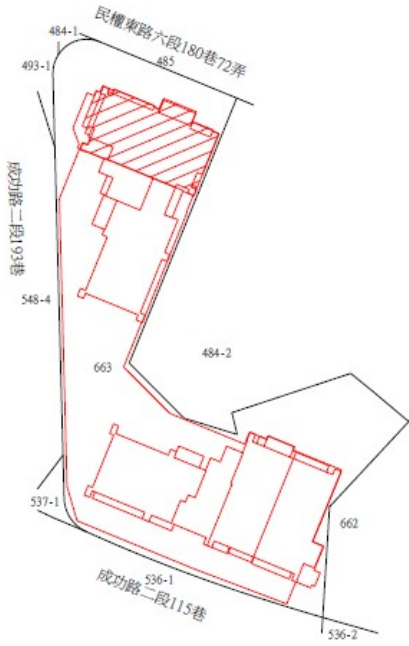

20

房地位置：臺北市大安區忠孝東路三段 282 號 20 樓之 1
 坐落略圖：

1 1 5 年 度 第 4 1 批 國 有 非 公 用 不 動 產
 坐 落 售 公 告 內 容 位 置 僅 供 參 考 使 用 投 標 人 應 依 地 政 機 關 核 發
 資 料 自 行 查 看 相 關 契 約 退 還 保 證 金 以 本 位 置 圖 記 載 有 誤 而 要 求 損 害 賠 償

2 1

房地位置：臺北市大安區忠孝東路三段 282 號 21 樓
 坐落略圖：

忠孝東路三段

433

2 2

房地位置：臺北市大安區忠孝東路三段 282 號
 21 樓之 1
 坐落略圖：

忠孝東路三段

433

3 1、3 3、3 5、3 6

房地位置：臺北市文山區汀州路四段 293 號
 10、11、12、13 樓
 坐落略圖：

坐落略圖：

3 2、3 4、3 7、3 8

房地位置：臺北市文山區汀州路四段 295 號
 10、11、13、14 樓
 坐落略圖：

坐落略圖：

115 年度 第 4 1 批 國 有 非 公 用 不 動 產
 坐 落 售 公 告 內 容 僅 供 參 考 使 用 投 標 人 應 依 地 政 機 關 核 發
 資 料 自 行 查 看 相 關 位 置 圖 記 載 有 誤 而 要 求 損 害 賠
 償 或 解 除 買 賣 契 約 退 還 保 證 金 。

39-42

房地位置：臺北市內湖區成功路二段115巷5號
 8、9、10、11樓

坐落略圖：

43-47

房地位置：臺北市內湖區成功路二段115巷5號
 7樓之1、8樓之1、9樓之1、10樓之1、11樓之1

坐落略圖：

48

房地位置：臺北市內湖區成功路二段115巷7號11樓
 坐落略圖：