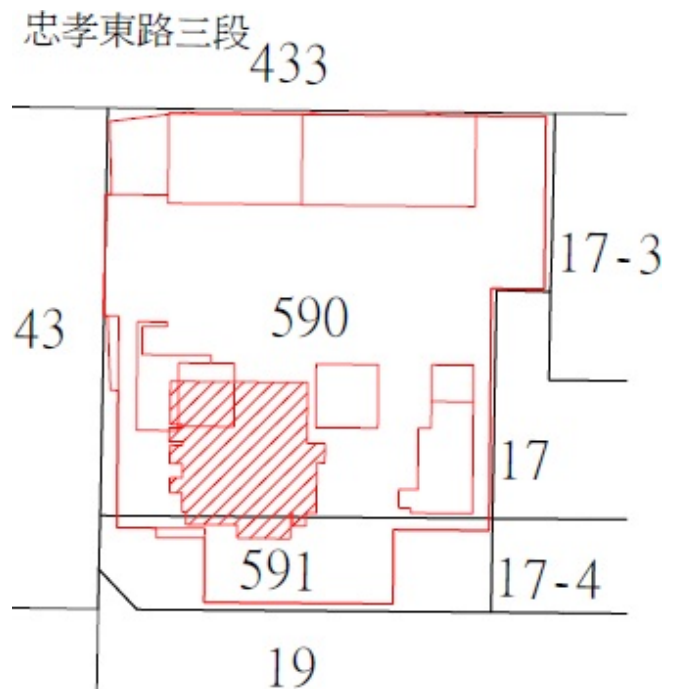

坐落略圖：

3、5、8

房地位置：臺北市中山區八德路二段 146 巷 1 弄
 8 號 6、7、9 樓

坐落略圖：

9

房地位置：臺北市文山區羅斯福路六段 168 號(店面)
 坐落略圖：

10

房地位置：臺北市文山區羅斯福路六段 172 號(店面)
 坐落略圖：

115 年度 第 41 批 國 有 非 公 用 不 動 產
 坐 落 售 公 告 內 容 位 置 圖 示 意 略 圖 核 發 圖
 ◎ 非 屬 標 行 查 看 相 關 位 置 圖 示 意 略 圖 核 發 圖
 資 料 自 解 除 買 賣 契 約 退 還 保 證 金 。

11-18、23-30

房地位置：臺北市大安區忠孝東路三段 282 號 12 至 19 樓、22 至 29 樓
 坐落略圖：

19

房地位置：臺北市大安區忠孝東路三段 282 號 20 樓
 坐落略圖：

20

房地位置：臺北市大安區忠孝東路三段 282 號 20 樓之 1
 坐落略圖：

1 1 5 年 度 第 4 1 批 國 有 非 公 用 不 動 產
 坐 落 售 公 告 內 容 位 置 僅 供 參 考 使 用 投 標 人 應 依 地 政 機 關 核 發
 資 料 自 行 查 看 相 關 契 約 退 還 保 證 金 以 本 位 置 圖 記 載 有 誤 而 要 求 損 害 賠 償

2 1

房地位置：臺北市大安區忠孝東路三段 282 號 21 樓
 坐落略圖：