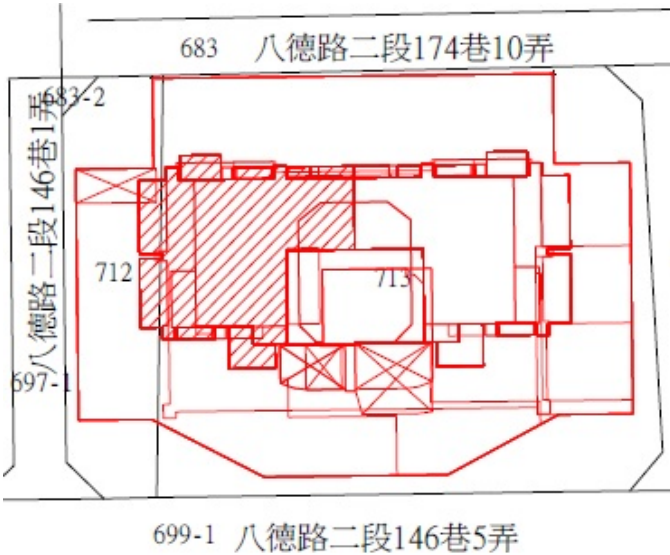

115 年度 第 4 1 批 國 有 非 公 用 不 動 產
 坐 落 售 公 告 內 容 ， 僅 供 參 考 使 用 ， 投 標 人 應 依 地 政 機 關 核 發
 資 料 自 行 查 看 相 關 位 置 ， 不 得 以 本 位 置 圖 記 載 有 誤 而 要 求 損 害 賠
 償 或 解 除 契 約 退 還 保 證 金 。

1-2、4、6、7

房地位置：臺北市中山區八德路二段 146 巷 1 弄
 6 號 4、6、7、8、9 樓

坐落略圖：

3、5、8

房地位置：臺北市中山區八德路二段 146 巷 1 弄
 8 號 6、7、9 樓

坐落略圖：

9

房地位置：臺北市文山區羅斯福路六段 168 號(店面)
 坐落略圖：

10

房地位置：臺北市文山區羅斯福路六段 172 號(店面)
 坐落略圖：