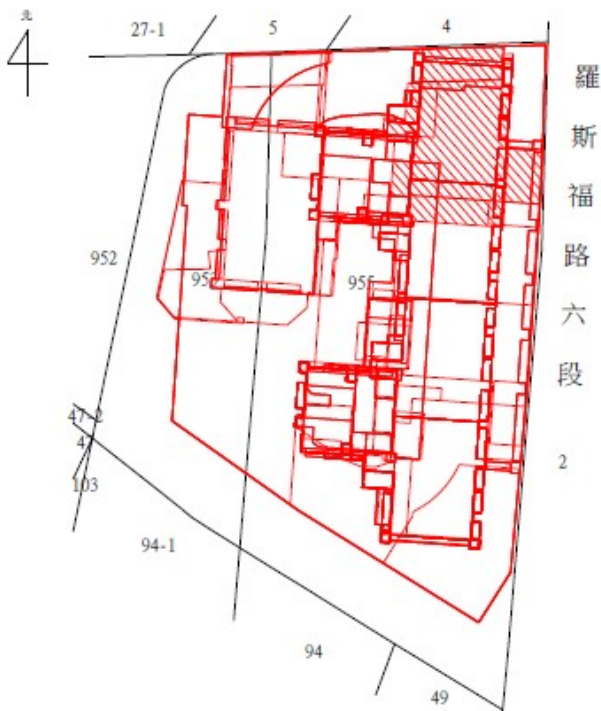

115 年度 第 4 1 批 國 有 非 公 用 不 動 產
 坐 落 售 公 告 內 容 ， 僅 供 參 考 使 用 ， 投 標 人 應 依 地 政 機 關 核 發
 資 料 自 行 查 看 相 關 位 置 ， 不 得 以 本 位 置 圖 記 載 有 誤 而 要 求 損 害 賠
 償 或 解 除 契 約 退 還 保 證 金 。

1-2、4、6、7

房地位置：臺北市中山區八德路二段 146 巷 1 弄
 6 號 4、6、7、8、9 樓

坐落略圖：

3、5、8

房地位置：臺北市中山區八德路二段 146 巷 1 弄
 8 號 6、7、9 樓

坐落略圖：

9

房地位置：臺北市文山區羅斯福路六段 168 號(店面)
 坐落略圖：

10

房地位置：臺北市文山區羅斯福路六段 172 號(店面)
 坐落略圖：

115 年度 第 41 批 國 有 非 公 用 不 動 產
 坐 落 售 公 告 內 容 位 置 圖 示 意 略 圖 核 發 圖
 ◎ 非 屬 標 行 查 看 相 關 位 置 圖 示 意 略 圖 核 發 圖
 資 料 自 解 除 買 賣 契 約 退 還 保 證 金 。

11-18、23-30

房地位置：臺北市大安區忠孝東路三段 282 號 12 至 19 樓、22 至 29 樓
 坐落略圖：

19

房地位置：臺北市大安區忠孝東路三段 282 號 20 樓
 坐落略圖：

20

房地位置：臺北市大安區忠孝東路三段 282 號 20 樓之 1
 坐落略圖：

1 1 5 年 度 第 4 1 批 國 有 非 公 用 不 動 產
 坐 落 售 公 告 內 容 位 置 僅 供 參 考 使 用 投 標 人 應 依 地 政 機 關 核 發
 資 料 自 行 查 看 相 關 契 約 退 還 保 證 金 以 本 位 置 圖 記 載 有 誤 而 要 求 損 害 賠 償

2 1

房地位置：臺北市大安區忠孝東路三段 282 號 21 樓
 坐落略圖：