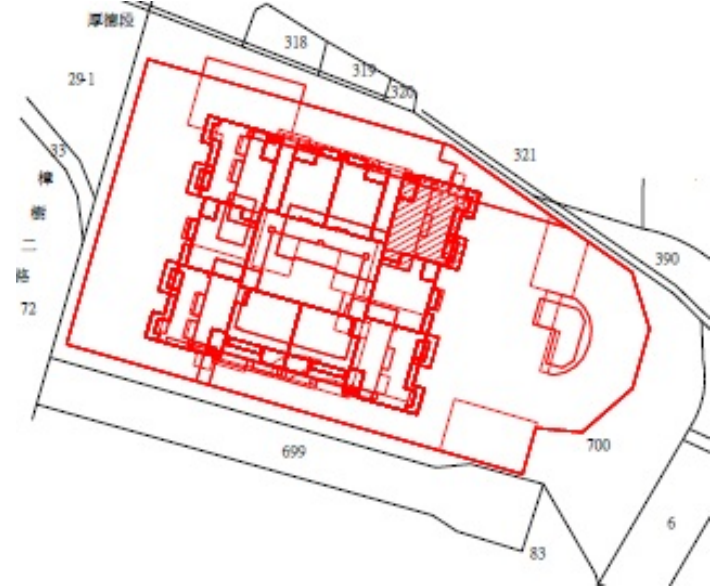

49

房地位置：臺北市內湖區成功路二段115巷9號(店面)
 坐落略圖：

1 1 5 年 度 第 4 1 批 國 有 非 公 用 不 動 產
 坐 落 售 公 告 內 容 位 置 僅 供 參 考 使 用 投 標 人 應 依 地 政 機 關 核 發
 ◎ 資 料 或 解 除 標 行 查 買 看 相 契 約 退 還 保 證 金 以 本 位 置 圖 記 載 有 誤 而 要 求 損 害 賠 償

5 0

房地位置：臺北市士林區中山北路五段 755 號 3 樓
 坐落略圖：

5 1

房地位置：新北市汐止區樟樹二路 360 號 26 樓之 2
 坐落略圖：

5 2

房地位置：新北市汐止區樟樹二路 358 號 27 樓之 1
 坐落略圖：

5 3

房地位置：新北市汐止區樟樹二路 358 號 27 樓
 坐落略圖：