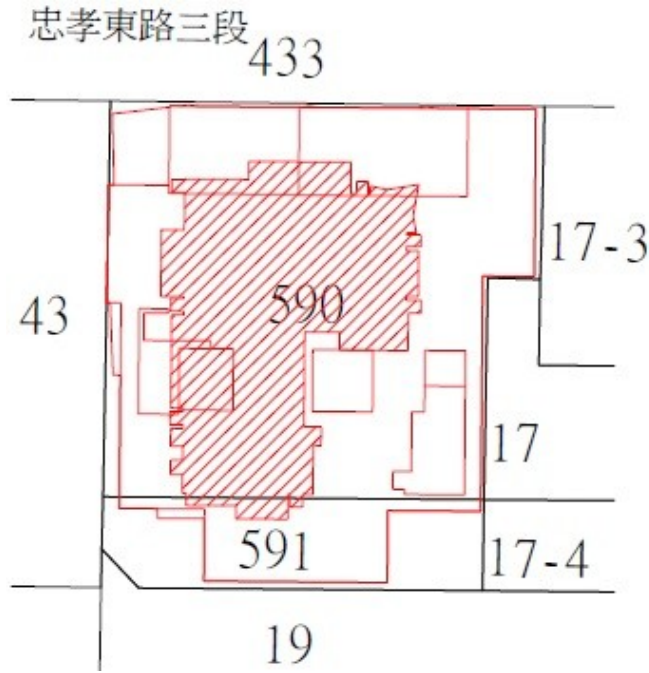

115 年度 第 4 1 批 國 有 非 公 用 不 動 產
 坐 落 售 公 告 內 容 ， 僅 供 參 考 使 用 ， 投 標 人 應 依 地 政 機 關 核 發
 資 料 自 行 查 看 相 關 位 置 ， 不 得 以 本 位 置 圖 記 載 有 誤 而 要 求 損 害 賠
 償 或 解 除 契 約 退 還 保 證 金 。

1-2、4、6、7

房地位置：臺北市中山區八德路二段 146 巷 1 弄
 6 號 4、6、7、8、9 樓

坐落略圖：

3、5、8

房地位置：臺北市中山區八德路二段 146 巷 1 弄
 8 號 6、7、9 樓

坐落略圖：

9

房地位置：臺北市文山區羅斯福路六段 168 號(店面)
 坐落略圖：

10

房地位置：臺北市文山區羅斯福路六段 172 號(店面)
 坐落略圖：

115 年度 第 41 批 國 有 非 公 用 不 動 產
 坐 落 售 公 告 內 容 位 置 圖 示 意 略 圖 核 發 圖
 ◎ 非 屬 標 行 查 看 相 關 位 置 圖 示 意 略 圖 核 發 圖
 資 料 自 解 除 買 賣 契 約 退 還 保 證 金 。

11-18、23-30

房地位置：臺北市大安區忠孝東路三段 282 號 12 至 19 樓、22 至 29 樓
 坐落略圖：

19

房地位置：臺北市大安區忠孝東路三段 282 號 20 樓
 坐落略圖：

20

房地位置：臺北市大安區忠孝東路三段 282 號 20 樓之 1
 坐落略圖：

1 1 5 年 度 第 4 1 批 國 有 非 公 用 不 動 產
 坐 落 售 公 告 內 容 位 置 僅 供 參 考 使 用 投 標 人 應 依 地 政 機 關 核 發
 資 料 自 行 查 看 相 關 契 約 退 還 保 證 金 以 本 位 置 圖 記 載 有 誤 而 要 求 損 害 賠 償

2 1

房地位置：臺北市大安區忠孝東路三段 282 號 21 樓
 坐落略圖：