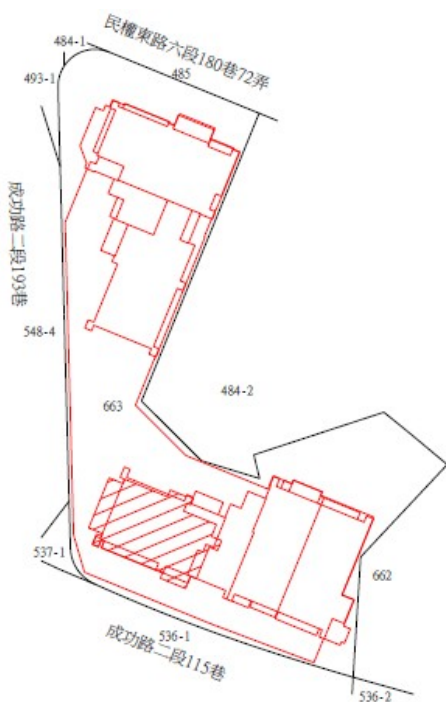

20

房地位置：臺北市大安區忠孝東路三段 282 號 20 樓之 1
 坐落略圖：

1 1 5 年 度 第 4 1 批 國 有 非 公 用 不 動 產
 坐 落 售 公 告 內 容 位 置 僅 供 參 考 使 用 投 標 人 應 依 地 政 機 關 核 發
 資 料 自 行 查 看 相 關 契 約 退 還 保 證 金 以 本 位 置 圖 記 載 有 誤 而 要 求 損 害 賠 償

2 1

房地位置：臺北市大安區忠孝東路三段 282 號 21 樓
 坐落略圖：

坐落略圖：

3 2、3 4、3 7、3 8

房地位置：臺北市文山區汀州路四段 295 號
 10、11、13、14 樓
 坐落略圖：

坐落略圖：

115 年度 第 4 1 批 國 有 非 公 用 不 動 產
 坐 落 售 公 告 內 容 僅 供 參 考 使 用 投 標 人 應 依 地 政 機 關 核 發
 資 料 自 行 查 看 相 關 位 置 圖 記 載 有 誤 而 要 求 損 害 賠
 償 或 解 除 買 賣 契 約 退 還 保 證 金 。

39-42

房地位置：臺北市內湖區成功路二段115巷5號
 8、9、10、11樓

坐落略圖：

43-47

房地位置：臺北市內湖區成功路二段115巷5號
 7樓之1、8樓之1、9樓之1、10樓之1、11樓之1

坐落略圖：

48

房地位置：臺北市內湖區成功路二段115巷7號11樓
 坐落略圖：

49

房地位置：臺北市內湖區成功路二段115巷9號(店面)
 坐落略圖：

1 1 5 年 度 第 4 1 批 國 有 非 公 用 不 動 產
 坐 落 售 公 告 內 容 位 置 僅 供 參 考 使 用 投 標 人 應 依 地 政 機 關 核 發
 ◎ 資 料 或 解 除 標 行 查 買 看 相 契 約 退 還 保 證 金 以 本 位 置 圖 記 載 有 誤 而 要 求 損 害 賠 償

5 0

房地位置：臺北市士林區中山北路五段 755 號 3 樓
 坐落略圖：