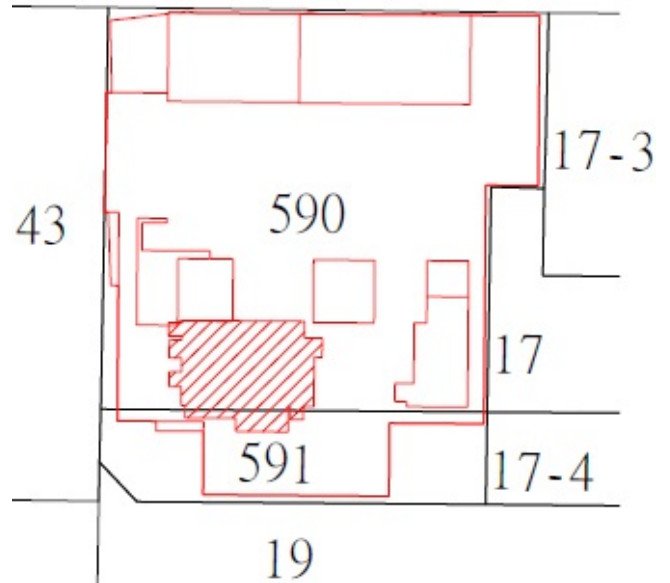

20

房地位置：臺北市大安區忠孝東路三段 282 號 20 樓之 1
 坐落略圖：

1 1 5 年 度 第 4 1 批 國 有 非 公 用 不 動 產
 坐 落 售 公 告 內 容 位 置 僅 供 參 考 使 用 投 標 人 應 依 地 政 機 關 核 發
 資 料 自 行 查 看 相 關 契 約 退 還 保 證 金 以 本 位 置 圖 記 載 有 誤 而 要 求 損 害 賠 償

2 1

房地位置：臺北市大安區忠孝東路三段 282 號 21 樓
 坐落略圖：

忠孝東路三段

433

2 2

房地位置：臺北市大安區忠孝東路三段 282 號
 21 樓之 1
 坐落略圖：

忠孝東路三段

433

3 1、3 3、3 5、3 6

房地位置：臺北市文山區汀州路四段 293 號
 10、11、12、13 樓
 坐落略圖：

坐落略圖：

3 2、3 4、3 7、3 8

房地位置：臺北市文山區汀州路四段 295 號
 10、11、13、14 樓
 坐落略圖：

坐落略圖：

115 年度 第 4 1 批 國 有 非 公 用 不 動 產
 坐 落 售 公 告 內 容 僅 供 參 考 使 用 投 標 人 應 依 地 政 機 關 核 發
 資 料 自 行 查 看 相 關 位 置 圖 記 載 有 誤 而 要 求 損 害 賠
 償 或 解 除 買 賣 契 約 退 還 保 證 金 。