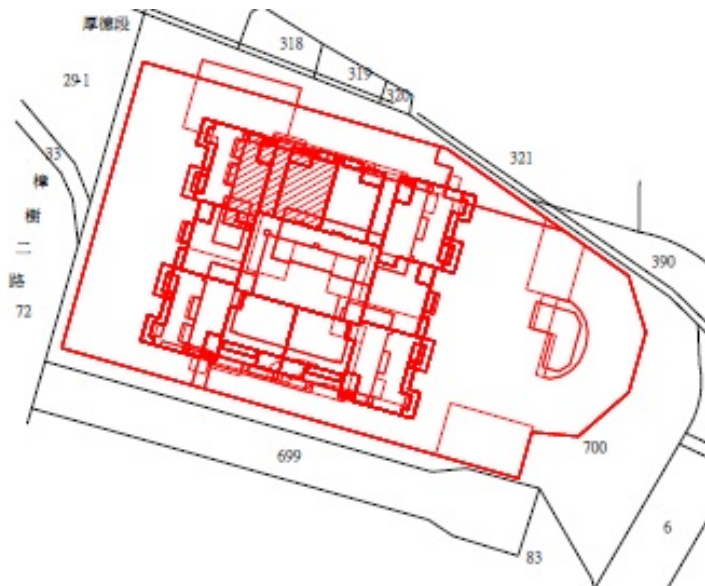

49

房地位置：臺北市內湖區成功路二段115巷9號(店面)
 坐落略圖：

1 1 5 年 度 第 4 1 批 國 有 非 公 用 不 動 產
 坐 落 售 公 告 內 容 位 置 僅 供 參 考 使 用 投 標 人 應 依 地 政 機 關 核 發
 ◎ 資 料 或 解 除 標 行 查 買 看 相 契 約 退 還 保 證 金 以 本 位 置 圖 記 載 有 誤 而 要 求 損 害 賠 償

5 0

房地位置：臺北市士林區中山北路五段 755 號 3 樓
 坐落略圖：

5 1

房地位置：新北市汐止區樟樹二路 360 號 26 樓之 2
 坐落略圖：

5 2

房地位置：新北市汐止區樟樹二路 358 號 27 樓之 1
 坐落略圖：

5 3

房地位置：新北市汐止區樟樹二路 358 號 27 樓
 坐落略圖：