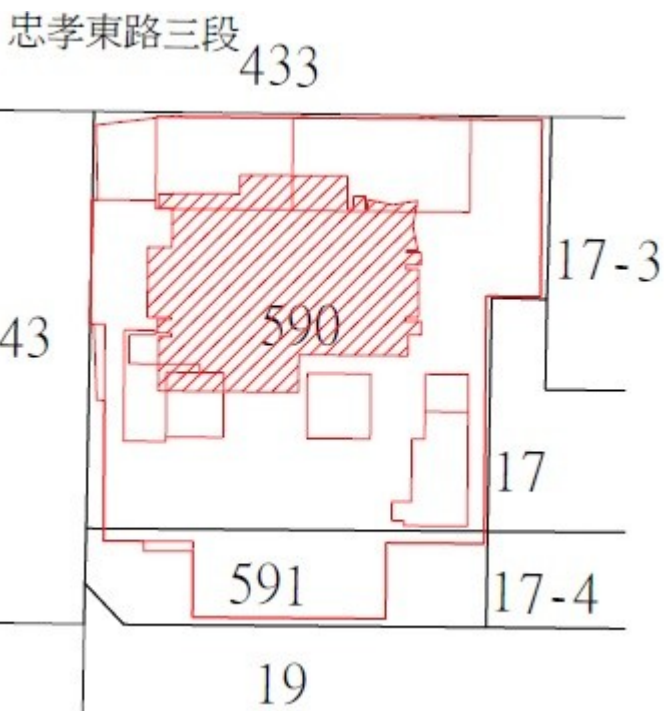

坐落略圖：

3、5、8

房地位置：臺北市中山區八德路二段 146 巷 1 弄
 8 號 6、7、9 樓

坐落略圖：

9

房地位置：臺北市文山區羅斯福路六段 168 號(店面)
 坐落略圖：

10

房地位置：臺北市文山區羅斯福路六段 172 號(店面)
 坐落略圖：

115 年度 第 41 批 國 有 非 公 用 不 動 產
 坐 落 售 公 告 內 容 位 置 圖 示 意 略 圖 核 發 圖
 ◎ 非 屬 標 行 查 看 相 關 位 置 圖 示 意 略 圖 核 發 圖
 資 料 自 解 除 買 賣 契 約 退 還 保 證 金 。

11-18、23-30

房地位置：臺北市大安區忠孝東路三段 282 號 12 至 19 樓、22 至 29 樓
 坐落略圖：

19

房地位置：臺北市大安區忠孝東路三段 282 號 20 樓
 坐落略圖：

20

房地位置：臺北市大安區忠孝東路三段 282 號 20 樓之 1
 坐落略圖：

1 1 5 年 度 第 4 1 批 國 有 非 公 用 不 動 產
 坐 落 售 公 告 內 容 位 置 僅 供 參 考 使 用 投 標 人 應 依 地 政 機 關 核 發
 資 料 自 行 查 看 相 關 契 約 退 還 保 證 金 以 本 位 置 圖 記 載 有 誤 而 要 求 損 害 賠 償

2 1

房地位置：臺北市大安區忠孝東路三段 282 號 21 樓
 坐落略圖：