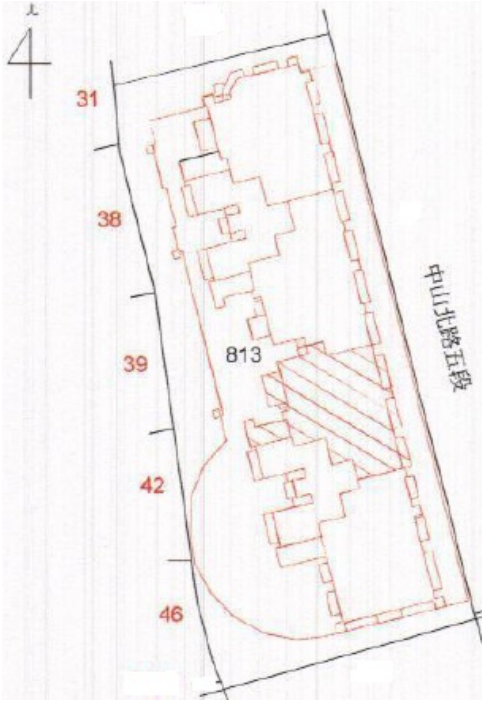

坐落略圖：

3、5、8

房地位置：臺北市中山區八德路二段 146 巷 1 弄
 8 號 6、7、9 樓

坐落略圖：

9

房地位置：臺北市文山區羅斯福路六段 168 號(店面)
 坐落略圖：

10

房地位置：臺北市文山區羅斯福路六段 172 號(店面)
 坐落略圖：

20

房地位置：臺北市大安區忠孝東路三段 282 號 20 樓之 1
 坐落略圖：

1 1 5 年 度 第 4 1 批 國 有 非 公 用 不 動 產
 坐 落 售 公 告 內 容 位 置 僅 供 參 考 使 用 投 標 人 應 依 地 政 機 關 核 發
 資 料 自 行 查 看 相 關 契 約 退 還 保 證 金 以 本 位 置 圖 記 載 有 誤 而 要 求 損 害 賠 償

2 1

房地位置：臺北市大安區忠孝東路三段 282 號 21 樓
 坐落略圖：

49

房地位置：臺北市內湖區成功路二段115巷9號(店面)
 坐落略圖：

1 1 5 年 度 第 4 1 批 國 有 非 公 用 不 動 產
 坐 落 售 公 告 內 容 位 置 僅 供 參 考 使 用 投 標 人 應 依 地 政 機 關 核 發
 ◎ 資 料 或 解 除 標 行 查 買 看 相 契 約 退 還 保 證 金 以 本 位 置 圖 記 載 有 誤 而 要 求 損 害 賠 償

5 0

房地位置：臺北市士林區中山北路五段 755 號 3 樓
 坐落略圖：

5 1

房地位置：新北市汐止區樟樹二路 360 號 26 樓之 2
 坐落略圖：

5 2

房地位置：新北市汐止區樟樹二路 358 號 27 樓之 1
 坐落略圖：

5 3

房地位置：新北市汐止區樟樹二路 358 號 27 樓
 坐落略圖：