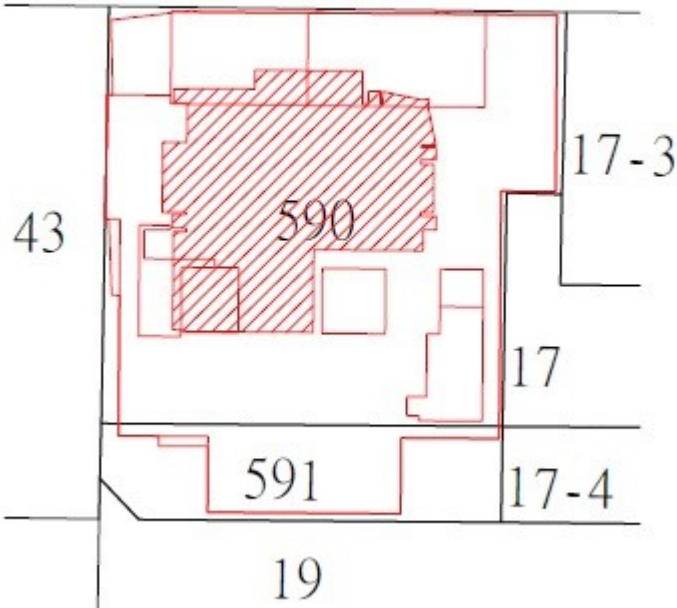

1 1 5 年 度 第 4 1 批 國 有 非 公 用 不 動 產
坐 落 售 公 告 內 容 位 置 僅 供 參 考 使 用 投 標 人 應 依 地 政 機 關 核 發
資 料 自 行 查 看 相 關 契 約 退 還 保 證 金 以 本 位 置 圖 記 載 有 誤 而 要 求 損 害 賠 償

2 1

房地位置：臺北市大安區忠孝東路三段 282 號 21 樓
坐落略圖：

忠孝東路三段

433