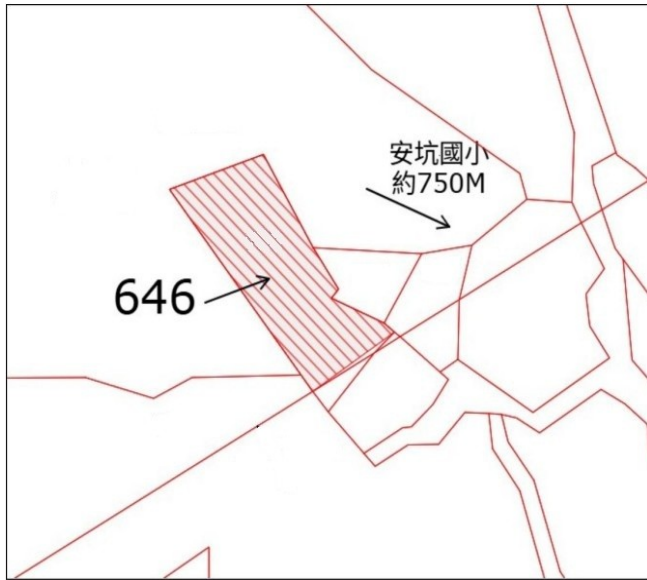

10

土地位置：林口區文化一路二段379號附近
土地坐落略圖：

11

土地位置：新莊區榮華路二段6號附近
土地坐落略圖：

12

土地位置：三峽區中山路219巷19弄2號附近
土地坐落略圖：

115 年度第 39 批國有非公用不動產坐落位置示意略圖

◎非屬標售公告內容，僅供參考使用，投標人應依地政機關核發資料自行查看相關位置，不得以本位置圖記載有誤而要求損害賠償或解除買賣契約退還保證金。

13

土地位置：八里區中華路二段308巷9號附近
土地坐落略圖：

14~15

房地位置：八里區中華路二段310號2樓、312號2樓
房地坐落略圖：

16

土地位置：深坑區阿柔洋9號附近
土地坐落略圖：

17

土地位置：新店區中興路二段186之1號附近
土地坐落略圖：

115 年度第 39 批國有非公用不動產坐落位置示意略圖

◎非屬標售公告內容，僅供參考使用，投標人應依地政機關核發資料自行查看相關位置，不得以本位置圖記載有誤而要求損害賠償或解除買賣契約退還保證金。

18

土地位置：新店區柴埕路 84-1 號附近
土地坐落略圖：

19

土地位置：泰山區大科路 726 號附近
土地坐落略圖：

20

土地位置：淡水區淡金路三段 426 號附近
土地坐落略圖：

2 4 ~ 2 5

房地位置：淡水區中正路二段 50 巷 12 弄 2 號 2 樓、50 巷 2 號 4 樓
房地坐落略圖：