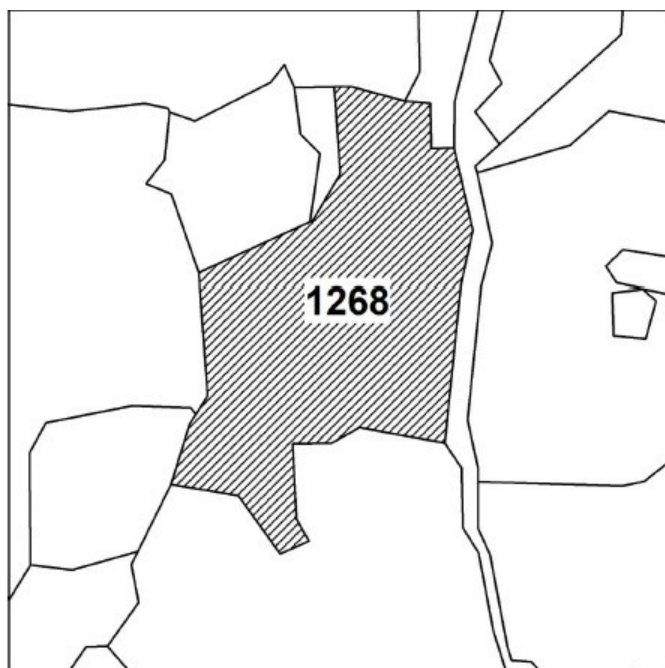

115 年度第 39 批國有非公用不動產坐落位置示意略圖

◎非屬標售公告內容，僅供參考使用，投標人應依地政機關核發資料自行查看相關位置，不得以本位置圖記載有誤而要求損害賠償或解除買賣契約退還保證金。

1

土地位置：林口區頂福 58 號附近
土地坐落略圖：

2

土地位置：林口區後湖 40 之 2 號附近
土地坐落略圖：

3

土地位置：林口區民享路 416 號附近
土地坐落略圖：

4

土地位置：中和區新興街 8 巷 1 號附近
土地坐落略圖：

115 年度第 39 批國有非公用不動產坐落位置示意略圖

◎非屬標售公告內容，僅供參考使用，投標人應依地政機關核發資料自行查看相關位置，不得以本位置圖記載有誤而要求損害賠償或解除買賣契約退還保證金。

5

土地位置：林口區下福 157 之 1 號附近
土地坐落略圖：

6

土地位置：鶯歌區建國路 33 號附近
土地坐落略圖：

7

土地位置：土城區永豐路 374 號附近
土地坐落略圖：

8

土地位置：土城區明德路一段 235 巷 38 之 5 號附近
土地坐落略圖：

115 年度第 39 批國有非公用不動產坐落位置示意略圖

◎非屬標售公告內容，僅供參考使用，投標人應依地政機關核發資料自行查看相關位置，不得以本位置圖記載有誤而要求損害賠償或解除買賣契約退還保證金。

9

土地位置：淡水區後洲子4之5號附近
土地坐落略圖：

2 4 ~ 2 5

房地位置：淡水區中正路二段 50 巷 12 弄 2 號 2 樓、50 巷 2 號 4 樓
房地坐落略圖：