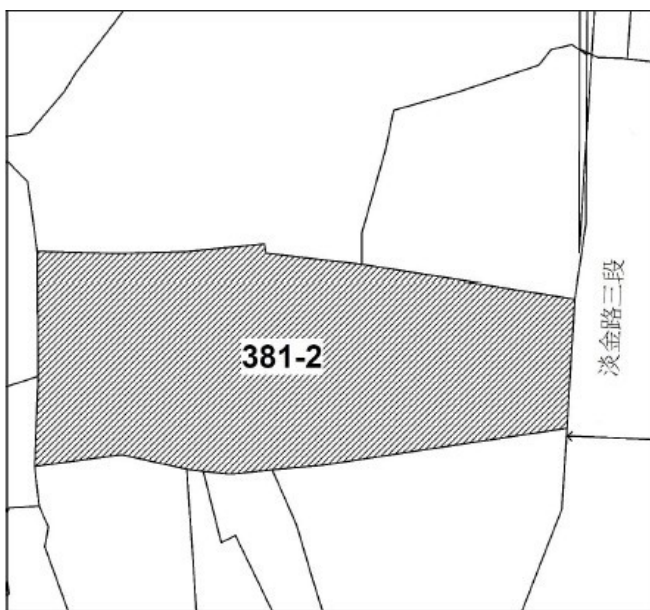

10

土地位置：林口區文化一路二段379號附近
土地坐落略圖：

11

土地位置：新莊區榮華路二段6號附近
土地坐落略圖：

12

土地位置：三峽區中山路219巷19弄2號附近
土地坐落略圖：

115 年度第 39 批國有非公用不動產坐落位置示意略圖

◎非屬標售公告內容，僅供參考使用，投標人應依地政機關核發資料自行查看相關位置，不得以本位置圖記載有誤而要求損害賠償或解除買賣契約退還保證金。

13

土地位置：八里區中華路二段308巷9號附近
土地坐落略圖：

14~15

房地位置：八里區中華路二段310號2樓、312號2樓
房地坐落略圖：

16

土地位置：深坑區阿柔洋9號附近
土地坐落略圖：

17

土地位置：新店區中興路二段186之1號附近
土地坐落略圖：

115 年度第 39 批國有非公用不動產坐落位置示意略圖

◎非屬標售公告內容，僅供參考使用，投標人應依地政機關核發資料自行查看相關位置，不得以本位置圖記載有誤而要求損害賠償或解除買賣契約退還保證金。

18

土地位置：新店區柴埕路 84-1 號附近
土地坐落略圖：

19

土地位置：泰山區大科路 726 號附近
土地坐落略圖：

20

土地位置：淡水區淡金路三段 426 號附近
土地坐落略圖：

21

土地位置：八里區中華路二段 165 巷 19 弄 20 號附近
土地坐落略圖：

115 年度第 39 批國有非公用不動產坐落位置示意略圖

◎非屬標售公告內容，僅供參考使用，投標人應依地政機關核發資料自行查看相關位置，不得以本位置圖記載有誤而要求損害賠償或解除買賣契約退還保證金。

2 2

土地位置：八里區松子腳 5 號附近
土地坐落略圖：

2 3

土地位置：三重區新興路 31 巷 8 號附近
土地坐落略圖：