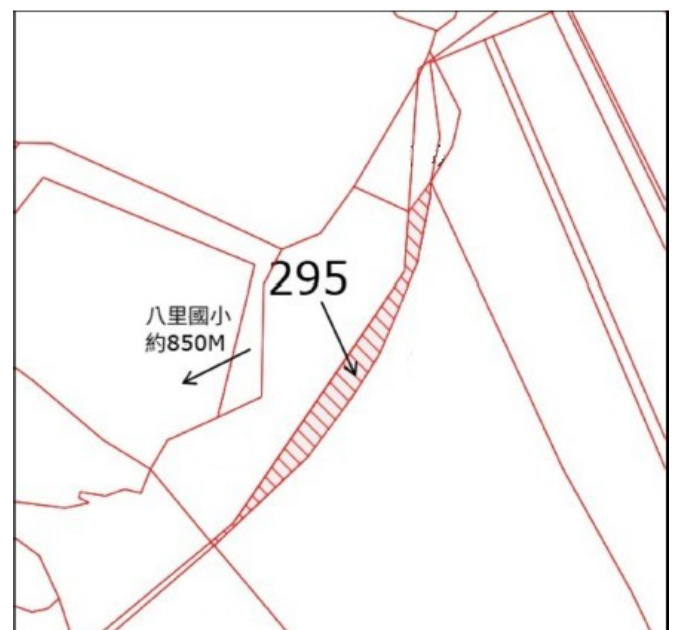

21

土地位置：八里區中華路二段 165 巷 19 弄 20 號附近
土地坐落略圖：