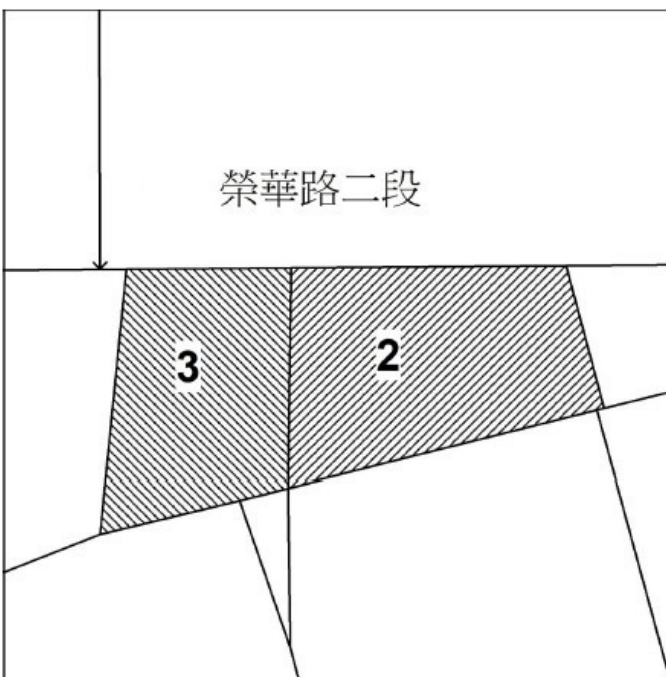

4

土地位置：中和區新興街 8 巷 1 號附近
土地坐落略圖：

115 年度第 39 批國有非公用不動產坐落位置示意略圖

◎非屬標售公告內容，僅供參考使用，投標人應依地政機關核發資料自行查看相關位置，不得以本位置圖記載有誤而要求損害賠償或解除買賣契約退還保證金。

5

土地位置：林口區下福 157 之 1 號附近
土地坐落略圖：

6

土地位置：鶯歌區建國路 33 號附近
土地坐落略圖：

7

土地位置：土城區永豐路 374 號附近
土地坐落略圖：

8

土地位置：土城區明德路一段 235 巷 38 之 5 號附近
土地坐落略圖：

115 年度第 39 批國有非公用不動產坐落位置示意略圖

◎非屬標售公告內容，僅供參考使用，投標人應依地政機關核發資料自行查看相關位置，不得以本位置圖記載有誤而要求損害賠償或解除買賣契約退還保證金。

9

土地位置：淡水區後洲子4之5號附近
土地坐落略圖：

10

土地位置：林口區文化一路二段379號附近
土地坐落略圖：

11

土地位置：新莊區榮華路二段6號附近
土地坐落略圖：

12

土地位置：三峽區中山路219巷19弄2號附近
土地坐落略圖：

115 年度第 39 批國有非公用不動產坐落位置示意略圖

◎非屬標售公告內容，僅供參考使用，投標人應依地政機關核發資料自行查看相關位置，不得以本位置圖記載有誤而要求損害賠償或解除買賣契約退還保證金。

2 4 ~ 2 5

房地位置：淡水區中正路二段 50 巷 12 弄 2 號 2 樓、50 巷 2 號 4 樓
房地坐落略圖：