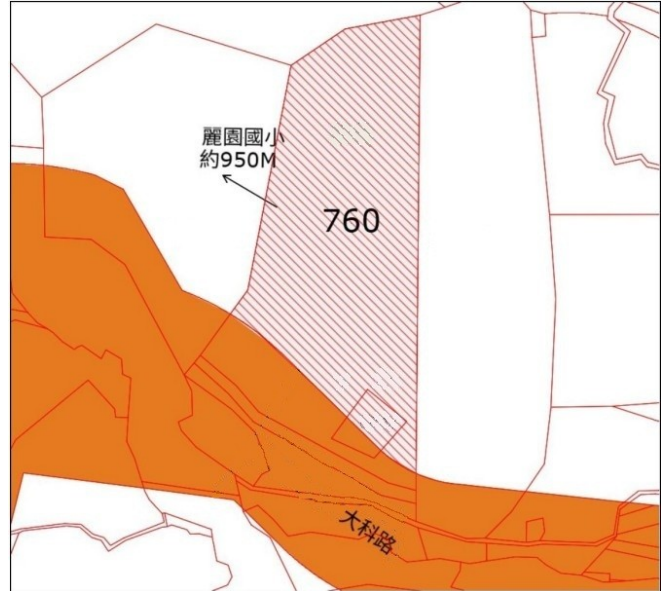

13

土地位置：八里區中華路二段308巷9號附近
土地坐落略圖：

14~15

房地位置：八里區中華路二段310號2樓、312號2樓
房地坐落略圖：

16

土地位置：深坑區阿柔洋9號附近
土地坐落略圖：

17

土地位置：新店區中興路二段186之1號附近
土地坐落略圖：

115 年度第 39 批國有非公用不動產坐落位置示意略圖

◎非屬標售公告內容，僅供參考使用，投標人應依地政機關核發資料自行查看相關位置，不得以本位置圖記載有誤而要求損害賠償或解除買賣契約退還保證金。

18

土地位置：新店區柴埕路 84-1 號附近
土地坐落略圖：

19

土地位置：泰山區大科路 726 號附近
土地坐落略圖：

20

土地位置：淡水區淡金路三段 426 號附近
土地坐落略圖：