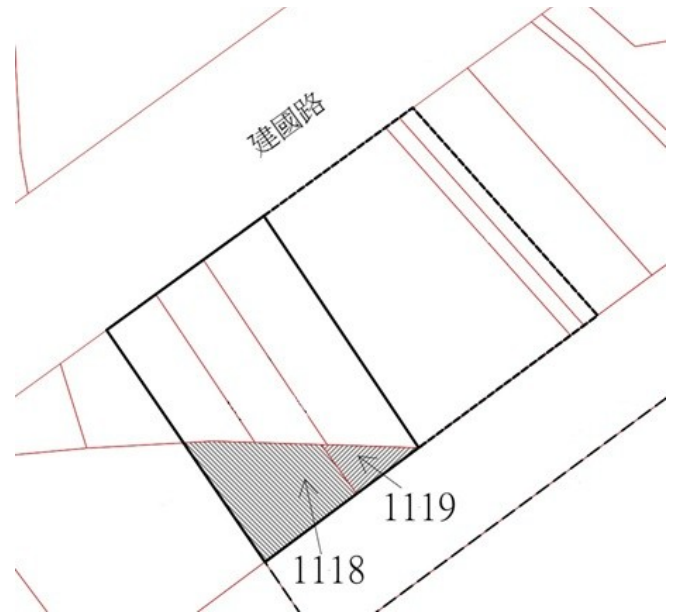

115 年度第 39 批國有非公用不動產坐落位置示意略圖

◎非屬標售公告內容，僅供參考使用，投標人應依地政機關核發資料自行查看相關位置，不得以本位置圖記載有誤而要求損害賠償或解除買賣契約退還保證金。

1

土地位置：林口區頂福 58 號附近
土地坐落略圖：

2

土地位置：林口區後湖 40 之 2 號附近
土地坐落略圖：

3

土地位置：林口區民享路 416 號附近
土地坐落略圖：

4

土地位置：中和區新興街 8 巷 1 號附近
土地坐落略圖：

115 年度第 39 批國有非公用不動產坐落位置示意略圖

◎非屬標售公告內容，僅供參考使用，投標人應依地政機關核發資料自行查看相關位置，不得以本位置圖記載有誤而要求損害賠償或解除買賣契約退還保證金。

5

土地位置：林口區下福 157 之 1 號附近
土地坐落略圖：

6

土地位置：鶯歌區建國路 33 號附近
土地坐落略圖：

7

土地位置：土城區永豐路 374 號附近
土地坐落略圖：

8

土地位置：土城區明德路一段 235 巷 38 之 5 號附近
土地坐落略圖：

115 年度第 39 批國有非公用不動產坐落位置示意略圖

◎非屬標售公告內容，僅供參考使用，投標人應依地政機關核發資料自行查看相關位置，不得以本位置圖記載有誤而要求損害賠償或解除買賣契約退還保證金。

9

土地位置：淡水區後洲子4之5號附近
土地坐落略圖：

2 4 ~ 2 5

房地位置：淡水區中正路二段 50 巷 12 弄 2 號 2 樓、50 巷 2 號 4 樓
房地坐落略圖：