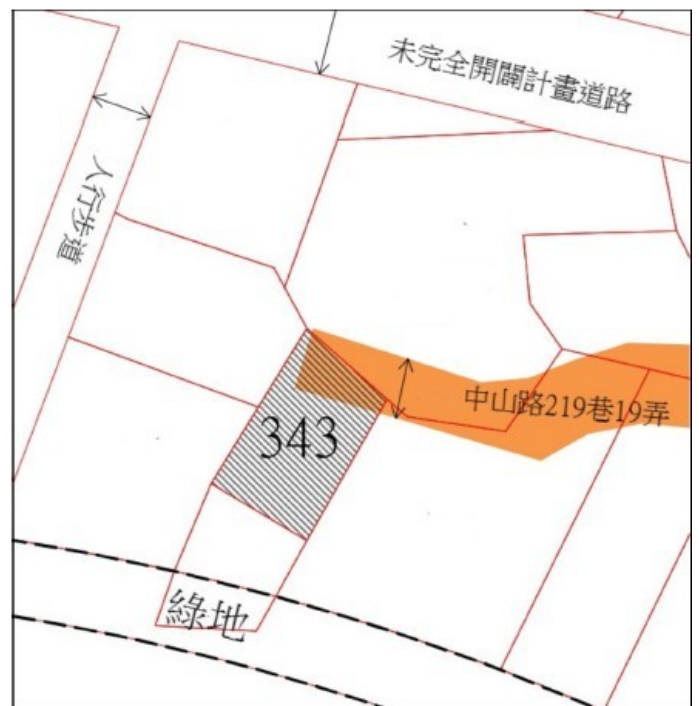

4

土地位置：中和區新興街 8 巷 1 號附近
土地坐落略圖：

115 年度第 39 批國有非公用不動產坐落位置示意略圖

◎非屬標售公告內容，僅供參考使用，投標人應依地政機關核發資料自行查看相關位置，不得以本位置圖記載有誤而要求損害賠償或解除買賣契約退還保證金。

5

土地位置：林口區下福 157 之 1 號附近
土地坐落略圖：

6

土地位置：鶯歌區建國路 33 號附近
土地坐落略圖：

7

土地位置：土城區永豐路 374 號附近
土地坐落略圖：

8

土地位置：土城區明德路一段 235 巷 38 之 5 號附近
土地坐落略圖：

115 年度第 39 批國有非公用不動產坐落位置示意略圖

◎非屬標售公告內容，僅供參考使用，投標人應依地政機關核發資料自行查看相關位置，不得以本位置圖記載有誤而要求損害賠償或解除買賣契約退還保證金。

9

土地位置：淡水區後洲子4之5號附近
土地坐落略圖：

10

土地位置：林口區文化一路二段379號附近
土地坐落略圖：

11

土地位置：新莊區榮華路二段6號附近
土地坐落略圖：

12

土地位置：三峽區中山路219巷19弄2號附近
土地坐落略圖：

115 年度第 39 批國有非公用不動產坐落位置示意略圖

◎非屬標售公告內容，僅供參考使用，投標人應依地政機關核發資料自行查看相關位置，不得以本位置圖記載有誤而要求損害賠償或解除買賣契約退還保證金。

13

土地位置：八里區中華路二段308巷9號附近
土地坐落略圖：

14~15

房地位置：八里區中華路二段310號2樓、312號2樓
房地坐落略圖：

16

土地位置：深坑區阿柔洋9號附近
土地坐落略圖：

17

土地位置：新店區中興路二段186之1號附近
土地坐落略圖：