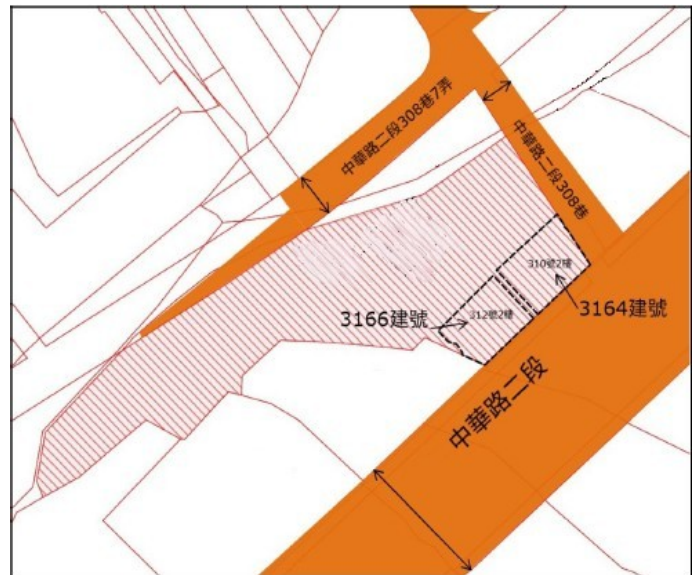

4

土地位置：中和區新興街 8 巷 1 號附近
土地坐落略圖：

115 年度第 39 批國有非公用不動產坐落位置示意略圖

◎非屬標售公告內容，僅供參考使用，投標人應依地政機關核發資料自行查看相關位置，不得以本位置圖記載有誤而要求損害賠償或解除買賣契約退還保證金。

5

土地位置：林口區下福 157 之 1 號附近
土地坐落略圖：

6

土地位置：鶯歌區建國路 33 號附近
土地坐落略圖：

7

土地位置：土城區永豐路 374 號附近
土地坐落略圖：

8

土地位置：土城區明德路一段 235 巷 38 之 5 號附近
土地坐落略圖：

115 年度第 39 批國有非公用不動產坐落位置示意略圖

◎非屬標售公告內容，僅供參考使用，投標人應依地政機關核發資料自行查看相關位置，不得以本位置圖記載有誤而要求損害賠償或解除買賣契約退還保證金。

9

土地位置：淡水區後洲子4之5號附近
土地坐落略圖：

10

土地位置：林口區文化一路二段379號附近
土地坐落略圖：

11

土地位置：新莊區榮華路二段6號附近
土地坐落略圖：

12

土地位置：三峽區中山路219巷19弄2號附近
土地坐落略圖：

115 年度第 39 批國有非公用不動產坐落位置示意略圖

◎非屬標售公告內容，僅供參考使用，投標人應依地政機關核發資料自行查看相關位置，不得以本位置圖記載有誤而要求損害賠償或解除買賣契約退還保證金。

13

土地位置：八里區中華路二段308巷9號附近
土地坐落略圖：

14~15

房地位置：八里區中華路二段310號2樓、312號2樓
房地坐落略圖：

16

土地位置：深坑區阿柔洋9號附近
土地坐落略圖：

17

土地位置：新店區中興路二段186之1號附近
土地坐落略圖：