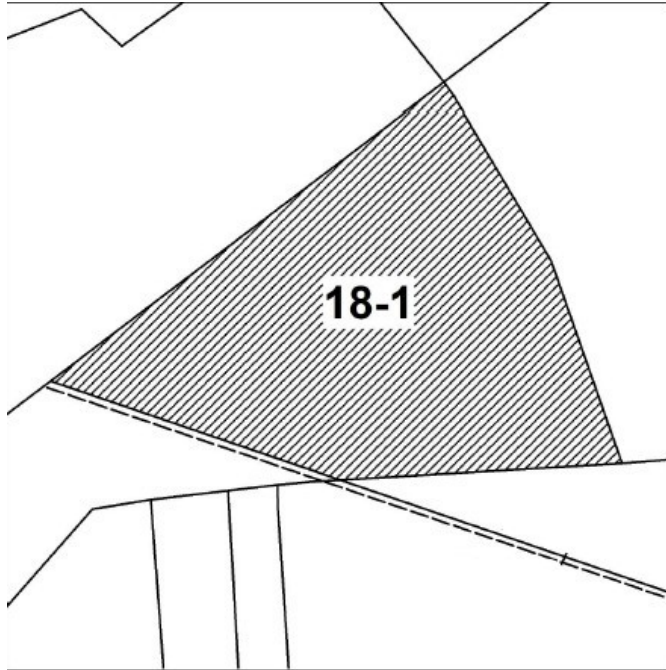

7

土地位置：土城區永豐路 374 號附近
土地坐落略圖：

8

土地位置：土城區明德路一段 235 巷 38 之 5 號附近
土地坐落略圖：

115 年度第 39 批國有非公用不動產坐落位置示意略圖

◎非屬標售公告內容，僅供參考使用，投標人應依地政機關核發資料自行查看相關位置，不得以本位置圖記載有誤而要求損害賠償或解除買賣契約退還保證金。

9

土地位置：淡水區後洲子4之5號附近
土地坐落略圖：