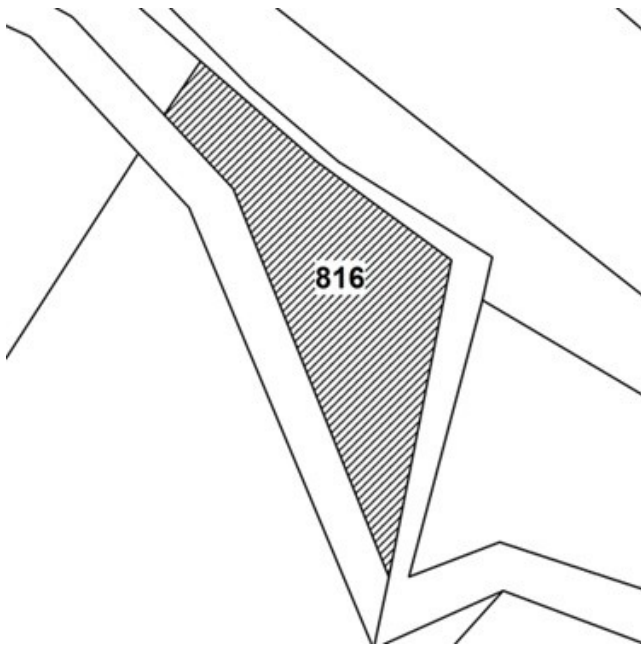

115 年度第 39 批國有非公用不動產坐落位置示意略圖

◎非屬標售公告內容，僅供參考使用，投標人應依地政機關核發資料自行查看相關位置，不得以本位置圖記載有誤而要求損害賠償或解除買賣契約退還保證金。

1

土地位置：林口區頂福 58 號附近
土地坐落略圖：

2

土地位置：林口區後湖 40 之 2 號附近
土地坐落略圖：

3

土地位置：林口區民享路 416 號附近
土地坐落略圖：

4

土地位置：中和區新興街 8 巷 1 號附近
土地坐落略圖：

115 年度第 39 批國有非公用不動產坐落位置示意略圖

◎非屬標售公告內容，僅供參考使用，投標人應依地政機關核發資料自行查看相關位置，不得以本位置圖記載有誤而要求損害賠償或解除買賣契約退還保證金。

5

土地位置：林口區下福 157 之 1 號附近
土地坐落略圖：

6

土地位置：鶯歌區建國路 33 號附近
土地坐落略圖：

7

土地位置：土城區永豐路 374 號附近
土地坐落略圖：

8

土地位置：土城區明德路一段 235 巷 38 之 5 號附近
土地坐落略圖：

115 年度第 39 批國有非公用不動產坐落位置示意略圖

◎非屬標售公告內容，僅供參考使用，投標人應依地政機關核發資料自行查看相關位置，不得以本位置圖記載有誤而要求損害賠償或解除買賣契約退還保證金。

9

土地位置：淡水區後洲子4之5號附近
土地坐落略圖：

2 4 ~ 2 5

房地位置：淡水區中正路二段 50 巷 12 弄 2 號 2 樓、50 巷 2 號 4 樓
房地坐落略圖：