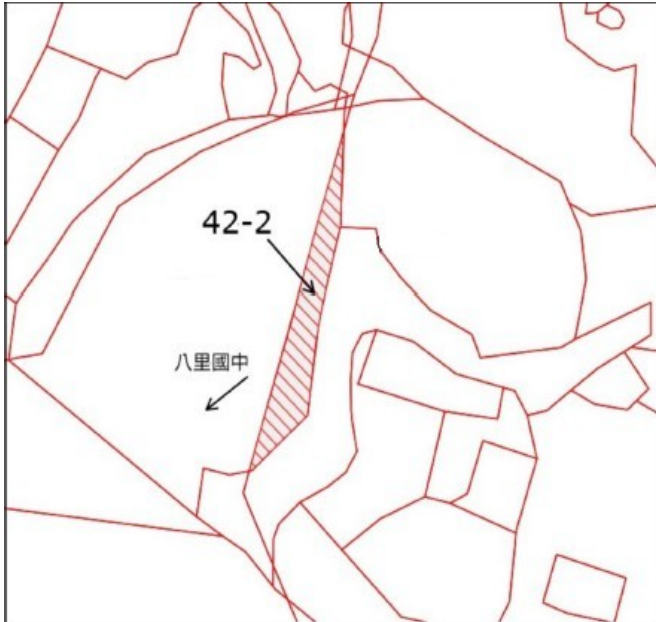

7

土地位置：土城區永豐路 374 號附近
土地坐落略圖：

8

土地位置：土城區明德路一段 235 巷 38 之 5 號附近
土地坐落略圖：

115 年度第 39 批國有非公用不動產坐落位置示意略圖

◎非屬標售公告內容，僅供參考使用，投標人應依地政機關核發資料自行查看相關位置，不得以本位置圖記載有誤而要求損害賠償或解除買賣契約退還保證金。

9

土地位置：淡水區後洲子4之5號附近
土地坐落略圖：

10

土地位置：林口區文化一路二段379號附近
土地坐落略圖：

11

土地位置：新莊區榮華路二段6號附近
土地坐落略圖：

12

土地位置：三峽區中山路219巷19弄2號附近
土地坐落略圖：

115 年度第 39 批國有非公用不動產坐落位置示意略圖

◎非屬標售公告內容，僅供參考使用，投標人應依地政機關核發資料自行查看相關位置，不得以本位置圖記載有誤而要求損害賠償或解除買賣契約退還保證金。

21

土地位置：八里區中華路二段 165 巷 19 弄 20 號附近
土地坐落略圖：

115 年度第 39 批國有非公用不動產坐落位置示意略圖

◎非屬標售公告內容，僅供參考使用，投標人應依地政機關核發資料自行查看相關位置，不得以本位置圖記載有誤而要求損害賠償或解除買賣契約退還保證金。

2 2

土地位置：八里區松子腳 5 號附近
土地坐落略圖：

2 3

土地位置：三重區新興路 31 巷 8 號附近
土地坐落略圖：

2 4 ~ 2 5

房地位置：淡水區中正路二段 50 巷 12 弄 2 號 2 樓、50 巷 2 號 4 樓
房地坐落略圖：