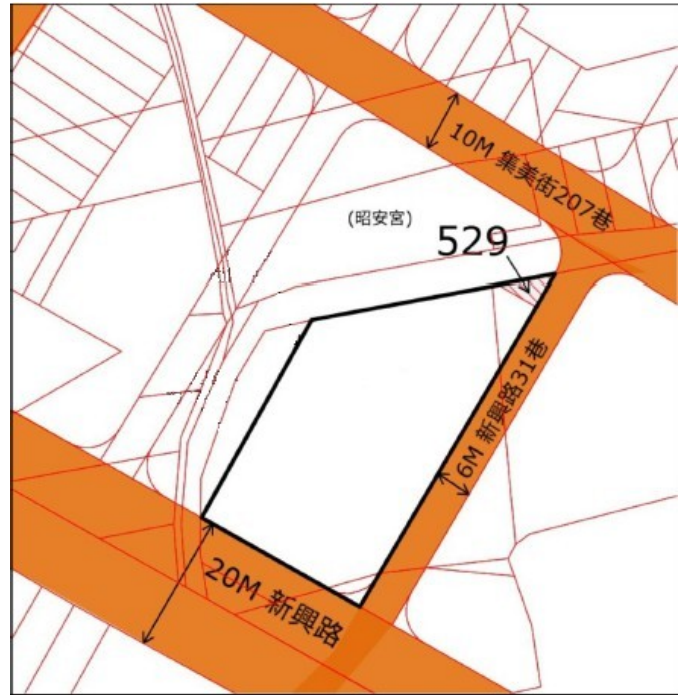

10

土地位置：林口區文化一路二段379號附近
土地坐落略圖：

11

土地位置：新莊區榮華路二段6號附近
土地坐落略圖：

12

土地位置：三峽區中山路219巷19弄2號附近
土地坐落略圖：

115 年度第 39 批國有非公用不動產坐落位置示意略圖

◎非屬標售公告內容，僅供參考使用，投標人應依地政機關核發資料自行查看相關位置，不得以本位置圖記載有誤而要求損害賠償或解除買賣契約退還保證金。

13

土地位置：八里區中華路二段308巷9號附近
土地坐落略圖：

14~15

房地位置：八里區中華路二段310號2樓、312號2樓
房地坐落略圖：

16

土地位置：深坑區阿柔洋9號附近
土地坐落略圖：

17

土地位置：新店區中興路二段186之1號附近
土地坐落略圖：

21

土地位置：八里區中華路二段 165 巷 19 弄 20 號附近
土地坐落略圖：

115 年度第 39 批國有非公用不動產坐落位置示意略圖

◎非屬標售公告內容，僅供參考使用，投標人應依地政機關核發資料自行查看相關位置，不得以本位置圖記載有誤而要求損害賠償或解除買賣契約退還保證金。

2 2

土地位置：八里區松子腳 5 號附近
土地坐落略圖：

2 3

土地位置：三重區新興路 31 巷 8 號附近
土地坐落略圖：

2 4 ~ 2 5

房地位置：淡水區中正路二段 50 巷 12 弄 2 號 2 樓、50 巷 2 號 4 樓
房地坐落略圖：