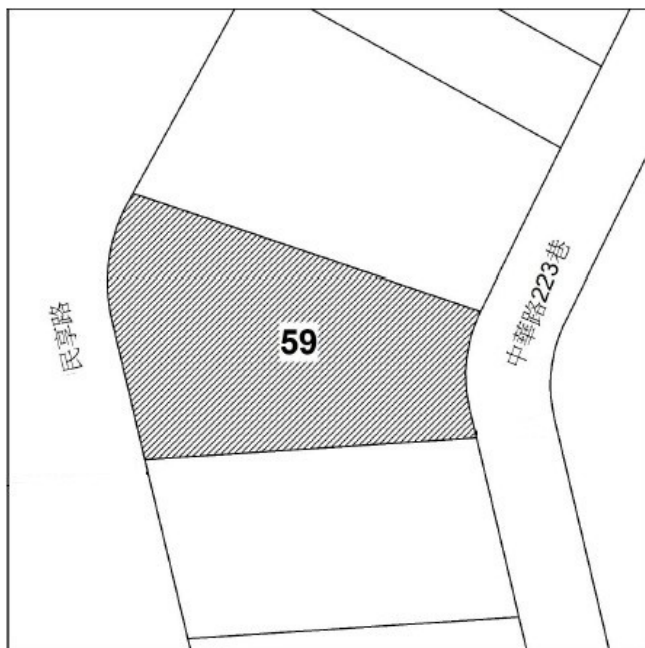

115 年度第 39 批國有非公用不動產坐落位置示意略圖

◎非屬標售公告內容，僅供參考使用，投標人應依地政機關核發資料自行查看相關位置，不得以本位置圖記載有誤而要求損害賠償或解除買賣契約退還保證金。

1

土地位置：林口區頂福 58 號附近
土地坐落略圖：

2

土地位置：林口區後湖 40 之 2 號附近
土地坐落略圖：

3

土地位置：林口區民享路 416 號附近
土地坐落略圖：

4

土地位置：中和區新興街 8 巷 1 號附近
土地坐落略圖：

115 年度第 39 批國有非公用不動產坐落位置示意略圖

◎非屬標售公告內容，僅供參考使用，投標人應依地政機關核發資料自行查看相關位置，不得以本位置圖記載有誤而要求損害賠償或解除買賣契約退還保證金。

5

土地位置：林口區下福 157 之 1 號附近
土地坐落略圖：

6

土地位置：鶯歌區建國路 33 號附近
土地坐落略圖：

10

土地位置：林口區文化一路二段379號附近
土地坐落略圖：

11

土地位置：新莊區榮華路二段6號附近
土地坐落略圖：

12

土地位置：三峽區中山路219巷19弄2號附近
土地坐落略圖：

115 年度第 39 批國有非公用不動產坐落位置示意略圖

◎非屬標售公告內容，僅供參考使用，投標人應依地政機關核發資料自行查看相關位置，不得以本位置圖記載有誤而要求損害賠償或解除買賣契約退還保證金。

2 4 ~ 2 5

房地位置：淡水區中正路二段 50 巷 12 弄 2 號 2 樓、50 巷 2 號 4 樓
房地坐落略圖：