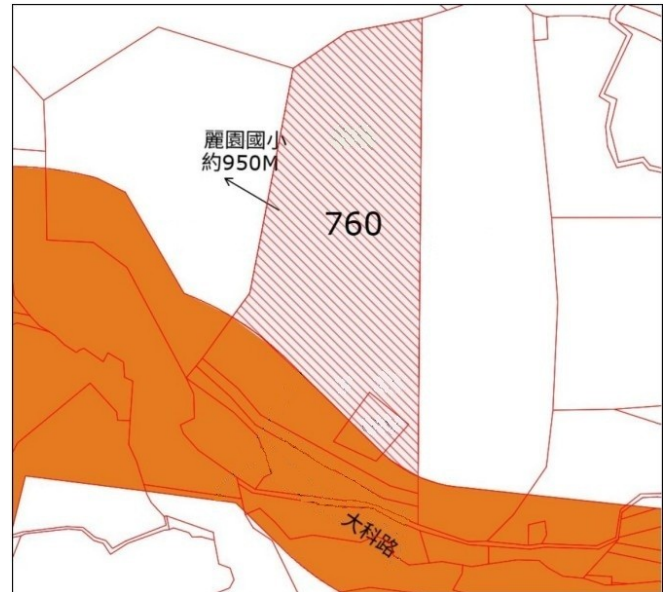

1 3

土地位置：淡水區後洲子4之5號附近
土地坐落略圖：

1 4

土地位置：中和區景新街57巷18號附近
土地坐落略圖：

1 5

土地位置：新莊區榮華路二段6號附近
土地坐落略圖：

1 6

土地位置：三峽區中山路219巷19弄2號附近
土地坐落略圖：

115 年度第 36 批國有非公用不動產坐落位置示意略圖

◎非屬標售公告內容，僅供參考使用，投標人應依地政機關核發資料自行查看相關位置，不得以本位置圖記載有誤而要求損害賠償或解除買賣契約退還保證金。

17

土地位置：八里區中華路二段308巷9號附近
土地坐落略圖：

18~19

房地位置：八里區中華路二段310號2樓、312號2樓
房地坐落略圖：

20

土地位置：深坑區阿柔洋9號附近
土地坐落略圖：

21

土地位置：新店區中興路二段186之1號附近
土地坐落略圖：

115 年度第 36 批國有非公用不動產坐落位置示意略圖

◎非屬標售公告內容，僅供參考使用，投標人應依地政機關核發資料自行查看相關位置，不得以本位置圖記載有誤而要求損害賠償或解除買賣契約退還保證金。

2 2

土地位置：新店區柴埕路 84-1 號附近
土地坐落略圖：

2 3

土地位置：泰山區大科路 726 號附近
土地坐落略圖：

2 4

土地位置：淡水區淡金路三段 426 號附近
土地坐落略圖：

2 5

土地位置：八里區中華路二段 165 巷 19 弄 20 號附近
土地坐落略圖：

115 年度第 36 批國有非公用不動產坐落位置示意略圖

◎非屬標售公告內容，僅供參考使用，投標人應依地政機關核發資料自行查看相關位置，不得以本位置圖記載有誤而要求損害賠償或解除買賣契約退還保證金。

26

土地位置：八里區松子腳5號附近
土地坐落略圖：