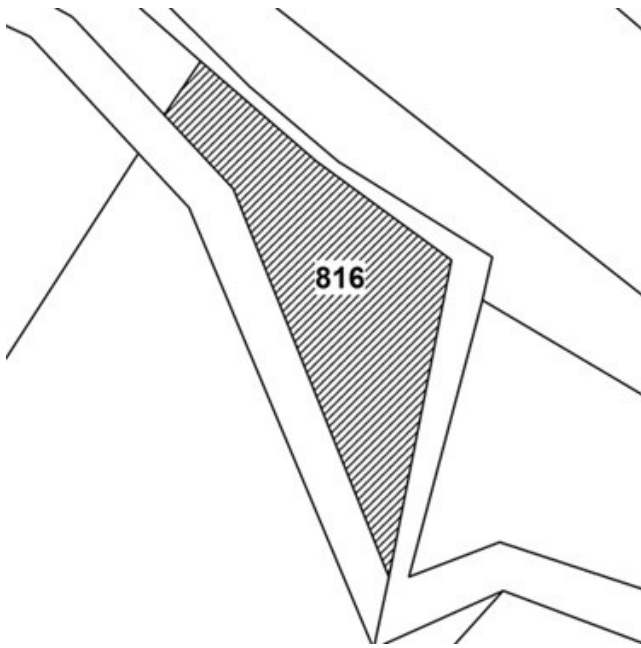

4

土地位置：八里區賢一街 97 號附近
土地坐落略圖：

115 年度第 36 批國有非公用不動產坐落位置示意略圖

◎非屬標售公告內容，僅供參考使用，投標人應依地政機關核發資料自行查看相關位置，不得以本位置圖記載有誤而要求損害賠償或解除買賣契約退還保證金。

5

土地位置：林口區頂福 58 號附近
土地坐落略圖：

6

土地位置：林口區後湖 40 之 2 號附近
土地坐落略圖：

7

土地位置：林口區民享路 416 號附近
土地坐落略圖：

8

土地位置：中和區新興街 8 巷 1 號附近
土地坐落略圖：

115 年度第 36 批國有非公用不動產坐落位置示意略圖

◎非屬標售公告內容，僅供參考使用，投標人應依地政機關核發資料自行查看相關位置，不得以本位置圖記載有誤而要求損害賠償或解除買賣契約退還保證金。

9

土地位置：林口區下福 157 之 1 號附近
土地坐落略圖：

10

土地位置：鶯歌區建國路 33 號附近
土地坐落略圖：

11

土地位置：土城區永豐路 374 號附近
土地坐落略圖：

12

土地位置：土城區明德路一段 235 巷 38 之 5 號附近
土地坐落略圖：

115 年度第 36 批國有非公用不動產坐落位置示意略圖

◎非屬標售公告內容，僅供參考使用，投標人應依地政機關核發資料自行查看相關位置，不得以本位置圖記載有誤而要求損害賠償或解除買賣契約退還保證金。

1 3

土地位置：淡水區後洲子4之5號附近
土地坐落略圖：

1 4

土地位置：中和區景新街57巷18號附近
土地坐落略圖：

1 5

土地位置：新莊區榮華路二段6號附近
土地坐落略圖：

1 6

土地位置：三峽區中山路219巷19弄2號附近
土地坐落略圖：