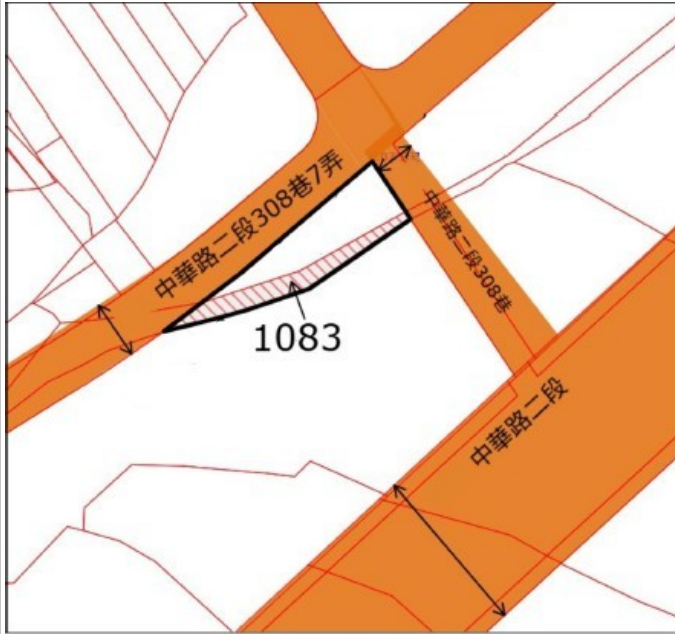

7

土地位置：林口區民享路 416 號附近
土地坐落略圖：

8

土地位置：中和區新興街 8 巷 1 號附近
土地坐落略圖：

115 年度第 36 批國有非公用不動產坐落位置示意略圖

◎非屬標售公告內容，僅供參考使用，投標人應依地政機關核發資料自行查看相關位置，不得以本位置圖記載有誤而要求損害賠償或解除買賣契約退還保證金。

9

土地位置：林口區下福 157 之 1 號附近
土地坐落略圖：

10

土地位置：鶯歌區建國路 33 號附近
土地坐落略圖：

11

土地位置：土城區永豐路 374 號附近
土地坐落略圖：

12

土地位置：土城區明德路一段 235 巷 38 之 5 號附近
土地坐落略圖：

115 年度第 36 批國有非公用不動產坐落位置示意略圖

◎非屬標售公告內容，僅供參考使用，投標人應依地政機關核發資料自行查看相關位置，不得以本位置圖記載有誤而要求損害賠償或解除買賣契約退還保證金。

1 3

土地位置：淡水區後洲子4之5號附近
土地坐落略圖：

1 4

土地位置：中和區景新街57巷18號附近
土地坐落略圖：

1 5

土地位置：新莊區榮華路二段6號附近
土地坐落略圖：

1 6

土地位置：三峽區中山路219巷19弄2號附近
土地坐落略圖：

115 年度第 36 批國有非公用不動產坐落位置示意略圖

◎非屬標售公告內容，僅供參考使用，投標人應依地政機關核發資料自行查看相關位置，不得以本位置圖記載有誤而要求損害賠償或解除買賣契約退還保證金。

17

土地位置：八里區中華路二段308巷9號附近
土地坐落略圖：

18~19

房地位置：八里區中華路二段310號2樓、312號2樓
房地坐落略圖：

20

土地位置：深坑區阿柔洋9號附近
土地坐落略圖：