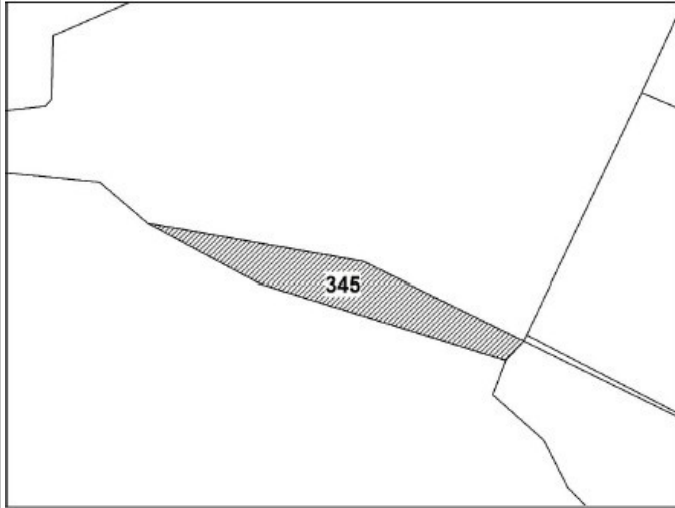

4

土地位置：八里區賢一街 97 號附近
土地坐落略圖：

115 年度第 36 批國有非公用不動產坐落位置示意略圖

◎非屬標售公告內容，僅供參考使用，投標人應依地政機關核發資料自行查看相關位置，不得以本位置圖記載有誤而要求損害賠償或解除買賣契約退還保證金。

5

土地位置：林口區頂福 58 號附近
土地坐落略圖：

6

土地位置：林口區後湖 40 之 2 號附近
土地坐落略圖：

7

土地位置：林口區民享路 416 號附近
土地坐落略圖：

8

土地位置：中和區新興街 8 巷 1 號附近
土地坐落略圖：

115 年度第 36 批國有非公用不動產坐落位置示意略圖

◎非屬標售公告內容，僅供參考使用，投標人應依地政機關核發資料自行查看相關位置，不得以本位置圖記載有誤而要求損害賠償或解除買賣契約退還保證金。

9

土地位置：林口區下福 157 之 1 號附近
土地坐落略圖：

1 3

土地位置：淡水區後洲子4之5號附近
土地坐落略圖：

1 4

土地位置：中和區景新街57巷18號附近
土地坐落略圖：

1 5

土地位置：新莊區榮華路二段6號附近
土地坐落略圖：

1 6

土地位置：三峽區中山路219巷19弄2號附近
土地坐落略圖：

27

土地位置：林口區仁愛路一段384號附近
土地坐落略圖：