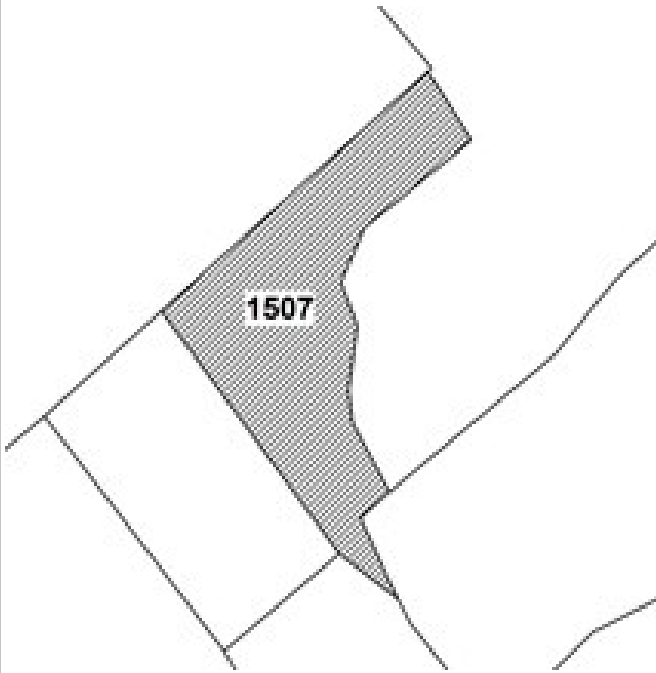

115 年度第 36 批國有非公用不動產坐落位置示意略圖

◎非屬標售公告內容，僅供參考使用，投標人應依地政機關核發資料自行查看相關位置，不得以本位置圖記載有誤而要求損害賠償或解除買賣契約退還保證金。

1

土地位置：林口區頂福 12 號附近
土地坐落略圖：

2

土地位置：三峽區仁愛街 10 號附近
土地坐落略圖：

3

土地位置：樹林區保安街二段 167 巷 29 號附近
土地坐落略圖：

7

土地位置：林口區民享路 416 號附近
土地坐落略圖：

8

土地位置：中和區新興街 8 巷 1 號附近
土地坐落略圖：

115 年度第 36 批國有非公用不動產坐落位置示意略圖

◎非屬標售公告內容，僅供參考使用，投標人應依地政機關核發資料自行查看相關位置，不得以本位置圖記載有誤而要求損害賠償或解除買賣契約退還保證金。

9

土地位置：林口區下福 157 之 1 號附近
土地坐落略圖：

1 3

土地位置：淡水區後洲子4之5號附近
土地坐落略圖：

1 4

土地位置：中和區景新街57巷18號附近
土地坐落略圖：

1 5

土地位置：新莊區榮華路二段6號附近
土地坐落略圖：

1 6

土地位置：三峽區中山路219巷19弄2號附近
土地坐落略圖：

27

土地位置：林口區仁愛路一段384號附近
土地坐落略圖：