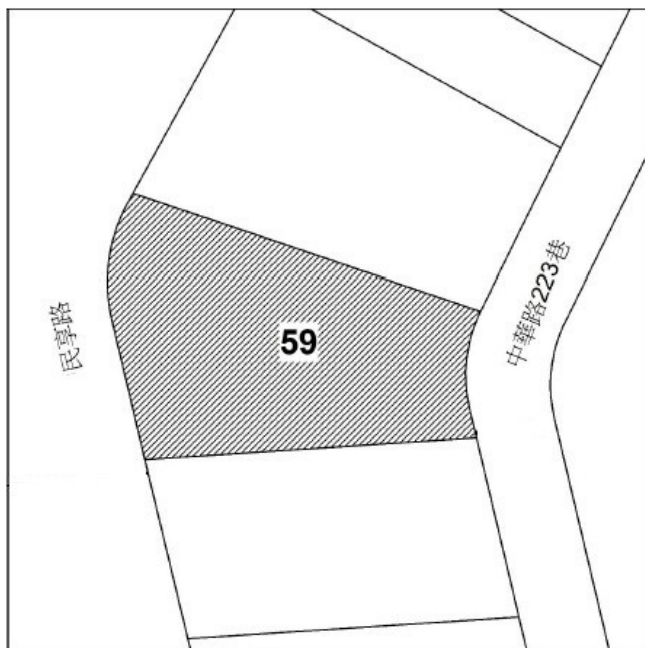

115 年度第 36 批國有非公用不動產坐落位置示意略圖

◎非屬標售公告內容，僅供參考使用，投標人應依地政機關核發資料自行查看相關位置，不得以本位置圖記載有誤而要求損害賠償或解除買賣契約退還保證金。

1

土地位置：林口區頂福 12 號附近
土地坐落略圖：

2

土地位置：三峽區仁愛街 10 號附近
土地坐落略圖：

3

土地位置：樹林區保安街二段 167 巷 29 號附近
土地坐落略圖：

4

土地位置：八里區賢一街 97 號附近
土地坐落略圖：

115 年度第 36 批國有非公用不動產坐落位置示意略圖

◎非屬標售公告內容，僅供參考使用，投標人應依地政機關核發資料自行查看相關位置，不得以本位置圖記載有誤而要求損害賠償或解除買賣契約退還保證金。

5

土地位置：林口區頂福 58 號附近
土地坐落略圖：

6

土地位置：林口區後湖 40 之 2 號附近
土地坐落略圖：

7

土地位置：林口區民享路 416 號附近
土地坐落略圖：

8

土地位置：中和區新興街 8 巷 1 號附近
土地坐落略圖：

115 年度第 36 批國有非公用不動產坐落位置示意略圖

◎非屬標售公告內容，僅供參考使用，投標人應依地政機關核發資料自行查看相關位置，不得以本位置圖記載有誤而要求損害賠償或解除買賣契約退還保證金。

9

土地位置：林口區下福 157 之 1 號附近
土地坐落略圖：

1 3

土地位置：淡水區後洲子4之5號附近
土地坐落略圖：

1 4

土地位置：中和區景新街57巷18號附近
土地坐落略圖：

1 5

土地位置：新莊區榮華路二段6號附近
土地坐落略圖：

1 6

土地位置：三峽區中山路219巷19弄2號附近
土地坐落略圖：