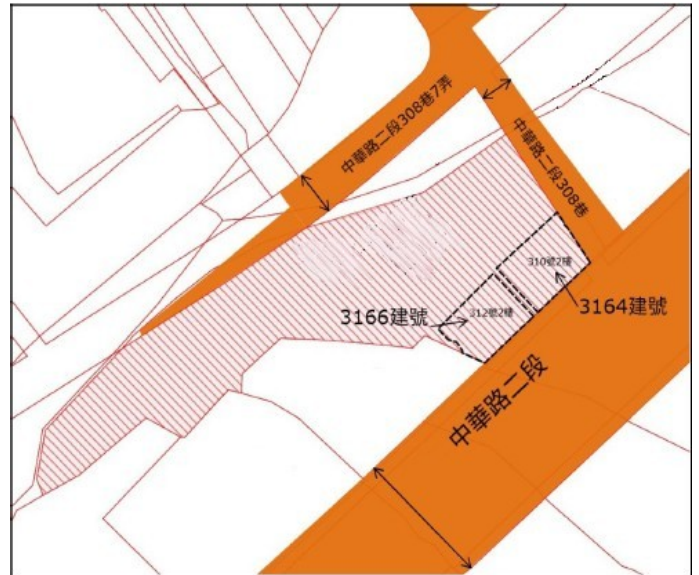

7

土地位置：林口區民享路 416 號附近
土地坐落略圖：

8

土地位置：中和區新興街 8 巷 1 號附近
土地坐落略圖：

115 年度第 36 批國有非公用不動產坐落位置示意略圖

◎非屬標售公告內容，僅供參考使用，投標人應依地政機關核發資料自行查看相關位置，不得以本位置圖記載有誤而要求損害賠償或解除買賣契約退還保證金。

9

土地位置：林口區下福 157 之 1 號附近
土地坐落略圖：

1 3

土地位置：淡水區後洲子4之5號附近
土地坐落略圖：

1 4

土地位置：中和區景新街57巷18號附近
土地坐落略圖：

1 5

土地位置：新莊區榮華路二段6號附近
土地坐落略圖：

1 6

土地位置：三峽區中山路219巷19弄2號附近
土地坐落略圖：

115 年度第 36 批國有非公用不動產坐落位置示意略圖

◎非屬標售公告內容，僅供參考使用，投標人應依地政機關核發資料自行查看相關位置，不得以本位置圖記載有誤而要求損害賠償或解除買賣契約退還保證金。

17

土地位置：八里區中華路二段308巷9號附近
土地坐落略圖：

18~19

房地位置：八里區中華路二段310號2樓、312號2樓
房地坐落略圖：

20

土地位置：深坑區阿柔洋9號附近
土地坐落略圖：

21

土地位置：新店區中興路二段186之1號附近
土地坐落略圖：

115 年度第 36 批國有非公用不動產坐落位置示意略圖

◎非屬標售公告內容，僅供參考使用，投標人應依地政機關核發資料自行查看相關位置，不得以本位置圖記載有誤而要求損害賠償或解除買賣契約退還保證金。

2 2

土地位置：新店區柴埕路 84-1 號附近
土地坐落略圖：

2 3

土地位置：泰山區大科路 726 號附近
土地坐落略圖：