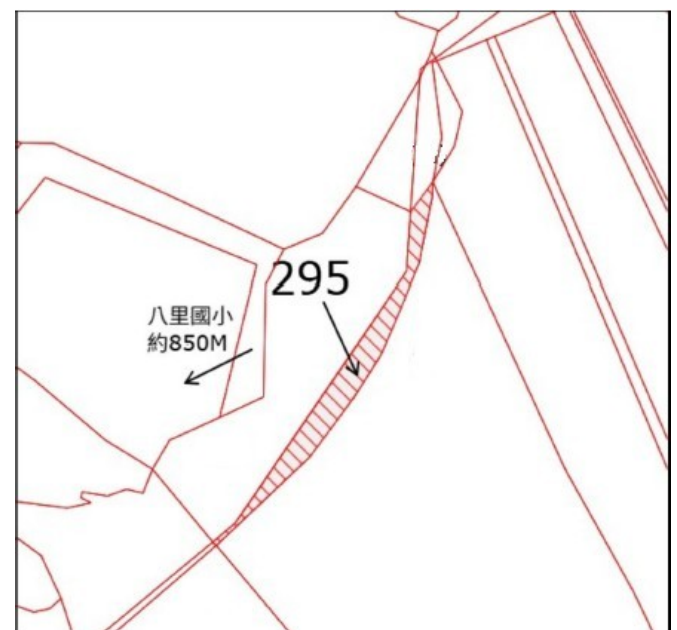

2 5

土地位置：八里區中華路二段 165 巷 19 弄 20 號附近
土地坐落略圖：