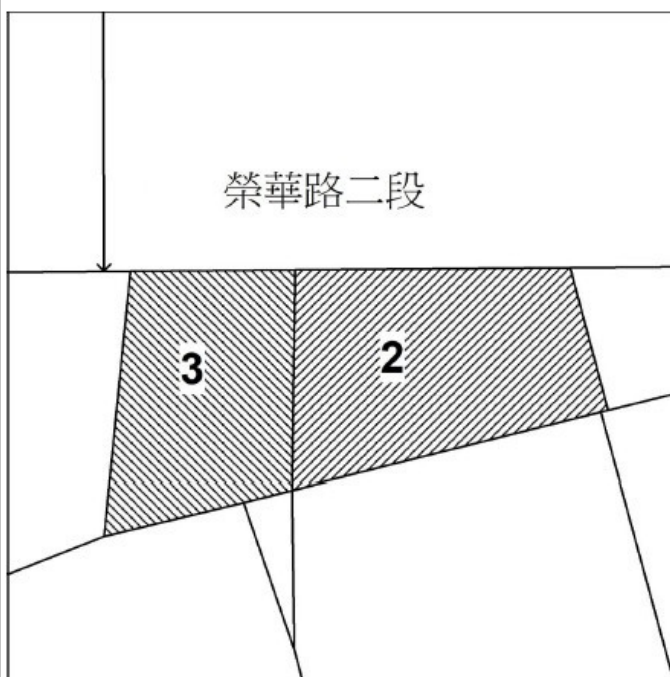

10

土地位置：鶯歌區建國路 33 號附近
土地坐落略圖：

11

土地位置：土城區永豐路 374 號附近
土地坐落略圖：

12

土地位置：土城區明德路一段 235 巷 38 之 5 號附近
土地坐落略圖：

115 年度第 36 批國有非公用不動產坐落位置示意略圖

◎非屬標售公告內容，僅供參考使用，投標人應依地政機關核發資料自行查看相關位置，不得以本位置圖記載有誤而要求損害賠償或解除買賣契約退還保證金。

1 3

土地位置：淡水區後洲子4之5號附近
土地坐落略圖：

1 4

土地位置：中和區景新街57巷18號附近
土地坐落略圖：

1 5

土地位置：新莊區榮華路二段6號附近
土地坐落略圖：

1 6

土地位置：三峽區中山路219巷19弄2號附近
土地坐落略圖：

115 年度第 36 批國有非公用不動產坐落位置示意略圖

◎非屬標售公告內容，僅供參考使用，投標人應依地政機關核發資料自行查看相關位置，不得以本位置圖記載有誤而要求損害賠償或解除買賣契約退還保證金。

17

土地位置：八里區中華路二段308巷9號附近
土地坐落略圖：

18~19

房地位置：八里區中華路二段310號2樓、312號2樓
房地坐落略圖：

20

土地位置：深坑區阿柔洋9號附近
土地坐落略圖：