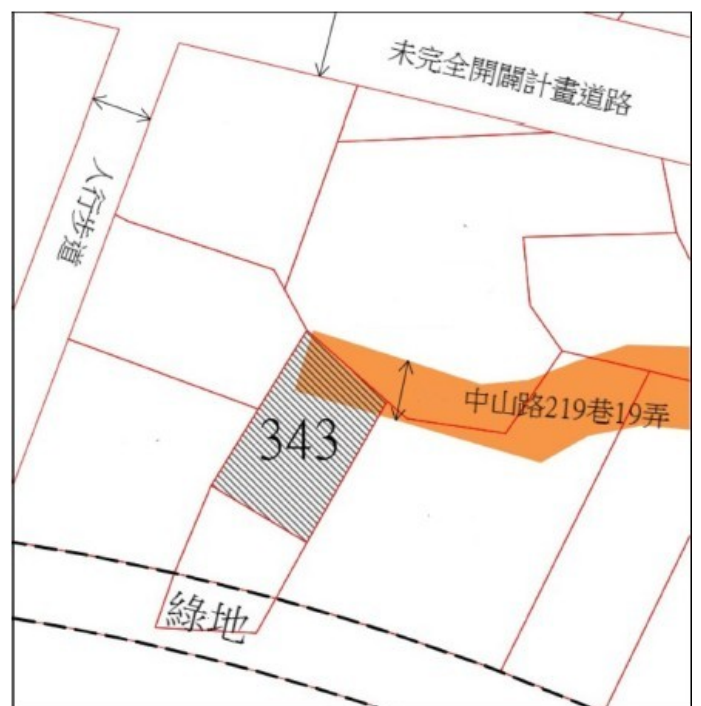

7

土地位置：林口區民享路 416 號附近
土地坐落略圖：

8

土地位置：中和區新興街 8 巷 1 號附近
土地坐落略圖：

115 年度第 36 批國有非公用不動產坐落位置示意略圖

◎非屬標售公告內容，僅供參考使用，投標人應依地政機關核發資料自行查看相關位置，不得以本位置圖記載有誤而要求損害賠償或解除買賣契約退還保證金。

9

土地位置：林口區下福 157 之 1 號附近
土地坐落略圖：

10

土地位置：鶯歌區建國路 33 號附近
土地坐落略圖：

11

土地位置：土城區永豐路 374 號附近
土地坐落略圖：

12

土地位置：土城區明德路一段 235 巷 38 之 5 號附近
土地坐落略圖：

115 年度第 36 批國有非公用不動產坐落位置示意略圖

◎非屬標售公告內容，僅供參考使用，投標人應依地政機關核發資料自行查看相關位置，不得以本位置圖記載有誤而要求損害賠償或解除買賣契約退還保證金。

1 3

土地位置：淡水區後洲子4之5號附近
土地坐落略圖：

1 4

土地位置：中和區景新街57巷18號附近
土地坐落略圖：

1 5

土地位置：新莊區榮華路二段6號附近
土地坐落略圖：

1 6

土地位置：三峽區中山路219巷19弄2號附近
土地坐落略圖：

115 年度第 36 批國有非公用不動產坐落位置示意略圖

◎非屬標售公告內容，僅供參考使用，投標人應依地政機關核發資料自行查看相關位置，不得以本位置圖記載有誤而要求損害賠償或解除買賣契約退還保證金。

17

土地位置：八里區中華路二段308巷9號附近
土地坐落略圖：

18~19

房地位置：八里區中華路二段310號2樓、312號2樓
房地坐落略圖：

20

土地位置：深坑區阿柔洋9號附近
土地坐落略圖：