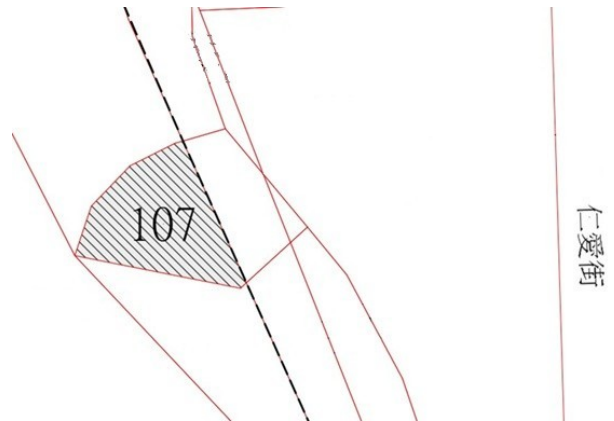

115 年度第 36 批國有非公用不動產坐落位置示意略圖

◎非屬標售公告內容，僅供參考使用，投標人應依地政機關核發資料自行查看相關位置，不得以本位置圖記載有誤而要求損害賠償或解除買賣契約退還保證金。

1

土地位置：林口區頂福 12 號附近
土地坐落略圖：

2

土地位置：三峽區仁愛街 10 號附近
土地坐落略圖：

3

土地位置：樹林區保安街二段 167 巷 29 號附近
土地坐落略圖：

4

土地位置：八里區賢一街 97 號附近
土地坐落略圖：

115 年度第 36 批國有非公用不動產坐落位置示意略圖

◎非屬標售公告內容，僅供參考使用，投標人應依地政機關核發資料自行查看相關位置，不得以本位置圖記載有誤而要求損害賠償或解除買賣契約退還保證金。

5

土地位置：林口區頂福 58 號附近
土地坐落略圖：

6

土地位置：林口區後湖 40 之 2 號附近
土地坐落略圖：

7

土地位置：林口區民享路 416 號附近
土地坐落略圖：

8

土地位置：中和區新興街 8 巷 1 號附近
土地坐落略圖：

115 年度第 36 批國有非公用不動產坐落位置示意略圖

◎非屬標售公告內容，僅供參考使用，投標人應依地政機關核發資料自行查看相關位置，不得以本位置圖記載有誤而要求損害賠償或解除買賣契約退還保證金。

9

土地位置：林口區下福 157 之 1 號附近
土地坐落略圖：