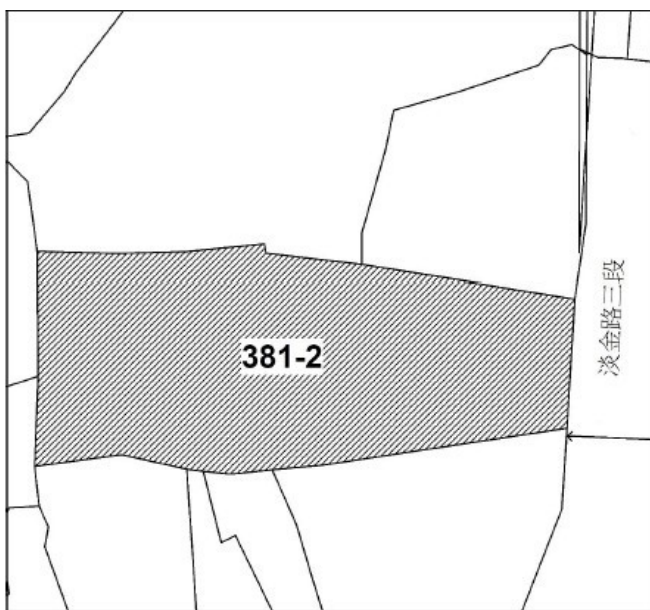

115 年度第 36 批國有非公用不動產坐落位置示意略圖

◎非屬標售公告內容，僅供參考使用，投標人應依地政機關核發資料自行查看相關位置，不得以本位置圖記載有誤而要求損害賠償或解除買賣契約退還保證金。

17

土地位置：八里區中華路二段308巷9號附近
土地坐落略圖：

18~19

房地位置：八里區中華路二段310號2樓、312號2樓
房地坐落略圖：

20

土地位置：深坑區阿柔洋9號附近
土地坐落略圖：

21

土地位置：新店區中興路二段186之1號附近
土地坐落略圖：

115 年度第 36 批國有非公用不動產坐落位置示意略圖

◎非屬標售公告內容，僅供參考使用，投標人應依地政機關核發資料自行查看相關位置，不得以本位置圖記載有誤而要求損害賠償或解除買賣契約退還保證金。

2 2

土地位置：新店區柴埕路 84-1 號附近
土地坐落略圖：

2 3

土地位置：泰山區大科路 726 號附近
土地坐落略圖：

2 4

土地位置：淡水區淡金路三段 426 號附近
土地坐落略圖：

2 5

土地位置：八里區中華路二段 165 巷 19 弄 20 號附近
土地坐落略圖：

115 年度第 36 批國有非公用不動產坐落位置示意略圖

◎非屬標售公告內容，僅供參考使用，投標人應依地政機關核發資料自行查看相關位置，不得以本位置圖記載有誤而要求損害賠償或解除買賣契約退還保證金。

26

土地位置：八里區松子腳5號附近
土地坐落略圖：

27

土地位置：林口區仁愛路一段384號附近
土地坐落略圖：