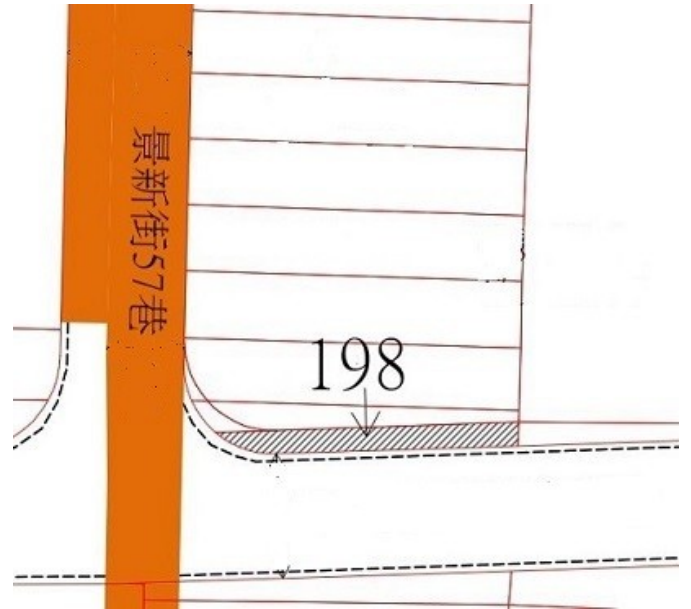

7

土地位置：林口區民享路 416 號附近
土地坐落略圖：

8

土地位置：中和區新興街 8 巷 1 號附近
土地坐落略圖：

115 年度第 36 批國有非公用不動產坐落位置示意略圖

◎非屬標售公告內容，僅供參考使用，投標人應依地政機關核發資料自行查看相關位置，不得以本位置圖記載有誤而要求損害賠償或解除買賣契約退還保證金。

9

土地位置：林口區下福 157 之 1 號附近
土地坐落略圖：

10

土地位置：鶯歌區建國路 33 號附近
土地坐落略圖：

11

土地位置：土城區永豐路 374 號附近
土地坐落略圖：

12

土地位置：土城區明德路一段 235 巷 38 之 5 號附近
土地坐落略圖：

115 年度第 36 批國有非公用不動產坐落位置示意略圖

◎非屬標售公告內容，僅供參考使用，投標人應依地政機關核發資料自行查看相關位置，不得以本位置圖記載有誤而要求損害賠償或解除買賣契約退還保證金。

1 3

土地位置：淡水區後洲子4之5號附近
土地坐落略圖：

1 4

土地位置：中和區景新街57巷18號附近
土地坐落略圖：

1 5

土地位置：新莊區榮華路二段6號附近
土地坐落略圖：

1 6

土地位置：三峽區中山路219巷19弄2號附近
土地坐落略圖：