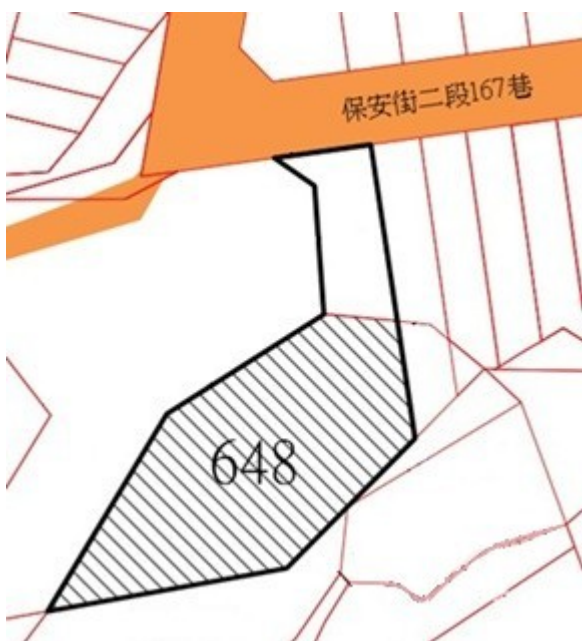

115 年度第 36 批國有非公用不動產坐落位置示意略圖

◎非屬標售公告內容，僅供參考使用，投標人應依地政機關核發資料自行查看相關位置，不得以本位置圖記載有誤而要求損害賠償或解除買賣契約退還保證金。

1

土地位置：林口區頂福 12 號附近
土地坐落略圖：

2

土地位置：三峽區仁愛街 10 號附近
土地坐落略圖：

3

土地位置：樹林區保安街二段 167 巷 29 號附近
土地坐落略圖：

4

土地位置：八里區賢一街 97 號附近
土地坐落略圖：

115 年度第 36 批國有非公用不動產坐落位置示意略圖

◎非屬標售公告內容，僅供參考使用，投標人應依地政機關核發資料自行查看相關位置，不得以本位置圖記載有誤而要求損害賠償或解除買賣契約退還保證金。

5

土地位置：林口區頂福 58 號附近
土地坐落略圖：

6

土地位置：林口區後湖 40 之 2 號附近
土地坐落略圖：

7

土地位置：林口區民享路 416 號附近
土地坐落略圖：

8

土地位置：中和區新興街 8 巷 1 號附近
土地坐落略圖：

115 年度第 36 批國有非公用不動產坐落位置示意略圖

◎非屬標售公告內容，僅供參考使用，投標人應依地政機關核發資料自行查看相關位置，不得以本位置圖記載有誤而要求損害賠償或解除買賣契約退還保證金。

9

土地位置：林口區下福 157 之 1 號附近
土地坐落略圖：

27

土地位置：林口區仁愛路一段384號附近
土地坐落略圖：