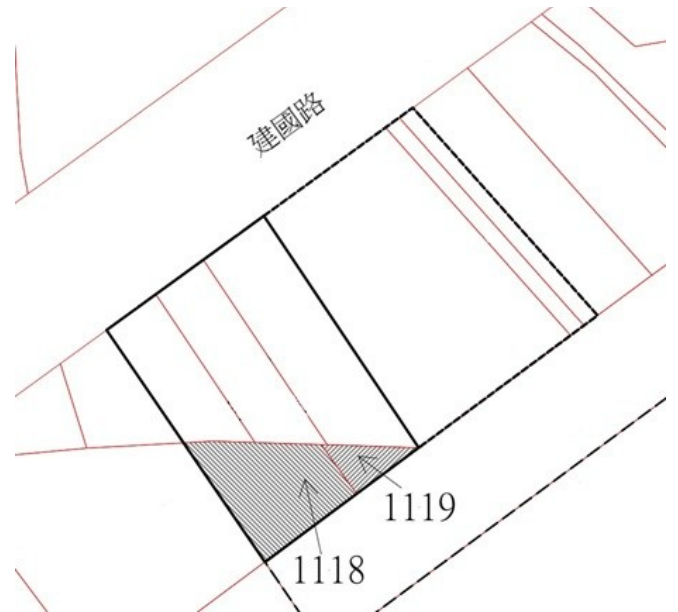

4

土地位置：八里區賢一街 97 號附近
土地坐落略圖：

115 年度第 36 批國有非公用不動產坐落位置示意略圖

◎非屬標售公告內容，僅供參考使用，投標人應依地政機關核發資料自行查看相關位置，不得以本位置圖記載有誤而要求損害賠償或解除買賣契約退還保證金。

5

土地位置：林口區頂福 58 號附近
土地坐落略圖：

6

土地位置：林口區後湖 40 之 2 號附近
土地坐落略圖：

7

土地位置：林口區民享路 416 號附近
土地坐落略圖：

8

土地位置：中和區新興街 8 巷 1 號附近
土地坐落略圖：

115 年度第 36 批國有非公用不動產坐落位置示意略圖

◎非屬標售公告內容，僅供參考使用，投標人應依地政機關核發資料自行查看相關位置，不得以本位置圖記載有誤而要求損害賠償或解除買賣契約退還保證金。

9

土地位置：林口區下福 157 之 1 號附近
土地坐落略圖：

10

土地位置：鶯歌區建國路 33 號附近
土地坐落略圖：

11

土地位置：土城區永豐路 374 號附近
土地坐落略圖：

12

土地位置：土城區明德路一段 235 巷 38 之 5 號附近
土地坐落略圖：

115 年度第 36 批國有非公用不動產坐落位置示意略圖

◎非屬標售公告內容，僅供參考使用，投標人應依地政機關核發資料自行查看相關位置，不得以本位置圖記載有誤而要求損害賠償或解除買賣契約退還保證金。

1 3

土地位置：淡水區後洲子4之5號附近
土地坐落略圖：

1 4

土地位置：中和區景新街57巷18號附近
土地坐落略圖：

1 5

土地位置：新莊區榮華路二段6號附近
土地坐落略圖：

1 6

土地位置：三峽區中山路219巷19弄2號附近
土地坐落略圖：