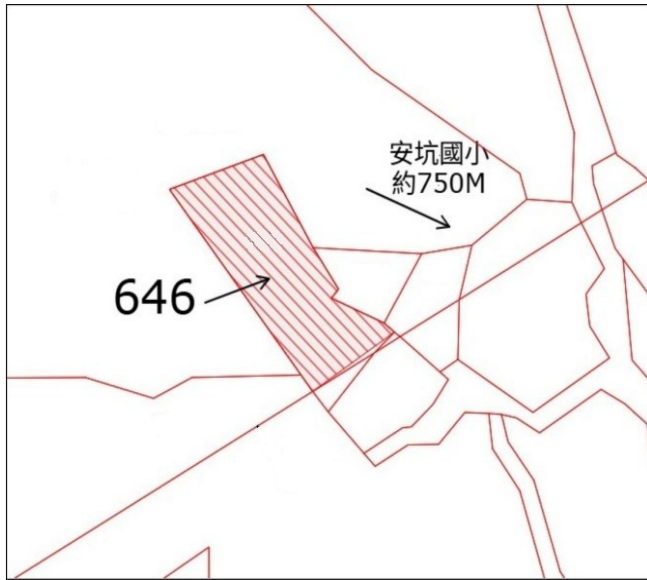

1 3

土地位置：淡水區後洲子4之5號附近
土地坐落略圖：

1 4

土地位置：中和區景新街57巷18號附近
土地坐落略圖：

1 5

土地位置：新莊區榮華路二段6號附近
土地坐落略圖：

1 6

土地位置：三峽區中山路219巷19弄2號附近
土地坐落略圖：

21

土地位置：新店區中興路二段186之1號附近
土地坐落略圖：

115 年度第 36 批國有非公用不動產坐落位置示意略圖

◎非屬標售公告內容，僅供參考使用，投標人應依地政機關核發資料自行查看相關位置，不得以本位置圖記載有誤而要求損害賠償或解除買賣契約退還保證金。

2 2

土地位置：新店區柴埕路 84-1 號附近
土地坐落略圖：

2 3

土地位置：泰山區大科路 726 號附近
土地坐落略圖：

2 4

土地位置：淡水區淡金路三段 426 號附近
土地坐落略圖：

2 5

土地位置：八里區中華路二段 165 巷 19 弄 20 號附近
土地坐落略圖：

115 年度第 36 批國有非公用不動產坐落位置示意略圖

◎非屬標售公告內容，僅供參考使用，投標人應依地政機關核發資料自行查看相關位置，不得以本位置圖記載有誤而要求損害賠償或解除買賣契約退還保證金。

26

土地位置：八里區松子腳5號附近
土地坐落略圖：

27

土地位置：林口區仁愛路一段384號附近
土地坐落略圖：