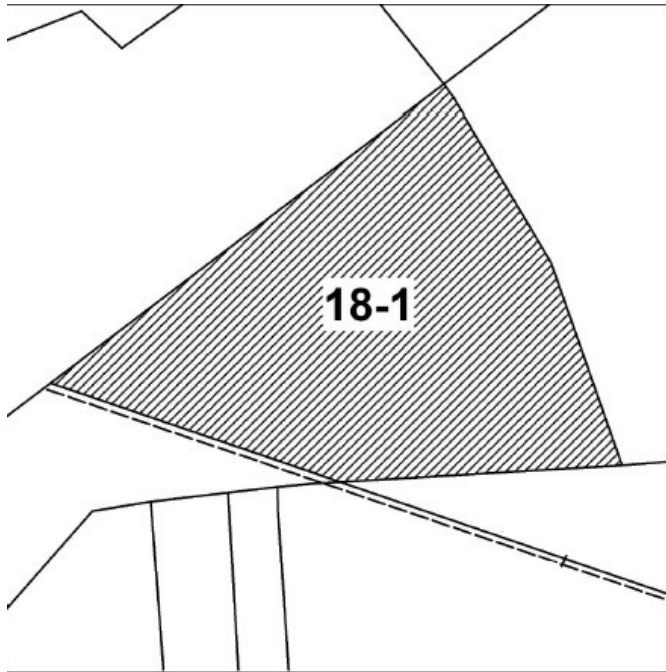

115 年度第 36 批國有非公用不動產坐落位置示意略圖

◎非屬標售公告內容，僅供參考使用，投標人應依地政機關核發資料自行查看相關位置，不得以本位置圖記載有誤而要求損害賠償或解除買賣契約退還保證金。

1 3

土地位置：淡水區後洲子4之5號附近
土地坐落略圖：