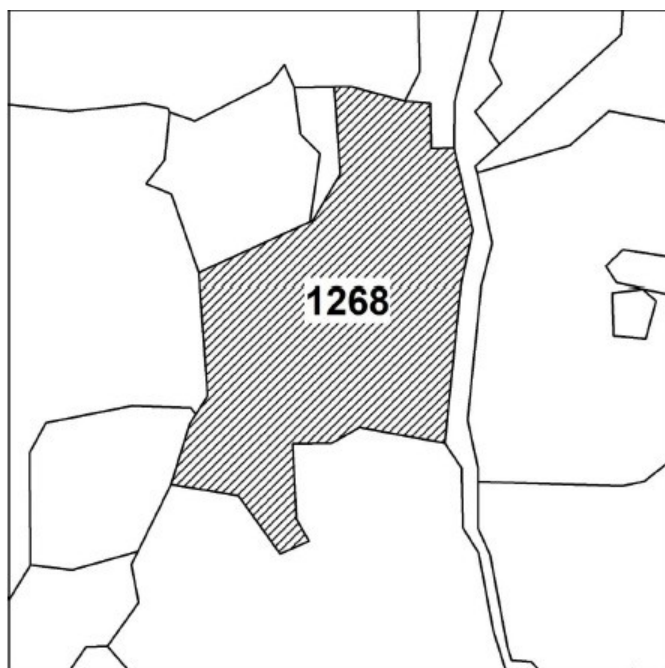

4

土地位置：八里區賢一街 97 號附近
土地坐落略圖：

115 年度第 36 批國有非公用不動產坐落位置示意略圖

◎非屬標售公告內容，僅供參考使用，投標人應依地政機關核發資料自行查看相關位置，不得以本位置圖記載有誤而要求損害賠償或解除買賣契約退還保證金。

5

土地位置：林口區頂福 58 號附近
土地坐落略圖：

6

土地位置：林口區後湖 40 之 2 號附近
土地坐落略圖：

7

土地位置：林口區民享路 416 號附近
土地坐落略圖：

8

土地位置：中和區新興街 8 巷 1 號附近
土地坐落略圖：

115 年度第 36 批國有非公用不動產坐落位置示意略圖

◎非屬標售公告內容，僅供參考使用，投標人應依地政機關核發資料自行查看相關位置，不得以本位置圖記載有誤而要求損害賠償或解除買賣契約退還保證金。

9

土地位置：林口區下福 157 之 1 號附近
土地坐落略圖：

10

土地位置：鶯歌區建國路 33 號附近
土地坐落略圖：

11

土地位置：土城區永豐路 374 號附近
土地坐落略圖：

12

土地位置：土城區明德路一段 235 巷 38 之 5 號附近
土地坐落略圖：

115 年度第 36 批國有非公用不動產坐落位置示意略圖

◎非屬標售公告內容，僅供參考使用，投標人應依地政機關核發資料自行查看相關位置，不得以本位置圖記載有誤而要求損害賠償或解除買賣契約退還保證金。

1 3

土地位置：淡水區後洲子4之5號附近
土地坐落略圖：

1 4

土地位置：中和區景新街57巷18號附近
土地坐落略圖：

1 5

土地位置：新莊區榮華路二段6號附近
土地坐落略圖：

1 6

土地位置：三峽區中山路219巷19弄2號附近
土地坐落略圖：