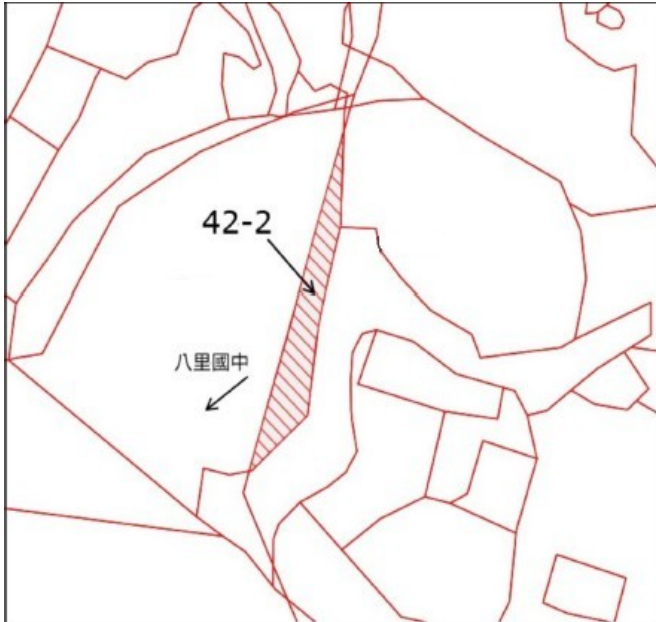

1 3

土地位置：淡水區後洲子4之5號附近
土地坐落略圖：

1 4

土地位置：中和區景新街57巷18號附近
土地坐落略圖：

1 5

土地位置：新莊區榮華路二段6號附近
土地坐落略圖：

1 6

土地位置：三峽區中山路219巷19弄2號附近
土地坐落略圖：

21

土地位置：新店區中興路二段186之1號附近
土地坐落略圖：

115 年度第 36 批國有非公用不動產坐落位置示意略圖

◎非屬標售公告內容，僅供參考使用，投標人應依地政機關核發資料自行查看相關位置，不得以本位置圖記載有誤而要求損害賠償或解除買賣契約退還保證金。

2 2

土地位置：新店區柴埕路 84-1 號附近
土地坐落略圖：

2 3

土地位置：泰山區大科路 726 號附近
土地坐落略圖：

2 4

土地位置：淡水區淡金路三段 426 號附近
土地坐落略圖：

2 5

土地位置：八里區中華路二段 165 巷 19 弄 20 號附近
土地坐落略圖：

115 年度第 36 批國有非公用不動產坐落位置示意略圖

◎非屬標售公告內容，僅供參考使用，投標人應依地政機關核發資料自行查看相關位置，不得以本位置圖記載有誤而要求損害賠償或解除買賣契約退還保證金。

26

土地位置：八里區松子腳5號附近
土地坐落略圖：

27

土地位置：林口區仁愛路一段384號附近
土地坐落略圖：