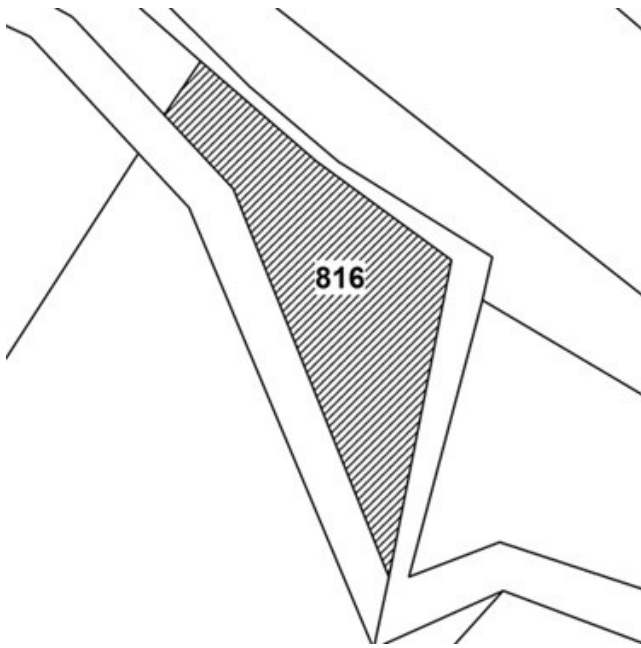

7

土地位置：中和區忠孝街 46 號附近
土地坐落略圖：

8

土地位置：中和區新興街 8 巷 1 號附近
土地坐落略圖：

115 年度第 32 批國有非公用不動產坐落位置示意略圖

◎非屬標售公告內容，僅供參考使用，投標人應依地政機關核發資料自行查看相關位置，不得以本位置圖記載有誤而要求損害賠償或解除買賣契約退還保證金。

9

土地位置：林口區下福 157 之 1 號附近
土地坐落略圖：

10

土地位置：鶯歌區建國路 33 號附近
土地坐落略圖：

11

土地位置：土城區永豐路 374 號附近
土地坐落略圖：

12

土地位置：土城區明德路一段 235 巷 38 之 5 號附近
土地坐落略圖：

115 年度第 32 批國有非公用不動產坐落位置示意略圖

◎非屬標售公告內容，僅供參考使用，投標人應依地政機關核發資料自行查看相關位置，不得以本位置圖記載有誤而要求損害賠償或解除買賣契約退還保證金。

1 3

土地位置：淡水區後洲子4之5號附近
土地坐落略圖：

1 4

土地位置：中和區景新街57巷18號附近
土地坐落略圖：

1 5

土地位置：新莊區榮華路二段6號附近
土地坐落略圖：

1 6

土地位置：三峽區中山路219巷19弄2號附近
土地坐落略圖：