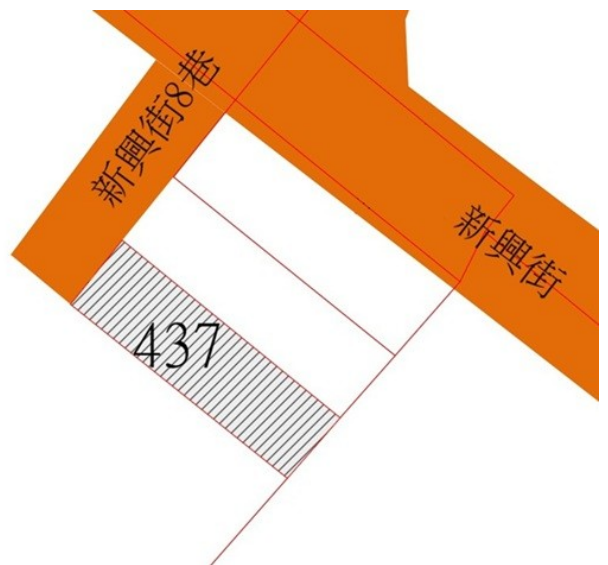

115 年度第 32 批國有非公用不動產坐落位置示意略圖

◎非屬標售公告內容，僅供參考使用，投標人應依地政機關核發資料自行查看相關位置，不得以本位置圖記載有誤而要求損害賠償或解除買賣契約退還保證金。

1

土地位置：林口區頂福 12 號附近
土地坐落略圖：

2

土地位置：三峽區仁愛街 10 號附近
土地坐落略圖：

3

土地位置：樹林區保安街二段 167 巷 29 號附近
土地坐落略圖：

4

土地位置：八里區賢一街 97 號附近
土地坐落略圖：

115 年度第 32 批國有非公用不動產坐落位置示意略圖

◎非屬標售公告內容，僅供參考使用，投標人應依地政機關核發資料自行查看相關位置，不得以本位置圖記載有誤而要求損害賠償或解除買賣契約退還保證金。

5

土地位置：林口區頂福 58 號附近
土地坐落略圖：

6

土地位置：林口區後湖 40 之 2 號附近
土地坐落略圖：

7

土地位置：中和區忠孝街 46 號附近
土地坐落略圖：

8

土地位置：中和區新興街 8 巷 1 號附近
土地坐落略圖：

115 年度第 32 批國有非公用不動產坐落位置示意略圖

◎非屬標售公告內容，僅供參考使用，投標人應依地政機關核發資料自行查看相關位置，不得以本位置圖記載有誤而要求損害賠償或解除買賣契約退還保證金。

9

土地位置：林口區下福 157 之 1 號附近
土地坐落略圖：