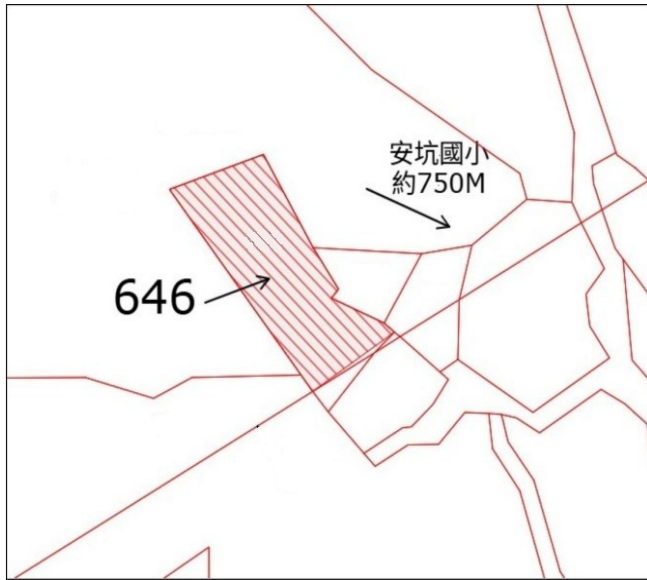

1 3

土地位置：淡水區後洲子4之5號附近
土地坐落略圖：

1 4

土地位置：中和區景新街57巷18號附近
土地坐落略圖：

1 5

土地位置：新莊區榮華路二段6號附近
土地坐落略圖：

1 6

土地位置：三峽區中山路219巷19弄2號附近
土地坐落略圖：

21

土地位置：新店區中興路二段 186 之 1 號附近
土地坐落略圖：

115 年度第 32 批國有非公用不動產坐落位置示意略圖

◎非屬標售公告內容，僅供參考使用，投標人應依地政機關核發資料自行查看相關位置，不得以本位置圖記載有誤而要求損害賠償或解除買賣契約退還保證金。

2 2

土地位置：新店區柴埕路 84-1 號附近
土地坐落略圖：

2 3

土地位置：泰山區大科路 726 號附近
土地坐落略圖：

2 4

土地位置：淡水區淡金路三段 426 號附近
土地坐落略圖：

2 5

土地位置：八里區中華路二段 165 巷 19 弄 20 號附近
土地坐落略圖：

115 年度第 32 批國有非公用不動產坐落位置示意略圖

◎非屬標售公告內容，僅供參考使用，投標人應依地政機關核發資料自行查看相關位置，不得以本位置圖記載有誤而要求損害賠償或解除買賣契約退還保證金。

26

土地位置：八里區松子腳5號附近
土地坐落略圖：

27

土地位置：林口區仁愛路一段384號附近
土地坐落略圖：

28

房地位置：板橋區復興街55號1樓
房地坐落略圖：