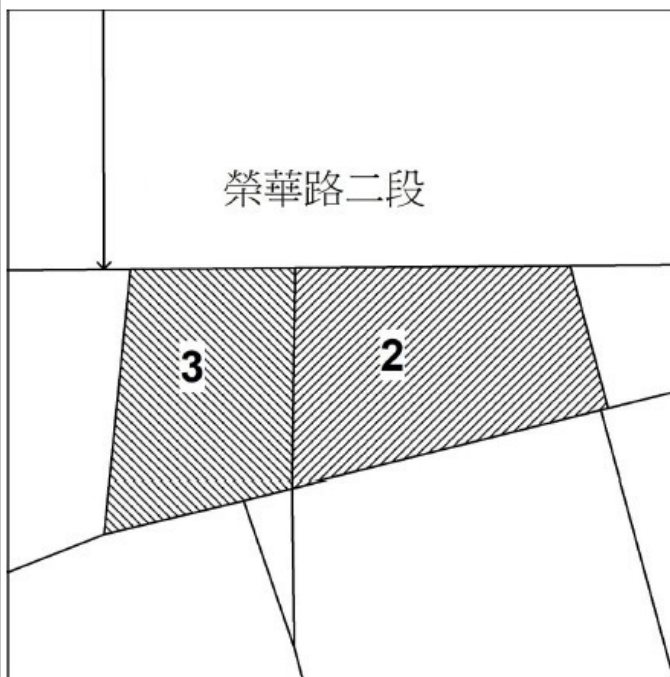

10

土地位置：鶯歌區建國路 33 號附近
土地坐落略圖：

11

土地位置：土城區永豐路 374 號附近
土地坐落略圖：

12

土地位置：土城區明德路一段 235 巷 38 之 5 號附近
土地坐落略圖：

115 年度第 32 批國有非公用不動產坐落位置示意略圖

◎非屬標售公告內容，僅供參考使用，投標人應依地政機關核發資料自行查看相關位置，不得以本位置圖記載有誤而要求損害賠償或解除買賣契約退還保證金。

1 3

土地位置：淡水區後洲子4之5號附近
土地坐落略圖：

1 4

土地位置：中和區景新街57巷18號附近
土地坐落略圖：

1 5

土地位置：新莊區榮華路二段6號附近
土地坐落略圖：

1 6

土地位置：三峽區中山路219巷19弄2號附近
土地坐落略圖：

115 年度第 32 批國有非公用不動產坐落位置示意略圖

◎非屬標售公告內容，僅供參考使用，投標人應依地政機關核發資料自行查看相關位置，不得以本位置圖記載有誤而要求損害賠償或解除買賣契約退還保證金。

17

土地位置：八里區中華路二段 308 巷 9 號附近
土地坐落略圖：

18~19

房地位置：八里區中華路二段 310 號 2 樓、312 號 2 樓
房地坐落略圖：

20

土地位置：深坑區阿柔洋 9 號附近
土地坐落略圖：