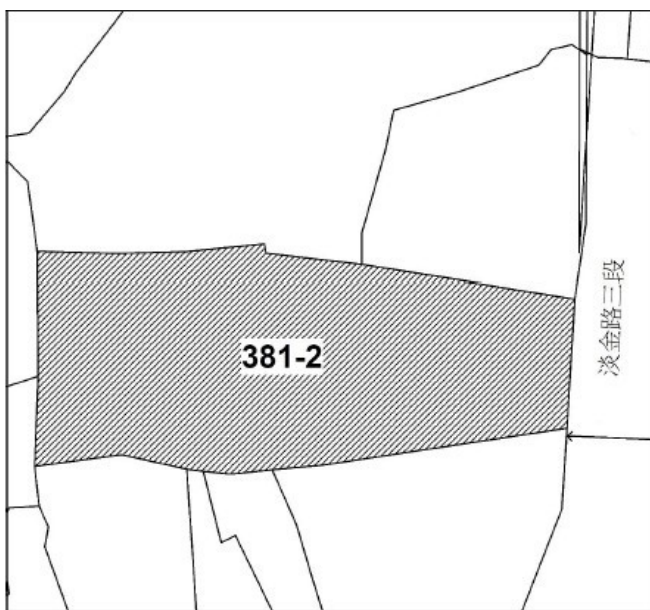

2 4

土地位置：淡水區淡金路三段 426 號附近
土地坐落略圖：