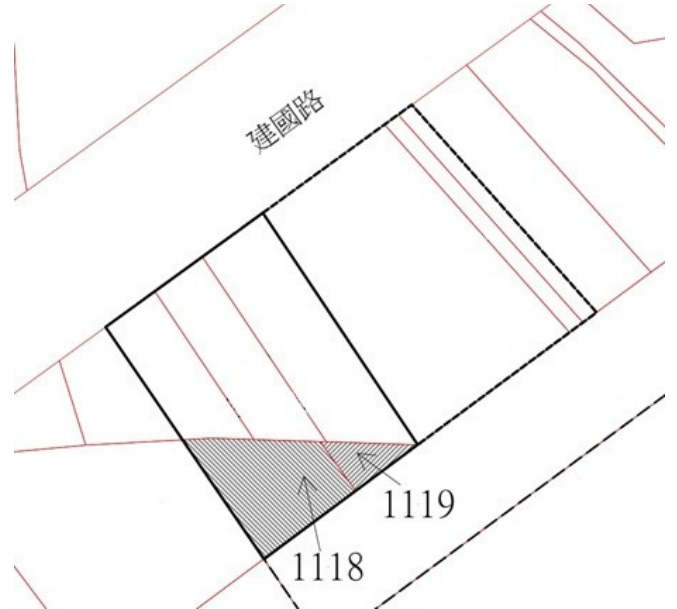

4

土地位置：八里區賢一街 97 號附近
土地坐落略圖：

115 年度第 32 批國有非公用不動產坐落位置示意略圖

◎非屬標售公告內容，僅供參考使用，投標人應依地政機關核發資料自行查看相關位置，不得以本位置圖記載有誤而要求損害賠償或解除買賣契約退還保證金。

5

土地位置：林口區頂福 58 號附近
土地坐落略圖：

6

土地位置：林口區後湖 40 之 2 號附近
土地坐落略圖：

7

土地位置：中和區忠孝街 46 號附近
土地坐落略圖：

8

土地位置：中和區新興街 8 巷 1 號附近
土地坐落略圖：

115 年度第 32 批國有非公用不動產坐落位置示意略圖

◎非屬標售公告內容，僅供參考使用，投標人應依地政機關核發資料自行查看相關位置，不得以本位置圖記載有誤而要求損害賠償或解除買賣契約退還保證金。

9

土地位置：林口區下福 157 之 1 號附近
土地坐落略圖：

10

土地位置：鶯歌區建國路 33 號附近
土地坐落略圖：

11

土地位置：土城區永豐路 374 號附近
土地坐落略圖：

12

土地位置：土城區明德路一段 235 巷 38 之 5 號附近
土地坐落略圖：

115 年度第 32 批國有非公用不動產坐落位置示意略圖

◎非屬標售公告內容，僅供參考使用，投標人應依地政機關核發資料自行查看相關位置，不得以本位置圖記載有誤而要求損害賠償或解除買賣契約退還保證金。

1 3

土地位置：淡水區後洲子4之5號附近
土地坐落略圖：

1 4

土地位置：中和區景新街57巷18號附近
土地坐落略圖：

1 5

土地位置：新莊區榮華路二段6號附近
土地坐落略圖：

1 6

土地位置：三峽區中山路219巷19弄2號附近
土地坐落略圖：