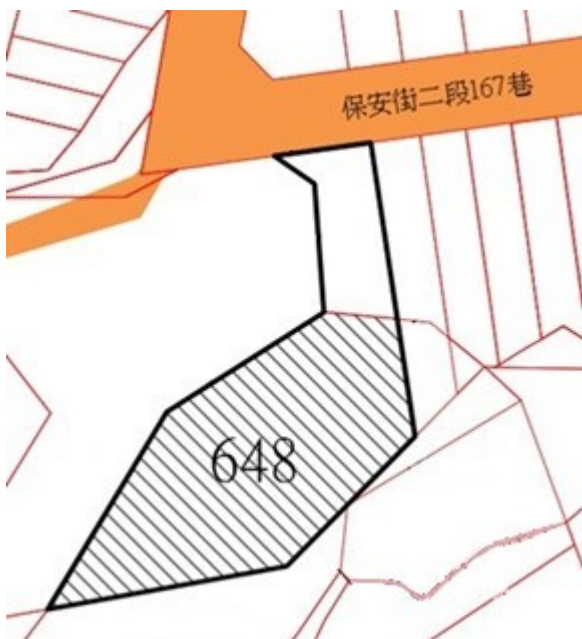

115 年度第 32 批國有非公用不動產坐落位置示意略圖

◎非屬標售公告內容，僅供參考使用，投標人應依地政機關核發資料自行查看相關位置，不得以本位置圖記載有誤而要求損害賠償或解除買賣契約退還保證金。

1

土地位置：林口區頂福 12 號附近
土地坐落略圖：

2

土地位置：三峽區仁愛街 10 號附近
土地坐落略圖：

3

土地位置：樹林區保安街二段 167 巷 29 號附近
土地坐落略圖：

4

土地位置：八里區賢一街 97 號附近
土地坐落略圖：

115 年度第 32 批國有非公用不動產坐落位置示意略圖

◎非屬標售公告內容，僅供參考使用，投標人應依地政機關核發資料自行查看相關位置，不得以本位置圖記載有誤而要求損害賠償或解除買賣契約退還保證金。

5

土地位置：林口區頂福 58 號附近
土地坐落略圖：

6

土地位置：林口區後湖 40 之 2 號附近
土地坐落略圖：

7

土地位置：中和區忠孝街 46 號附近
土地坐落略圖：

8

土地位置：中和區新興街 8 巷 1 號附近
土地坐落略圖：

115 年度第 32 批國有非公用不動產坐落位置示意略圖

◎非屬標售公告內容，僅供參考使用，投標人應依地政機關核發資料自行查看相關位置，不得以本位置圖記載有誤而要求損害賠償或解除買賣契約退還保證金。

9

土地位置：林口區下福 157 之 1 號附近
土地坐落略圖：

27

土地位置：林口區仁愛路一段384號附近
土地坐落略圖：

28

房地位置：板橋區復興街55號1樓
房地坐落略圖：