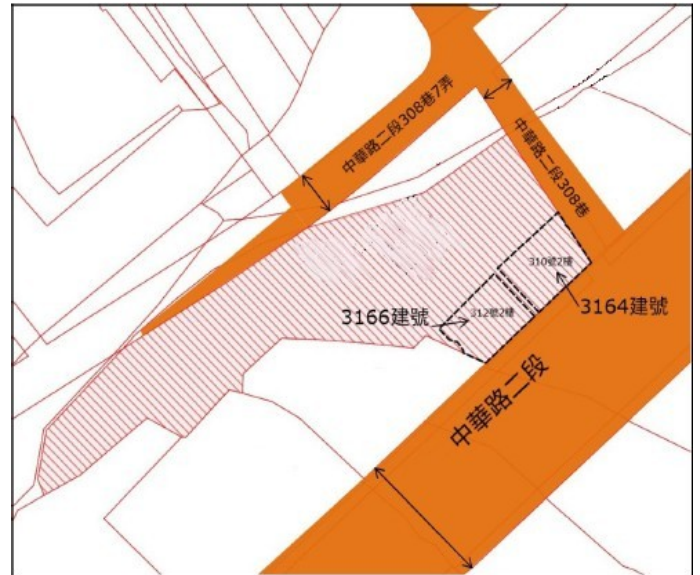

1 3

土地位置：淡水區後洲子4之5號附近
土地坐落略圖：

1 4

土地位置：中和區景新街57巷18號附近
土地坐落略圖：

1 5

土地位置：新莊區榮華路二段6號附近
土地坐落略圖：

1 6

土地位置：三峽區中山路219巷19弄2號附近
土地坐落略圖：

115 年度第 32 批國有非公用不動產坐落位置示意略圖

◎非屬標售公告內容，僅供參考使用，投標人應依地政機關核發資料自行查看相關位置，不得以本位置圖記載有誤而要求損害賠償或解除買賣契約退還保證金。

17

土地位置：八里區中華路二段 308 巷 9 號附近
土地坐落略圖：

18~19

房地位置：八里區中華路二段 310 號 2 樓、312 號 2 樓
房地坐落略圖：

20

土地位置：深坑區阿柔洋 9 號附近
土地坐落略圖：

21

土地位置：新店區中興路二段 186 之 1 號附近
土地坐落略圖：

115 年度第 32 批國有非公用不動產坐落位置示意略圖

◎非屬標售公告內容，僅供參考使用，投標人應依地政機關核發資料自行查看相關位置，不得以本位置圖記載有誤而要求損害賠償或解除買賣契約退還保證金。

2 2

土地位置：新店區柴埕路 84-1 號附近
土地坐落略圖：

2 3

土地位置：泰山區大科路 726 號附近
土地坐落略圖：

27

土地位置：林口區仁愛路一段384號附近
土地坐落略圖：

28

房地位置：板橋區復興街55號1樓
房地坐落略圖：