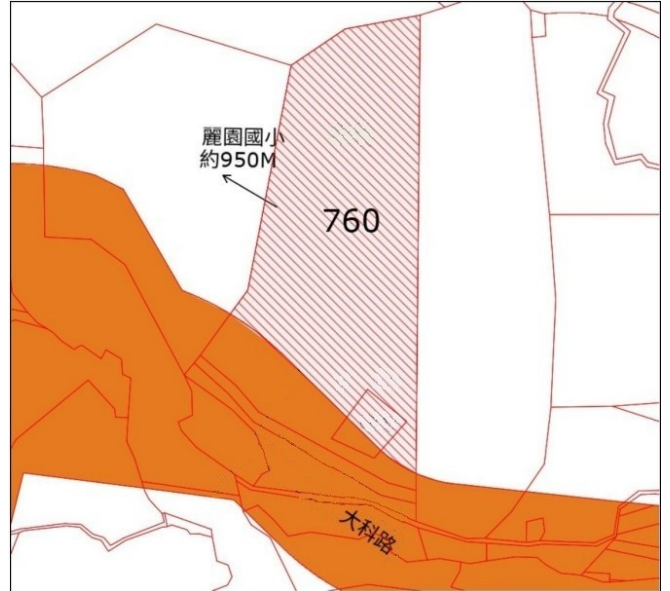

1 3

土地位置：淡水區後洲子4之5號附近
土地坐落略圖：

1 4

土地位置：中和區景新街57巷18號附近
土地坐落略圖：

1 5

土地位置：新莊區榮華路二段6號附近
土地坐落略圖：

1 6

土地位置：三峽區中山路219巷19弄2號附近
土地坐落略圖：

115 年度第 32 批國有非公用不動產坐落位置示意略圖

◎非屬標售公告內容，僅供參考使用，投標人應依地政機關核發資料自行查看相關位置，不得以本位置圖記載有誤而要求損害賠償或解除買賣契約退還保證金。

17

土地位置：八里區中華路二段 308 巷 9 號附近
土地坐落略圖：

18~19

房地位置：八里區中華路二段 310 號 2 樓、312 號 2 樓
房地坐落略圖：

20

土地位置：深坑區阿柔洋 9 號附近
土地坐落略圖：

21

土地位置：新店區中興路二段 186 之 1 號附近
土地坐落略圖：

115 年度第 32 批國有非公用不動產坐落位置示意略圖

◎非屬標售公告內容，僅供參考使用，投標人應依地政機關核發資料自行查看相關位置，不得以本位置圖記載有誤而要求損害賠償或解除買賣契約退還保證金。

2 2

土地位置：新店區柴埕路 84-1 號附近
土地坐落略圖：

2 3

土地位置：泰山區大科路 726 號附近
土地坐落略圖：

2 4

土地位置：淡水區淡金路三段 426 號附近
土地坐落略圖：

2 5

土地位置：八里區中華路二段 165 巷 19 弄 20 號附近
土地坐落略圖：

115 年度第 32 批國有非公用不動產坐落位置示意略圖

◎非屬標售公告內容，僅供參考使用，投標人應依地政機關核發資料自行查看相關位置，不得以本位置圖記載有誤而要求損害賠償或解除買賣契約退還保證金。

26

土地位置：八里區松子腳5號附近
土地坐落略圖：