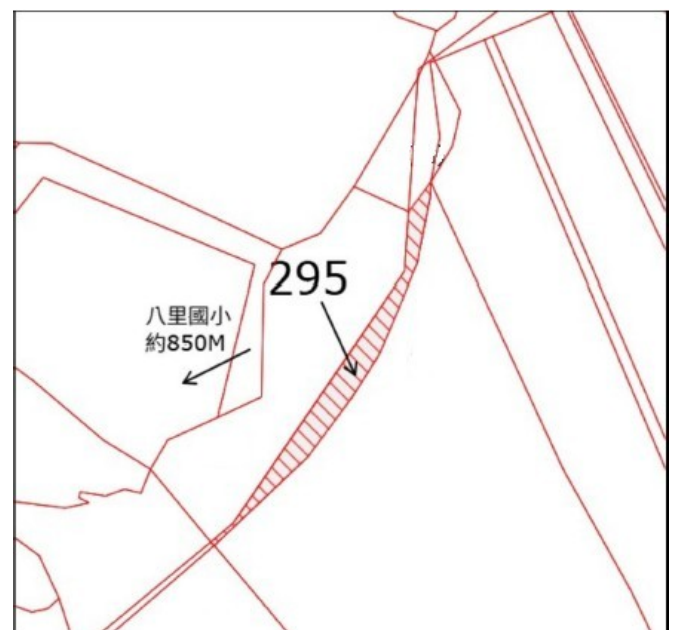

2 5

土地位置：八里區中華路二段 165 巷 19 弄 20 號附近
土地坐落略圖：