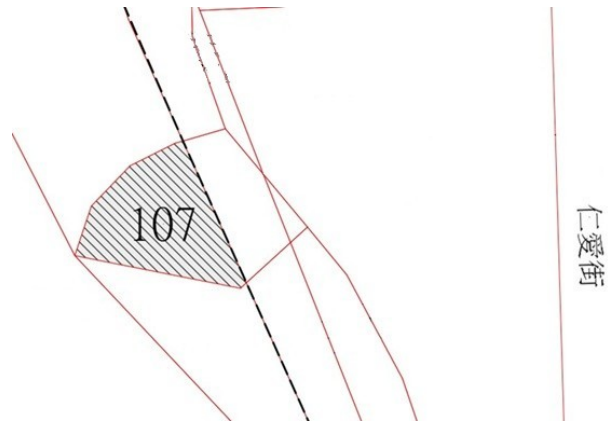

115 年度第 32 批國有非公用不動產坐落位置示意略圖

◎非屬標售公告內容，僅供參考使用，投標人應依地政機關核發資料自行查看相關位置，不得以本位置圖記載有誤而要求損害賠償或解除買賣契約退還保證金。

1

土地位置：林口區頂福 12 號附近
土地坐落略圖：

2

土地位置：三峽區仁愛街 10 號附近
土地坐落略圖：

3

土地位置：樹林區保安街二段 167 巷 29 號附近
土地坐落略圖：

4

土地位置：八里區賢一街 97 號附近
土地坐落略圖：

115 年度第 32 批國有非公用不動產坐落位置示意略圖

◎非屬標售公告內容，僅供參考使用，投標人應依地政機關核發資料自行查看相關位置，不得以本位置圖記載有誤而要求損害賠償或解除買賣契約退還保證金。

5

土地位置：林口區頂福 58 號附近
土地坐落略圖：

6

土地位置：林口區後湖 40 之 2 號附近
土地坐落略圖：