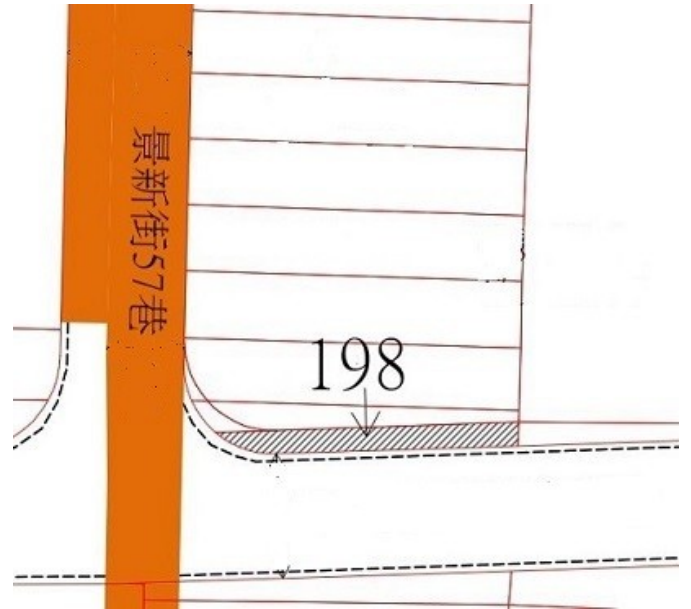

10

土地位置：鶯歌區建國路 33 號附近
土地坐落略圖：

11

土地位置：土城區永豐路 374 號附近
土地坐落略圖：

12

土地位置：土城區明德路一段 235 巷 38 之 5 號附近
土地坐落略圖：

115 年度第 32 批國有非公用不動產坐落位置示意略圖

◎非屬標售公告內容，僅供參考使用，投標人應依地政機關核發資料自行查看相關位置，不得以本位置圖記載有誤而要求損害賠償或解除買賣契約退還保證金。

1 3

土地位置：淡水區後洲子4之5號附近
土地坐落略圖：

1 4

土地位置：中和區景新街57巷18號附近
土地坐落略圖：

1 5

土地位置：新莊區榮華路二段6號附近
土地坐落略圖：

1 6

土地位置：三峽區中山路219巷19弄2號附近
土地坐落略圖：