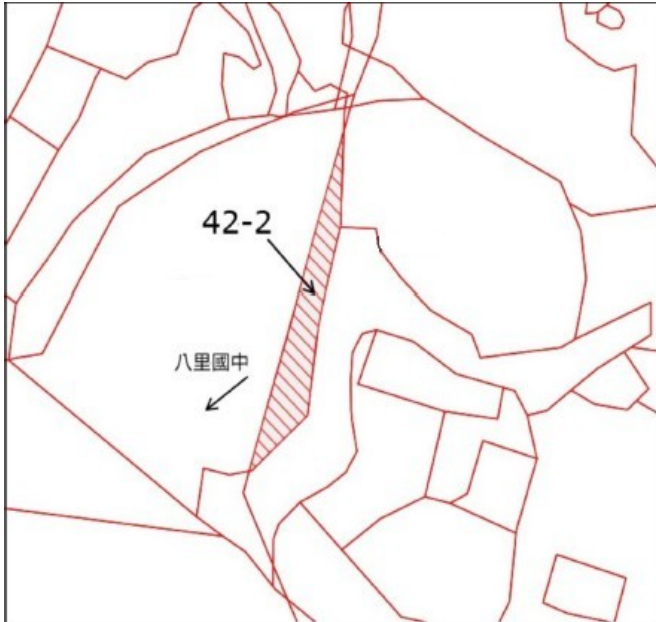

1 3

土地位置：淡水區後洲子4之5號附近
土地坐落略圖：

1 4

土地位置：中和區景新街57巷18號附近
土地坐落略圖：

1 5

土地位置：新莊區榮華路二段6號附近
土地坐落略圖：

1 6

土地位置：三峽區中山路219巷19弄2號附近
土地坐落略圖：

21

土地位置：新店區中興路二段 186 之 1 號附近
土地坐落略圖：

115 年度第 32 批國有非公用不動產坐落位置示意略圖

◎非屬標售公告內容，僅供參考使用，投標人應依地政機關核發資料自行查看相關位置，不得以本位置圖記載有誤而要求損害賠償或解除買賣契約退還保證金。

2 2

土地位置：新店區柴埕路 84-1 號附近
土地坐落略圖：

2 3

土地位置：泰山區大科路 726 號附近
土地坐落略圖：

2 4

土地位置：淡水區淡金路三段 426 號附近
土地坐落略圖：

2 5

土地位置：八里區中華路二段 165 巷 19 弄 20 號附近
土地坐落略圖：

115 年度第 32 批國有非公用不動產坐落位置示意略圖

◎非屬標售公告內容，僅供參考使用，投標人應依地政機關核發資料自行查看相關位置，不得以本位置圖記載有誤而要求損害賠償或解除買賣契約退還保證金。

26

土地位置：八里區松子腳5號附近
土地坐落略圖：

27

土地位置：林口區仁愛路一段384號附近
土地坐落略圖：

28

房地位置：板橋區復興街55號1樓
房地坐落略圖：