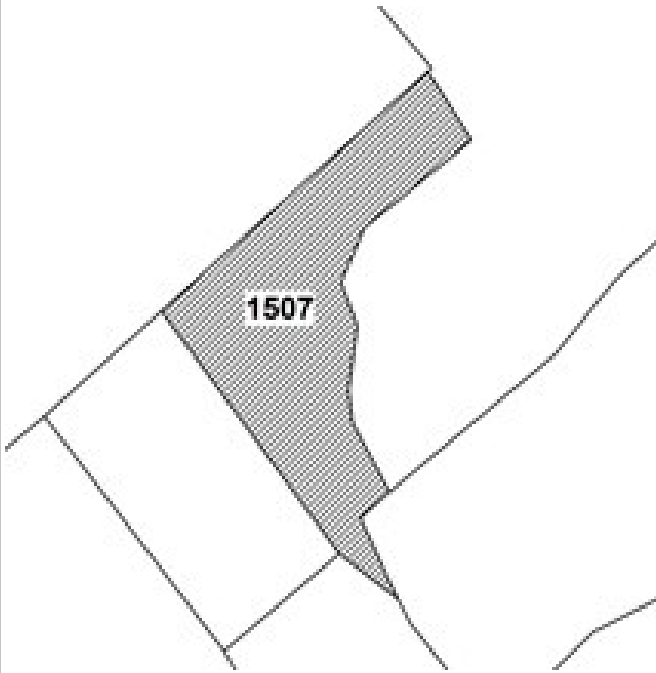

115 年度第 32 批國有非公用不動產坐落位置示意略圖

◎非屬標售公告內容，僅供參考使用，投標人應依地政機關核發資料自行查看相關位置，不得以本位置圖記載有誤而要求損害賠償或解除買賣契約退還保證金。

1

土地位置：林口區頂福 12 號附近
土地坐落略圖：

2

土地位置：三峽區仁愛街 10 號附近
土地坐落略圖：

3

土地位置：樹林區保安街二段 167 巷 29 號附近
土地坐落略圖：

4

土地位置：八里區賢一街 97 號附近
土地坐落略圖：

115 年度第 32 批國有非公用不動產坐落位置示意略圖

◎非屬標售公告內容，僅供參考使用，投標人應依地政機關核發資料自行查看相關位置，不得以本位置圖記載有誤而要求損害賠償或解除買賣契約退還保證金。

5

土地位置：林口區頂福 58 號附近
土地坐落略圖：

6

土地位置：林口區後湖 40 之 2 號附近
土地坐落略圖：

1 3

土地位置：淡水區後洲子4之5號附近
土地坐落略圖：

1 4

土地位置：中和區景新街57巷18號附近
土地坐落略圖：

1 5

土地位置：新莊區榮華路二段6號附近
土地坐落略圖：

1 6

土地位置：三峽區中山路219巷19弄2號附近
土地坐落略圖：

27

土地位置：林口區仁愛路一段384號附近
土地坐落略圖：

28

房地位置：板橋區復興街55號1樓
房地坐落略圖：