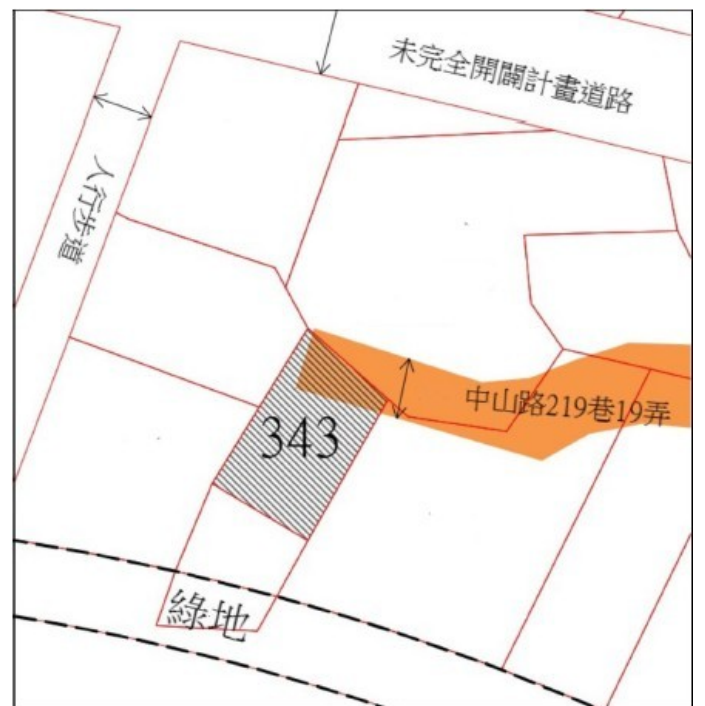

7

土地位置：中和區忠孝街 46 號附近
土地坐落略圖：

8

土地位置：中和區新興街 8 巷 1 號附近
土地坐落略圖：

115 年度第 32 批國有非公用不動產坐落位置示意略圖

◎非屬標售公告內容，僅供參考使用，投標人應依地政機關核發資料自行查看相關位置，不得以本位置圖記載有誤而要求損害賠償或解除買賣契約退還保證金。

9

土地位置：林口區下福 157 之 1 號附近
土地坐落略圖：

10

土地位置：鶯歌區建國路 33 號附近
土地坐落略圖：

11

土地位置：土城區永豐路 374 號附近
土地坐落略圖：

12

土地位置：土城區明德路一段 235 巷 38 之 5 號附近
土地坐落略圖：

115 年度第 32 批國有非公用不動產坐落位置示意略圖

◎非屬標售公告內容，僅供參考使用，投標人應依地政機關核發資料自行查看相關位置，不得以本位置圖記載有誤而要求損害賠償或解除買賣契約退還保證金。

1 3

土地位置：淡水區後洲子4之5號附近
土地坐落略圖：

1 4

土地位置：中和區景新街57巷18號附近
土地坐落略圖：

1 5

土地位置：新莊區榮華路二段6號附近
土地坐落略圖：

1 6

土地位置：三峽區中山路219巷19弄2號附近
土地坐落略圖：

115 年度第 32 批國有非公用不動產坐落位置示意略圖

◎非屬標售公告內容，僅供參考使用，投標人應依地政機關核發資料自行查看相關位置，不得以本位置圖記載有誤而要求損害賠償或解除買賣契約退還保證金。

17

土地位置：八里區中華路二段 308 巷 9 號附近
土地坐落略圖：

18~19

房地位置：八里區中華路二段 310 號 2 樓、312 號 2 樓
房地坐落略圖：

20

土地位置：深坑區阿柔洋 9 號附近
土地坐落略圖：