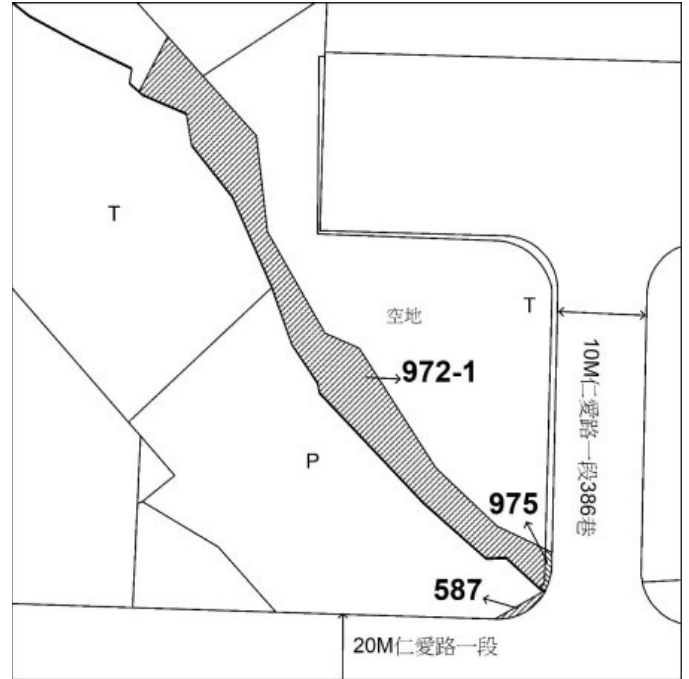

1 3

土地位置：淡水區後洲子4之5號附近
土地坐落略圖：

1 4

土地位置：中和區景新街57巷18號附近
土地坐落略圖：

1 5

土地位置：新莊區榮華路二段6號附近
土地坐落略圖：

1 6

土地位置：三峽區中山路219巷19弄2號附近
土地坐落略圖：

21

土地位置：新店區中興路二段 186 之 1 號附近
土地坐落略圖：

115 年度第 32 批國有非公用不動產坐落位置示意略圖

◎非屬標售公告內容，僅供參考使用，投標人應依地政機關核發資料自行查看相關位置，不得以本位置圖記載有誤而要求損害賠償或解除買賣契約退還保證金。

2 2

土地位置：新店區柴埕路 84-1 號附近
土地坐落略圖：

2 3

土地位置：泰山區大科路 726 號附近
土地坐落略圖：

2 4

土地位置：淡水區淡金路三段 426 號附近
土地坐落略圖：

2 5

土地位置：八里區中華路二段 165 巷 19 弄 20 號附近
土地坐落略圖：

115 年度第 32 批國有非公用不動產坐落位置示意略圖

◎非屬標售公告內容，僅供參考使用，投標人應依地政機關核發資料自行查看相關位置，不得以本位置圖記載有誤而要求損害賠償或解除買賣契約退還保證金。

26

土地位置：八里區松子腳5號附近
土地坐落略圖：

27

土地位置：林口區仁愛路一段384號附近
土地坐落略圖：

28

房地位置：板橋區復興街55號1樓
房地坐落略圖：