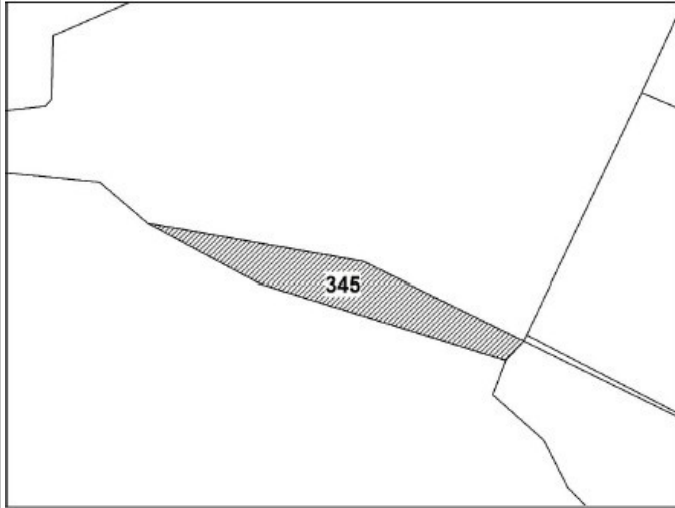

4

土地位置：八里區賢一街 97 號附近
土地坐落略圖：

115 年度第 32 批國有非公用不動產坐落位置示意略圖

◎非屬標售公告內容，僅供參考使用，投標人應依地政機關核發資料自行查看相關位置，不得以本位置圖記載有誤而要求損害賠償或解除買賣契約退還保證金。

5

土地位置：林口區頂福 58 號附近
土地坐落略圖：

6

土地位置：林口區後湖 40 之 2 號附近
土地坐落略圖：

7

土地位置：中和區忠孝街 46 號附近
土地坐落略圖：

8

土地位置：中和區新興街 8 巷 1 號附近
土地坐落略圖：

115 年度第 32 批國有非公用不動產坐落位置示意略圖

◎非屬標售公告內容，僅供參考使用，投標人應依地政機關核發資料自行查看相關位置，不得以本位置圖記載有誤而要求損害賠償或解除買賣契約退還保證金。

9

土地位置：林口區下福 157 之 1 號附近
土地坐落略圖：

1 3

土地位置：淡水區後洲子4之5號附近
土地坐落略圖：

1 4

土地位置：中和區景新街57巷18號附近
土地坐落略圖：

1 5

土地位置：新莊區榮華路二段6號附近
土地坐落略圖：

1 6

土地位置：三峽區中山路219巷19弄2號附近
土地坐落略圖：