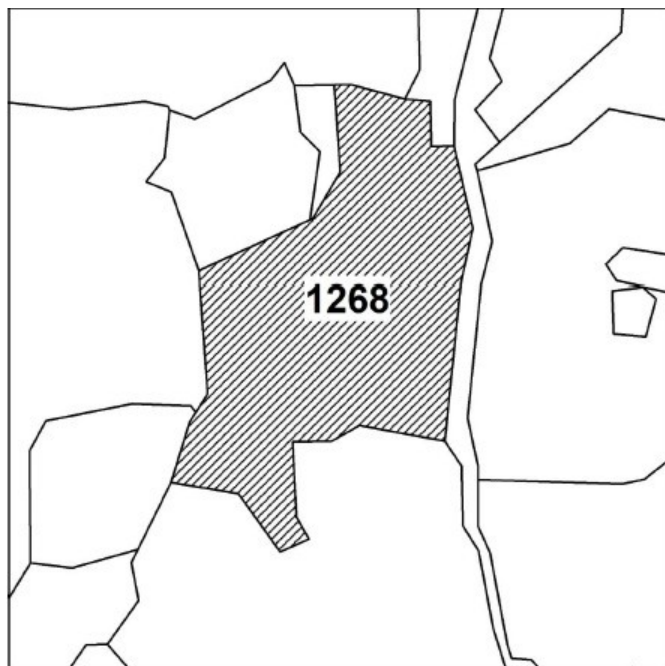

4

土地位置：八里區賢一街 97 號附近
土地坐落略圖：

115 年度第 32 批國有非公用不動產坐落位置示意略圖

◎非屬標售公告內容，僅供參考使用，投標人應依地政機關核發資料自行查看相關位置，不得以本位置圖記載有誤而要求損害賠償或解除買賣契約退還保證金。

5

土地位置：林口區頂福 58 號附近
土地坐落略圖：

6

土地位置：林口區後湖 40 之 2 號附近
土地坐落略圖：

7

土地位置：中和區忠孝街 46 號附近
土地坐落略圖：

8

土地位置：中和區新興街 8 巷 1 號附近
土地坐落略圖：

115 年度第 32 批國有非公用不動產坐落位置示意略圖

◎非屬標售公告內容，僅供參考使用，投標人應依地政機關核發資料自行查看相關位置，不得以本位置圖記載有誤而要求損害賠償或解除買賣契約退還保證金。

9

土地位置：林口區下福 157 之 1 號附近
土地坐落略圖：

10

土地位置：鶯歌區建國路 33 號附近
土地坐落略圖：

11

土地位置：土城區永豐路 374 號附近
土地坐落略圖：

12

土地位置：土城區明德路一段 235 巷 38 之 5 號附近
土地坐落略圖：

115 年度第 32 批國有非公用不動產坐落位置示意略圖

◎非屬標售公告內容，僅供參考使用，投標人應依地政機關核發資料自行查看相關位置，不得以本位置圖記載有誤而要求損害賠償或解除買賣契約退還保證金。

1 3

土地位置：淡水區後洲子4之5號附近
土地坐落略圖：

1 4

土地位置：中和區景新街57巷18號附近
土地坐落略圖：

1 5

土地位置：新莊區榮華路二段6號附近
土地坐落略圖：

1 6

土地位置：三峽區中山路219巷19弄2號附近
土地坐落略圖：