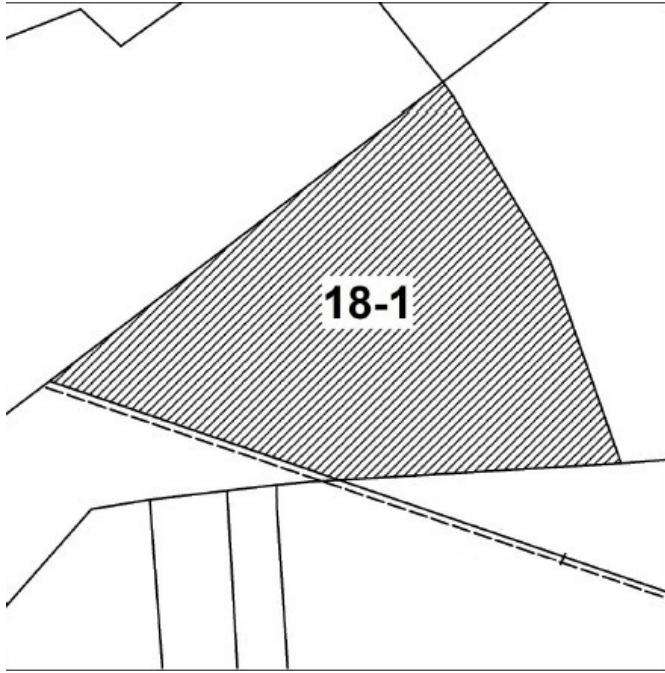

115 年度第 32 批國有非公用不動產坐落位置示意略圖

◎非屬標售公告內容，僅供參考使用，投標人應依地政機關核發資料自行查看相關位置，不得以本位置圖記載有誤而要求損害賠償或解除買賣契約退還保證金。

1 3

土地位置：淡水區後洲子4之5號附近
土地坐落略圖：