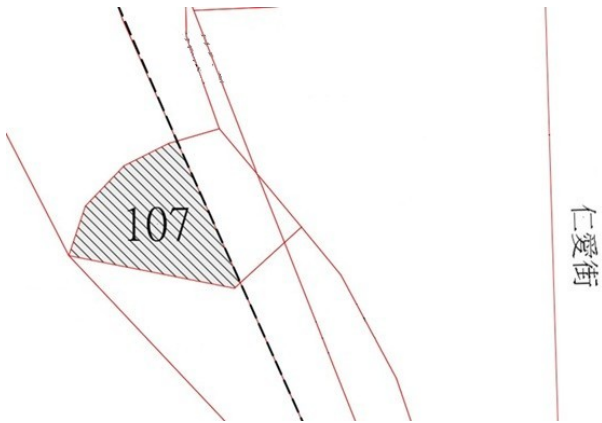

115 年度第 27 批國有非公用不動產坐落位置示意略圖

◎非屬標售公告內容，僅供參考使用，投標人應依地政機關核發資料自行查看相關位置，不得以本位置圖記載有誤而要求損害賠償或解除買賣契約退還保證金。

16

土地位置：三峽區仁愛街10號附近
土地坐落略圖：