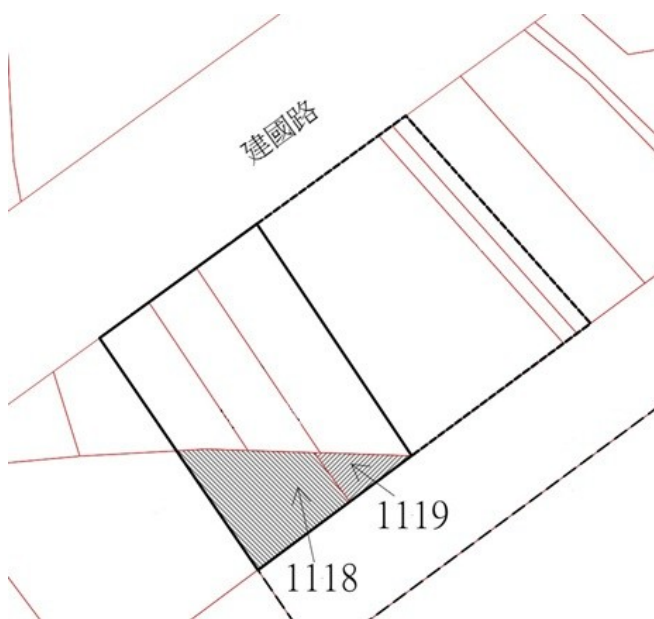

115 年度第 27 批國有非公用不動產坐落位置示意略圖

◎非屬標售公告內容，僅供參考使用，投標人應依地政機關核發資料自行查看相關位置，不得以本位置圖記載有誤而要求損害賠償或解除買賣契約退還保證金。

20

土地位置：林口區頂福 58 號附近
土地坐落略圖：

21

土地位置：林口區後湖 40 之 2 號附近
土地坐落略圖：

22

土地位置：中和區忠孝街 46 號附近
土地坐落略圖：

23

土地位置：中和區新興街 8 巷 1 號附近
土地坐落略圖：

115 年度第 27 批國有非公用不動產坐落位置示意略圖

◎非屬標售公告內容，僅供參考使用，投標人應依地政機關核發資料自行查看相關位置，不得以本位置圖記載有誤而要求損害賠償或解除買賣契約退還保證金。

24

土地位置：泰山區中華街 26 號附近
土地坐落略圖：

25

土地位置：林口區下福 157 之 1 號附近
土地坐落略圖：

26

土地位置：鶯歌區建國路 33 號附近
土地坐落略圖：

27

土地位置：土城區明德路一段 235 巷 38 之 5 號附近
土地坐落略圖：

115 年度第 27 批國有非公用不動產坐落位置示意略圖

◎非屬標售公告內容，僅供參考使用，投標人應依地政機關核發資料自行查看相關位置，不得以本位置圖記載有誤而要求損害賠償或解除買賣契約退還保證金。

28

土地位置：淡水區後洲子4之5號附近
土地坐落略圖：