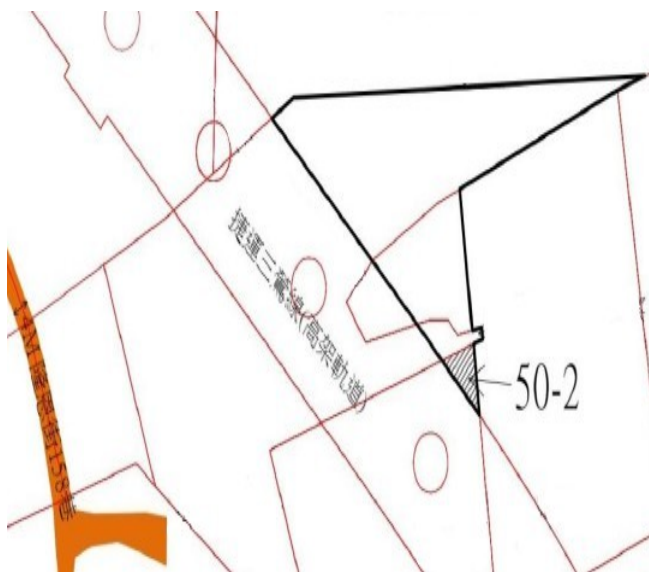

115 年度第 27 批國有非公用不動產坐落位置示意略圖

◎非屬標售公告內容，僅供參考使用，投標人應依地政機關核發資料自行查看相關位置，不得以本位置圖記載有誤而要求損害賠償或解除買賣契約退還保證金。

1

土地位置：三芝區八連溪 51 號附近
土地坐落略圖：

2~4

土地位置：三峽區隆恩街 158 巷 52 號附近
土地坐落略圖：

5

土地位置：三峽區隆恩街 158 巷 52 號附近
土地坐落略圖：

6~7

土地位置：林口區粉寮路二段 598 之 2 號附近
土地坐落略圖：

115 年度第 27 批國有非公用不動產坐落位置示意略圖

◎非屬標售公告內容，僅供參考使用，投標人應依地政機關核發資料自行查看相關位置，不得以本位置圖記載有誤而要求損害賠償或解除買賣契約退還保證金。

8

土地位置：中和區連城路 629 號附近
土地坐落略圖：

9

土地位置：瑞芳區瑞芳街 106 號附近
土地坐落略圖：