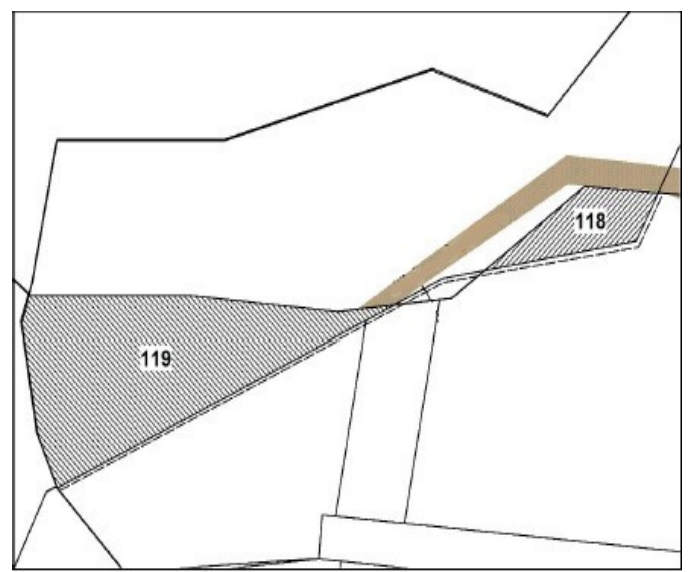

115 年度第 27 批國有非公用不動產坐落位置示意略圖

◎非屬標售公告內容，僅供參考使用，投標人應依地政機關核發資料自行查看相關位置，不得以本位置圖記載有誤而要求損害賠償或解除買賣契約退還保證金。

1

土地位置：三芝區八連溪 51 號附近
土地坐落略圖：

2~4

土地位置：三峽區隆恩街 158 巷 52 號附近
土地坐落略圖：

5

土地位置：三峽區隆恩街 158 巷 52 號附近
土地坐落略圖：

6~7

土地位置：林口區粉寮路二段 598 之 2 號附近
土地坐落略圖：

115 年度第 27 批國有非公用不動產坐落位置示意略圖

◎非屬標售公告內容，僅供參考使用，投標人應依地政機關核發資料自行查看相關位置，不得以本位置圖記載有誤而要求損害賠償或解除買賣契約退還保證金。

8

土地位置：中和區連城路 629 號附近
土地坐落略圖：

9

土地位置：瑞芳區瑞芳街 106 號附近
土地坐落略圖：