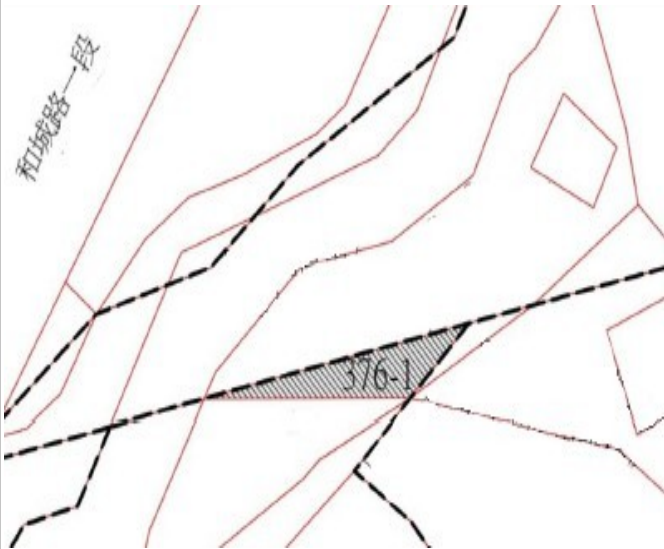

115 年度第 27 批國有非公用不動產坐落位置示意略圖

◎非屬標售公告內容，僅供參考使用，投標人應依地政機關核發資料自行查看相關位置，不得以本位置圖記載有誤而要求損害賠償或解除買賣契約退還保證金。

1

土地位置：三芝區八連溪 51 號附近
土地坐落略圖：

2~4

土地位置：三峽區隆恩街 158 巷 52 號附近
土地坐落略圖：

5

土地位置：三峽區隆恩街 158 巷 52 號附近
土地坐落略圖：

6~7

土地位置：林口區粉寮路二段 598 之 2 號附近
土地坐落略圖：

115 年度第 27 批國有非公用不動產坐落位置示意略圖

◎非屬標售公告內容，僅供參考使用，投標人應依地政機關核發資料自行查看相關位置，不得以本位置圖記載有誤而要求損害賠償或解除買賣契約退還保證金。

8

土地位置：中和區連城路 629 號附近
土地坐落略圖：

9

土地位置：瑞芳區瑞芳街 106 號附近
土地坐落略圖：

10

土地位置：新莊區中港路 645 號附近
土地坐落略圖：

11

土地位置：五股區天乙路 101-21 號附近
土地坐落略圖：

115 年度第 27 批國有非公用不動產坐落位置示意略圖

◎非屬標售公告內容，僅供參考使用，投標人應依地政機關核發資料自行查看相關位置，不得以本位置圖記載有誤而要求損害賠償或解除買賣契約退還保證金。

1 2

土地位置：貢寮區延平街 175 號附近
土地坐落略圖：