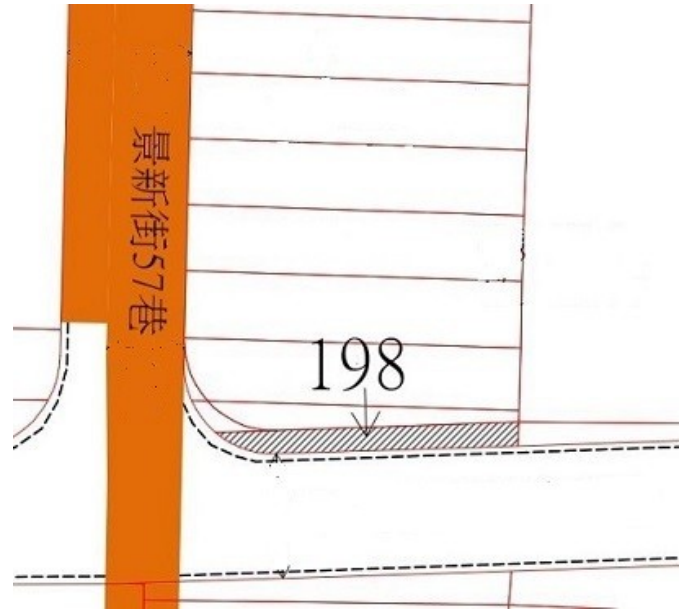

26

土地位置：鶯歌區建國路 33 號附近
土地坐落略圖：

27

土地位置：土城區明德路一段 235 巷 38 之 5 號附近
土地坐落略圖：

115 年度第 27 批國有非公用不動產坐落位置示意略圖

◎非屬標售公告內容，僅供參考使用，投標人應依地政機關核發資料自行查看相關位置，不得以本位置圖記載有誤而要求損害賠償或解除買賣契約退還保證金。

28

土地位置：淡水區後洲子4之5號附近
土地坐落略圖：

29

土地位置：中和區景新街57巷18號附近
土地坐落略圖：

30

土地位置：新莊區榮華路二段6號附近
土地坐落略圖：

31

土地位置：三峽區中山路219巷19弄2號附近
土地坐落略圖：

115 年度第 27 批國有非公用不動產坐落位置示意略圖

◎非屬標售公告內容，僅供參考使用，投標人應依地政機關核發資料自行查看相關位置，不得以本位置圖記載有誤而要求損害賠償或解除買賣契約退還保證金。