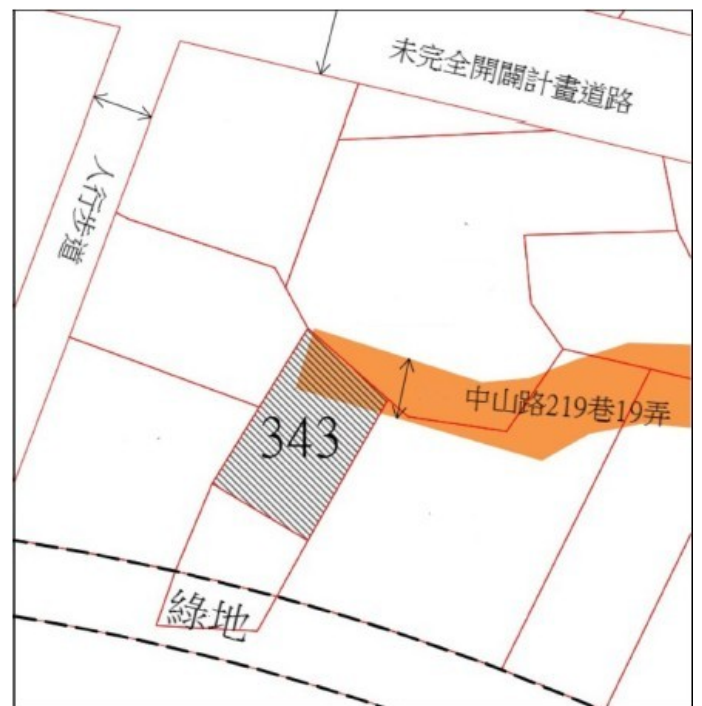

16

土地位置：三峽區仁愛街10號附近
土地坐落略圖：

17

土地位置：樹林區保安街二段167巷29號附近
土地坐落略圖：

18

土地位置：五股區五福路68巷8號附近
土地坐落略圖：

19

土地位置：八里區賢一街97號附近
土地坐落略圖：

26

土地位置：鶯歌區建國路 33 號附近
土地坐落略圖：

27

土地位置：土城區明德路一段 235 巷 38 之 5 號附近
土地坐落略圖：

115 年度第 27 批國有非公用不動產坐落位置示意略圖

◎非屬標售公告內容，僅供參考使用，投標人應依地政機關核發資料自行查看相關位置，不得以本位置圖記載有誤而要求損害賠償或解除買賣契約退還保證金。

28

土地位置：淡水區後洲子4之5號附近
土地坐落略圖：

29

土地位置：中和區景新街57巷18號附近
土地坐落略圖：

30

土地位置：新莊區榮華路二段6號附近
土地坐落略圖：

31

土地位置：三峽區中山路219巷19弄2號附近
土地坐落略圖：

115 年度第 27 批國有非公用不動產坐落位置示意略圖

◎非屬標售公告內容，僅供參考使用，投標人應依地政機關核發資料自行查看相關位置，不得以本位置圖記載有誤而要求損害賠償或解除買賣契約退還保證金。

3 2

土地位置：八里區中華路二段 308 巷 9 號附近
土地坐落略圖：

3 3 ~ 3 4

房地位置：八里區中華路二段 310 號 2 樓、312 號 2 樓
房地坐落略圖：

3 5

土地位置：泰山區楓江路 46 巷 13 號附近
土地坐落略圖：

3 6

土地位置：深坑區阿柔洋 9 號附近
土地坐落略圖：