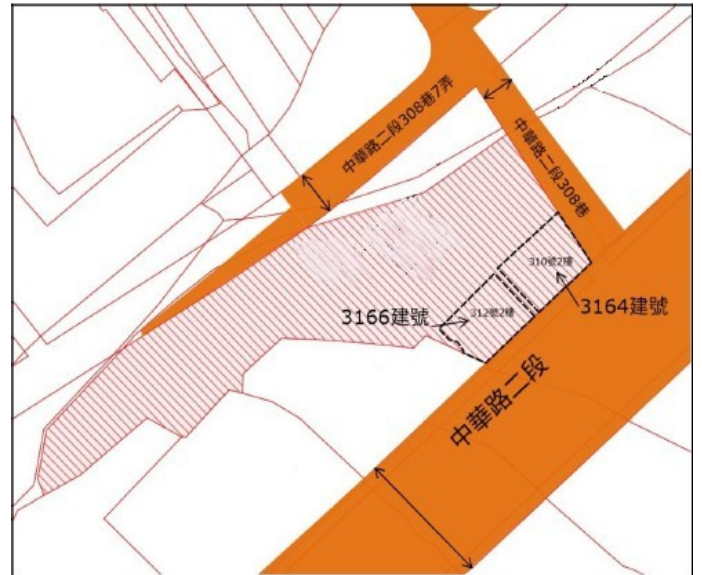

16

土地位置：三峽區仁愛街10號附近
土地坐落略圖：

17

土地位置：樹林區保安街二段167巷29號附近
土地坐落略圖：

18

土地位置：五股區五福路68巷8號附近
土地坐落略圖：

19

土地位置：八里區賢一街97號附近
土地坐落略圖：

26

土地位置：鶯歌區建國路 33 號附近
土地坐落略圖：

27

土地位置：土城區明德路一段 235 巷 38 之 5 號附近
土地坐落略圖：

115 年度第 27 批國有非公用不動產坐落位置示意略圖

◎非屬標售公告內容，僅供參考使用，投標人應依地政機關核發資料自行查看相關位置，不得以本位置圖記載有誤而要求損害賠償或解除買賣契約退還保證金。

28

土地位置：淡水區後洲子4之5號附近
土地坐落略圖：

29

土地位置：中和區景新街57巷18號附近
土地坐落略圖：

30

土地位置：新莊區榮華路二段6號附近
土地坐落略圖：

31

土地位置：三峽區中山路219巷19弄2號附近
土地坐落略圖：

115 年度第 27 批國有非公用不動產坐落位置示意略圖

◎非屬標售公告內容，僅供參考使用，投標人應依地政機關核發資料自行查看相關位置，不得以本位置圖記載有誤而要求損害賠償或解除買賣契約退還保證金。

3 2

土地位置：八里區中華路二段 308 巷 9 號附近
土地坐落略圖：

3 3 ~ 3 4

房地位置：八里區中華路二段 310 號 2 樓、312 號 2 樓
房地坐落略圖：

3 5

土地位置：泰山區楓江路 46 巷 13 號附近
土地坐落略圖：

3 6

土地位置：深坑區阿柔洋 9 號附近
土地坐落略圖：