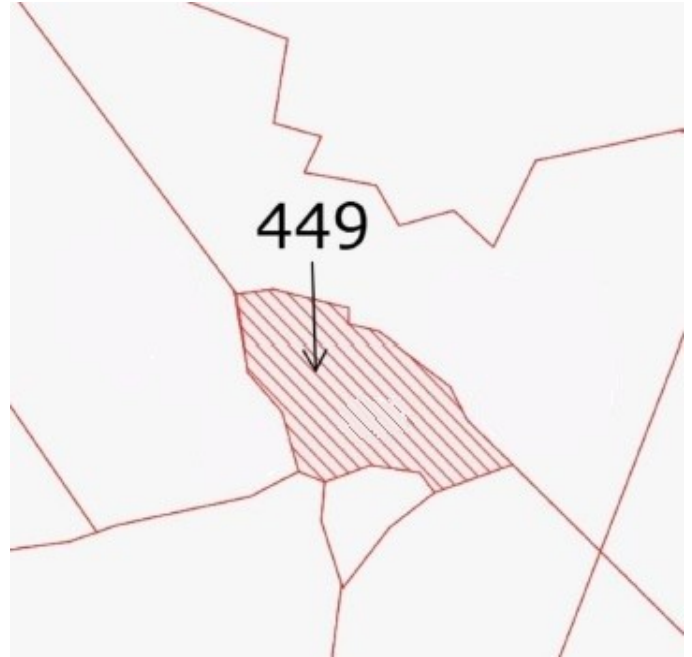

6~7

土地位置：林口區粉寮路二段 598 之 2 號附近
土地坐落略圖：

115 年度第 27 批國有非公用不動產坐落位置示意略圖

◎非屬標售公告內容，僅供參考使用，投標人應依地政機關核發資料自行查看相關位置，不得以本位置圖記載有誤而要求損害賠償或解除買賣契約退還保證金。

8

土地位置：中和區連城路 629 號附近
土地坐落略圖：

9

土地位置：瑞芳區瑞芳街 106 號附近
土地坐落略圖：

10

土地位置：新莊區中港路 645 號附近
土地坐落略圖：

11

土地位置：五股區天乙路 101-21 號附近
土地坐落略圖：

115 年度第 27 批國有非公用不動產坐落位置示意略圖

◎非屬標售公告內容，僅供參考使用，投標人應依地政機關核發資料自行查看相關位置，不得以本位置圖記載有誤而要求損害賠償或解除買賣契約退還保證金。

1 2

土地位置：貢寮區延平街 175 號附近
土地坐落略圖：

1 3

土地位置：新店區柴埕路 22 巷 4 號附近
土地坐落略圖：

1 4

土地位置：鶯歌區鳳吉一街 255 號附近
土地坐落略圖：

1 5

土地位置：林口區頂福 12 號附近
土地坐落略圖：

115 年度第 27 批國有非公用不動產坐落位置示意略圖

◎非屬標售公告內容，僅供參考使用，投標人應依地政機關核發資料自行查看相關位置，不得以本位置圖記載有誤而要求損害賠償或解除買賣契約退還保證金。

16

土地位置：三峽區仁愛街10號附近
土地坐落略圖：

17

土地位置：樹林區保安街二段167巷29號附近
土地坐落略圖：

18

土地位置：五股區五福路68巷8號附近
土地坐落略圖：

19

土地位置：八里區賢一街97號附近
土地坐落略圖：