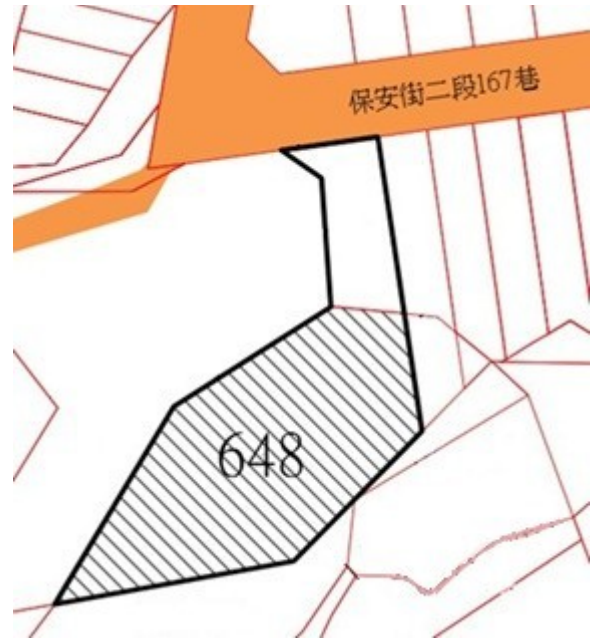

6~7

土地位置：林口區粉寮路二段 598 之 2 號附近
土地坐落略圖：

115 年度第 27 批國有非公用不動產坐落位置示意略圖

◎非屬標售公告內容，僅供參考使用，投標人應依地政機關核發資料自行查看相關位置，不得以本位置圖記載有誤而要求損害賠償或解除買賣契約退還保證金。

8

土地位置：中和區連城路 629 號附近
土地坐落略圖：

9

土地位置：瑞芳區瑞芳街 106 號附近
土地坐落略圖：

10

土地位置：新莊區中港路 645 號附近
土地坐落略圖：

11

土地位置：五股區天乙路 101-21 號附近
土地坐落略圖：

115 年度第 27 批國有非公用不動產坐落位置示意略圖

◎非屬標售公告內容，僅供參考使用，投標人應依地政機關核發資料自行查看相關位置，不得以本位置圖記載有誤而要求損害賠償或解除買賣契約退還保證金。

1 2

土地位置：貢寮區延平街 175 號附近
土地坐落略圖：

1 3

土地位置：新店區柴埕路 22 巷 4 號附近
土地坐落略圖：

1 4

土地位置：鶯歌區鳳吉一街 255 號附近
土地坐落略圖：

1 5

土地位置：林口區頂福 12 號附近
土地坐落略圖：

115 年度第 27 批國有非公用不動產坐落位置示意略圖

◎非屬標售公告內容，僅供參考使用，投標人應依地政機關核發資料自行查看相關位置，不得以本位置圖記載有誤而要求損害賠償或解除買賣契約退還保證金。

16

土地位置：三峽區仁愛街10號附近
土地坐落略圖：

17

土地位置：樹林區保安街二段167巷29號附近
土地坐落略圖：

18

土地位置：五股區五福路68巷8號附近
土地坐落略圖：

19

土地位置：八里區賢一街97號附近
土地坐落略圖：