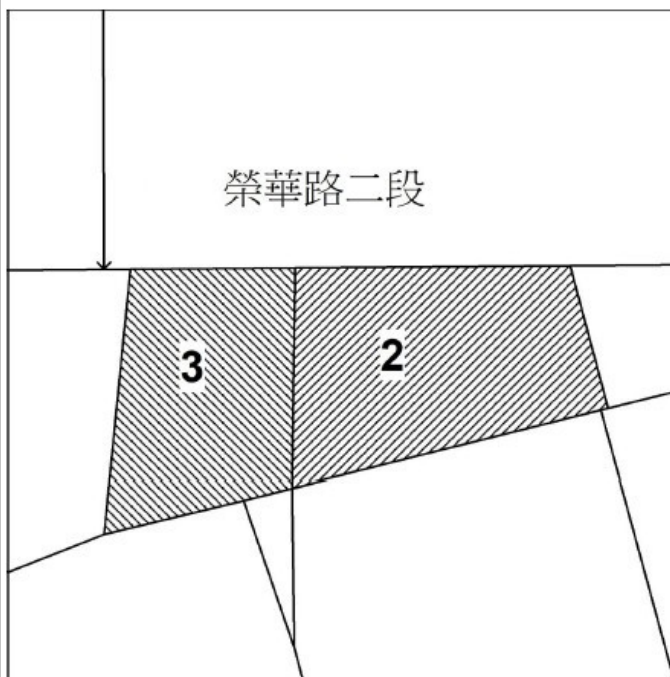

23

土地位置：中和區新興街 8 巷 1 號附近
土地坐落略圖：

115 年度第 27 批國有非公用不動產坐落位置示意略圖

◎非屬標售公告內容，僅供參考使用，投標人應依地政機關核發資料自行查看相關位置，不得以本位置圖記載有誤而要求損害賠償或解除買賣契約退還保證金。

24

土地位置：泰山區中華街 26 號附近
土地坐落略圖：

25

土地位置：林口區下福 157 之 1 號附近
土地坐落略圖：

26

土地位置：鶯歌區建國路 33 號附近
土地坐落略圖：

27

土地位置：土城區明德路一段 235 巷 38 之 5 號附近
土地坐落略圖：

115 年度第 27 批國有非公用不動產坐落位置示意略圖

◎非屬標售公告內容，僅供參考使用，投標人應依地政機關核發資料自行查看相關位置，不得以本位置圖記載有誤而要求損害賠償或解除買賣契約退還保證金。

28

土地位置：淡水區後洲子4之5號附近
土地坐落略圖：

29

土地位置：中和區景新街57巷18號附近
土地坐落略圖：

30

土地位置：新莊區榮華路二段6號附近
土地坐落略圖：

31

土地位置：三峽區中山路219巷19弄2號附近
土地坐落略圖：

115 年度第 27 批國有非公用不動產坐落位置示意略圖

◎非屬標售公告內容，僅供參考使用，投標人應依地政機關核發資料自行查看相關位置，不得以本位置圖記載有誤而要求損害賠償或解除買賣契約退還保證金。