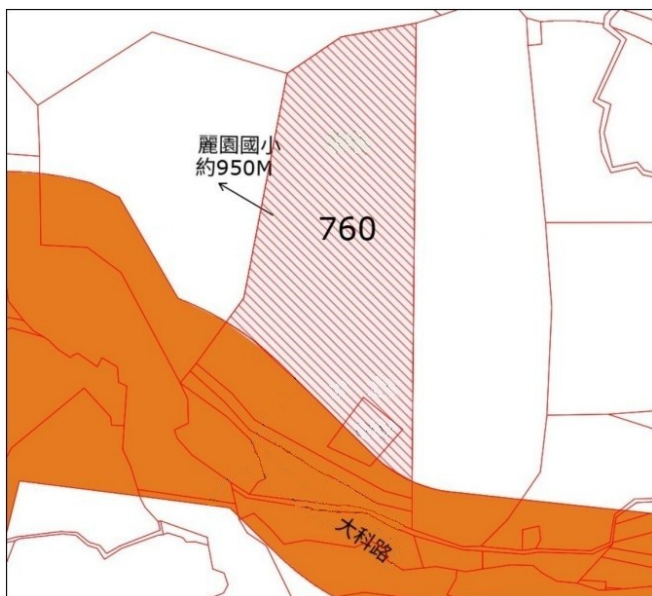

3 2

土地位置：八里區中華路二段 308 巷 9 號附近
土地坐落略圖：

3 3 ~ 3 4

房地位置：八里區中華路二段 310 號 2 樓、312 號 2 樓
房地坐落略圖：

3 5

土地位置：泰山區楓江路 46 巷 13 號附近
土地坐落略圖：

3 6

土地位置：深坑區阿柔洋 9 號附近
土地坐落略圖：

115 年度第 27 批國有非公用不動產坐落位置示意略圖

◎非屬標售公告內容，僅供參考使用，投標人應依地政機關核發資料自行查看相關位置，不得以本位置圖記載有誤而要求損害賠償或解除買賣契約退還保證金。

37

土地位置：新店區中興路二段186之1號附近
土地坐落略圖：

38

土地位置：新店區柴埕路84-1號附近
土地坐落略圖：

39

土地位置：泰山區大科路726號附近
土地坐落略圖：

40

房地位置：板橋區復興街55號1樓
房地坐落略圖：