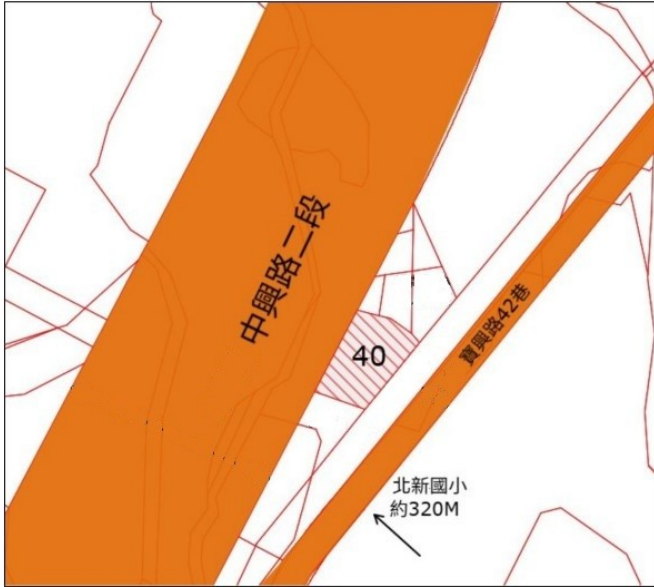

16

土地位置：三峽區仁愛街10號附近
土地坐落略圖：

17

土地位置：樹林區保安街二段167巷29號附近
土地坐落略圖：

18

土地位置：五股區五福路68巷8號附近
土地坐落略圖：

19

土地位置：八里區賢一街97號附近
土地坐落略圖：

29

土地位置：中和區景新街57巷18號附近
土地坐落略圖：

30

土地位置：新莊區榮華路二段6號附近
土地坐落略圖：

31

土地位置：三峽區中山路219巷19弄2號附近
土地坐落略圖：

115 年度第 27 批國有非公用不動產坐落位置示意略圖

◎非屬標售公告內容，僅供參考使用，投標人應依地政機關核發資料自行查看相關位置，不得以本位置圖記載有誤而要求損害賠償或解除買賣契約退還保證金。

3 2

土地位置：八里區中華路二段 308 巷 9 號附近
土地坐落略圖：

3 3 ~ 3 4

房地位置：八里區中華路二段 310 號 2 樓、312 號 2 樓
房地坐落略圖：

3 5

土地位置：泰山區楓江路 46 巷 13 號附近
土地坐落略圖：

3 6

土地位置：深坑區阿柔洋 9 號附近
土地坐落略圖：

115 年度第 27 批國有非公用不動產坐落位置示意略圖

◎非屬標售公告內容，僅供參考使用，投標人應依地政機關核發資料自行查看相關位置，不得以本位置圖記載有誤而要求損害賠償或解除買賣契約退還保證金。

37

土地位置：新店區中興路二段186之1號附近
土地坐落略圖：

38

土地位置：新店區柴埕路84-1號附近
土地坐落略圖：

39

土地位置：泰山區大科路726號附近
土地坐落略圖：