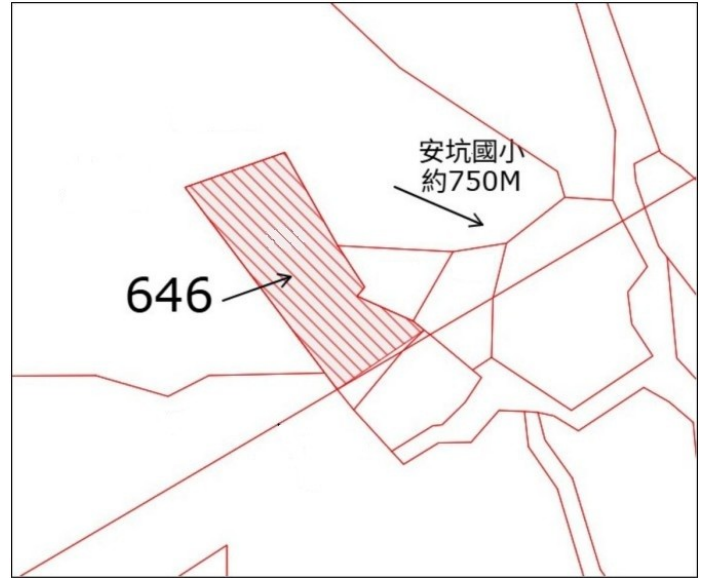

29

土地位置：中和區景新街57巷18號附近
土地坐落略圖：

30

土地位置：新莊區榮華路二段6號附近
土地坐落略圖：

31

土地位置：三峽區中山路219巷19弄2號附近
土地坐落略圖：

115 年度第 27 批國有非公用不動產坐落位置示意略圖

◎非屬標售公告內容，僅供參考使用，投標人應依地政機關核發資料自行查看相關位置，不得以本位置圖記載有誤而要求損害賠償或解除買賣契約退還保證金。

3 2

土地位置：八里區中華路二段 308 巷 9 號附近
土地坐落略圖：

3 3 ~ 3 4

房地位置：八里區中華路二段 310 號 2 樓、312 號 2 樓
房地坐落略圖：

3 5

土地位置：泰山區楓江路 46 巷 13 號附近
土地坐落略圖：

3 6

土地位置：深坑區阿柔洋 9 號附近
土地坐落略圖：

115 年度第 27 批國有非公用不動產坐落位置示意略圖

◎非屬標售公告內容，僅供參考使用，投標人應依地政機關核發資料自行查看相關位置，不得以本位置圖記載有誤而要求損害賠償或解除買賣契約退還保證金。

37

土地位置：新店區中興路二段186之1號附近
土地坐落略圖：

38

土地位置：新店區柴埕路84-1號附近
土地坐落略圖：

39

土地位置：泰山區大科路726號附近
土地坐落略圖：

40

房地位置：板橋區復興街55號1樓
房地坐落略圖：