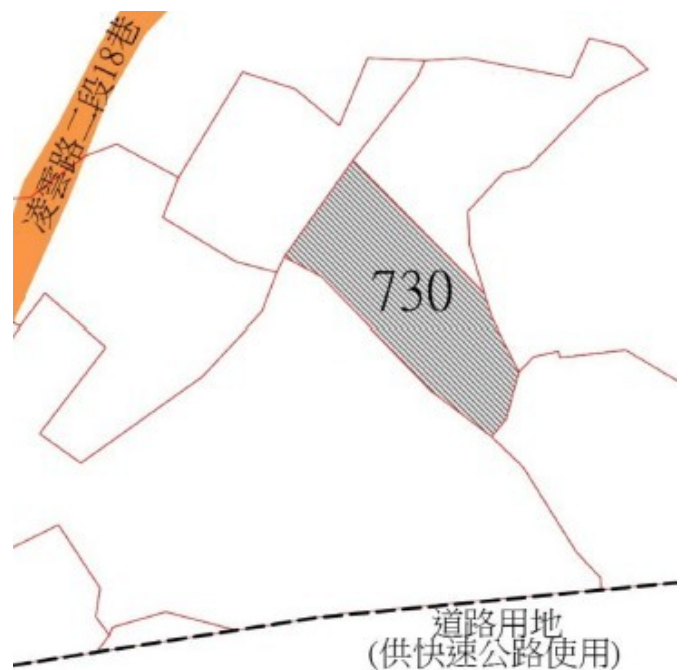

115 年度第 27 批國有非公用不動產坐落位置示意略圖

◎非屬標售公告內容，僅供參考使用，投標人應依地政機關核發資料自行查看相關位置，不得以本位置圖記載有誤而要求損害賠償或解除買賣契約退還保證金。

1

土地位置：三芝區八連溪 51 號附近
土地坐落略圖：

2~4

土地位置：三峽區隆恩街 158 巷 52 號附近
土地坐落略圖：

5

土地位置：三峽區隆恩街 158 巷 52 號附近
土地坐落略圖：

6~7

土地位置：林口區粉寮路二段 598 之 2 號附近
土地坐落略圖：

115 年度第 27 批國有非公用不動產坐落位置示意略圖

◎非屬標售公告內容，僅供參考使用，投標人應依地政機關核發資料自行查看相關位置，不得以本位置圖記載有誤而要求損害賠償或解除買賣契約退還保證金。

8

土地位置：中和區連城路 629 號附近
土地坐落略圖：

9

土地位置：瑞芳區瑞芳街 106 號附近
土地坐落略圖：

10

土地位置：新莊區中港路 645 號附近
土地坐落略圖：

11

土地位置：五股區天乙路 101-21 號附近
土地坐落略圖：

115 年度第 27 批國有非公用不動產坐落位置示意略圖

◎非屬標售公告內容，僅供參考使用，投標人應依地政機關核發資料自行查看相關位置，不得以本位置圖記載有誤而要求損害賠償或解除買賣契約退還保證金。

1 2

土地位置：貢寮區延平街 175 號附近
土地坐落略圖：

16

土地位置：三峽區仁愛街10號附近
土地坐落略圖：

17

土地位置：樹林區保安街二段167巷29號附近
土地坐落略圖：

18

土地位置：五股區五福路68巷8號附近
土地坐落略圖：

19

土地位置：八里區賢一街97號附近
土地坐落略圖：