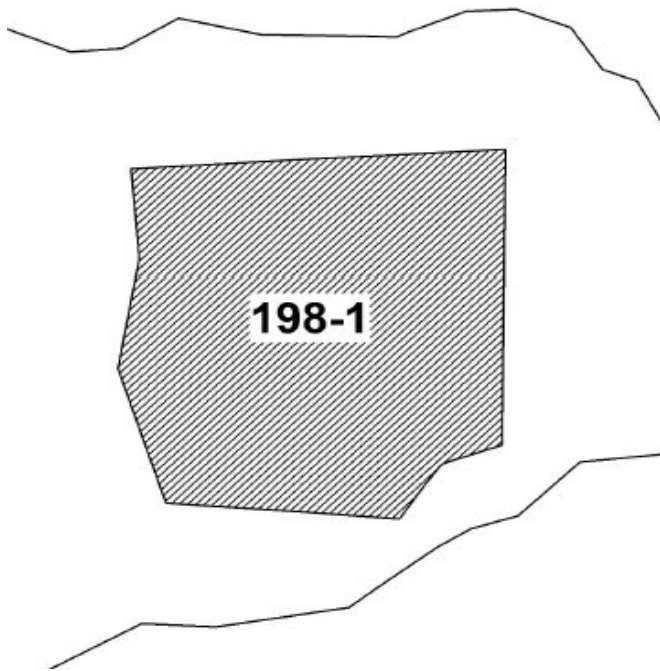

115 年度第 27 批國有非公用不動產坐落位置示意略圖

◎非屬標售公告內容，僅供參考使用，投標人應依地政機關核發資料自行查看相關位置，不得以本位置圖記載有誤而要求損害賠償或解除買賣契約退還保證金。

1

土地位置：三芝區八連溪 51 號附近
土地坐落略圖：

2~4

土地位置：三峽區隆恩街 158 巷 52 號附近
土地坐落略圖：

5

土地位置：三峽區隆恩街 158 巷 52 號附近
土地坐落略圖：

6~7

土地位置：林口區粉寮路二段 598 之 2 號附近
土地坐落略圖：

115 年度第 27 批國有非公用不動產坐落位置示意略圖

◎非屬標售公告內容，僅供參考使用，投標人應依地政機關核發資料自行查看相關位置，不得以本位置圖記載有誤而要求損害賠償或解除買賣契約退還保證金。

8

土地位置：中和區連城路 629 號附近
土地坐落略圖：

9

土地位置：瑞芳區瑞芳街 106 號附近
土地坐落略圖：