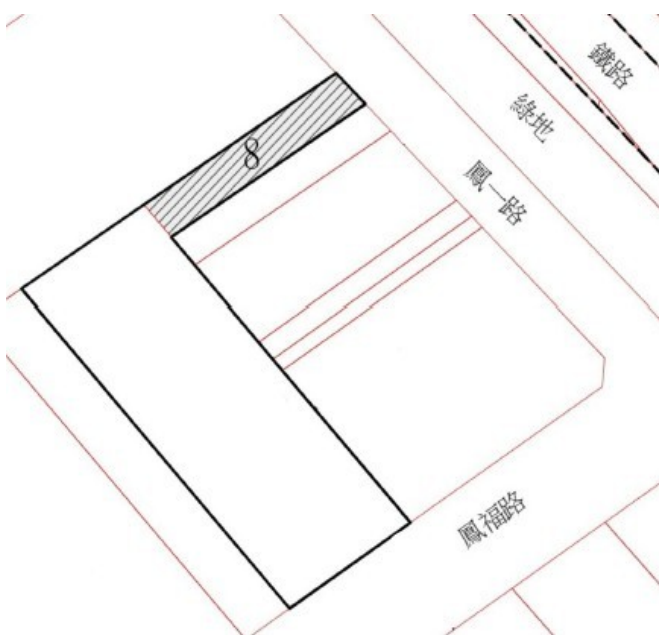

1 4

土地位置：鶯歌區鳳吉一街 255 號附近
土地坐落略圖：