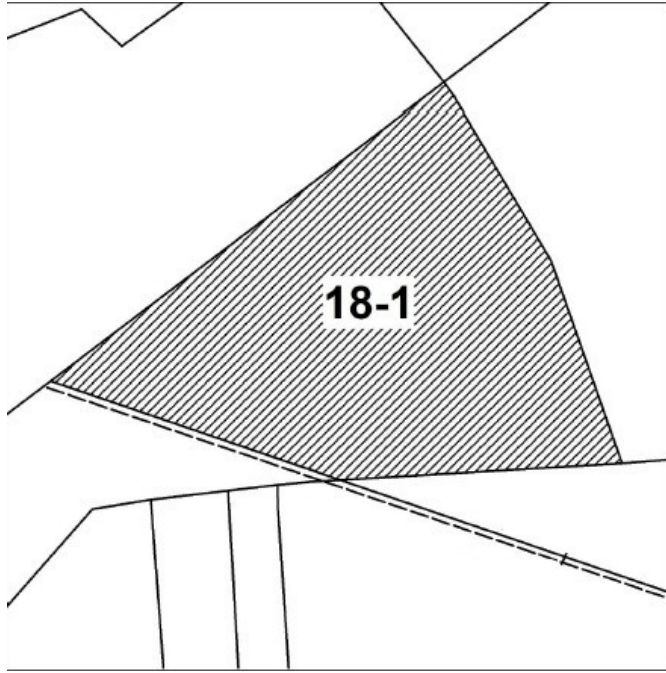

26

土地位置：鶯歌區建國路 33 號附近
土地坐落略圖：

27

土地位置：土城區明德路一段 235 巷 38 之 5 號附近
土地坐落略圖：

115 年度第 27 批國有非公用不動產坐落位置示意略圖

◎非屬標售公告內容，僅供參考使用，投標人應依地政機關核發資料自行查看相關位置，不得以本位置圖記載有誤而要求損害賠償或解除買賣契約退還保證金。

28

土地位置：淡水區後洲子4之5號附近
土地坐落略圖：