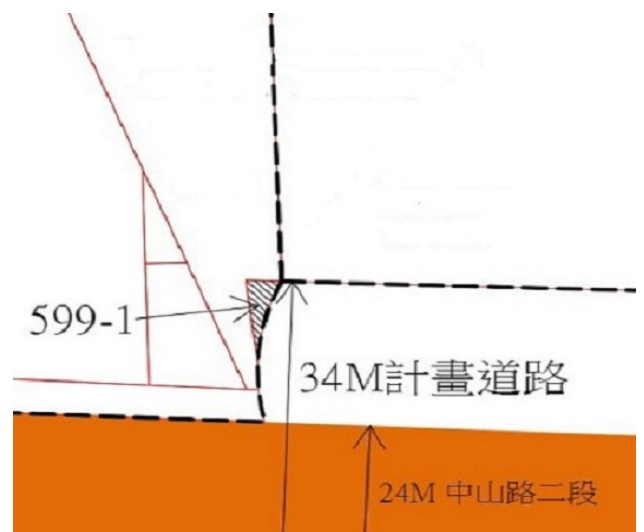

# 113 年度第 1 批國有非公用不動產坐落位置示意略圖

◎ 非屬標售公告內容，僅供參考使用，投標人應依地政機關核發資料自行查看相關位置，不得以本位置圖記載有誤而要求損害賠償或解除買賣契約退還保證金。

9

土地位置：鶯歌區鶯桃 297 之 1 號、295 巷 52 號附近

土地坐落略圖：

10

土地位置：鶯歌區鶯桃 297 之 1 號、295 巷 52 號附近

土地坐落略圖：

11

土地位置：鶯歌區鶯桃 297 之 1 號、295 巷 52 號附近

土地坐落略圖：

12

土地位置：中和區中山路二段 558 號附近

土地坐落略圖：