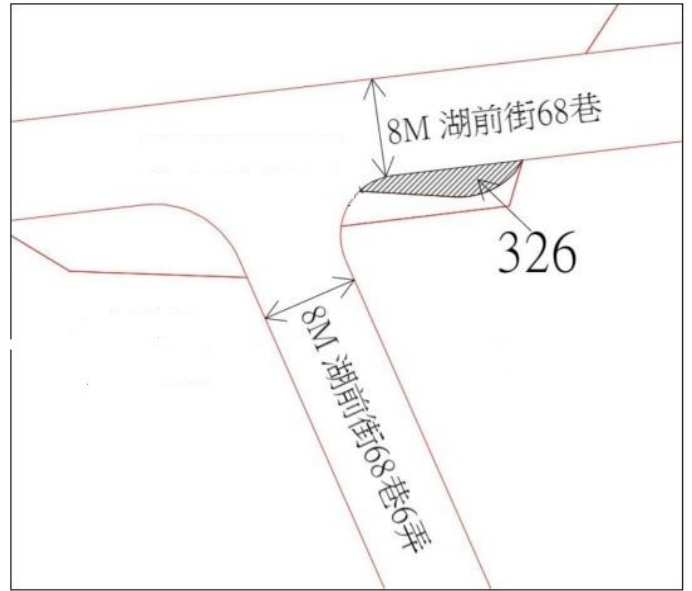

## 20

土地位置：汐止區汐碇路 468 號之 1 附近  
土地坐落略圖：

# 113 年度第 1 批國有非公用不動產坐落位置示意略圖

◎非屬標售公告內容，僅供參考使用，投標人應依地政機關核發資料自行查看相關位置，不得以本位置圖記載有誤而要求損害賠償或解除買賣契約退還保證金。

## 2 2

土地位置：汐止區湖前街 68 巷 6 弄 2 號附近  
土地坐落略圖：