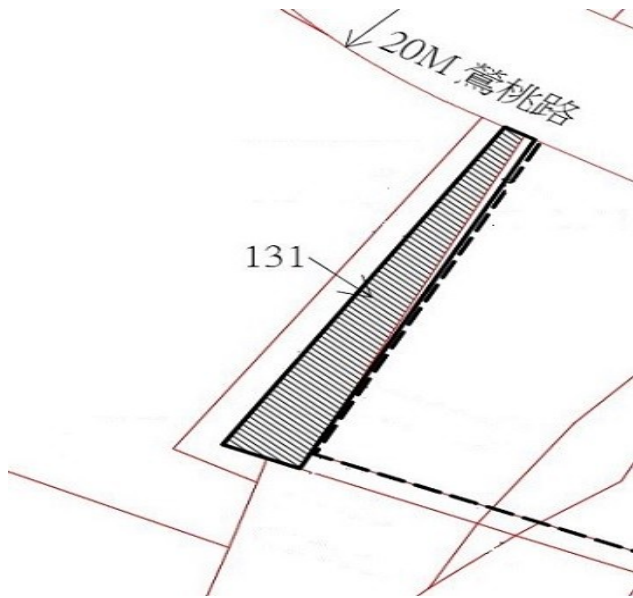

# 113 年度第 1 批國有非公用不動產坐落位置示意略圖

◎非屬標售公告內容，僅供參考使用，投標人應依地政機關核發資料自行查看相關位置，不得以本位置圖記載有誤而要求損害賠償或解除買賣契約退還保證金。

5

土地位置：鶯歌區鶯桃路 296 巷 94 弄 31 號附近  
土地坐落略圖：

6

土地位置：鶯歌區中山路 329 巷 16 弄 16 號附近  
土地坐落略圖：

7

土地位置：鶯歌區中正一路 269 巷 41 號附近  
土地坐落略圖：

8

土地位置：鶯歌區永智街 56 號附近  
土地坐落略圖：

# 113 年度第 1 批國有非公用不動產坐落位置示意略圖

◎ 非屬標售公告內容，僅供參考使用，投標人應依地政機關核發資料自行查看相關位置，不得以本位置圖記載有誤而要求損害賠償或解除買賣契約退還保證金。

9

土地位置：鶯歌區鶯桃 297 之 1 號、295 巷 52 號附近

土地坐落略圖：

10

土地位置：鶯歌區鶯桃 297 之 1 號、295 巷 52 號附近

土地坐落略圖：