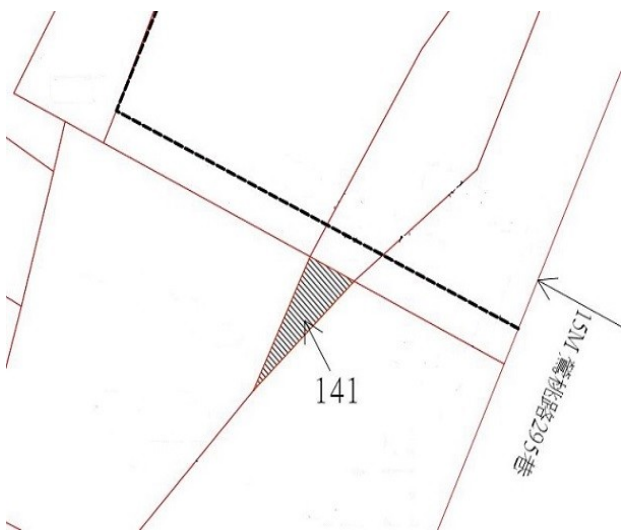

4

土地位置：板橋區金門街 151 巷 7 號附近  
土地坐落略圖：

8

土地位置：鶯歌區永智街 56 號附近  
土地坐落略圖：

# 113 年度第 1 批國有非公用不動產坐落位置示意略圖

◎ 非屬標售公告內容，僅供參考使用，投標人應依地政機關核發資料自行查看相關位置，不得以本位置圖記載有誤而要求損害賠償或解除買賣契約退還保證金。

9

土地位置：鶯歌區鶯桃 297 之 1 號、295 巷 52 號附近

土地坐落略圖：

10

土地位置：鶯歌區鶯桃 297 之 1 號、295 巷 52 號附近

土地坐落略圖：

11

土地位置：鶯歌區鶯桃 297 之 1 號、295 巷 52 號附近

土地坐落略圖：

12

土地位置：中和區中山路二段 558 號附近

土地坐落略圖：