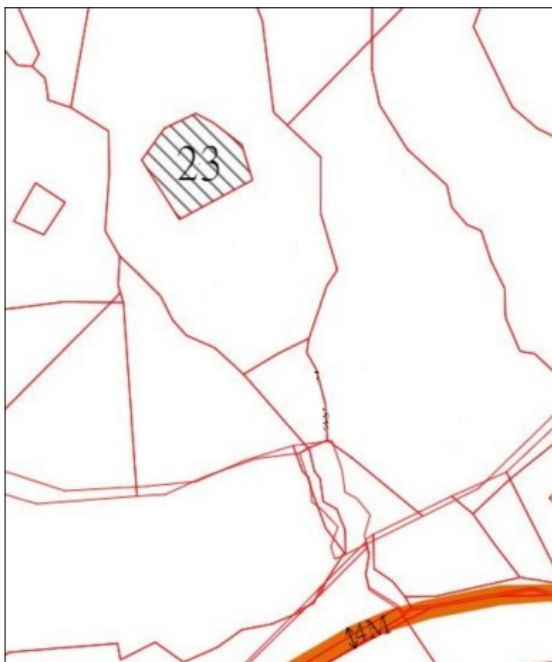

# 113 年度第 1 批國有非公用不動產坐落位置示意略圖

◎ 非屬標售公告內容，僅供參考使用，投標人應依地政機關核發資料自行查看相關位置，不得以本位置圖記載有誤而要求損害賠償或解除買賣契約退還保證金。

1

土地位置：淡水區新民街 322 巷 1 弄 15 號附近  
土地坐落略圖：

2

土地位置：三芝區番婆林 44 號附近  
土地坐落略圖：

3

土地位置：三峽區弘圓街 36 巷 25 號附近  
土地坐落略圖：

4

土地位置：板橋區金門街 151 巷 7 號附近  
土地坐落略圖：

# 113 年度第 1 批國有非公用不動產坐落位置示意略圖

◎非屬標售公告內容，僅供參考使用，投標人應依地政機關核發資料自行查看相關位置，不得以本位置圖記載有誤而要求損害賠償或解除買賣契約退還保證金。

5

土地位置：鶯歌區鶯桃路 296 巷 94 弄 31 號附近  
土地坐落略圖：

6

土地位置：鶯歌區中山路 329 巷 16 弄 16 號附近  
土地坐落略圖：

7

土地位置：鶯歌區中正一路 269 巷 41 號附近  
土地坐落略圖：

11

土地位置：鶯歌區鶯桃 297 之 1 號、295 巷 52 號附近

土地坐落略圖：

12

土地位置：中和區中山路二段 558 號附近

土地坐落略圖：