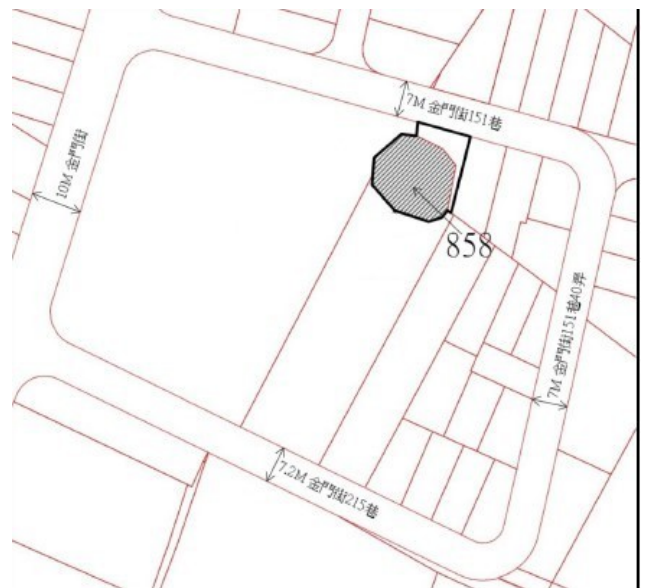

# 113 年度第 1 批國有非公用不動產坐落位置示意略圖

◎ 非屬標售公告內容，僅供參考使用，投標人應依地政機關核發資料自行查看相關位置，不得以本位置圖記載有誤而要求損害賠償或解除買賣契約退還保證金。

1

土地位置：淡水區新民街 322 巷 1 弄 15 號附近  
土地坐落略圖：

2

土地位置：三芝區番婆林 44 號附近  
土地坐落略圖：

3

土地位置：三峽區弘圓街 36 巷 25 號附近  
土地坐落略圖：

4

土地位置：板橋區金門街 151 巷 7 號附近  
土地坐落略圖：

# 113 年度第 1 批國有非公用不動產坐落位置示意略圖

◎非屬標售公告內容，僅供參考使用，投標人應依地政機關核發資料自行查看相關位置，不得以本位置圖記載有誤而要求損害賠償或解除買賣契約退還保證金。

5

土地位置：鶯歌區鶯桃路 296 巷 94 弄 31 號附近  
土地坐落略圖：

6

土地位置：鶯歌區中山路 329 巷 16 弄 16 號附近  
土地坐落略圖：

7

土地位置：鶯歌區中正一路 269 巷 41 號附近  
土地坐落略圖：

## 17

土地位置：八里區龍米路二段 230 之 1 號附近  
土地坐落略圖：