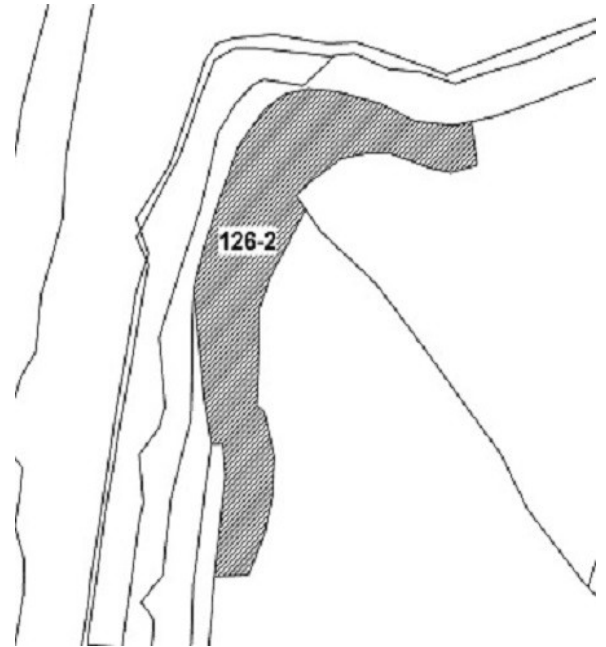

# 113 年度第 1 批國有非公用不動產坐落位置示意略圖

◎ 非屬標售公告內容，僅供參考使用，投標人應依地政機關核發資料自行查看相關位置，不得以本位置圖記載有誤而要求損害賠償或解除買賣契約退還保證金。

1

土地位置：淡水區新民街 322 巷 1 弄 15 號附近  
土地坐落略圖：

2

土地位置：三芝區番婆林 44 號附近  
土地坐落略圖：

3

土地位置：三峽區弘圓街 36 巷 25 號附近  
土地坐落略圖：