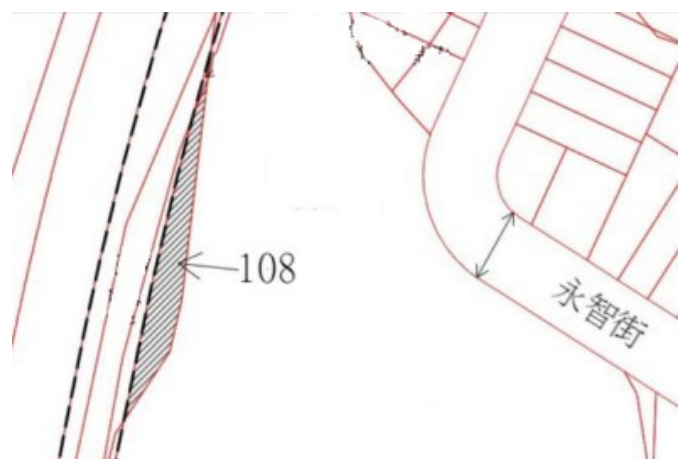

4

土地位置：板橋區金門街 151 巷 7 號附近  
土地坐落略圖：

# 113 年度第 1 批國有非公用不動產坐落位置示意略圖

◎非屬標售公告內容，僅供參考使用，投標人應依地政機關核發資料自行查看相關位置，不得以本位置圖記載有誤而要求損害賠償或解除買賣契約退還保證金。

5

土地位置：鶯歌區鶯桃路 296 巷 94 弄 31 號附近  
土地坐落略圖：

6

土地位置：鶯歌區中山路 329 巷 16 弄 16 號附近  
土地坐落略圖：

7

土地位置：鶯歌區中正一路 269 巷 41 號附近  
土地坐落略圖：

8

土地位置：鶯歌區永智街 56 號附近  
土地坐落略圖：

11

土地位置：鶯歌區鶯桃 297 之 1 號、295 巷 52 號附近

土地坐落略圖：

12

土地位置：中和區中山路二段 558 號附近

土地坐落略圖：