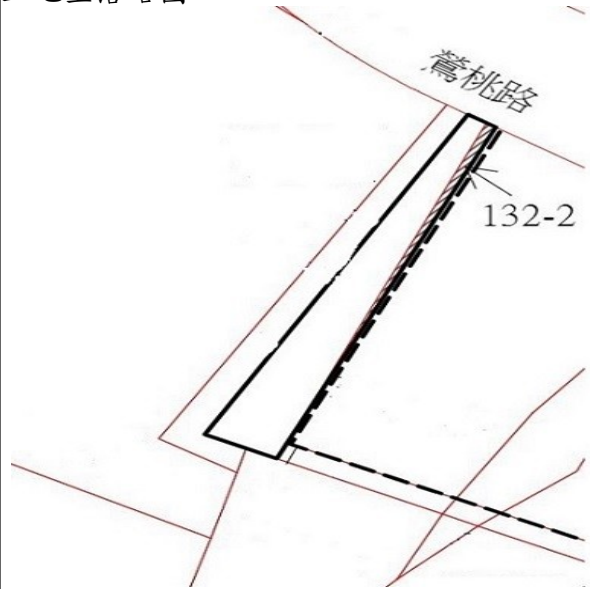

# 113 年度第 1 批國有非公用不動產坐落位置示意略圖

◎ 非屬標售公告內容，僅供參考使用，投標人應依地政機關核發資料自行查看相關位置，不得以本位置圖記載有誤而要求損害賠償或解除買賣契約退還保證金。

9

土地位置：鶯歌區鶯桃 297 之 1 號、295 巷 52 號附近

土地坐落略圖：

10

土地位置：鶯歌區鶯桃 297 之 1 號、295 巷 52 號附近

土地坐落略圖：

11

土地位置：鶯歌區鶯桃 297 之 1 號、295 巷 52 號附近

土地坐落略圖：

12

土地位置：中和區中山路二段 558 號附近

土地坐落略圖：