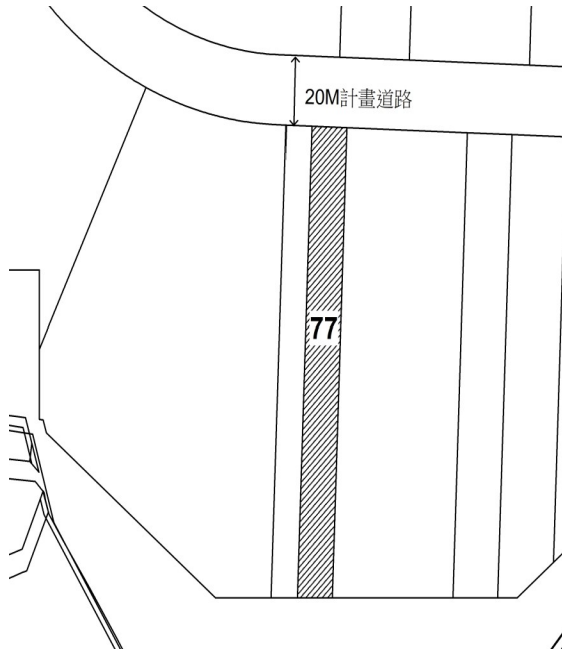

113 年度第 1 批國有非公用不動產坐落位置示意略圖

◎ 非屬標售公告內容，僅供參考使用，投標人應依地政機關核發資料自行查看相關位置，不得以本位置圖記載有誤而要求損害賠償或解除買賣契約退還保證金。

29

土地位置：林口區文化北路二段 234 號附近
土地坐落略圖：