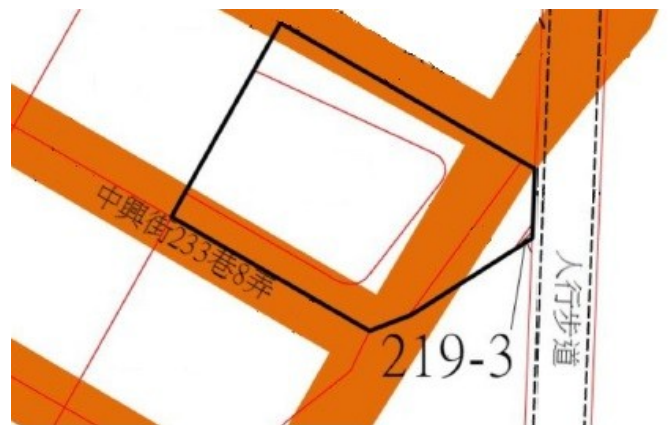

4

土地位置：泰山明志路三段42巷32號附近
土地坐落略圖：

112 年度第 26 批國有非公用不動產坐落位置示意略圖

◎ 非屬標售公告內容，僅供參考使用，投標人應依地政機關核發資料自行查看相關位置，不得以本位置圖記載有誤而要求損害賠償或解除買賣契約退還保證金。

5

土地位置：龍泉街 123 號附近
土地坐落略圖：

6

土地位置：板橋區莒光路 180 巷 26 號附近
土地坐落略圖：

7

土地位置：土城區中華路一段 48 巷 21 號附近
土地坐落略圖：

8

土地位置：民權路 260 巷 1 弄 9 號之 6 附近
土地坐落略圖：

112 年度第 26 批國有非公用不動產坐落位置示意略圖

◎ 非屬標售公告內容，僅供參考使用，投標人應依地政機關核發資料自行查看相關位置，不得以本位置圖記載有誤而要求損害賠償或解除買賣契約退還保證金。

9

土地位置：中和區興南路二段 142 巷 31 弄 75 號附近

土地坐落略圖：

10

土地位置：中和區圓通路 296 巷 35 號之 1 附近

土地坐落略圖：

11

土地位置：中和區民利街 159 號附近

土地坐落略圖：

12

土地位置：中和區中興街 233 巷 8 弄 3 號附近

土地坐落略圖：

112 年度第 26 批國有非公用不動產坐落位置示意略圖

◎非屬標售公告內容，僅供參考使用，投標人應依地政機關核發資料自行查看相關位置，不得以本位置圖記載有誤而要求損害賠償或解除買賣契約退還保證金。

1 3

土地位置：中和區圓通路 296 巷 33 弄 14 號附近
土地坐落略圖：

1 4

土地位置：中和區和平街 76 巷 11 弄 1 號附近
土地坐落略圖：