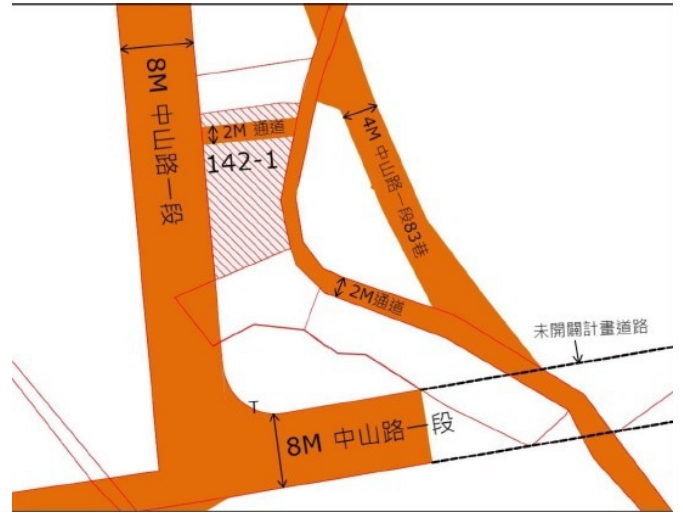

土地坐落略圖：

18

土地位置：八里區龍米路二段 117 巷 12 之 8 號附近

土地坐落略圖：

19

土地位置：八里區龍米路二段 117 巷 12 之 8 號附近

土地坐落略圖：

20

土地位置：八里區龍米路二段 117 巷 18 號附近

土地坐落略圖：

112 年度第 26 批國有非公用不動產坐落位置示意略圖

◎ 非屬標售公告內容，僅供參考使用，投標人應依地政機關核發資料自行查看相關位置，不得以本位置圖記載有誤而要求損害賠償或解除買賣契約退還保證金。

2 1

土地位置：八里區中山路一段 77 號附近
土地坐落略圖：

2 2

土地位置：八里區中山路一段 83 巷 5 號附近
土地坐落略圖：

2 3

土地位置：八里區中山路一段 83 巷 5 號附近
土地坐落略圖：

2 4

土地位置：八里區中山路一段 83 巷 5 號附近
土地坐落略圖：

112 年度第 26 批國有非公用不動產坐落位置示意略圖

◎ 非屬標售公告內容，僅供參考使用，投標人應依地政機關核發資料自行查看相關位置，不得以本位置圖記載有誤而要求損害賠償或解除買賣契約退還保證金。

25

土地位置：汐止區長興街二段 50 巷 41 弄 6 號附近
土地坐落略圖：

26

土地位置：汐萬路二段 66 巷 139 弄 7 號附近
土地坐落略圖：

27

土地位置：汐萬路二段 66 巷 139 弄 7 號附近
土地坐落略圖：

28

土地位置：樹林區樹德街 136 巷 11 號附近
土地坐落略圖：

112 年度第 26 批國有非公用不動產坐落位置示意略圖

◎ 非屬標售公告內容，僅供參考使用，投標人應依地政機關核發資料自行查看相關位置，不得以本位置圖記載有誤而要求損害賠償或解除買賣契約退還保證金。