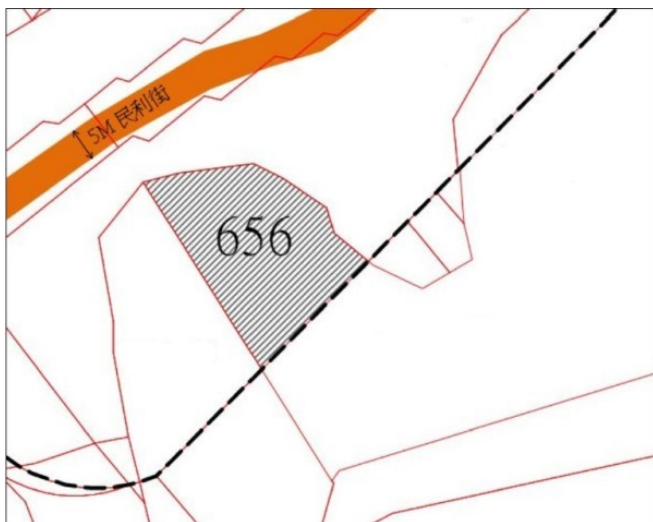

7

土地位置：土城區中華路一段 48 巷 21 號附近
土地坐落略圖：

8

土地位置：民權路 260 巷 1 弄 9 號之 6 附近
土地坐落略圖：

112 年度第 26 批國有非公用不動產坐落位置示意略圖

◎ 非屬標售公告內容，僅供參考使用，投標人應依地政機關核發資料自行查看相關位置，不得以本位置圖記載有誤而要求損害賠償或解除買賣契約退還保證金。

9

土地位置：中和區興南路二段 142 巷 31 弄 75 號附近

土地坐落略圖：

10

土地位置：中和區圓通路 296 巷 35 號之 1 附近

土地坐落略圖：

11

土地位置：中和區民利街 159 號附近

土地坐落略圖：

12

土地位置：中和區中興街 233 巷 8 弄 3 號附近

土地坐落略圖：

112 年度第 26 批國有非公用不動產坐落位置示意略圖

◎非屬標售公告內容，僅供參考使用，投標人應依地政機關核發資料自行查看相關位置，不得以本位置圖記載有誤而要求損害賠償或解除買賣契約退還保證金。

1 3

土地位置：中和區圓通路 296 巷 33 弄 14 號附近
土地坐落略圖：

1 4

土地位置：中和區和平街 76 巷 11 弄 1 號附近
土地坐落略圖：

土地坐落略圖：

18

土地位置：八里區龍米路二段 117 巷 12 之 8 號附近

土地坐落略圖：

19

土地位置：八里區龍米路二段 117 巷 12 之 8 號附近

土地坐落略圖：

20