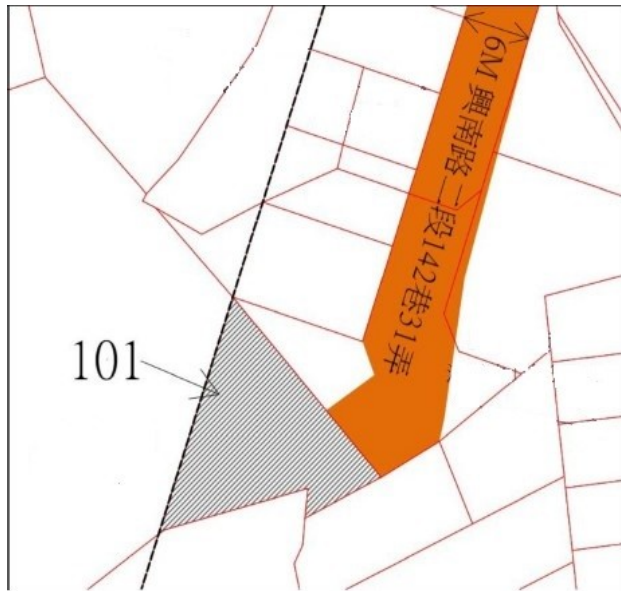

4

土地位置：泰山明志路三段42巷32號附近
土地坐落略圖：

112 年度第 26 批國有非公用不動產坐落位置示意略圖

◎ 非屬標售公告內容，僅供參考使用，投標人應依地政機關核發資料自行查看相關位置，不得以本位置圖記載有誤而要求損害賠償或解除買賣契約退還保證金。

5

土地位置：龍泉街 123 號附近
土地坐落略圖：

6

土地位置：板橋區莒光路 180 巷 26 號附近
土地坐落略圖：

7

土地位置：土城區中華路一段 48 巷 21 號附近
土地坐落略圖：

8

土地位置：民權路 260 巷 1 弄 9 號之 6 附近
土地坐落略圖：

112 年度第 26 批國有非公用不動產坐落位置示意略圖

◎ 非屬標售公告內容，僅供參考使用，投標人應依地政機關核發資料自行查看相關位置，不得以本位置圖記載有誤而要求損害賠償或解除買賣契約退還保證金。

9

土地位置：中和區興南路二段 142 巷 31 弄 75 號附近

土地坐落略圖：

10

土地位置：中和區圓通路 296 巷 35 號之 1 附近

土地坐落略圖：

11

土地位置：中和區民利街 159 號附近

土地坐落略圖：

12

土地坐落略圖：

18

土地位置：八里區龍米路二段 117 巷 12 之 8 號附近

土地坐落略圖：

19

土地位置：八里區龍米路二段 117 巷 12 之 8 號附近

土地坐落略圖：

20