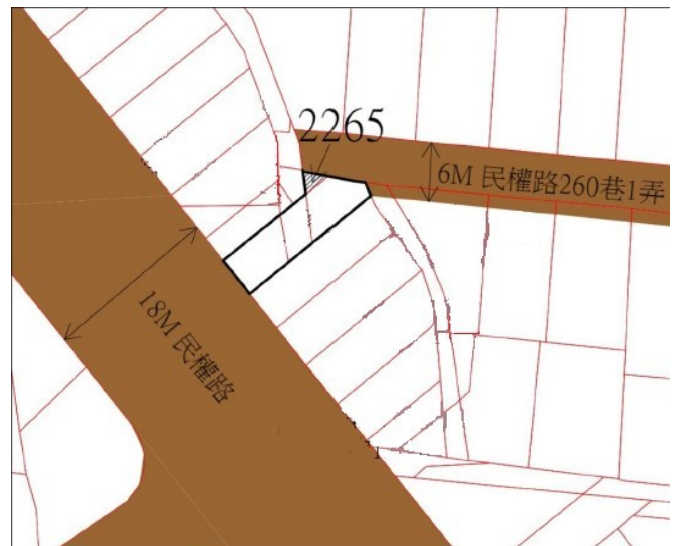

112 年度第 26 批國有非公用不動產坐落位置示意略圖

◎非屬標售公告內容，僅供參考使用，投標人應依地政機關核發資料自行查看相關位置，不得以本位置圖記載有誤而要求損害賠償或解除買賣契約退還保證金。

1

土地位置：泰林路一段1巷16-8號附近
土地坐落略圖：

2

土地位置：泰山區大科路6號附近
土地坐落略圖：

3

土地位置：林口區麗園二街33巷6號附近
土地坐落略圖：

4

土地位置：泰山明志路三段42巷32號附近
土地坐落略圖：

112 年度第 26 批國有非公用不動產坐落位置示意略圖

◎ 非屬標售公告內容，僅供參考使用，投標人應依地政機關核發資料自行查看相關位置，不得以本位置圖記載有誤而要求損害賠償或解除買賣契約退還保證金。

5

土地位置：龍泉街 123 號附近
土地坐落略圖：

6

土地位置：板橋區莒光路 180 巷 26 號附近
土地坐落略圖：

7

土地位置：土城區中華路一段 48 巷 21 號附近
土地坐落略圖：

8

土地位置：民權路 260 巷 1 弄 9 號之 6 附近
土地坐落略圖：

112 年度第 26 批國有非公用不動產坐落位置示意略圖

◎ 非屬標售公告內容，僅供參考使用，投標人應依地政機關核發資料自行查看相關位置，不得以本位置圖記載有誤而要求損害賠償或解除買賣契約退還保證金。

9

土地位置：中和區興南路二段 142 巷 31 弄 75 號附近

土地坐落略圖：

10

土地位置：中和區圓通路 296 巷 35 號之 1 附近

土地坐落略圖：

11

土地位置：中和區民利街 159 號附近

土地坐落略圖：

12