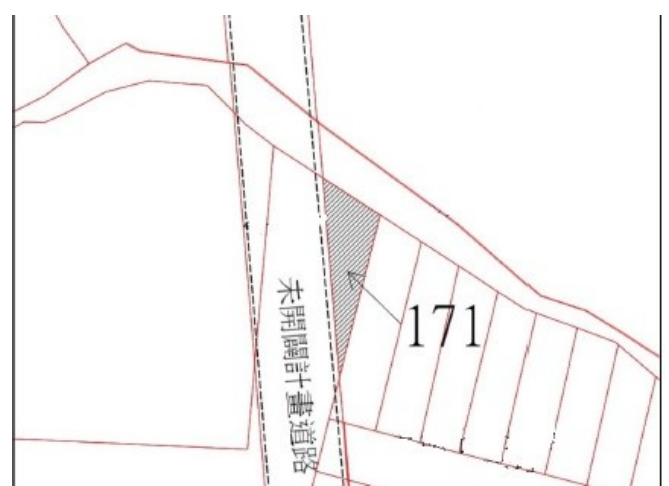

112 年度第 26 批國有非公用不動產坐落位置示意略圖

◎非屬標售公告內容，僅供參考使用，投標人應依地政機關核發資料自行查看相關位置，不得以本位置圖記載有誤而要求損害賠償或解除買賣契約退還保證金。

1

土地位置：泰林路一段1巷16-8號附近
土地坐落略圖：

2

土地位置：泰山區大科路6號附近
土地坐落略圖：

3

土地位置：林口區麗園二街33巷6號附近
土地坐落略圖：

4

土地位置：泰山明志路三段42巷32號附近
土地坐落略圖：

112 年度第 26 批國有非公用不動產坐落位置示意略圖

◎ 非屬標售公告內容，僅供參考使用，投標人應依地政機關核發資料自行查看相關位置，不得以本位置圖記載有誤而要求損害賠償或解除買賣契約退還保證金。

5

土地位置：龍泉街 123 號附近
土地坐落略圖：

6

土地位置：板橋區莒光路 180 巷 26 號附近
土地坐落略圖：

土地坐落略圖：

10

土地位置：中和區圓通路 296 巷 35 號之 1 附近

土地坐落略圖：

11

土地位置：中和區民利街 159 號附近

土地坐落略圖：

12

土地坐落略圖：

18

土地位置：八里區龍米路二段 117 巷 12 之 8 號附近

土地坐落略圖：

19

土地位置：八里區龍米路二段 117 巷 12 之 8 號附近

土地坐落略圖：

20