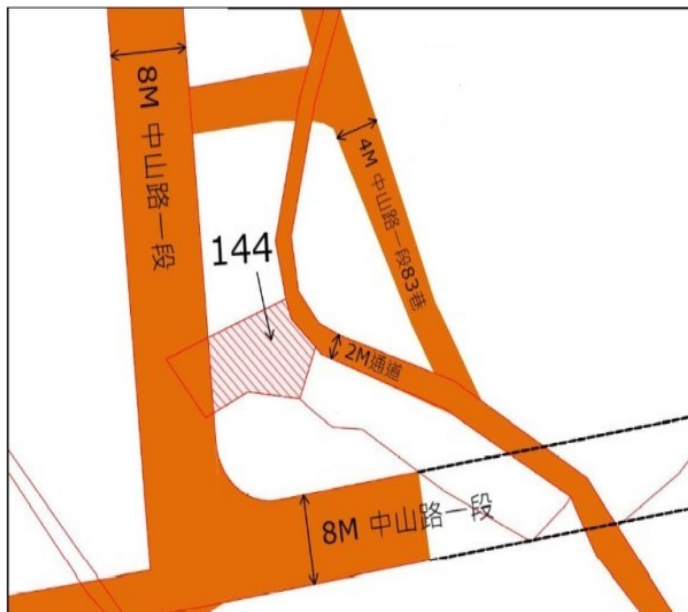

土地坐落略圖：

18

土地位置：八里區龍米路二段 117 巷 12 之 8 號附近

土地坐落略圖：

19

土地位置：八里區龍米路二段 117 巷 12 之 8 號附近

土地坐落略圖：

20

土地位置：八里區龍米路二段 117 巷 18 號附近

土地坐落略圖：

112 年度第 26 批國有非公用不動產坐落位置示意略圖

◎ 非屬標售公告內容，僅供參考使用，投標人應依地政機關核發資料自行查看相關位置，不得以本位置圖記載有誤而要求損害賠償或解除買賣契約退還保證金。

2 1

土地位置：八里區中山路一段 77 號附近
土地坐落略圖：

2 2

土地位置：八里區中山路一段 83 巷 5 號附近
土地坐落略圖：

2 3

土地位置：八里區中山路一段 83 巷 5 號附近
土地坐落略圖：

2 4

土地位置：八里區中山路一段 83 巷 5 號附近
土地坐落略圖：

112 年度第 26 批國有非公用不動產坐落位置示意略圖

◎ 非屬標售公告內容，僅供參考使用，投標人應依地政機關核發資料自行查看相關位置，不得以本位置圖記載有誤而要求損害賠償或解除買賣契約退還保證金。

25

土地位置：汐止區長興街二段 50 巷 41 弄 6 號附近
土地坐落略圖：

26

土地位置：汐萬路二段 66 巷 139 弄 7 號附近
土地坐落略圖：

27

土地位置：汐萬路二段 66 巷 139 弄 7 號附近
土地坐落略圖：

28

土地位置：樹林區樹德街 136 巷 11 號附近
土地坐落略圖：

112 年度第 26 批國有非公用不動產坐落位置示意略圖

◎ 非屬標售公告內容，僅供參考使用，投標人應依地政機關核發資料自行查看相關位置，不得以本位置圖記載有誤而要求損害賠償或解除買賣契約退還保證金。