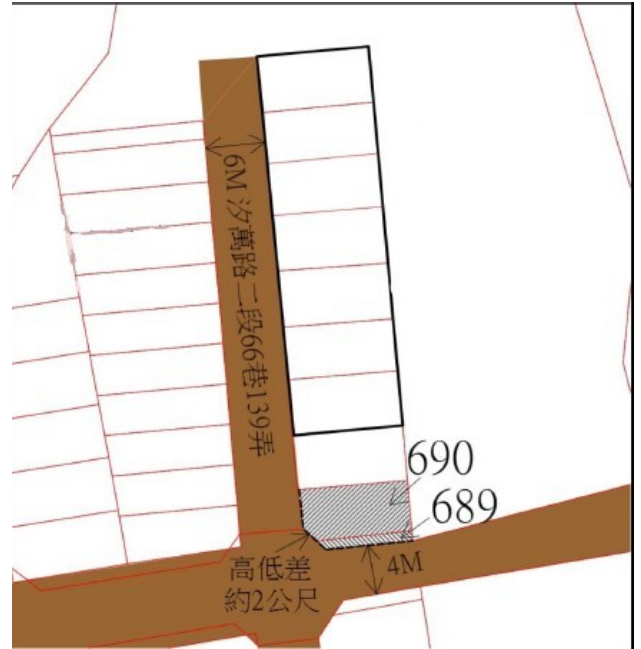

土地坐落略圖：

18

土地位置：八里區龍米路二段 117 巷 12 之 8 號附近

土地坐落略圖：

19

土地位置：八里區龍米路二段 117 巷 12 之 8 號附近

土地坐落略圖：

20

土地位置：八里區龍米路二段 117 巷 18 號附近

土地坐落略圖：

112 年度第 26 批國有非公用不動產坐落位置示意略圖

◎ 非屬標售公告內容，僅供參考使用，投標人應依地政機關核發資料自行查看相關位置，不得以本位置圖記載有誤而要求損害賠償或解除買賣契約退還保證金。

2 1

土地位置：八里區中山路一段 77 號附近
土地坐落略圖：

2 2

土地位置：八里區中山路一段 83 巷 5 號附近
土地坐落略圖：

2 3

土地位置：八里區中山路一段 83 巷 5 號附近
土地坐落略圖：

2 4

土地位置：八里區中山路一段 83 巷 5 號附近
土地坐落略圖：

112 年度第 26 批國有非公用不動產坐落位置示意略圖

◎ 非屬標售公告內容，僅供參考使用，投標人應依地政機關核發資料自行查看相關位置，不得以本位置圖記載有誤而要求損害賠償或解除買賣契約退還保證金。

25

土地位置：汐止區長興街二段 50 巷 41 弄 6 號附近
土地坐落略圖：

26

土地位置：汐萬路二段 66 巷 139 弄 7 號附近
土地坐落略圖：

27

土地位置：汐萬路二段 66 巷 139 弄 7 號附近
土地坐落略圖：

28

土地位置：樹林區樹德街 136 巷 11 號附近
土地坐落略圖：

112 年度第 26 批國有非公用不動產坐落位置示意略圖

◎ 非屬標售公告內容，僅供參考使用，投標人應依地政機關核發資料自行查看相關位置，不得以本位置圖記載有誤而要求損害賠償或解除買賣契約退還保證金。