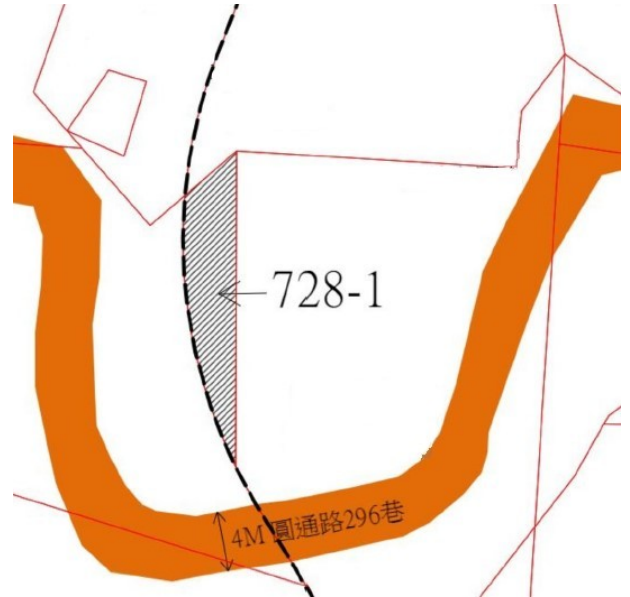

4

土地位置：泰山明志路三段42巷32號附近
土地坐落略圖：

112 年度第 26 批國有非公用不動產坐落位置示意略圖

◎ 非屬標售公告內容，僅供參考使用，投標人應依地政機關核發資料自行查看相關位置，不得以本位置圖記載有誤而要求損害賠償或解除買賣契約退還保證金。

5

土地位置：龍泉街 123 號附近
土地坐落略圖：

6

土地位置：板橋區莒光路 180 巷 26 號附近
土地坐落略圖：

7

土地位置：土城區中華路一段 48 巷 21 號附近
土地坐落略圖：

8

土地位置：民權路 260 巷 1 弄 9 號之 6 附近
土地坐落略圖：

112 年度第 26 批國有非公用不動產坐落位置示意略圖

◎ 非屬標售公告內容，僅供參考使用，投標人應依地政機關核發資料自行查看相關位置，不得以本位置圖記載有誤而要求損害賠償或解除買賣契約退還保證金。

9

土地位置：中和區興南路二段 142 巷 31 弄 75 號附近

土地坐落略圖：

10

土地位置：中和區圓通路 296 巷 35 號之 1 附近

土地坐落略圖：

11

土地位置：中和區民利街 159 號附近

土地坐落略圖：

12

土地位置：中和區中興街 233 巷 8 弄 3 號附近

土地坐落略圖：

112 年度第 26 批國有非公用不動產坐落位置示意略圖

◎非屬標售公告內容，僅供參考使用，投標人應依地政機關核發資料自行查看相關位置，不得以本位置圖記載有誤而要求損害賠償或解除買賣契約退還保證金。

1 3

土地位置：中和區圓通路 296 巷 33 弄 14 號附近
土地坐落略圖：

1 4

土地位置：中和區和平街 76 巷 11 弄 1 號附近
土地坐落略圖：