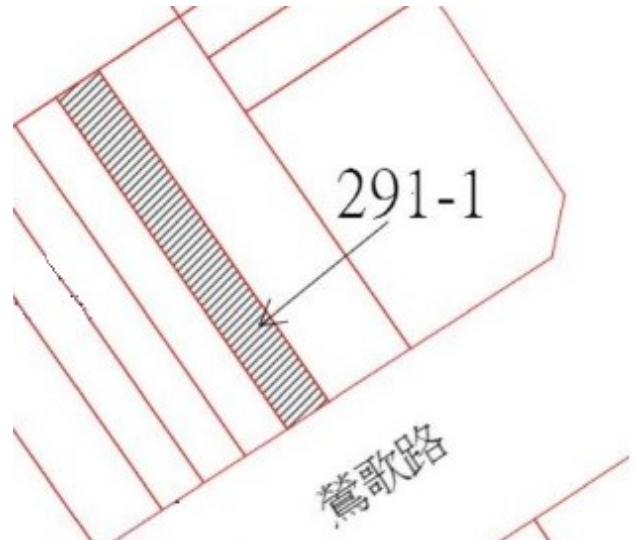

26

土地位置：汐萬路二段 66 巷 139 弄 7 號附近
土地坐落略圖：

27

土地位置：汐萬路二段 66 巷 139 弄 7 號附近
土地坐落略圖：

28

土地位置：樹林區樹德街 136 巷 11 號附近
土地坐落略圖：

112 年度第 26 批國有非公用不動產坐落位置示意略圖

◎ 非屬標售公告內容，僅供參考使用，投標人應依地政機關核發資料自行查看相關位置，不得以本位置圖記載有誤而要求損害賠償或解除買賣契約退還保證金。

29

土地位置：三峽區白雞 68 之 331 號 3 樓之 2
土地坐落略圖：

30

土地位置：三峽區長泰街 73 號附近
土地坐落略圖：

31

土地位置：三峽區長泰街 73 號附近
土地坐落略圖：

32

土地位置：鶯歌區鶯歌路 116 號之 1 附近
土地坐落略圖：

112 年度第 26 批國有非公用不動產坐落位置示意略圖

◎ 非屬標售公告內容，僅供參考使用，投標人應依地政機關核發資料自行查看相關位置，不得以本位置圖記載有誤而要求損害賠償或解除買賣契約退還保證金。

3 3

土地位置：鶯歌區湖山路 25 巷 8 號
土地坐落略圖：

3 4

位置：鶯歌區樟普坑 1 號附近
土地坐落略圖：

土地

3 5