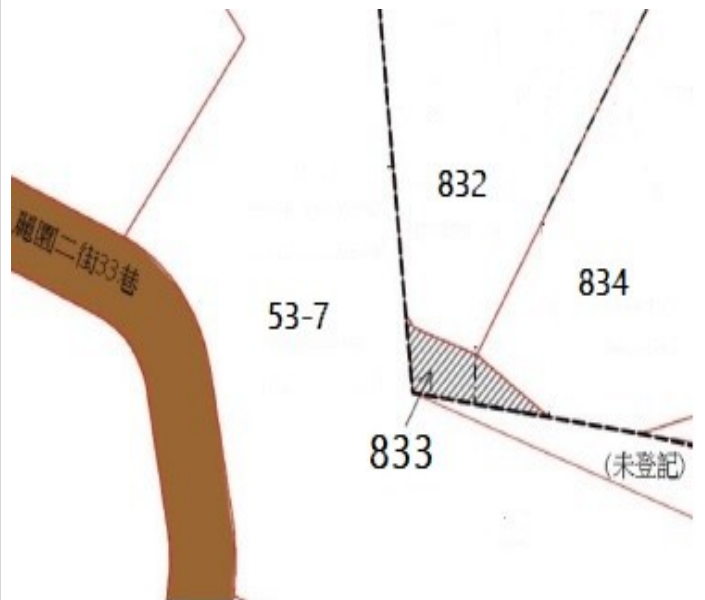

112 年度第 26 批國有非公用不動產坐落位置示意略圖

◎非屬標售公告內容，僅供參考使用，投標人應依地政機關核發資料自行查看相關位置，不得以本位置圖記載有誤而要求損害賠償或解除買賣契約退還保證金。

1

土地位置：泰林路一段1巷16-8號附近
土地坐落略圖：

2

土地位置：泰山區大科路6號附近
土地坐落略圖：

3

土地位置：林口區麗園二街33巷6號附近
土地坐落略圖：

4

土地位置：泰山明志路三段42巷32號附近
土地坐落略圖：

112 年度第 26 批國有非公用不動產坐落位置示意略圖

◎ 非屬標售公告內容，僅供參考使用，投標人應依地政機關核發資料自行查看相關位置，不得以本位置圖記載有誤而要求損害賠償或解除買賣契約退還保證金。

5

土地位置：龍泉街 123 號附近
土地坐落略圖：

6

土地位置：板橋區莒光路 180 巷 26 號附近
土地坐落略圖：

7

土地位置：土城區中華路一段 48 巷 21 號附近
土地坐落略圖：

8

土地位置：民權路 260 巷 1 弄 9 號之 6 附近
土地坐落略圖：

112 年度第 26 批國有非公用不動產坐落位置示意略圖

◎ 非屬標售公告內容，僅供參考使用，投標人應依地政機關核發資料自行查看相關位置，不得以本位置圖記載有誤而要求損害賠償或解除買賣契約退還保證金。

9

土地位置：中和區興南路二段 142 巷 31 弄 75 號附近

土地坐落略圖：

10

土地位置：中和區圓通路 296 巷 35 號之 1 附近

土地坐落略圖：

11

土地位置：中和區民利街 159 號附近

土地坐落略圖：

12