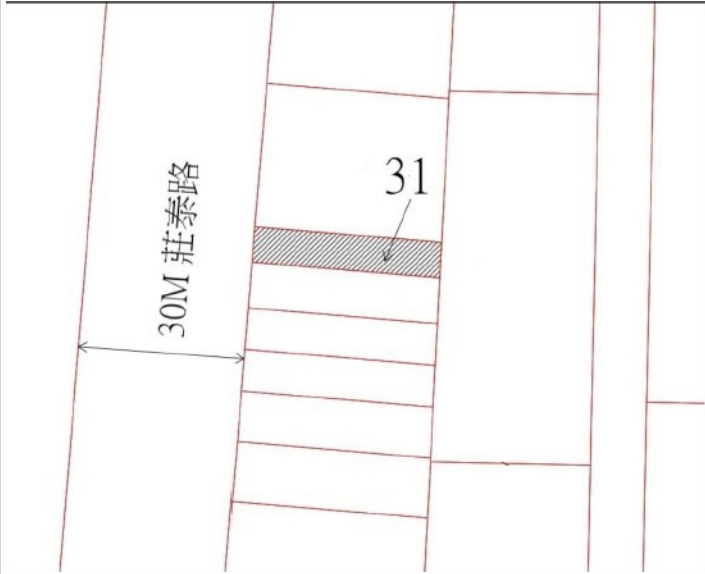

112 年度第 26 批國有非公用不動產坐落位置示意略圖

◎非屬標售公告內容，僅供參考使用，投標人應依地政機關核發資料自行查看相關位置，不得以本位置圖記載有誤而要求損害賠償或解除買賣契約退還保證金。

1

土地位置：泰林路一段1巷16-8號附近
土地坐落略圖：

2

土地位置：泰山區大科路6號附近
土地坐落略圖：

3

土地位置：林口區麗園二街33巷6號附近
土地坐落略圖：

4

土地位置：泰山明志路三段42巷32號附近
土地坐落略圖：

112 年度第 26 批國有非公用不動產坐落位置示意略圖

◎ 非屬標售公告內容，僅供參考使用，投標人應依地政機關核發資料自行查看相關位置，不得以本位置圖記載有誤而要求損害賠償或解除買賣契約退還保證金。

5

土地位置：龍泉街 123 號附近
土地坐落略圖：

6

土地位置：板橋區莒光路 180 巷 26 號附近
土地坐落略圖：

土地坐落略圖：

10

土地位置：中和區圓通路 296 巷 35 號之 1 附近

土地坐落略圖：

11

土地位置：中和區民利街 159 號附近

土地坐落略圖：

12

土地坐落略圖：

18

土地位置：八里區龍米路二段 117 巷 12 之 8 號附近

土地坐落略圖：

19

土地位置：八里區龍米路二段 117 巷 12 之 8 號附近

土地坐落略圖：

20