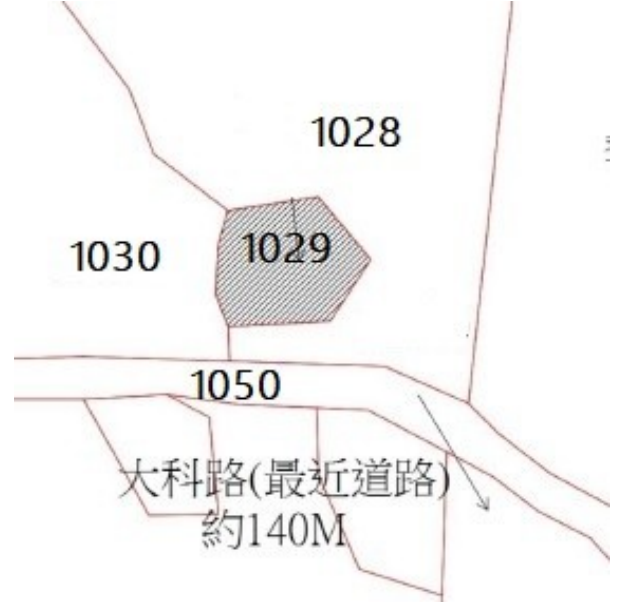

112 年度第 26 批國有非公用不動產坐落位置示意略圖

◎非屬標售公告內容，僅供參考使用，投標人應依地政機關核發資料自行查看相關位置，不得以本位置圖記載有誤而要求損害賠償或解除買賣契約退還保證金。

1

土地位置：泰林路一段1巷16-8號附近
土地坐落略圖：

2

土地位置：泰山區大科路6號附近
土地坐落略圖：

3

土地位置：林口區麗園二街33巷6號附近
土地坐落略圖：

4

土地位置：泰山明志路三段42巷32號附近
土地坐落略圖：

112 年度第 26 批國有非公用不動產坐落位置示意略圖

◎ 非屬標售公告內容，僅供參考使用，投標人應依地政機關核發資料自行查看相關位置，不得以本位置圖記載有誤而要求損害賠償或解除買賣契約退還保證金。

5

土地位置：龍泉街 123 號附近
土地坐落略圖：

6

土地位置：板橋區莒光路 180 巷 26 號附近
土地坐落略圖：

土地坐落略圖：

10

土地位置：中和區圓通路 296 巷 35 號之 1 附近

土地坐落略圖：

11

土地位置：中和區民利街 159 號附近

土地坐落略圖：

12

土地坐落略圖：

18

土地位置：八里區龍米路二段 117 巷 12 之 8 號附近

土地坐落略圖：

19

土地位置：八里區龍米路二段 117 巷 12 之 8 號附近

土地坐落略圖：

20