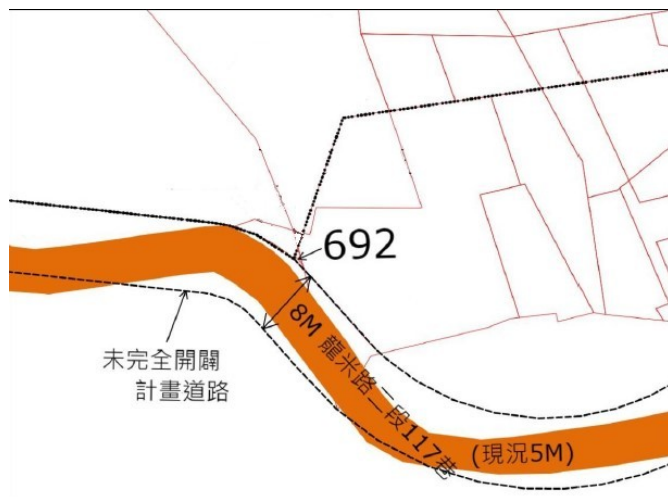

土地坐落略圖：

10

土地位置：中和區圓通路 296 巷 35 號之 1 附近

土地坐落略圖：

11

土地位置：中和區民利街 159 號附近

土地坐落略圖：

12

1 5

土地位置：新店區三民路 21 巷 19 號附近
土地坐落略圖：

1 6

土地位置：新店區三民路 21 巷 19 號附近
土地坐落略圖：

112 年度第 26 批國有非公用不動產坐落位置示意略圖

◎ 非屬標售公告內容，僅供參考使用，投標人應依地政機關核發資料自行查看相關位置，不得以本位置圖記載有誤而要求損害賠償或解除買賣契約退還保證金。

17

土地位置：新店區寶橋路 132 號及中興路二段 252 號附近

土地坐落略圖：

18

土地位置：八里區龍米路二段 117 巷 12 之 8 號附近

土地坐落略圖：

19

土地位置：八里區龍米路二段 117 巷 12 之 8 號附近

土地坐落略圖：

20

土地位置：八里區龍米路二段 117 巷 18 號附近

土地坐落略圖：

112 年度第 26 批國有非公用不動產坐落位置示意略圖

◎ 非屬標售公告內容，僅供參考使用，投標人應依地政機關核發資料自行查看相關位置，不得以本位置圖記載有誤而要求損害賠償或解除買賣契約退還保證金。

2 1

土地位置：八里區中山路一段 77 號附近
土地坐落略圖：

2 2

土地位置：八里區中山路一段 83 巷 5 號附近
土地坐落略圖：