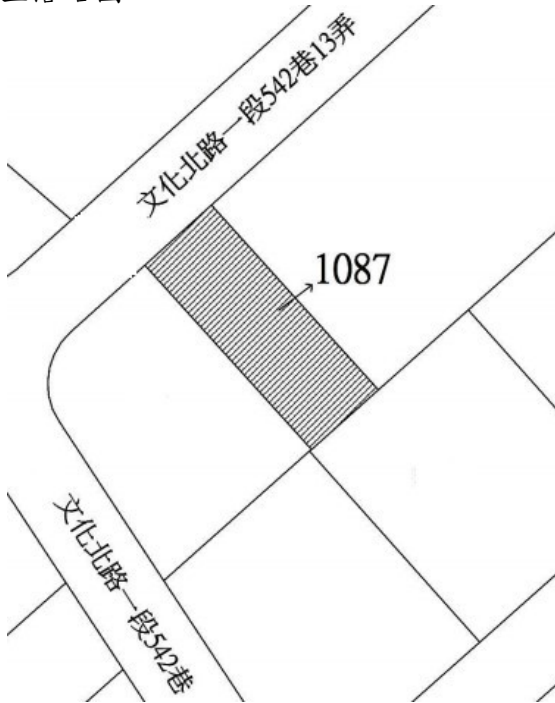

土地坐落略圖：

18

土地位置：八里區龍米路二段 117 巷 12 之 8 號附近

土地坐落略圖：

19

土地位置：八里區龍米路二段 117 巷 12 之 8 號附近

土地坐落略圖：

20

112 年度第 26 批國有非公用不動產坐落位置示意略圖

◎ 非屬標售公告內容，僅供參考使用，投標人應依地政機關核發資料自行查看相關位置，不得以本位置圖記載有誤而要求損害賠償或解除買賣契約退還保證金。

3 3

土地位置：鶯歌區湖山路 25 巷 8 號
土地坐落略圖：

3 4

位置：鶯歌區樟普坑 1 號附近
土地坐落略圖：

土地

3 5

土地位置：新莊區化成路 275 號附近
土地坐落略圖：

3 6

土地位置：貢寮區仁愛路 36 巷 13 號附近
土地坐落略圖：

112 年度第 26 批國有非公用不動產坐落位置示意略圖

◎ 非屬標售公告內容，僅供參考使用，投標人應依地政機關核發資料自行查看相關位置，不得以本位置圖記載有誤而要求損害賠償或解除買賣契約退還保證金。

37

位置：林口區文化北路一段 542 巷 8 號附近
土地坐落略圖：

38

土地位置：林口區粉寮一街 56 號之 1 附近
土地坐落略圖：

39

土地位置：林口區粉寮一街 56 號之 1 附近
土地坐落略圖：

40

土地位置：中和區圓通路 296 巷 31 弄 12 號附近
土地坐落略圖：