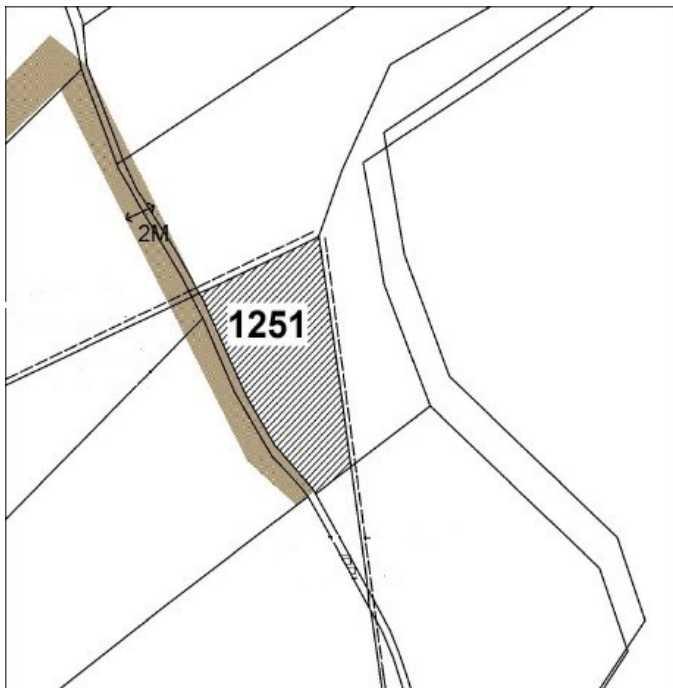

土地坐落略圖：

18

土地位置：八里區龍米路二段 117 巷 12 之 8 號附近

土地坐落略圖：

19

土地位置：八里區龍米路二段 117 巷 12 之 8 號附近

土地坐落略圖：

20

112 年度第 26 批國有非公用不動產坐落位置示意略圖

◎ 非屬標售公告內容，僅供參考使用，投標人應依地政機關核發資料自行查看相關位置，不得以本位置圖記載有誤而要求損害賠償或解除買賣契約退還保證金。

3 3

土地位置：鶯歌區湖山路 25 巷 8 號
土地坐落略圖：

3 4

位置：鶯歌區樟普坑 1 號附近
土地坐落略圖：

土地

3 5

土地位置：新莊區化成路 275 號附近
土地坐落略圖：

3 6

土地位置：貢寮區仁愛路 36 巷 13 號附近
土地坐落略圖：

112 年度第 26 批國有非公用不動產坐落位置示意略圖

◎ 非屬標售公告內容，僅供參考使用，投標人應依地政機關核發資料自行查看相關位置，不得以本位置圖記載有誤而要求損害賠償或解除買賣契約退還保證金。

37

位置：林口區文化北路一段 542 巷 8 號附近
土地坐落略圖：

38

土地位置：林口區粉寮一街 56 號之 1 附近
土地坐落略圖：

39

土地位置：林口區粉寮一街 56 號之 1 附近
土地坐落略圖：

40

土地位置：中和區圓通路 296 巷 31 弄 12 號附近
土地坐落略圖：