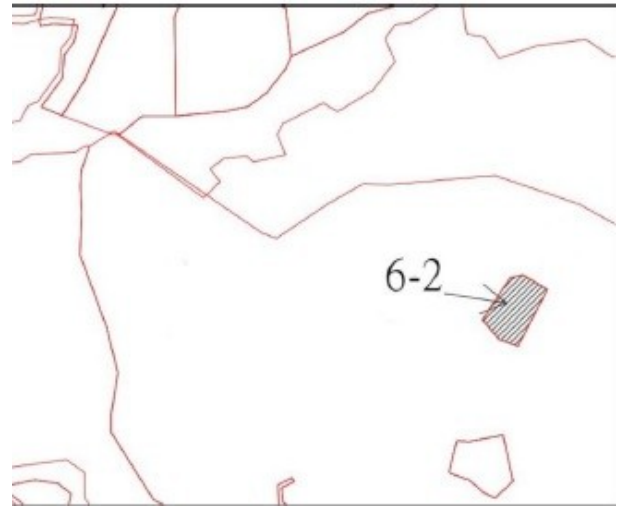

29

土地位置：三峽區白雞 68 之 331 號 3 樓之 2
土地坐落略圖：

30

土地位置：三峽區長泰街 73 號附近
土地坐落略圖：

31

土地位置：三峽區長泰街 73 號附近
土地坐落略圖：

32

土地位置：鶯歌區鶯歌路 116 號之 1 附近
土地坐落略圖：

112 年度第 26 批國有非公用不動產坐落位置示意略圖

◎ 非屬標售公告內容，僅供參考使用，投標人應依地政機關核發資料自行查看相關位置，不得以本位置圖記載有誤而要求損害賠償或解除買賣契約退還保證金。

3 3

土地位置：鶯歌區湖山路 25 巷 8 號
土地坐落略圖：

3 4

位置：鶯歌區樟普坑 1 號附近
土地坐落略圖：

土地

3 5

土地位置：新莊區化成路 275 號附近
土地坐落略圖：

3 6

土地位置：貢寮區仁愛路 36 巷 13 號附近
土地坐落略圖：

112 年度第 26 批國有非公用不動產坐落位置示意略圖

◎ 非屬標售公告內容，僅供參考使用，投標人應依地政機關核發資料自行查看相關位置，不得以本位置圖記載有誤而要求損害賠償或解除買賣契約退還保證金。

37

位置：林口區文化北路一段 542 巷 8 號附近
土地坐落略圖：

38