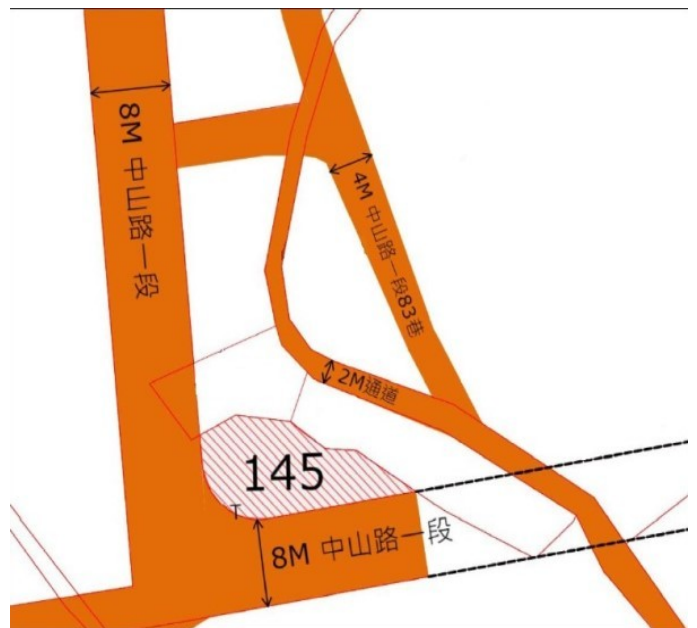

土地坐落略圖：

18

土地位置：八里區龍米路二段 117 巷 12 之 8 號附近

土地坐落略圖：

19

土地位置：八里區龍米路二段 117 巷 12 之 8 號附近

土地坐落略圖：

20

土地位置：八里區龍米路二段 117 巷 18 號附近

土地坐落略圖：

112 年度第 26 批國有非公用不動產坐落位置示意略圖

◎ 非屬標售公告內容，僅供參考使用，投標人應依地政機關核發資料自行查看相關位置，不得以本位置圖記載有誤而要求損害賠償或解除買賣契約退還保證金。

2 1

土地位置：八里區中山路一段 77 號附近
土地坐落略圖：

2 2

土地位置：八里區中山路一段 83 巷 5 號附近
土地坐落略圖：

2 3

土地位置：八里區中山路一段 83 巷 5 號附近
土地坐落略圖：

2 4

土地位置：八里區中山路一段 83 巷 5 號附近
土地坐落略圖：

112 年度第 26 批國有非公用不動產坐落位置示意略圖

◎ 非屬標售公告內容，僅供參考使用，投標人應依地政機關核發資料自行查看相關位置，不得以本位置圖記載有誤而要求損害賠償或解除買賣契約退還保證金。

25

土地位置：汐止區長興街二段 50 巷 41 弄 6 號附近
土地坐落略圖：

26

土地位置：汐萬路二段 66 巷 139 弄 7 號附近
土地坐落略圖：

27

土地位置：汐萬路二段 66 巷 139 弄 7 號附近
土地坐落略圖：

28

土地位置：樹林區樹德街 136 巷 11 號附近
土地坐落略圖：

112 年度第 26 批國有非公用不動產坐落位置示意略圖

◎ 非屬標售公告內容，僅供參考使用，投標人應依地政機關核發資料自行查看相關位置，不得以本位置圖記載有誤而要求損害賠償或解除買賣契約退還保證金。