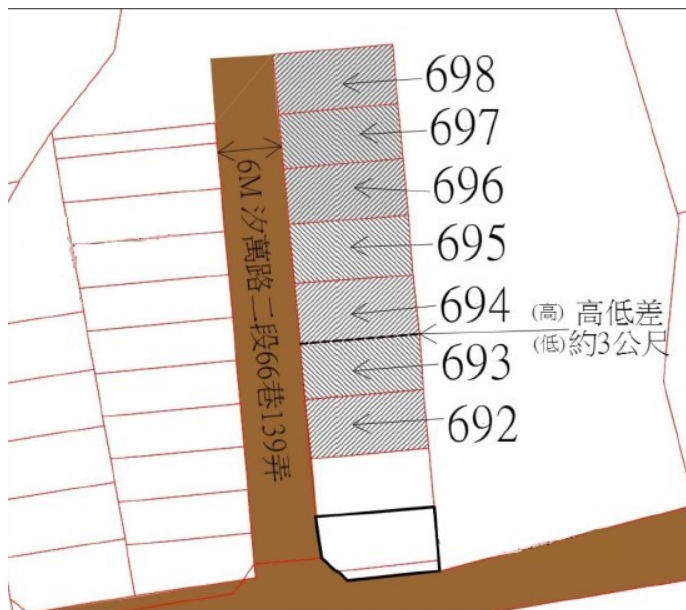

土地坐落略圖：

18

土地位置：八里區龍米路二段 117 巷 12 之 8 號附近

土地坐落略圖：

19

土地位置：八里區龍米路二段 117 巷 12 之 8 號附近

土地坐落略圖：

20

土地位置：八里區龍米路二段 117 巷 18 號附近

土地坐落略圖：

112 年度第 26 批國有非公用不動產坐落位置示意略圖

◎ 非屬標售公告內容，僅供參考使用，投標人應依地政機關核發資料自行查看相關位置，不得以本位置圖記載有誤而要求損害賠償或解除買賣契約退還保證金。

2 1

土地位置：八里區中山路一段 77 號附近
土地坐落略圖：

2 2

土地位置：八里區中山路一段 83 巷 5 號附近
土地坐落略圖：

2 3

土地位置：八里區中山路一段 83 巷 5 號附近
土地坐落略圖：

2 4

土地位置：八里區中山路一段 83 巷 5 號附近
土地坐落略圖：

112 年度第 26 批國有非公用不動產坐落位置示意略圖

◎ 非屬標售公告內容，僅供參考使用，投標人應依地政機關核發資料自行查看相關位置，不得以本位置圖記載有誤而要求損害賠償或解除買賣契約退還保證金。

25

土地位置：汐止區長興街二段 50 巷 41 弄 6 號附近
土地坐落略圖：

26

土地位置：汐萬路二段 66 巷 139 弄 7 號附近
土地坐落略圖：

27

土地位置：汐萬路二段 66 巷 139 弄 7 號附近
土地坐落略圖：

28

土地位置：樹林區樹德街 136 巷 11 號附近
土地坐落略圖：

112 年度第 26 批國有非公用不動產坐落位置示意略圖

◎ 非屬標售公告內容，僅供參考使用，投標人應依地政機關核發資料自行查看相關位置，不得以本位置圖記載有誤而要求損害賠償或解除買賣契約退還保證金。