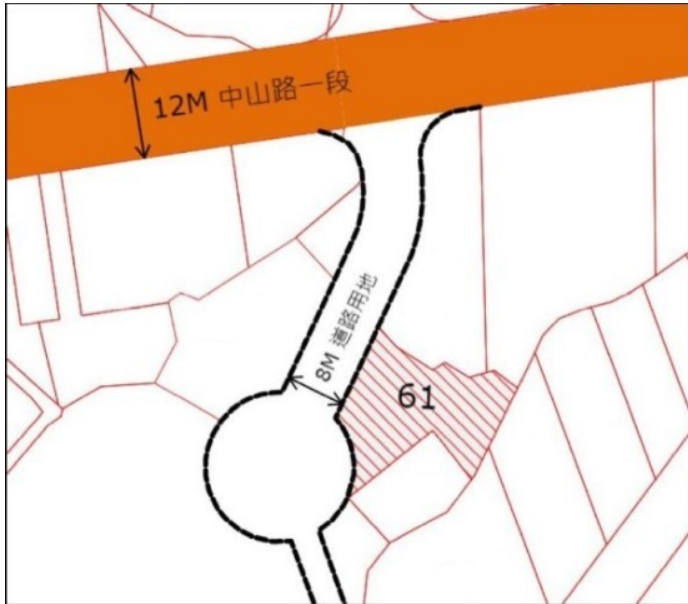

土地坐落略圖：

18

土地位置：八里區龍米路二段 117 巷 12 之 8 號附近

土地坐落略圖：

19

土地位置：八里區龍米路二段 117 巷 12 之 8 號附近

土地坐落略圖：

20

土地位置：八里區龍米路二段 117 巷 18 號附近

土地坐落略圖：

112 年度第 26 批國有非公用不動產坐落位置示意略圖

◎ 非屬標售公告內容，僅供參考使用，投標人應依地政機關核發資料自行查看相關位置，不得以本位置圖記載有誤而要求損害賠償或解除買賣契約退還保證金。

2 1

土地位置：八里區中山路一段 77 號附近
土地坐落略圖：

2 2

土地位置：八里區中山路一段 83 巷 5 號附近
土地坐落略圖：

2 3

土地位置：八里區中山路一段 83 巷 5 號附近
土地坐落略圖：

2 4

土地位置：八里區中山路一段 83 巷 5 號附近
土地坐落略圖：

112 年度第 26 批國有非公用不動產坐落位置示意略圖

◎ 非屬標售公告內容，僅供參考使用，投標人應依地政機關核發資料自行查看相關位置，不得以本位置圖記載有誤而要求損害賠償或解除買賣契約退還保證金。

25

土地位置：汐止區長興街二段 50 巷 41 弄 6 號附近
土地坐落略圖：