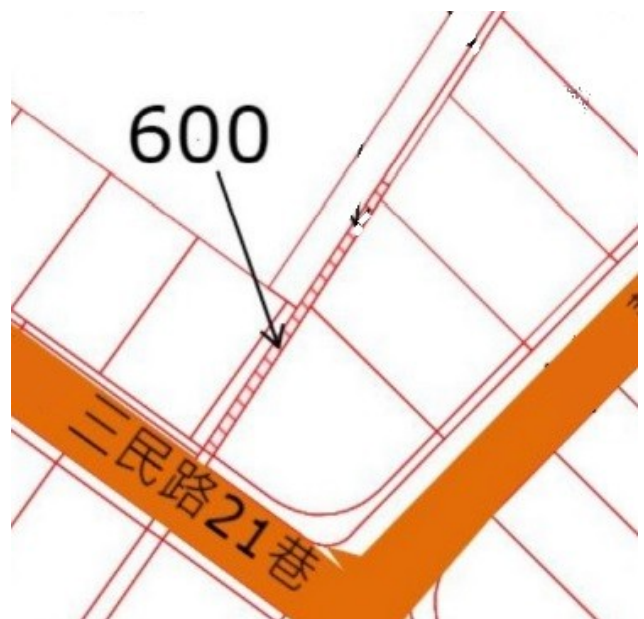

土地坐落略圖：

10

土地位置：中和區圓通路 296 巷 35 號之 1 附近

土地坐落略圖：

11

土地位置：中和區民利街 159 號附近

土地坐落略圖：

12

土地位置：中和區中興街 233 巷 8 弄 3 號附近

土地坐落略圖：

112 年度第 26 批國有非公用不動產坐落位置示意略圖

◎非屬標售公告內容，僅供參考使用，投標人應依地政機關核發資料自行查看相關位置，不得以本位置圖記載有誤而要求損害賠償或解除買賣契約退還保證金。

1 3

土地位置：中和區圓通路 296 巷 33 弄 14 號附近
土地坐落略圖：

1 4

土地位置：中和區和平街 76 巷 11 弄 1 號附近
土地坐落略圖：

1 5

土地位置：新店區三民路 21 巷 19 號附近
土地坐落略圖：

1 6

土地位置：新店區三民路 21 巷 19 號附近
土地坐落略圖：

112 年度第 26 批國有非公用不動產坐落位置示意略圖

◎ 非屬標售公告內容，僅供參考使用，投標人應依地政機關核發資料自行查看相關位置，不得以本位置圖記載有誤而要求損害賠償或解除買賣契約退還保證金。

17

土地位置：新店區寶橋路 132 號及中興路二段 252 號附近

土地坐落略圖：

18

土地位置：八里區龍米路二段 117 巷 12 之 8 號附近

土地坐落略圖：

19

土地位置：八里區龍米路二段 117 巷 12 之 8 號附近

土地坐落略圖：

20