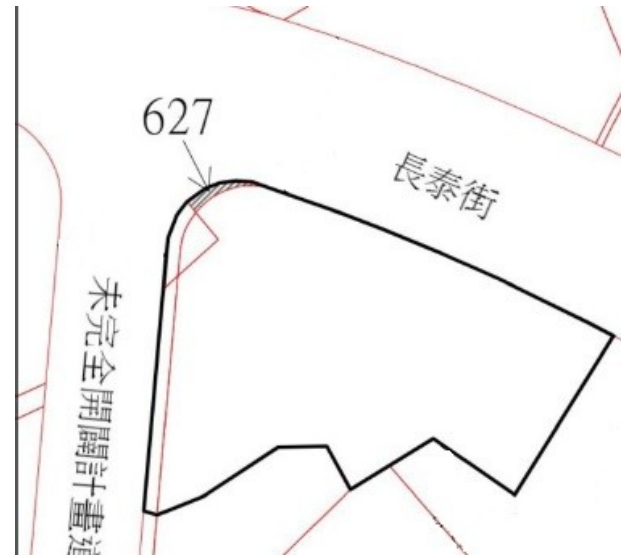

土地坐落略圖：

18

土地位置：八里區龍米路二段 117 巷 12 之 8 號附近

土地坐落略圖：

19

土地位置：八里區龍米路二段 117 巷 12 之 8 號附近

土地坐落略圖：

20

2 3

土地位置：八里區中山路一段 83 巷 5 號附近
土地坐落略圖：

2 4

土地位置：八里區中山路一段 83 巷 5 號附近
土地坐落略圖：

112 年度第 26 批國有非公用不動產坐落位置示意略圖

◎ 非屬標售公告內容，僅供參考使用，投標人應依地政機關核發資料自行查看相關位置，不得以本位置圖記載有誤而要求損害賠償或解除買賣契約退還保證金。

25

土地位置：汐止區長興街二段 50 巷 41 弄 6 號附近
土地坐落略圖：

26

土地位置：汐萬路二段 66 巷 139 弄 7 號附近
土地坐落略圖：

27

土地位置：汐萬路二段 66 巷 139 弄 7 號附近
土地坐落略圖：

28

土地位置：樹林區樹德街 136 巷 11 號附近
土地坐落略圖：

112 年度第 26 批國有非公用不動產坐落位置示意略圖

◎ 非屬標售公告內容，僅供參考使用，投標人應依地政機關核發資料自行查看相關位置，不得以本位置圖記載有誤而要求損害賠償或解除買賣契約退還保證金。

29

土地位置：三峽區白雞 68 之 331 號 3 樓之 2
土地坐落略圖：

30

土地位置：三峽區長泰街 73 號附近
土地坐落略圖：

31

土地位置：三峽區長泰街 73 號附近
土地坐落略圖：

32

土地位置：鶯歌區鶯歌路 116 號之 1 附近
土地坐落略圖：