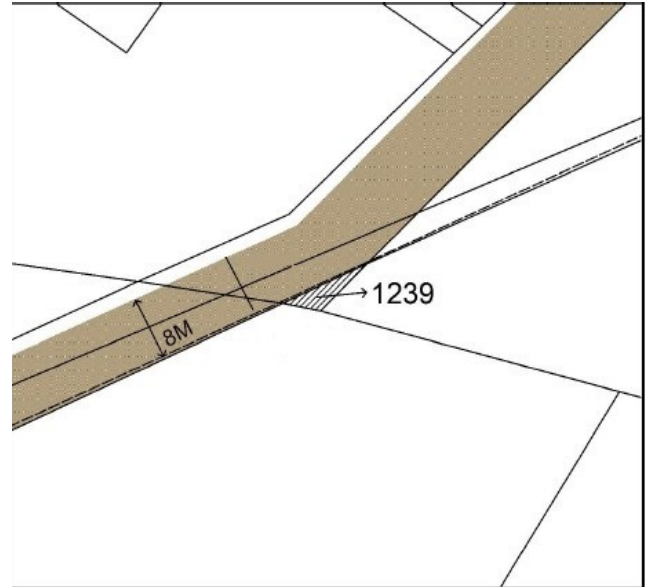

38

土地位置：林口區粉寮一街 56 號之 1 附近
土地坐落略圖：