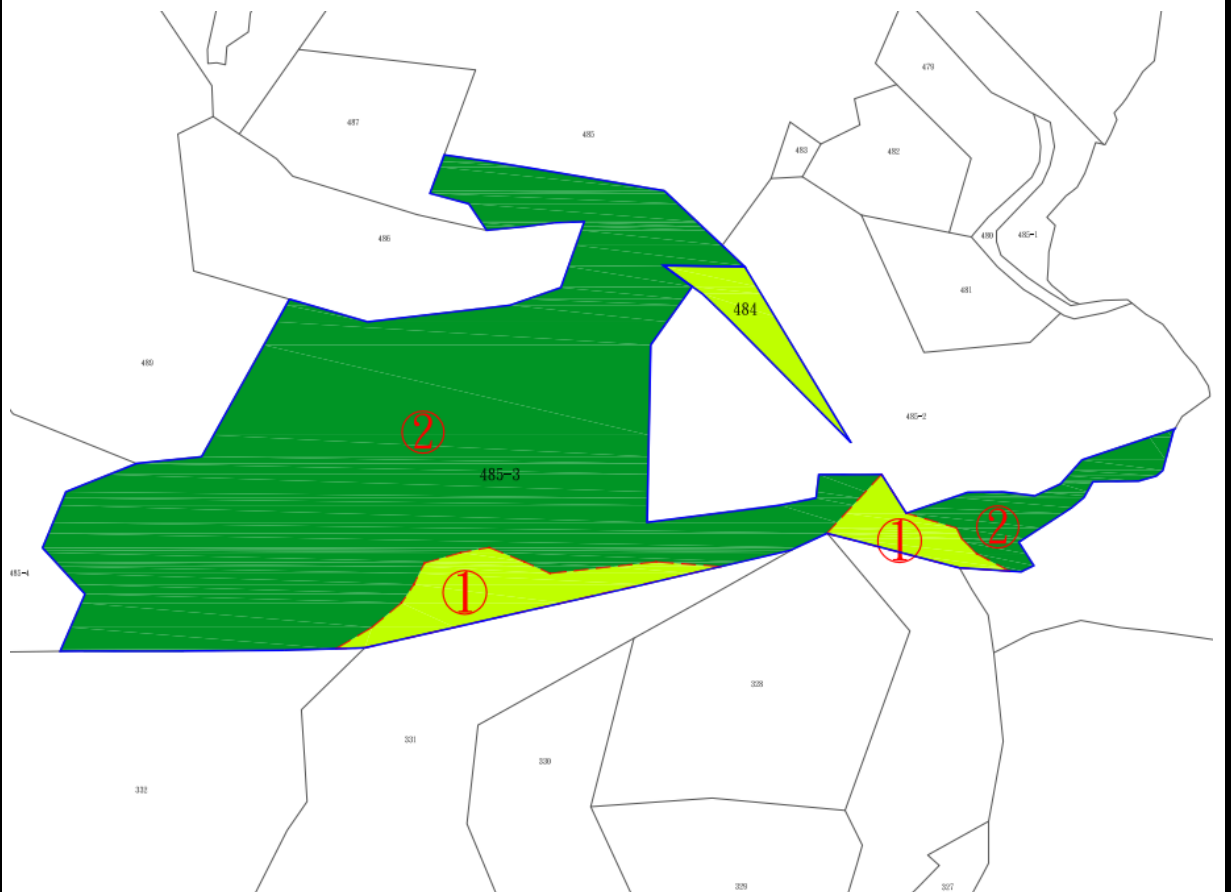

## 標號 1

序號 1：宜蘭縣大同鄉牛鬥段 614 地號土地

土地位置：宜蘭縣大同鄉泰雅一路 481 巷牛頭 92 號附近道路、雜草林地  
(內有土溝)，詳附圖。

土地坐落略圖：

標號 2

序號 1~2：宜蘭縣三星鄉阿里史段阿里史小段 484、485-3 地號土地

土地位置：宜蘭縣三星鄉大坑六路 11 號附近雜林地、種植檳榔部分摻雜林木，詳圖示。

土地坐落略圖：

標號 3

序號 1~5：花蓮縣壽豐鄉榮光段 1475、1476、1477、1479、1488  
地號土地

土地位置：花蓮縣壽豐鄉志學村豐坪路三段 1135 巷 210 號附近 (1475、  
1488 地號詳附圖錄號①著色部分)

土地坐落略圖：

標號 5

土地位置：桃園市觀音區下埔頂段 381 地號國有土地

土地坐落略圖：