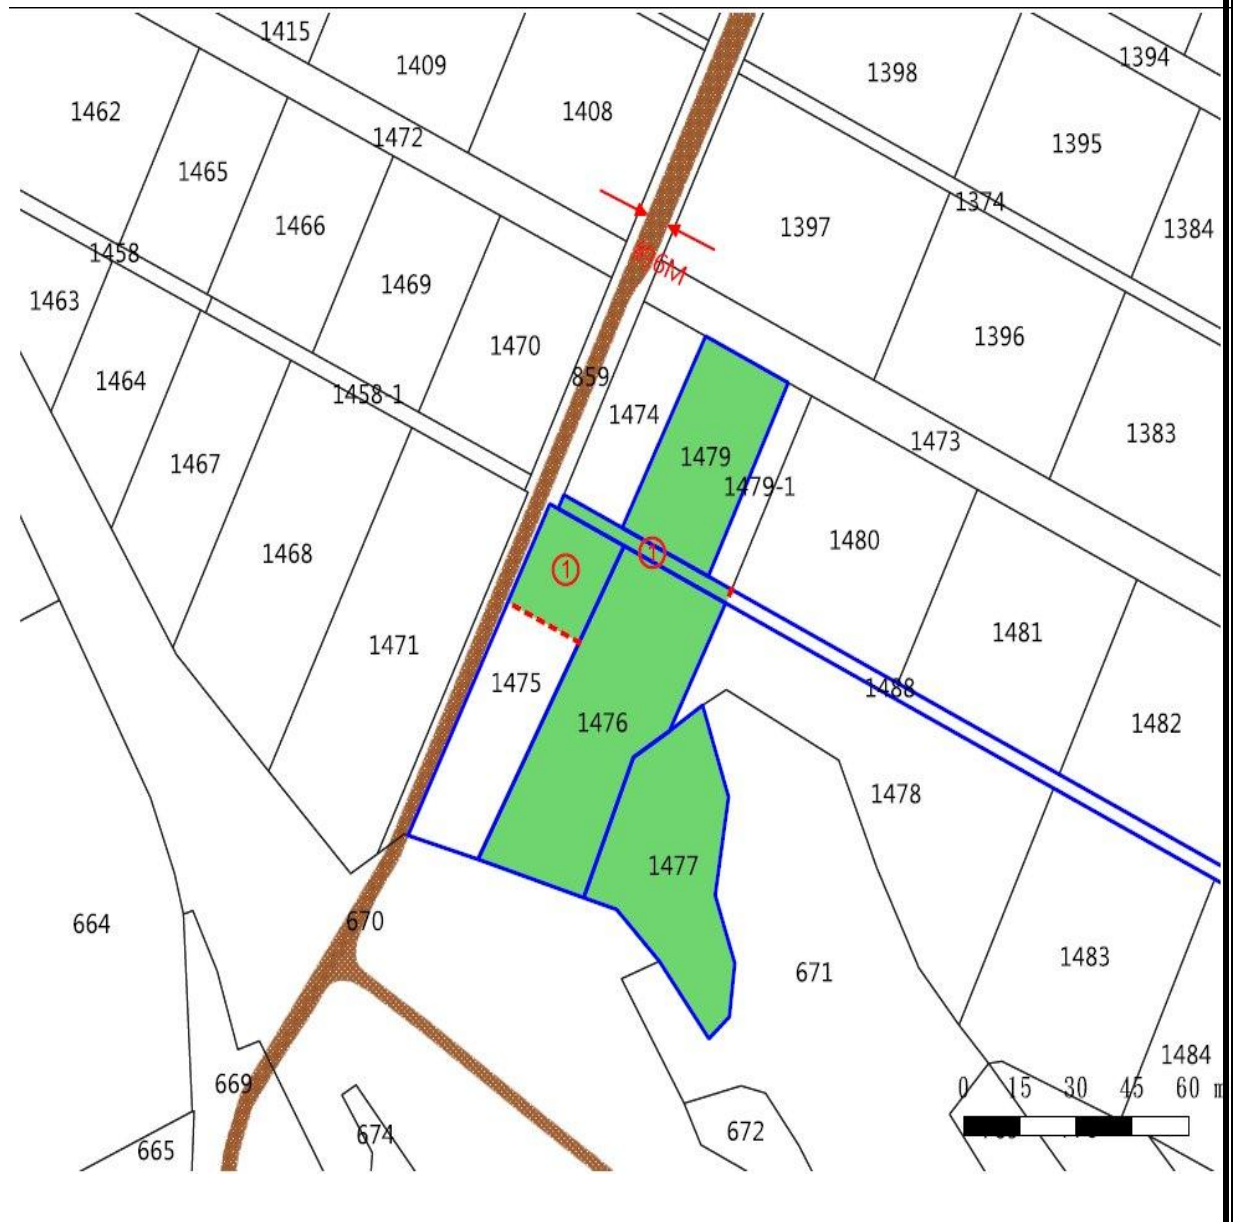

## 標號 1

序號 1：宜蘭縣大同鄉牛鬥段 614 地號土地

土地位置：宜蘭縣大同鄉泰雅一路 481 巷牛頭 92 號附近道路、雜草林地  
(內有土溝)，詳附圖。

土地坐落略圖：

標號 2

序號 1~2：宜蘭縣三星鄉阿里史段阿里史小段 484、485-3 地號土地

土地位置：宜蘭縣三星鄉大坑六路 11 號附近雜林地、種植檳榔部分摻雜林木，詳圖示。

土地坐落略圖：

標號 3

序號 1~5：花蓮縣壽豐鄉榮光段 1475、1476、1477、1479、1488  
地號土地

土地位置：花蓮縣壽豐鄉志學村豐坪路三段 1135 巷 210 號附近 (1475、  
1488 地號詳附圖錄號①著色部分)

土地坐落略圖：

標號 5

土地位置：桃園市觀音區下埔頂段 381 地號國有土地

土地坐落略圖：