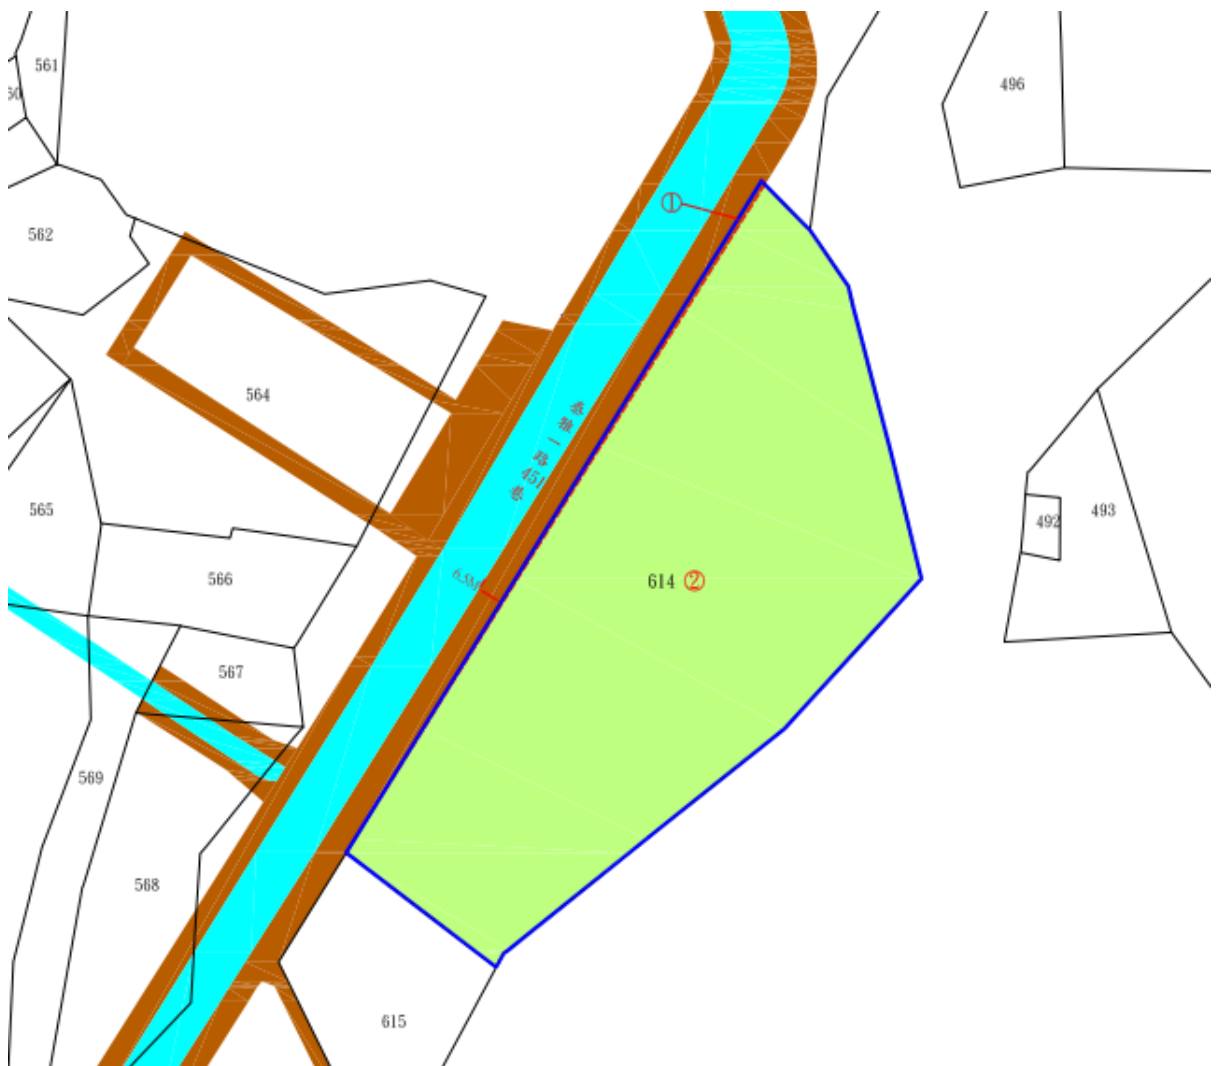

# 115 年度第 1 批標租國有非公用土地作造林使用-坐落位置示意略圖

◎非屬標租公告內容，僅供參考使用，投標人應依地政機關核發資料自行查看相關位置，不得以本位置圖記載有誤而要求損害賠償或解除標租契約退還保證金。

## 標號 1

序號 1：宜蘭縣大同鄉牛鬥段 614 地號土地

土地位置：宜蘭縣大同鄉泰雅一路 481 巷牛頭 92 號附近道路、雜草林地  
(內有土溝)，詳附圖。

土地坐落略圖：

標號 2

序號 1~2：宜蘭縣三星鄉阿里史段阿里史小段 484、485-3 地號土地

土地位置：宜蘭縣三星鄉大坑六路 11 號附近雜林地、種植檳榔部分摻雜林木，詳圖示。

土地坐落略圖：

標號 3

序號 1~5：花蓮縣壽豐鄉榮光段 1475、1476、1477、1479、1488  
地號土地

土地位置：花蓮縣壽豐鄉志學村豐坪路三段 1135 巷 210 號附近 (1475、  
1488 地號詳附圖錄號①著色部分)

土地坐落略圖：

標號 5

土地位置：桃園市觀音區下埔頂段 381 地號國有土地

土地坐落略圖：