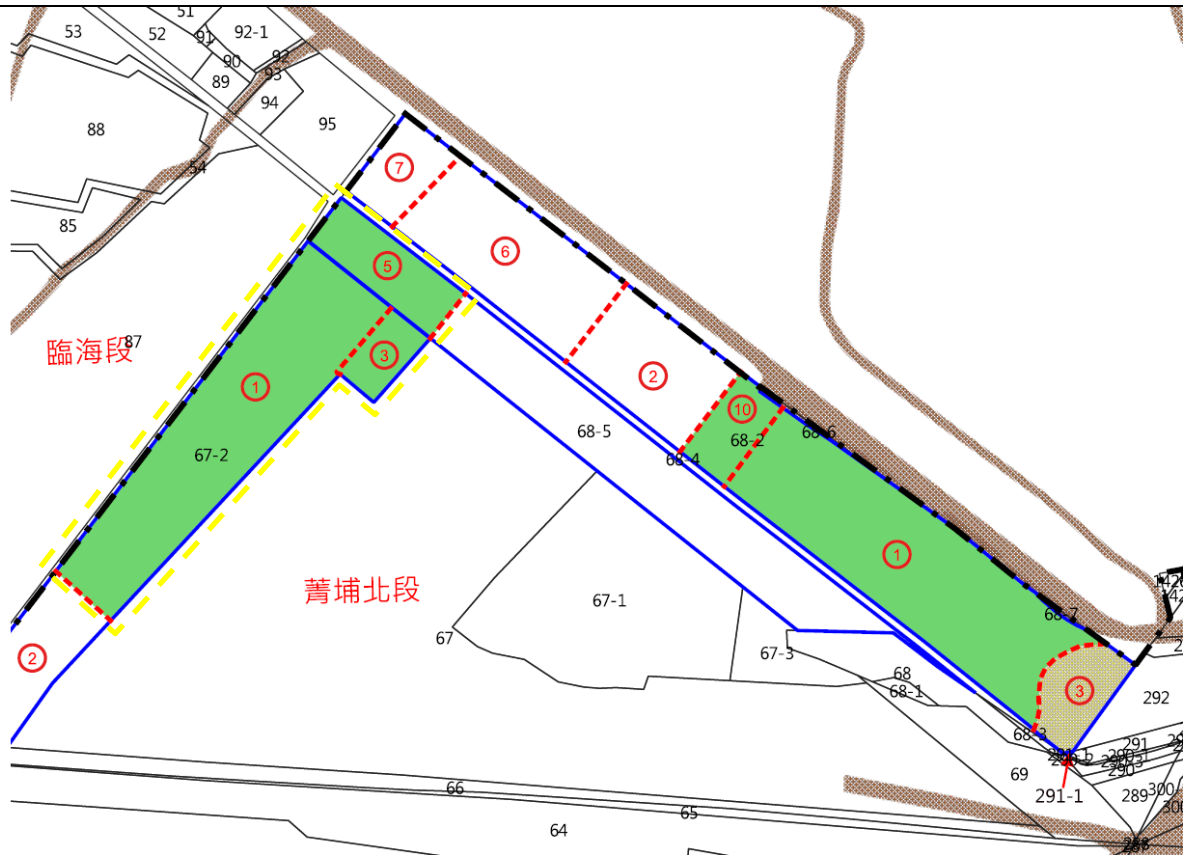

第 1 標序號 7

序號 7: 臺中市清水區菁埔北段 67-2(第 1、3 錄)、68-5(第 5 錄)地號