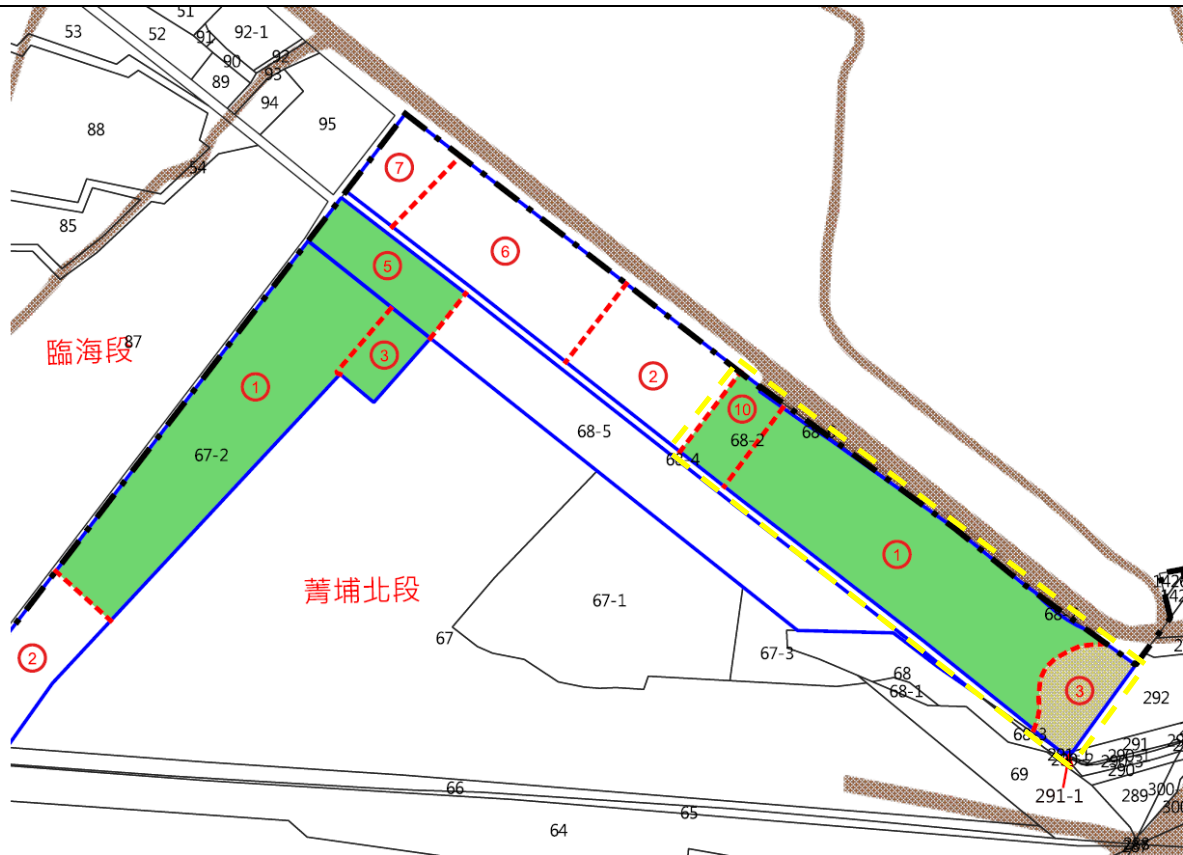

第 1 標序號 8

序號 8: 臺中市清水區菁埔北段 68-2(第 1、3、10 錄)、291-1 地號