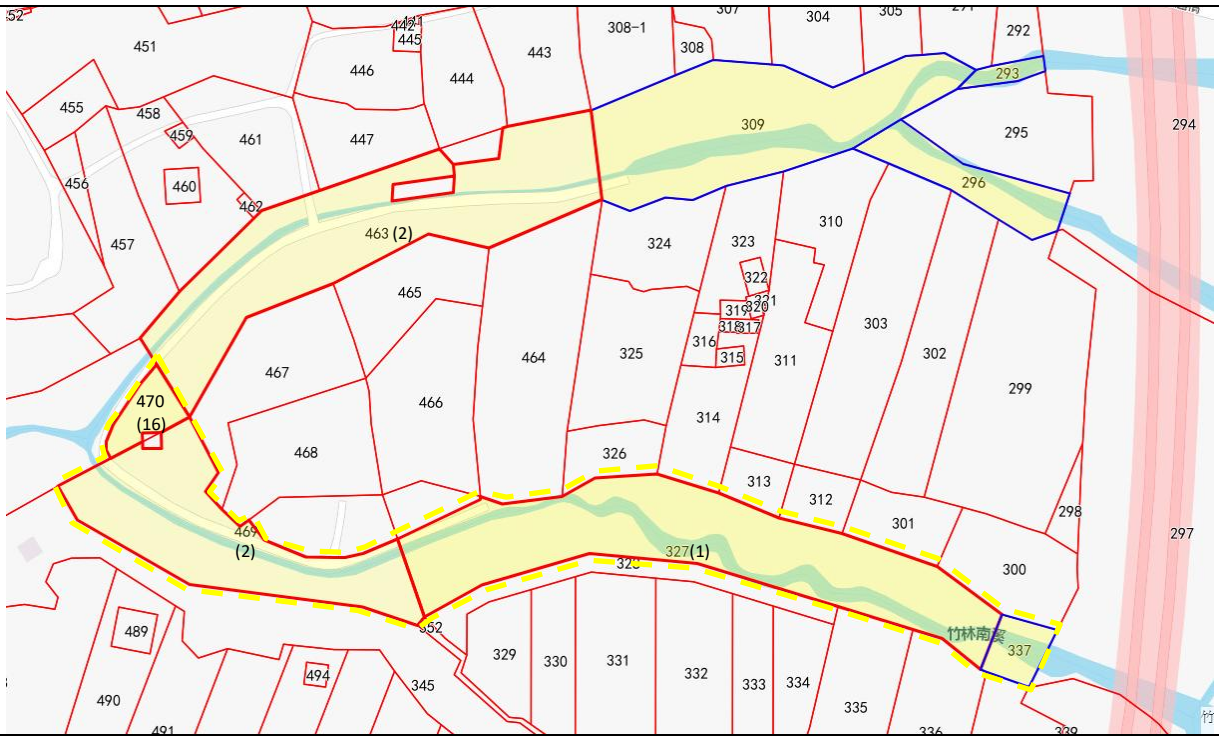

## 第 1 標序號 2

序號 2: 臺中市清水區高美東段 92(第 132、134、135 錄)地號

拍攝日期：2024/10/23

4642-高美東段0092-0000地號

# 第 1 標序號 4

序號 4: 臺中市沙鹿區竹林東段 327(第 1 錄)、337、469(第 2 錄)、470(第 16 錄)地號

拍攝日期：2024/10/24

4946-竹林東段0469;0470地號

拍攝日期：2024/10/24

4946-竹林東段0463;0470地號

拍攝日期：2024/10/24

4946-竹林東段0463;0470地號