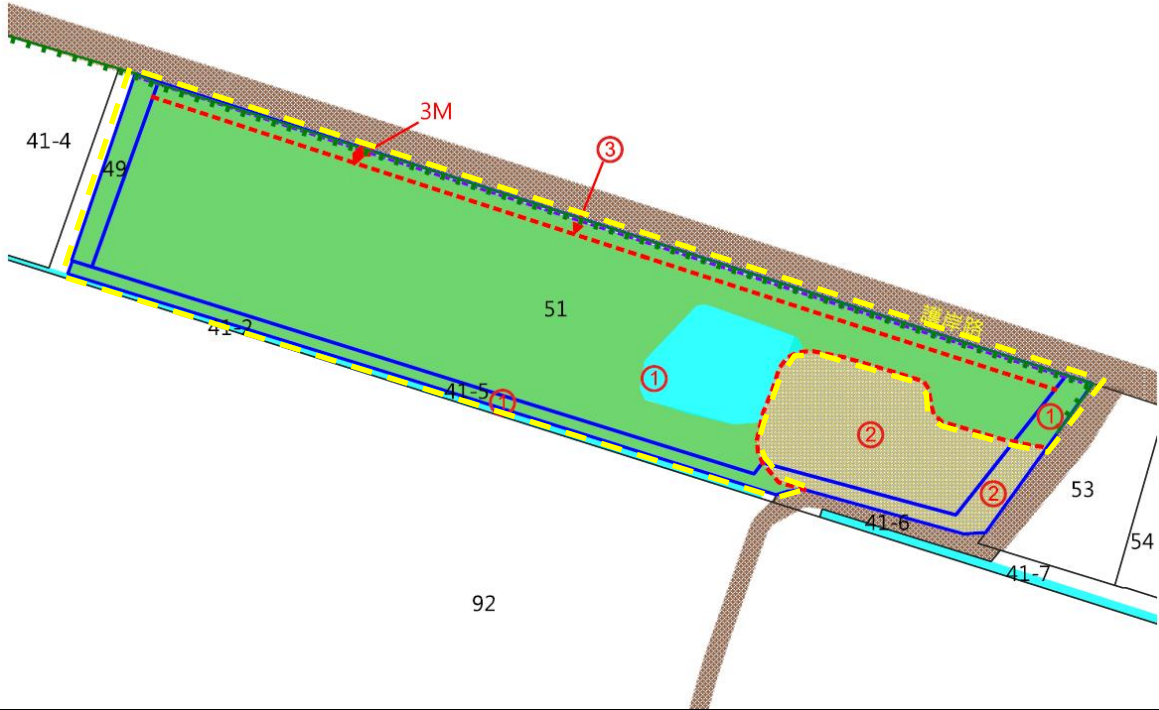

# 第 1 標序號 1

序號 1: 臺中市清水區高美東段 41-5(第 1 錄)、49、51(第 1、3 錄)地號

拍攝日期：2025/08/28

4642-高美東段0051-0000地號

拍攝日期：2025/08/28

4642-高美東段0051-0000地號

拍攝日期：2025/08/28

4642-高美東段0041-0005地號