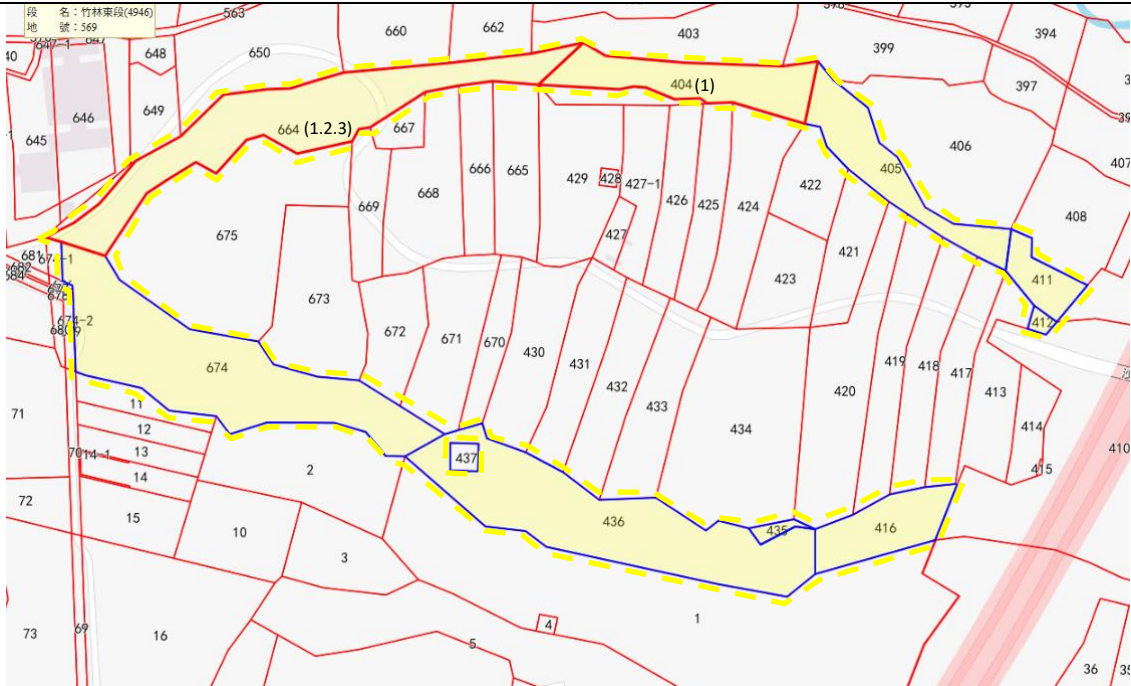

第 1 標序號 5

序號 5: 臺中市沙鹿區竹林東段 404(第 1 錄)、405、411、412、416、435、436、664(第 1、2、3 錄)、674 地號