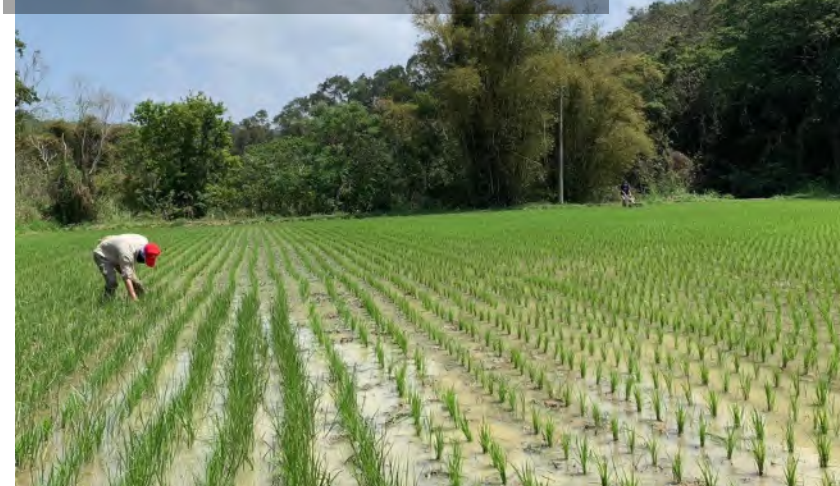

2023/07/02 志工除草

2024/03/24 友善夥伴除草

2024/03/25 友善夥伴除草

2023/12 志工協助處理風災倒木和竹叢矮化

2022/09-2024/09 計畫成果 活動辦理

工作類別	2022				2023												2024									合計
	Sep	Oct	Nov	Dec	Jan	Feb	Mar	Apr	May	Jun	Jul	Aug	Sep	Oct	Nov	Dec	Jan	Feb	Mar	Apr	May	Jun	Jul	Aug	Sep	
志工培訓							1													1	1					3
棲地導覽					1	1	1					1		1												5
棲地導覽 + 農事體驗			1				1	1			1													1		5
鯉魚國小 到校推廣系列課程													1	1	1	1			1	1	1	1				8