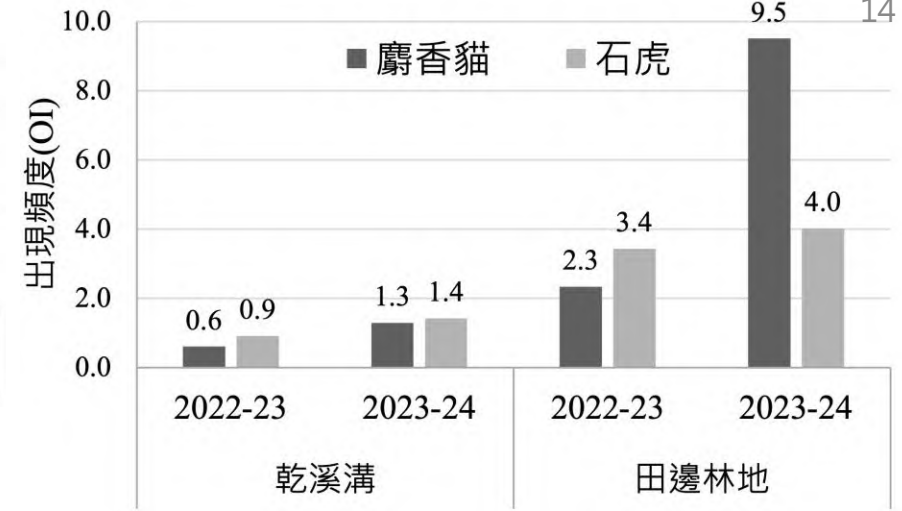

友善農作體驗及石虎棲地導覽
隨著第一屆的執行告一段落，過了盛夏之後，就正式進入收穫期了。
為了推廣更多友善農作與石虎動物，協會訂於了擁有地產優質稻米產區206-1地塊與各農作動物，也
和社區農友合作進行及農作。
這次也舉辦..... 查看更多

一日石虎生活

苗栗到枝推廣申請
開放中

主辦單位 TWLCAT 協辦單位 臺灣土地銀行
LAND BANK OF TAIWAN

李璟泓、Chiachi Wu和其他131人
3則留言 11次分享

李璟泓、劉晉倫和其他148人
3則留言 4次分享

生態監測成果

• 兩處自動相機監測樣點

- 2022/8-2024/8 共 29,548 有效工時
- 3目7科8種哺乳動物，含保育類石虎、麝香貓和食蟹獾
- 2023年石虎育幼紀錄、石虎和麝香貓出現頻度增加

期間	2021/9-2022/8			2022/9-2023/8			2023/9-2024/8		
	認養地	田間林地	總計	認養地	田間林地	總計	認養地	田間林地	總計
總工作時	9550	7586	9404	6517	6396	12913	7693	8943	16635
台灣山羌				0.3	0.0	0.2			
台灣野豬								0.6	0.3
石虎	0.3	3.3	1.8	0.9	3.4	2.2	1.4	4.0	2.7
麝香貓		0.2	0.1	0.6	2.4	1.5	1.3	9.5	5.4
食蟹獾	7.6	5.5	6.6	18.3	1.6	9.9	9.0	1.7	5.3
鼬獾	45.8	11.8	28.8	41.6	31.6	36.6	38.2	10.6	24.4
白鼻心	6.8	35.4	21.1	4.3	10.3	7.3	0.8	5.1	3.0
貓	0.1	0.3	0.2		0.2	<0.1			
犬		0.2	0.1	2.2	9.5	5.8	0.9	4.8	2.9