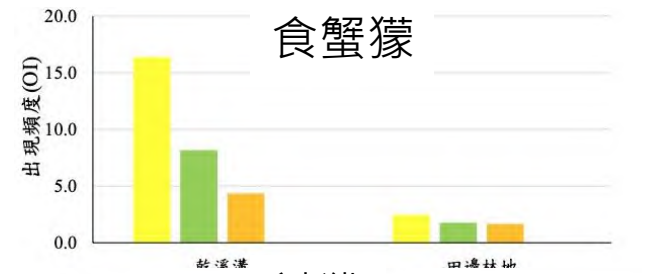

友善農作體驗及石虎棲地導覽
隨著第一屆的執行告一段落，過了盛夏之後，就正式進入收穫期了。
為了推廣更多友善農作與石虎動物，協會訂於了擁有地產優質稻米產區206-1地塊與各農作動物，也
和社區農友合作進行及農作。
這次也舉辦..... 查看更多

一日石虎生活

苗栗到枝推廣申請
開放中

主辦單位 TWLCAT 協辦單位 臺灣土地銀行
LAND BANK OF TAIWAN

李璟泓、Chiachi Wu和其他131人
3則留言 11次分享

李璟泓、劉晉倫和其他148人
3則留言 4次分享

生態監測成果

• 兩處自動相機監測樣點

- 2022/8-2024/8 共 29,548 有效工時
- 3目7科8種哺乳動物，含保育類石虎、麝香貓和食蟹獾
- 2023年石虎育幼紀錄、石虎和麝香貓出現頻度增加

期間	2021/9-2022/8			2022/9-2023/8			2023/9-2024/8		
	認養地	田間林地	總計	認養地	田間林地	總計	認養地	田間林地	總計
總工作時	9550	7586	9404	6517	6396	12913	7693	8943	16635
台灣山羌				0.3	0.0	0.2			
台灣野豬								0.6	0.3
石虎	0.3	3.3	1.8	0.9	3.4	2.2	1.4	4.0	2.7
麝香貓		0.2	0.1	0.6	2.4	1.5	1.3	9.5	5.4
食蟹獾	7.6	5.5	6.6	18.3	1.6	9.9	9.0	1.7	5.3
鼬獾	45.8	11.8	28.8	41.6	31.6	36.6	38.2	10.6	24.4
白鼻心	6.8	35.4	21.1	4.3	10.3	7.3	0.8	5.1	3.0
貓	0.1	0.3	0.2		0.2	<0.1			
犬		0.2	0.1	2.2	9.5	5.8	0.9	4.8	2.9