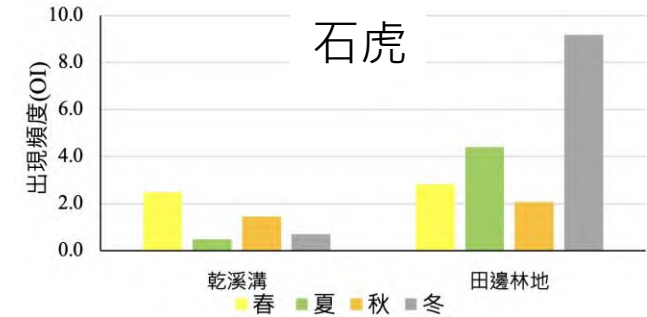

友善農作體驗及石虎棲地導覽
隨著第一屆的執行告一段落，過了盛夏之後，就正式進入收穫期了。
為了推廣更多友善農作與石虎動物，協會訂於了擁有地產優質稻米產區206-1地塊與各農作動物，也
和社區農友合作進行及農作。
這次也舉辦..... 查看更多

一日石虎生活

苗栗到枝推廣申請
開放中

主辦單位 TWLCAT 協辦單位 臺灣土地銀行
LAND BANK OF TAIWAN

李璟泓、Chiachi Wu和其他131人
3則留言 11次分享

李璟泓、劉晉倫和其他148人
3則留言 4次分享

生態監測成果

• 兩處自動相機監測樣點

- 2022/8-2024/8 共 29,548 有效工時
- 3目7科8種哺乳動物，含保育類石虎、麝香貓和食蟹獾
- 2023年石虎育幼紀錄、石虎和麝香貓出現頻度增加

期間	2021/9-2022/8			2022/9-2023/8			2023/9-2024/8		
	認養地	田間林地	總計	認養地	田間林地	總計	認養地	田間林地	總計
總工作時	9550	7586	9404	6517	6396	12913	7693	8943	16635
台灣山羌				0.3	0.0	0.2			
台灣野豬								0.6	0.3
石虎	0.3	3.3	1.8	0.9	3.4	2.2	1.4	4.0	2.7
麝香貓		0.2	0.1	0.6	2.4	1.5	1.3	9.5	5.4
食蟹獾	7.6	5.5	6.6	18.3	1.6	9.9	9.0	1.7	5.3
鼬獾	45.8	11.8	28.8	41.6	31.6	36.6	38.2	10.6	24.4
白鼻心	6.8	35.4	21.1	4.3	10.3	7.3	0.8	5.1	3.0
貓	0.1	0.3	0.2		0.2	<0.1			
犬		0.2	0.1	2.2	9.5	5.8	0.9	4.8	2.9