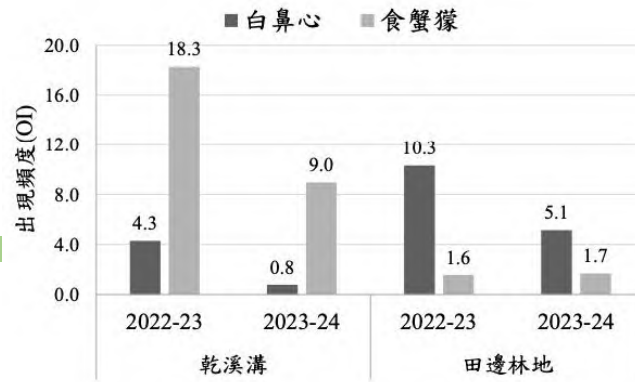

友善農作體驗及石虎棲地導覽
隨著第一屆的執行告一段落，過了盛夏之後，就正式進入收穫期了。
為了推廣更多友善農作與石虎動物，協會訂於了擁有地產優質稻米產區206-1地塊與各農作動物，也
和社區農友合作進行及農作。
這次也舉辦..... 查看更多

一日石虎生活

苗栗到枝推廣申請
開放中

主辦單位 TWLCAT 協辦單位 臺灣土地銀行
LAND BANK OF TAIWAN

李璟泓、Chiachi Wu和其他131人
3則留言 11次分享

李璟泓、劉晉倫和其他148人
3則留言 4次分享

生態監測成果

• 兩處自動相機監測樣點

- 2022/8-2024/8 共 29,548 有效工時
- 3目7科8種哺乳動物，含保育類石虎、麝香貓和食蟹獾
- 2023年石虎育幼紀錄、石虎和麝香貓出現頻度增加

期間	2021/9-2022/8			2022/9-2023/8			2023/9-2024/8		
	認養地	田間林地	總計	認養地	田間林地	總計	認養地	田間林地	總計
總工作時	9550	7586	9404	6517	6396	12913	7693	8943	16635
台灣山羌				0.3	0.0	0.2			
台灣野豬								0.6	0.3
石虎	0.3	3.3	1.8	0.9	3.4	2.2	1.4	4.0	2.7
麝香貓		0.2	0.1	0.6	2.4	1.5	1.3	9.5	5.4
食蟹獾	7.6	5.5	6.6	18.3	1.6	9.9	9.0	1.7	5.3
鼬獾	45.8	11.8	28.8	41.6	31.6	36.6	38.2	10.6	24.4
白鼻心	6.8	35.4	21.1	4.3	10.3	7.3	0.8	5.1	3.0
貓	0.1	0.3	0.2		0.2	<0.1			
犬		0.2	0.1	2.2	9.5	5.8	0.9	4.8	2.9