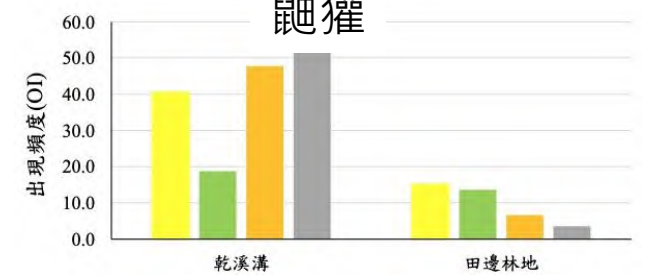

友善農作體驗及石虎棲地導覽
隨著第一屆的執行告一段落，過了盛夏之後，就正式進入收穫期了。
為了推廣更多友善農作與石虎動物，協會訂於了擁有地產優質稻米產區206-1地塊與各農作動物，也
和社區農友合作進行及農作。
這次也舉辦..... 查看更多

一日石虎生活

苗栗到枝推廣申請
開放中

主辦單位 TWLCAT 協辦單位 臺灣土地銀行
LAND BANK OF TAIWAN

李璟泓、Chiachi Wu和其他131人
3則留言 11次分享

李璟泓、劉晉倫和其他148人
3則留言 4次分享

生態監測成果

• 兩處自動相機監測樣點

- 2022/8-2024/8 共 29,548 有效工時
- 3目7科8種哺乳動物，含保育類石虎、麝香貓和食蟹獾
- 2023年石虎育幼紀錄、石虎和麝香貓出現頻度增加

期間	2021/9-2022/8			2022/9-2023/8			2023/9-2024/8		
	認養地	田間林地	總計	認養地	田間林地	總計	認養地	田間林地	總計
總工作時	9550	7586	9404	6517	6396	12913	7693	8943	16635
台灣山羌				0.3	0.0	0.2			
台灣野豬								0.6	0.3
石虎	0.3	3.3	1.8	0.9	3.4	2.2	1.4	4.0	2.7
麝香貓		0.2	0.1	0.6	2.4	1.5	1.3	9.5	5.4
食蟹獾	7.6	5.5	6.6	18.3	1.6	9.9	9.0	1.7	5.3
鼬獾	45.8	11.8	28.8	41.6	31.6	36.6	38.2	10.6	24.4
白鼻心	6.8	35.4	21.1	4.3	10.3	7.3	0.8	5.1	3.0
貓	0.1	0.3	0.2		0.2	<0.1			
犬		0.2	0.1	2.2	9.5	5.8	0.9	4.8	2.9