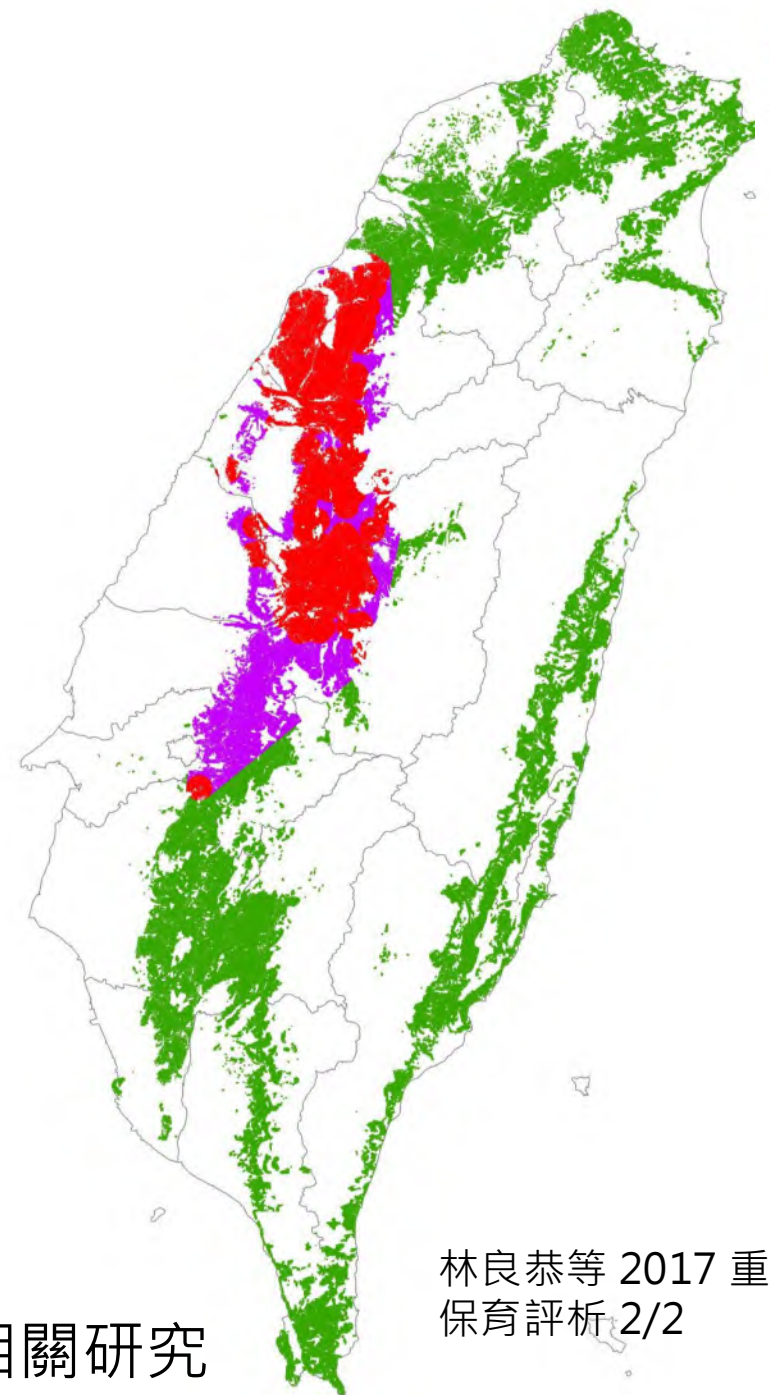

苗栗縣通霄鎮楓樹窩段 266-1地號 國有非公用邊際土地認養 2022-2024成果簡報

認養單位：台灣石虎保育協會

認養面積：1,718平方公尺

認養期間：2020/3-2026/3

石虎族群現況

- 淺山生態系食物鏈之頂層消費者
- 早期在臺灣全島低海拔山區普遍分布
- 現況
 - 瀕臨絕種保育類
 - 苗栗、臺中、南投穩定族群
 - 全臺族群推估為468–669隻
 - 苗栗-南投族群，臺中扮演關鍵廊道

台灣石虎保育協會 2017成立

- (一) 推動石虎及其棲地環境保育；
- (二) 參與石虎相關議題事務；
- (三) 推廣石虎保育教育；
- (四) 促進人與石虎和諧共存；
- (五) 推動石虎生態相關研究

第 1 處 楓樹窩段 266-1 地號土地 + 夥伴田區

台灣石虎研究與社區保育推動起點

自然乾溝，鄰近為友善環境農作

早期則因兩旁喬灌木形成鬱閉度高的
隱密林徑，提供野生動物棲息與移動

野生動物
棲息